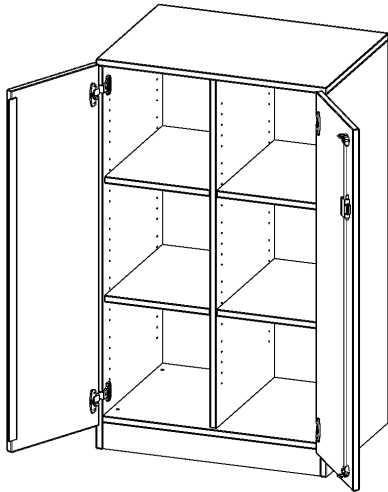

## SCHRANK, ZWEIREIHIG, 3 ORDNERHÖHEN - EVO180 SERIE

ZWEITÜRIG, MIT SOCKEL (81 MM), OHNE BOXEN, B/H/T: 70,3X118X50 CM

### PRODUKTBESCHREIBUNG

Unsere evo180 Regale und Schränke in verschiedenen Höhen und Breiten, sind ein Kernstück unseres evo180 Schrankwandprogrammes. Die Rückwand ist als Sichtrückwand ausgeführt, dementsprechend eignen sich alle evo180 Einzelregale oder Regalwände auch als Raumteiler. Der Sockel hat eine Höhe von 81 mm und ist an der Unterseite mit bodenschonenden Kunststoffgleitern ausgestattet.

Konfigurieren Sie Ihren Wunsch Schrank, indem Sie bei den angebotenen Varianten Ihre Auswahl treffen. Wir bieten im Rahmen der evo180 Serie viele Regale und Schränke mit ErgoTray Boxen an. Damit alles zusammen passt, finden Sie auch Schränke und Regale ohne Boxen - aber in den dazu passenden Breiten. Die Sideboards bis 3,5 Ordnerhöhen sind alle wahlweise mit Sockel, fahrbar oder mit stabilen Metallmöbelstellfüßen erhältlich. Die fahrbaren Sideboards verfügen über 4 Rollen, davon sind 2 feststellbar.

### EIGENSCHAFTEN

- ErgoTray Schrank, 3 Ordnerhöhen
- ohne Boxen, 8 offene Fächer
- Sichtrückwand
- Höhe 118 cm für Standard Ordner
- mit Sockel