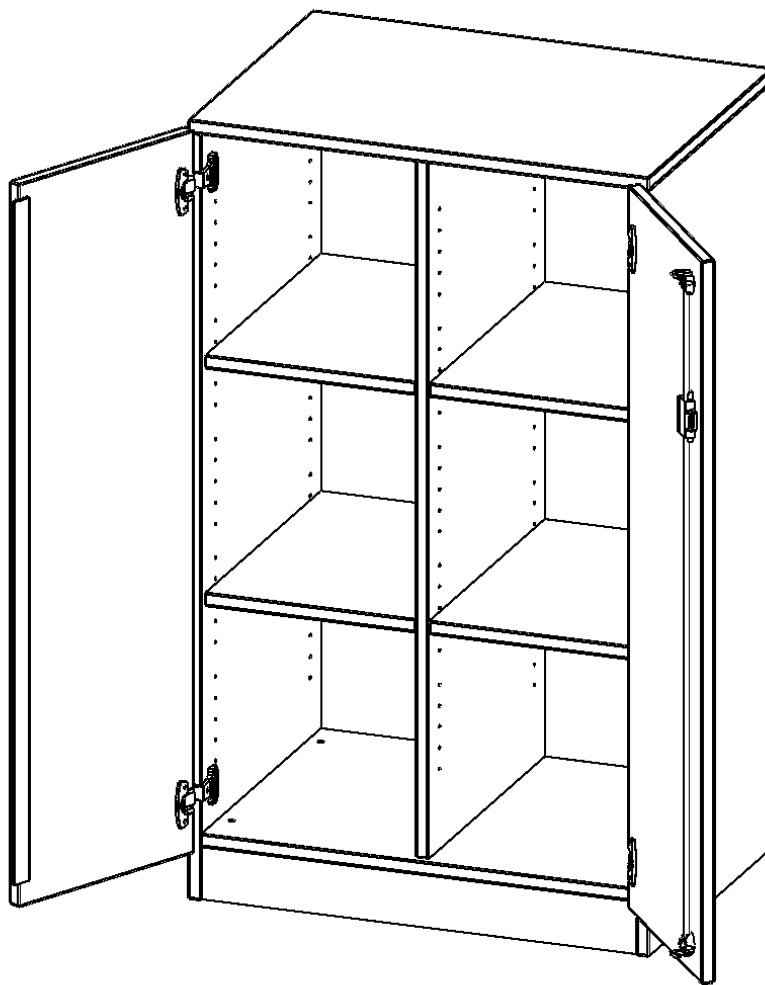

### PRODUKTBESCHREIBUNG

Unsere evo180 Regale und Schränke in verschiedenen Höhen und Breiten, sind ein Kernstück unseres evo180 Schrankwandprogrammes. Die Rückwand ist als Sichtrückwand ausgeführt, dementsprechend eignen sich alle evo180 Einzelregale oder Regalwände auch als Raumteiler. Der Sockel hat eine Höhe von 81 mm und ist an der Unterseite mit bodenschonenden Kunststoffgleitern ausgestattet.

Konfigurieren Sie Ihren Wunsch Schrank, indem Sie bei den angebotenen Varianten Ihre Auswahl treffen. Wir bieten im Rahmen der evo180 Serie viele Regale und Schränke mit ErgoTray Boxen an. Damit alles zusammen passt, finden Sie auch Schränke und Regale ohne Boxen - aber in den dazu passenden Breiten. Die Sideboards bis 3,5 Ordnerhöhen sind alle wahlweise mit Sockel, fahrbar oder mit stabilen Metallmöbelstellfüßen erhältlich. Die fahrbaren Sideboards verfügen über 4 Rollen, davon sind 2 feststellbar.

### EIGENSCHAFTEN

- ErgoTray Schrank, 3 Ordnerhöhen
- ohne Boxen, 8 offene Fächer
- Sichtrückwand
- Höhe 118 cm für Standard Ordner
- mit Sockel

### Zubehör

Freistehend

Artikelnummer	E7053TM	
Breite / Höhe / Tiefe	703 mm / 1180 mm / 500 mm	27.7" / 46.5" / 19.7"
Ordnerhöhen	3	
Einlegeböden	4	
Fächer	6	
Montageart	Freistehend	
Einsatzbereich	Krippe, Kindergarten, Grundschule, Weiterführende Schule, Büro und Objekt	
Material	Kunststoff, Melaminplatte	
Bauart	Abschließbar, Mittelwand, Schubladen, Untermodul	
Produktlinie	evo180	