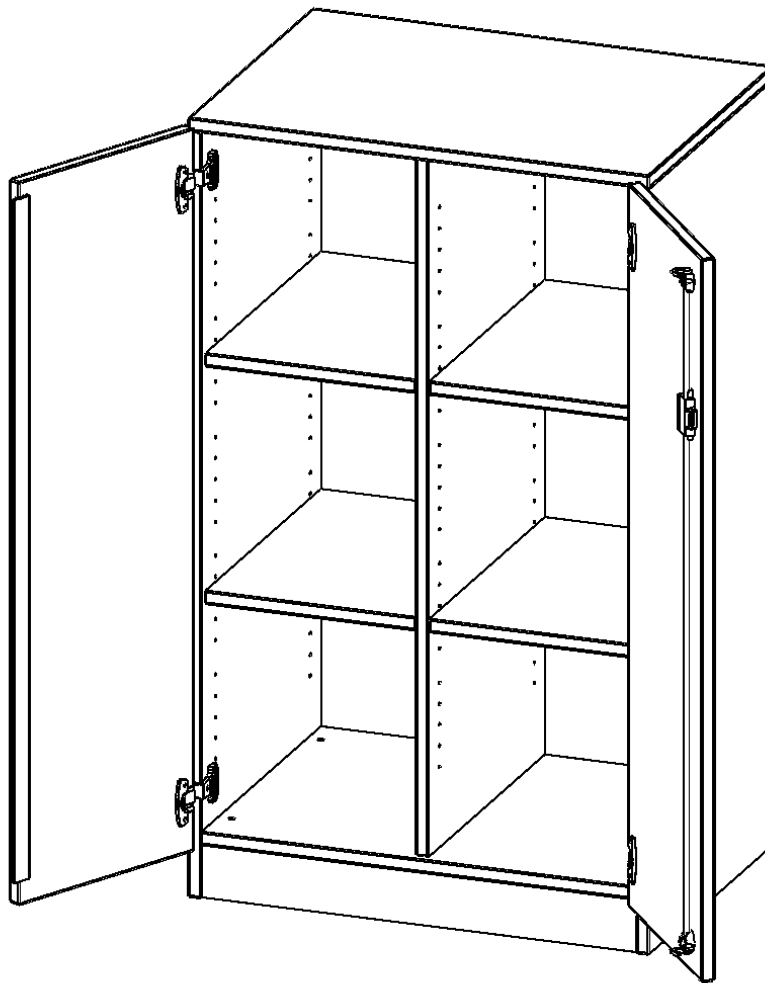

E7053TM

PRODUKTDATENBLATT
WWW.MOEBELWERK-NIESKY.DE

SCHRANK, ZWEIREIHIG, 3 ORDNERHÖHEN - EVO180 SERIE

ZWEITÜRIG, MIT SOCKEL (81 MM), OHNE BOXEN, B/H/T: 70,3X118X50 CM

PRODUKTBESCHREIBUNG

Unsere evo180 Regale und Schränke in verschiedenen Höhen und Breiten, sind ein Kernstück unseres evo180 Schrankwandprogrammes. Die Rückwand ist als Sichtrückwand ausgeführt, dementsprechend eignen sich alle evo180 Einzelregale oder Regalwände auch als Raumteiler. Der Sockel hat eine Höhe von 81 mm und ist an der Unterseite mit bodenschonenden Kunststoffgleitern ausgestattet.

Konfigurieren Sie Ihren Wunsch Schrank, indem Sie bei den angebotenen Varianten Ihre Auswahl treffen. Wir bieten im Rahmen der evo180 Serie viele Regale und Schränke mit ErgoTray Boxen an. Damit alles zusammen passt, finden Sie auch Schränke und Regale ohne Boxen - aber in den dazu passenden Breiten. Die Sideboards bis 3,5 Ordnerhöhen sind alle wahlweise mit Sockel, fahrbar oder mit stabilen Metallmöbelstellfüßen erhältlich. Die fahrbaren Sideboards verfügen über 4 Rollen, davon sind 2 feststellbar.

EIGENSCHAFTEN

- ErgoTray Schrank, 3 Ordnerhöhen
- ohne Boxen, 8 offene Fächer
- Sichtrückwand
- Höhe 118 cm für Standard Ordner
- mit Sockel

Zubehör

Freistehend

21.11.2024
Seite 1/2

Artikelnummer	E7053TM	
Breite / Höhe / Tiefe	703 mm / 1180 mm / 500 mm	27.7" / 46.5" / 19.7"
Ordnerhöhen	3	
Einlegeböden	4	
Fächer	6	
Montageart	Freistehend	
Einsatzbereich	Krippe, Kindergarten, Grundschule, Weiterführende Schule, Büro und Objekt	
Material	Kunststoff, Melaminplatte	
Bauart	Abschließbar, Mittelwand, Schubladen, Untermodul	
Produktlinie	evo180	