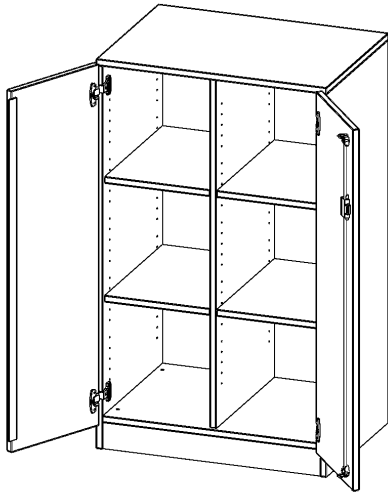

E7053TM

PRODUKTDATENBLATT
WWW.MOEBELWERK-NIESKY.DE

SCHRANK, ZWEIREIHIG, 3 ORDNERHÖHEN - EVO180 SERIE

ZWEITÜRIG, MIT SOCKEL (81 MM), OHNE BOXEN, B/H/T: 70,3X118X50 CM

PRODUKTBESCHREIBUNG

Unsere evo180 Regale und Schränke in verschiedenen Höhen und Breiten, sind ein Kernstück unseres evo180 Schrankwandprogrammes. Die Rückwand ist als Sichtrückwand ausgeführt, dementsprechend eignen sich alle evo180 Einzelregale oder Regalwände auch als Raumteiler. Der Sockel hat eine Höhe von 81 mm und ist an der Unterseite mit bodenschonenden Kunststoffgleitern ausgestattet.

Alle Schränke werden aus melaminharzbeschichteter E1 Feinspanplatte gefertigt, welche FSC zertifiziert und formaldehydfrei sind. Als Kanten verwenden wir besonders robuste 2 mm starke ABS Kanten, die unter hoher Temperatur fest verleimt werden. Bitte wählen Sie Ihr Wunschdekor aus unserer Dekorpalette aus. Die Einlegeböden sind im Raster von 32 mm verstellbar. Unsere hochwertigen Bodenträger verfügen über einen "Ausziehstop", so wird verhindert, dass Böden mit Inhalt aus dem Regal oder Schrank rutschen können. Die Türen lassen sich dank 270° öffnender Scharniere an den Korpus anlegen. Sie sind mit einem Schloss verschließbar. An den Türen befindet sich eine Staublippe.

Konfigurieren Sie Ihren Wunsch Schrank, indem Sie bei den angebotenen Varianten Ihre Auswahl treffen. Wir bieten im Rahmen der evo180 Serie viele Regale und Schränke mit ErgoTray Boxen an. Damit alles zusammen passt, finden Sie auch Schränke und Regale ohne Boxen - aber in den dazu passenden Breiten. Die Sideboards bis 3,5 Ordnerhöhen sind alle wahlweise mit Sockel, fahrbar oder mit stabilen Metallmöbelstellfüßen erhältlich. Die fahrbaren Sideboards verfügen über 4 Rollen, davon sind 2 feststellbar.