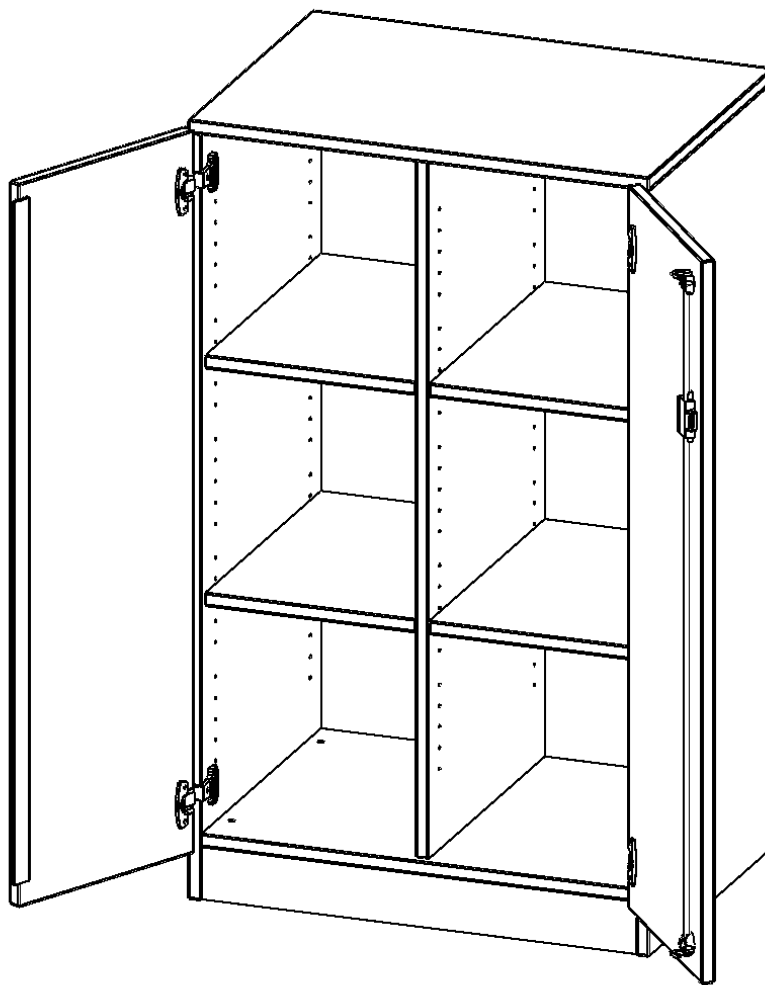

E7053TM

PRODUKTDATENBLATT
WWW.MOEBELWERK-NIESKY.DE

SCHRANK, ZWEIREIHIG, 3 ORDNERHÖHEN - EVO180 SERIE

ZWEITÜRIG, MIT SOCKEL (81 MM), OHNE BOXEN, B/H/T: 70,3X118X50 CM

PRODUKTBESCHREIBUNG

Unsere evo180 Regale und Schränke in verschiedenen Höhen und Breiten, sind ein Kernstück unseres evo180 Schrankwandprogrammes. Die Rückwand ist als Sichtrückwand ausgeführt, dementsprechend eignen sich alle evo180 Einzelregale oder Regalwände auch als Raumteiler. Der Sockel hat eine Höhe von 81 mm und ist an der Unterseite mit bodenschonenden Kunststoffgleitern ausgestattet.

Konfigurieren Sie Ihren Wunsch Schrank, indem Sie bei den angebotenen Varianten Ihre Auswahl treffen. Wir bieten im Rahmen der evo180 Serie viele Regale und Schränke mit ErgoTray Boxen an. Damit alles zusammen passt, finden Sie auch Schränke und Regale ohne Boxen - aber in den dazu passenden Breiten. Die Sideboards bis 3,5 Ordnerhöhen sind alle wahlweise mit Sockel, fahrbar oder mit stabilen Metallmöbelstellfüßen erhältlich. Die fahrbaren Sideboards verfügen über 4 Rollen, davon sind 2 feststellbar.

EIGENSCHAFTEN

- ErgoTray Schrank, 3 Ordnerhöhen
- ohne Boxen, 8 offene Fächer
- Sichtrückwand
- Höhe 118 cm für Standard Ordner
- mit Sockel

Zubehör

Freistehend

Artikelnummer	E7053TM	
Breite / Höhe / Tiefe	703 mm / 1180 mm / 500 mm	27.7" / 46.5" / 19.7"
Ordnerhöhen	3	
Einlegeböden	4	
Fächer	6	
Montageart	Freistehend	
Einsatzbereich	Krippe, Kindergarten, Grundschule, Weiterführende Schule, Büro und Objekt	
Material	Kunststoff, Melaminplatte	
Bauart	Abschließbar, Mittelwand, Schubladen, Untermodul	
Produktlinie	evo180	