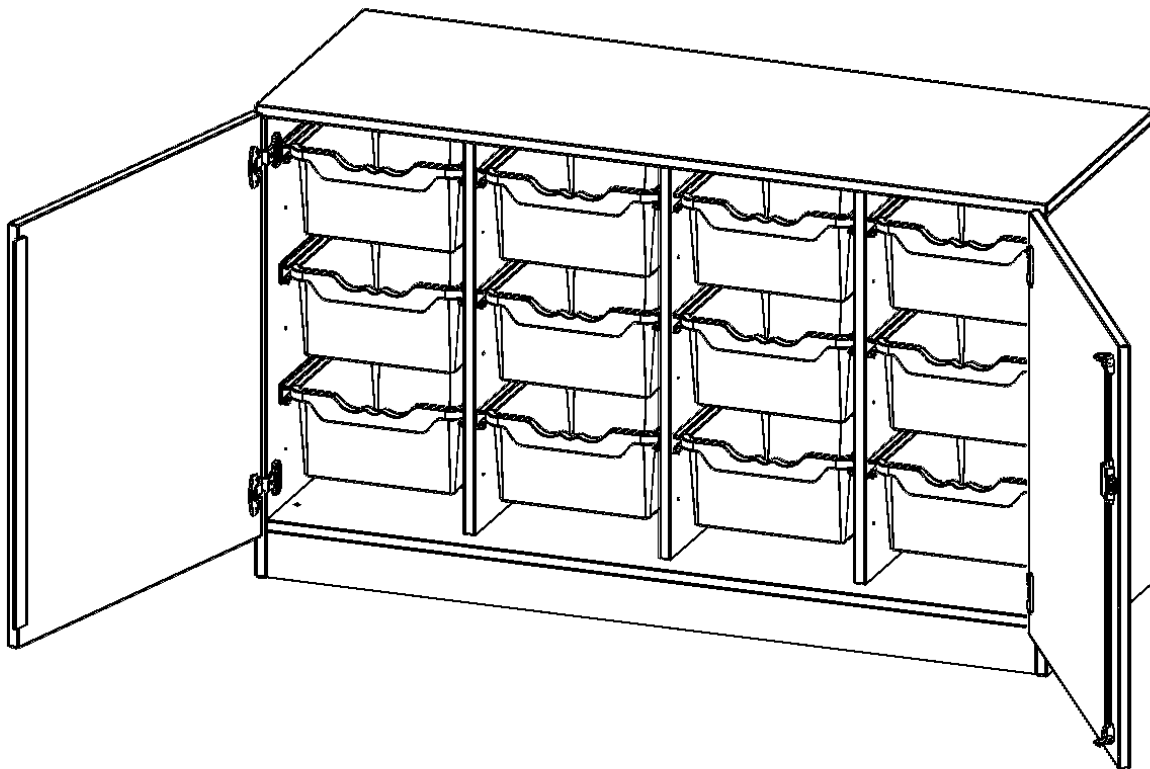

E13952TG

PRODUKTDATENBLATT
WWW.MOEBELWERK-NIESKY.DE

ERGOTRAY SCHRANK, VIERREIHIG, 2 ORDNERHÖHEN - EVO180 SERIE

ZWEITÜRIG, MIT SOCKEL (81 MM), MIT 12 HOHEN ERGOTRAY BOXEN, B/H/T: 138,7X82X50 CM

PRODUKTBESCHREIBUNG

Die evo180 Regale und Schränke in verschiedenen Höhen und Breiten sind ein Kernstück unseres evo180 Schrankwandprogrammes. Die Rückwand ist als Sichrückwand ausgeführt, dementsprechend eignen sich alle evo180 EinzelSchränke oder Schrankwände auch als Raumteiler.

Die praktischen ErgoTray Boxen sind in 2 Höhen verfügbar - es gibt hohe und flache Boxen. Wir bieten im Rahmen der evo180 Serie viele Regale und Schränke mit ErgoTray Boxen an. Dass alles zusammen passt, finden Sie auch Schränke und Regale ohne Boxen, aber in den dazu passenden Breiten. Die Sideboards bis 3,5 Ordnerhöhen sind alle wahlweise mit Sockel, fahrbar oder mit stabilen Metallmöbelstellfüßen erhältlich. Die fahrbaren Sideboards verfügen über 4 Rollen, davon sind 2 feststellbar. Die ErgoTray Boxen sind in verschiedenen Farben erhältlich.

Zubehör

EIGENSCHAFTEN

- ErgoTray Schrank, 2 Ordnerhöhen
- mit 12 hohen ErgoTray Boxen
- mit Sockel
- Sichrückwand
- Höhe 82 cm für Standard Ordner

Freistehend

Artikelnummer	E13952TG	
Breite / Höhe / Tiefe	1387 mm / 820 mm / 500 mm	54.6" / 32.3" / 19.7"
Ordnerhöhen	2	
Aufbewahrungsboxen	12	
Montageart	Freistehend	
Einsatzbereich	Krippe, Kindergarten, Grundschule, Weiterführende Schule, Büro und Objekt	
Material	Kunststoff, Melaminplatte	
Bauart	Abschließbar, Mittelwand, Schubladen, Untermodul	
Produktlinie	evo180	