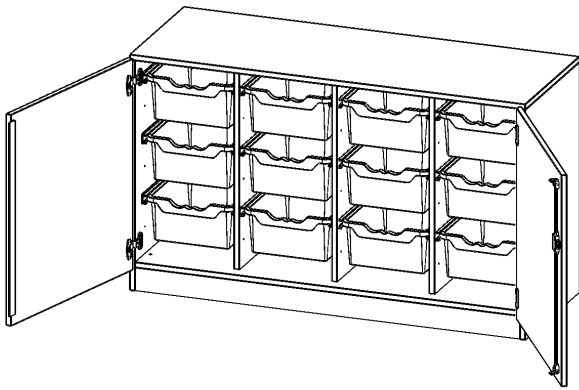

E13952TG

PRODUKTDATENBLATT
WWW.MOEBELWERK-NIESKY.DE

ERGOTRAY SCHRANK, VIERREIHIG, 2 ORDNERHÖHEN - EVO180 SERIE

ZWEITÜRIG, MIT SOCKEL (81 MM), MIT 12 HOHEN ERGOTRAY BOXEN, B/H/T: 138,7X82X50 CM

PRODUKTBESCHREIBUNG

Die evo180 Regale und Schränke in verschiedenen Höhen und Breiten sind ein Kernstück unseres evo180 Schrankwandprogrammes. Die Rückwand ist als Sichtrückwand ausgeführt, dementsprechend eignen sich alle evo180 EinzelSchränke oder Schrankwände auch als Raumteiler.

Die praktischen ErgoTray Boxen sind in 2 Höhen verfügbar - es gibt hohe und flache Boxen. Wir bieten im Rahmen der evo180 Serie viele Regale und Schränke mit ErgoTray Boxen an. Dass alles zusammen passt, finden Sie auch Schränke und Regale ohne Boxen, aber in den dazu passenden Breiten. Die Sideboards bis 3,5 Ordnerhöhen sind alle wahlweise mit Sockel, fahrbar oder mit stabilen Metallmöbelstellfüßen erhältlich. Die fahrbaren Sideboards verfügen über 4 Rollen, davon sind 2 feststellbar. Die ErgoTray Boxen sind in verschiedenen Farben erhältlich.

Zubehör

EIGENSCHAFTEN

- ErgoTray Schrank, 2 Ordnerhöhen
- mit 12 hohen ErgoTray Boxen
- mit Sockel
- Sichtrückwand
- Höhe 82 cm für Standard Ordner

Freistehend

Artikelnummer	E13952TG	
Breite / Höhe / Tiefe	1387 mm / 820 mm / 500 mm	54.6" / 32.3" / 19.7"
Ordnerhöhen	2	
Aufbewahrungsboxen	12	
Montageart	Freistehend	
Einsatzbereich	Krippe, Kindergarten, Grundschule, Weiterführende Schule, Büro und Objekt	
Material	Kunststoff, Melaminplatte	
Bauart	Abschließbar, Mittelwand, Schubladen, Untermodul	
Produktlinie	evo180	