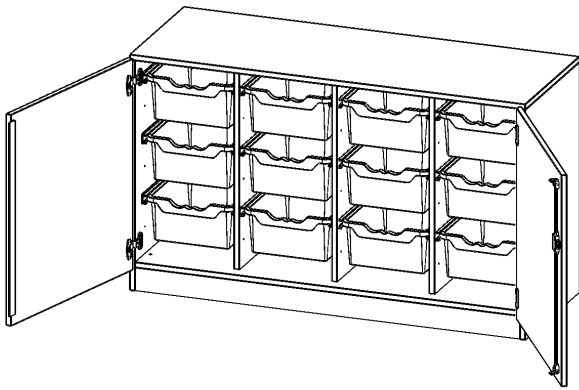

E13952TG

PRODUKTDATENBLATT
WWW.MOEBELWERK-NIESKY.DE

ERGOTRAY SCHRANK, VIERREIHIG, 2 ORDNERHÖHEN - EVO180 SERIE

ZWEITÜRIG, MIT SOCKEL (81 MM), MIT 12 HOHEN ERGOTRAY BOXEN, B/H/T: 138,7X82X50 CM

PRODUKTBESCHREIBUNG

Die evo180 Regale und Schränke in verschiedenen Höhen und Breiten sind ein Kernstück unseres evo180 Schrankwandprogrammes. Die Rückwand ist als Sichrückwand ausgeführt, dementsprechend eignen sich alle evo180 EinzelSchränke oder Schrankwände auch als Raumteiler.

Die praktischen ErgoTray Boxen sind in 2 Höhen verfügbar - es gibt hohe und flache Boxen. Wir bieten im Rahmen der evo180 Serie viele Regale und Schränke mit ErgoTray Boxen an. Dass alles zusammen passt, finden Sie auch Schränke und Regale ohne Boxen, aber in den dazu passenden Breiten. Die Sideboards bis 3,5 Ordnerhöhen sind alle wahlweise mit Sockel, fahrbar oder mit stabilen Metallmöbelstellfüßen erhältlich. Die fahrbaren Sideboards verfügen über 4 Rollen, davon sind 2 feststellbar. Die ErgoTray Boxen sind in verschiedenen Farben erhältlich.

Zubehör

EIGENSCHAFTEN

- ErgoTray Schrank, 2 Ordnerhöhen
- mit 12 hohen ErgoTray Boxen
- mit Sockel
- Sichrückwand
- Höhe 82 cm für Standard Ordner

Freistehend

Artikelnummer	E13952TG	
Breite / Höhe / Tiefe	1387 mm / 820 mm / 500 mm	54.6" / 32.3" / 19.7"
Ordnerhöhen	2	
Aufbewahrungsboxen	12	
Montageart	Freistehend	
Einsatzbereich	Krippe, Kindergarten, Grundschule, Weiterführende Schule, Büro und Objekt	
Material	Kunststoff, Melaminplatte	
Bauart	Abschließbar, Mittelwand, Schubladen, Untermodul	
Produktlinie	evo180	