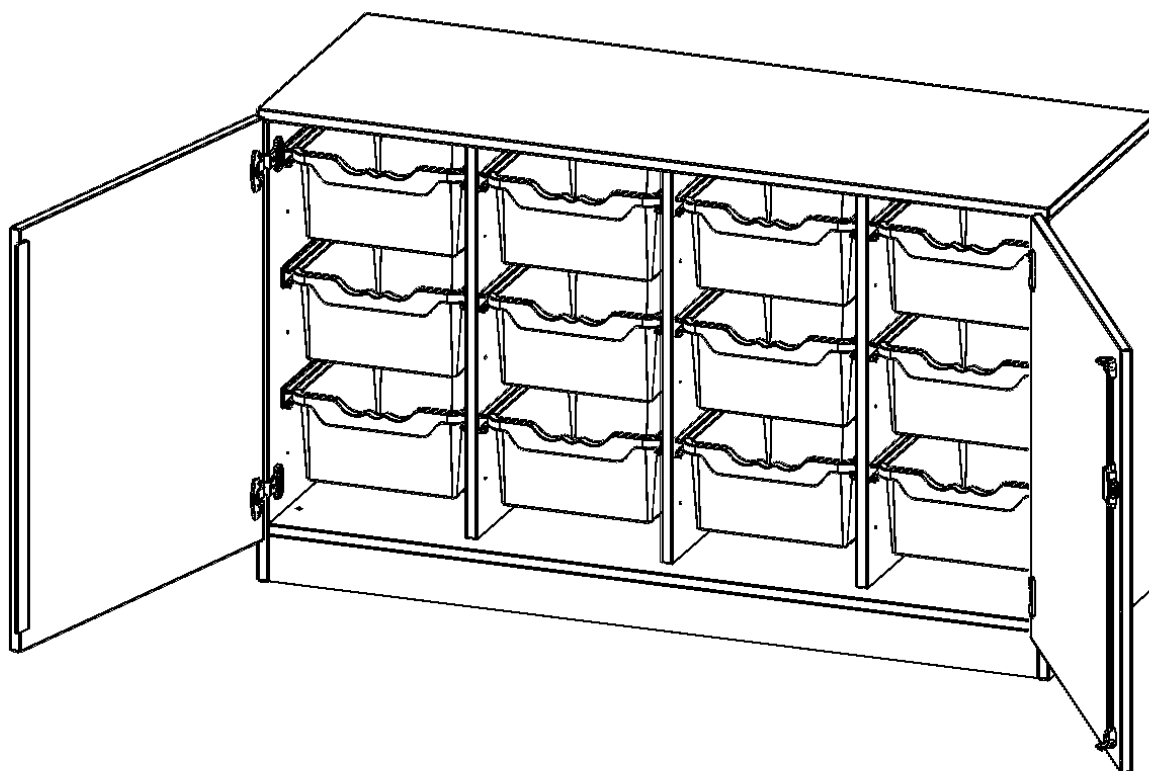

E13952TG

PRODUKTDATENBLATT
WWW.MOEBELWERK-NIESKY.DE

ERGOTRAY SCHRANK, VIERREIHIG, 2 ORDNERHÖHEN - EVO180 SERIE

ZWEITÜRIG, MIT SOCKEL (81 MM), MIT 12 HOHEN ERGOTRAY BOXEN, B/H/T: 138,7X82X50 CM

PRODUKTBESCHREIBUNG

Die evo180 Regale und Schränke in verschiedenen Höhen und Breiten sind ein Kernstück unseres evo180 Schrankwandprogrammes. Die Rückwand ist als Sichrückwand ausgeführt, dementsprechend eignen sich alle evo180 EinzelSchränke oder Schrankwände auch als Raumteiler.

Die praktischen ErgoTray Boxen sind in 2 Höhen verfügbar - es gibt hohe und flache Boxen. Wir bieten im Rahmen der evo180 Serie viele Regale und Schränke mit ErgoTray Boxen an. Dass alles zusammen passt, finden Sie auch Schränke und Regale ohne Boxen, aber in den dazu passenden Breiten. Die Sideboards bis 3,5 Ordnerhöhen sind alle wahlweise mit Sockel, fahrbar oder mit stabilen Metallmöbelstellfüßen erhältlich. Die fahrbaren Sideboards verfügen über 4 Rollen, davon sind 2 feststellbar. Die ErgoTray Boxen sind in verschiedenen Farben erhältlich.

Zubehör

EIGENSCHAFTEN

- ErgoTray Schrank, 2 Ordnerhöhen
- mit 12 hohen ErgoTray Boxen
- mit Sockel
- Sichrückwand
- Höhe 82 cm für Standard Ordner

Freistehend

Artikelnummer	E13952TG	
Breite / Höhe / Tiefe	1387 mm / 820 mm / 500 mm	54.6" / 32.3" / 19.7"
Ordnerhöhen	2	
Aufbewahrungsboxen	12	
Montageart	Freistehend	
Einsatzbereich	Krippe, Kindergarten, Grundschule, Weiterführende Schule, Büro und Objekt	
Material	Kunststoff, Melaminplatte	
Bauart	Abschließbar, Mittelwand, Schubladen, Untermodul	
Produktlinie	evo180	