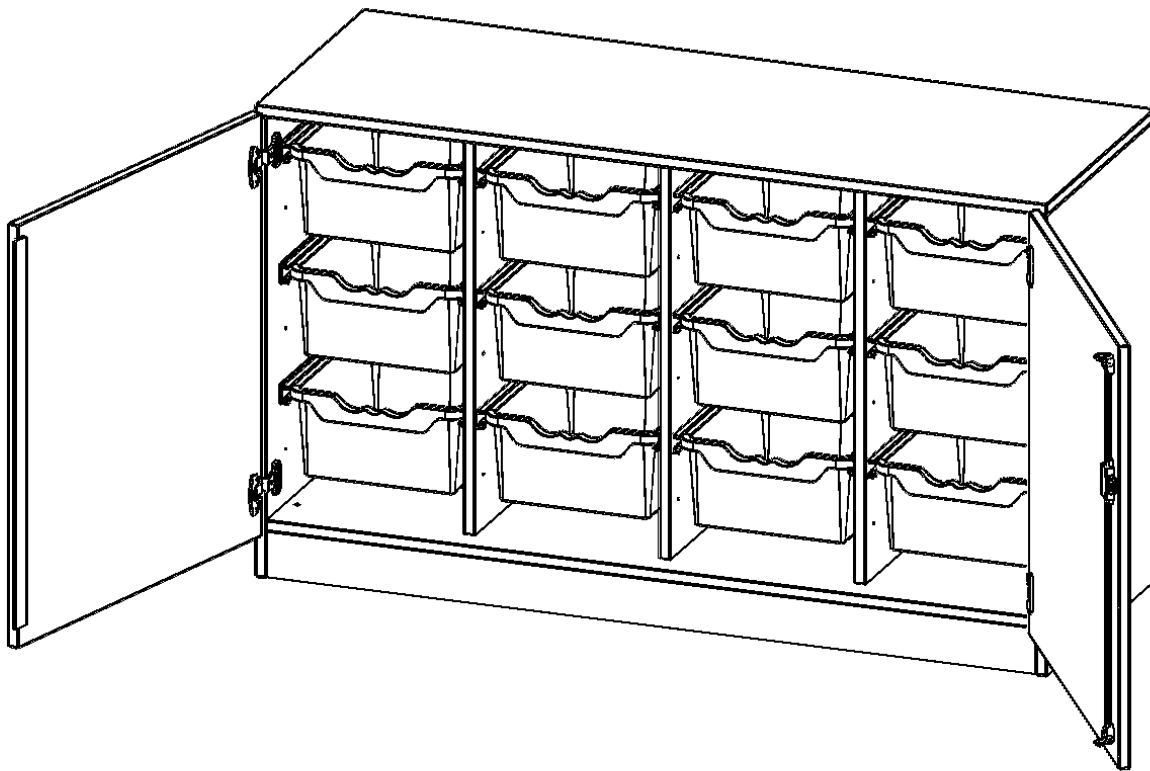

E13952TG

PRODUKTDATENBLATT
WWW.MOEBELWERK-NIESKY.DE

ERGOTRAY SCHRANK, VIERREIHIG, 2 ORDNERHÖHEN - EVO180 SERIE

ZWEITÜRIG, MIT SOCKEL (81 MM), MIT 12 HOHEN ERGOTRAY BOXEN, B/H/T: 138,7X82X50 CM

PRODUKTBESCHREIBUNG

Die evo180 Regale und Schränke in verschiedenen Höhen und Breiten sind ein Kernstück unseres evo180 Schrankwandprogrammes. Die Rückwand ist als Sichtrückwand ausgeführt, dementsprechend eignen sich alle evo180 EinzelSchränke oder Schrankwände auch als Raumteiler.

Die praktischen ErgoTray Boxen sind in 2 Höhen verfügbar - es gibt hohe und flache Boxen. Wir bieten im Rahmen der evo180 Serie viele Regale und Schränke mit ErgoTray Boxen an. Dass alles zusammen passt, finden Sie auch Schränke und Regale ohne Boxen, aber in den dazu passenden Breiten. Die Sideboards bis 3,5 Ordnerhöhen sind alle wahlweise mit Sockel, fahrbar oder mit stabilen Metallmöbelstellfüßen erhältlich. Die fahrbaren Sideboards verfügen über 4 Rollen, davon sind 2 feststellbar. Die ErgoTray Boxen sind in verschiedenen Farben erhältlich.

Zubehör

EIGENSCHAFTEN

- ErgoTray Schrank, 2 Ordnerhöhen
- mit 12 hohen ErgoTray Boxen
- mit Sockel
- Sichtrückwand
- Höhe 82 cm für Standard Ordner

Freistehend

Artikelnummer	E13952TG	
Breite / Höhe / Tiefe	1387 mm / 820 mm / 500 mm	54.6" / 32.3" / 19.7"
Ordnerhöhen	2	
Aufbewahrungsboxen	12	
Montageart	Freistehend	
Einsatzbereich	Krippe, Kindergarten, Grundschule, Weiterführende Schule, Büro und Objekt	
Material	Kunststoff, Melaminplatte	
Bauart	Abschließbar, Mittelwand, Schubladen, Untermodul	
Produktlinie	evo180	