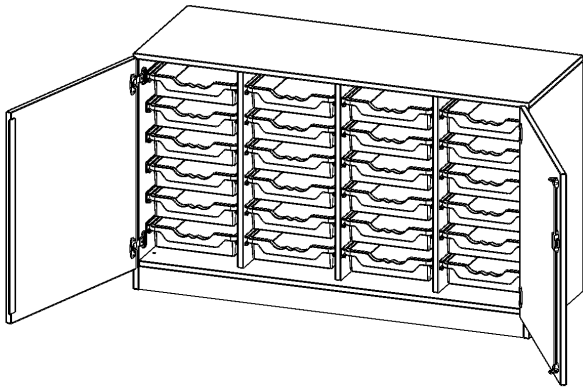

E13952TK

PRODUKTDATENBLATT
WWW.MOEBELWERK-NIESKY.DE

ERGOTRAY SCHRANK, VIERREIHIG, 2 ORDNERHÖHEN - EVO180 SERIE

ZWEITÜRIG, MIT SOCKEL (81 MM), MIT 24 FLACHEN ERGOTRAY BOXEN, B/H/T: 138,7X82X50 CM

PRODUKTBESCHREIBUNG

Die evo180 Regale und Schränke in verschiedenen Höhen und Breiten sind ein Kernstück unseres evo180 Schrankwandprogrammes. Die Rückwand ist als Sichrückwand ausgeführt, dementsprechend eignen sich alle evo180 Einzelregale oder Regalwände auch als Raumteiler. Der Sockel hat eine Höhe von 81 mm und ist an der Unterseite mit bodenschonenden Kunststoffgleitern ausgestattet.

Alle Schränke werden aus melaminharzbeschichteter E1 Feinspanplatte gefertigt, die FSC zertifiziert und formaldehydfrei sind. Als Kanten verwenden wir besonders robuste 2 mm starke ABS Kanten, die unter hoher Temperatur fest verleimt werden. Bitte wählen Sie Ihr Wunschdekor aus unserer Dekorpalette aus. Die Einlegeböden sind im Raster von 32 mm verstellbar. Unsere hochwertigen Bodenträger verfügen über einen "Ausziehstop", so wird verhindert, dass Böden mit Inhalt darauf aus dem Regal oder Schrank rutschen können. Die Türen lassen sich dank 270° öffnender Scharniere an den Korpus anlegen. Sie sind mit einem Schloss verschließbar. An den Türen befindet sich eine Staublippe.

Konfigurieren Sie Ihren Wunsch Schrank indem Sie bei den angebotenen Varianten Ihre Auswahl treffen.

Die praktischen ErgoTray Boxen sind in 2 Höhen verfügbar - es gibt hohe und flache Boxen. Wir bieten im Rahmen der evo180 Serie viele Regale und Schränke mit ErgoTray Boxen an. Dass alles zusammen passt, finden Sie auch Schränke und Regale ohne Boxen, aber in den dazu passenden Breiten. Die Sideboards bis 3,5 Ordnerhöhen sind alle wahlweise mit Sockel, fahrbar oder mit stabilen Metallmöbelstellfüßen erhältlich. Die fahrbaren Sideboards verfügen über 4 Rollen, davon sind 2 feststellbar. Die ErgoTray Boxen sind in verschiedenen Farben erhältlich.