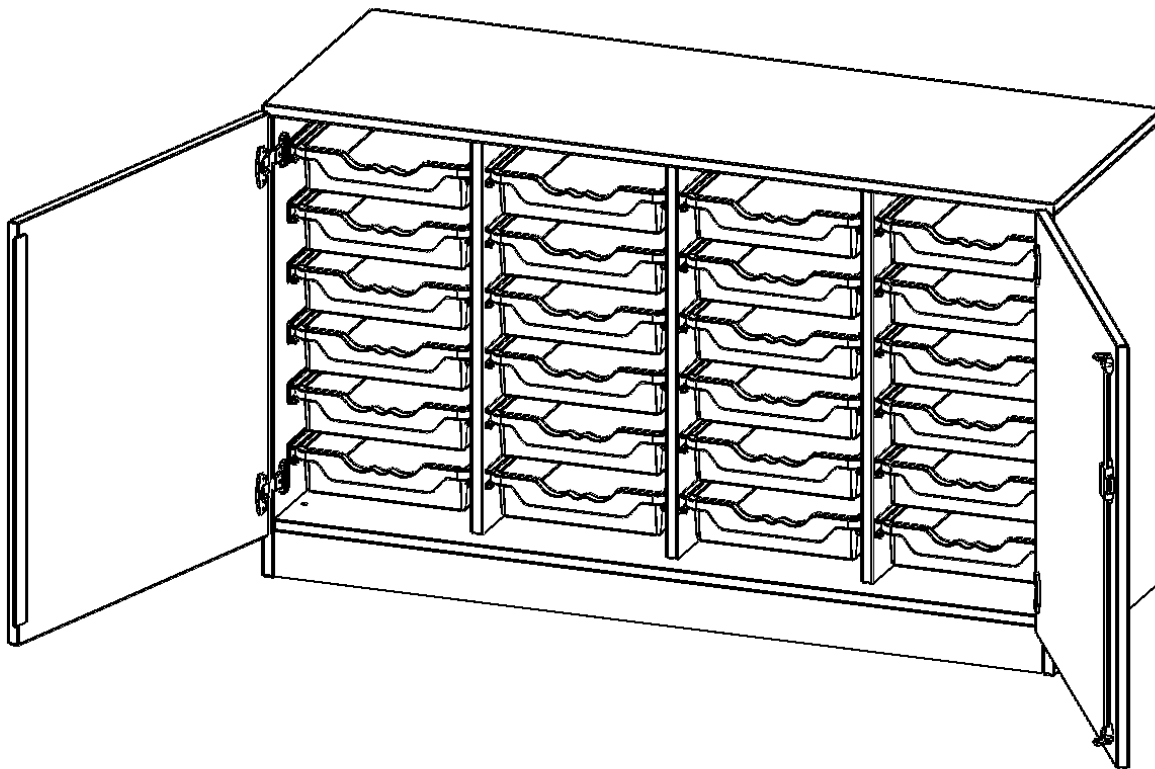

Alle Schränke werden aus melaminharzbeschichteter E1 Feinspanplatte gefertigt, die FSC zertifiziert und formaldehydfrei sind. Als Kanten verwenden wir besonders robuste 2 mm starke ABS Kanten, die unter hoher Temperatur fest verleimt werden. Bitte wählen Sie Ihr Wunschdekor aus unserer Dekorpalette aus. Die Einlegeböden sind im Raster von 32 mm verstellbar. Unsere hochwertigen Bodenträger verfügen über einen "Ausziehstop", so wird verhindert, dass Böden mit Inhalt darauf aus dem Regal oder Schrank rutschen können. Die Türen lassen sich dank 270° öffnender Scharniere an den Korpus anlegen. Sie sind mit einem Schloss verschließbar. An den Türen befindet sich eine Staublippe.

Konfigurieren Sie Ihren Wunsch Schrank indem Sie bei den angebotenen Varianten Ihre Auswahl treffen.

Die praktischen ErgoTray Boxen sind in 2 Höhen verfügbar - es gibt hohe und flache Boxen. Wir bieten im Rahmen der evo180 Serie viele Regale und Schränke mit ErgoTray Boxen an. Dass alles zusammen passt, finden Sie auch Schränke und Regale ohne Boxen, aber in den dazu passenden Breiten. Die Sideboards bis 3,5 Ordnerhöhen sind alle wahlweise mit Sockel, fahrbar oder mit stabilen Metallmöbelstellfüßen erhältlich. Die fahrbaren Sideboards verfügen über 4 Rollen, davon sind 2 feststellbar. Die ErgoTray Boxen sind in verschiedenen Farben erhältlich.

EIGENSCHAFTEN

- ErgoTray Schrank, 2 Ordnerhöhen
- mit 24 flachen ErgoTray Boxen
- Sichrückwand
- Höhe 82 cm für Standard Ordner
- mit Sockel

Zubehör

Freistehend

Artikelnummer	E13952TK	
Breite / Höhe / Tiefe	1387 mm / 820 mm / 500 mm	54.6" / 32.3" / 19.7"
Ordnerhöhen	2	
Aufbewahrungsboxen	24	
Montageart	Freistehend	
Einsatzbereich	Krippe, Kindergarten, Grundschule, Weiterführende Schule, Büro und Objekt	
Material	Kunststoff, Melaminplatte	
Bauart	Abschließbar, Mittelwand, Schubladen, Untermodul	
Produktlinie	evo180	