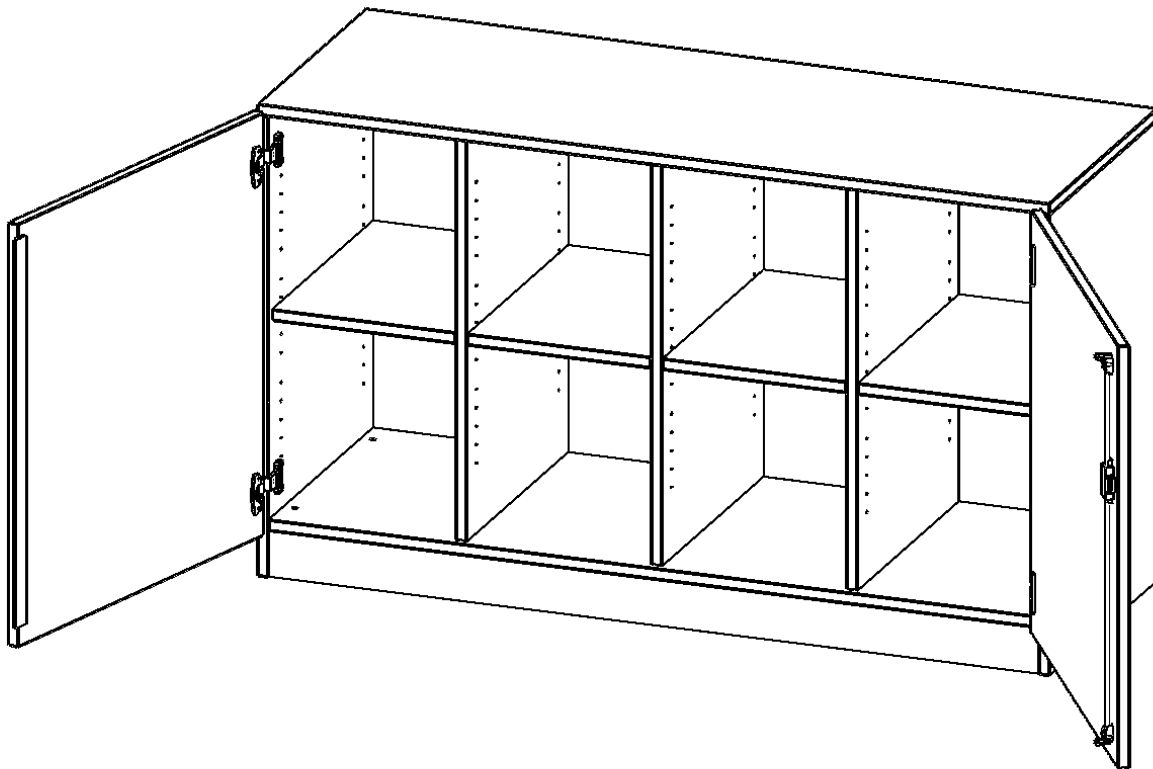

### PRODUKTBESCHREIBUNG

Die evo180 Regale und Schränke in verschiedenen Höhen und Breiten sind ein Kernstück unseres evo180 Schrankwandprogrammes. Die Rückwand ist als Sichtrückwand ausgeführt, dementsprechend eignen sich alle evo180 Einzelregale oder Regalwände auch als Raumteiler. Der Sockel hat eine Höhe von 81 mm und ist an der Unterseite mit bodenschonenden Kunststoffgleitern ausgestattet.

Konfigurieren Sie Ihren Wunsch Schrank indem Sie bei den angebotenen Varianten Ihre Auswahl treffen.

Wir bieten im Rahmen der evo180 Serie viele Regale und Schränke mit ErgoTray Boxen an. Dass alles zusammen passt, finden Sie auch Schränke und Regale ohne Boxen, aber in den dazu passenden Breiten. Die Sideboards bis 3,5 Ordnerhöhen sind alle wahlweise mit Sockel, fahrbar oder mit stabilen Metallmöbelstellfüßen erhältlich. Die fahrbaren Sideboards verfügen über 4 Rollen, davon sind 2 feststellbar. Die ErgoTray Boxen sind in verschiedenen Farben erhältlich.

### EIGENSCHAFTEN

- ErgoTray Schrank, 2 Ordnerhöhen
- ohne Boxen, 8 offene Fächer
- Sichtrückwand
- Höhe 82 cm für Standard Ordner
- mit stabilen Metall-Möbelfüßen

### Zubehör

Freistehend

Artikelnummer	E13952TMMMT	
Breite / Höhe / Tiefe	1387 mm / 820 mm / 500 mm	54.6" / 32.3" / 19.7"
Ordnerhöhen	2	
Einlegeböden	4	
Fächer	8	
Montageart	Freistehend	
Einsatzbereich	Krippe, Kindergarten, Grundschule, Weiterführende Schule, Büro und Objekt	
Material	Kunststoff, Melaminplatte	
Bauart	Abschließbar, Mittelwand, Schubladen, Untermodul	
Produktlinie	evo180	