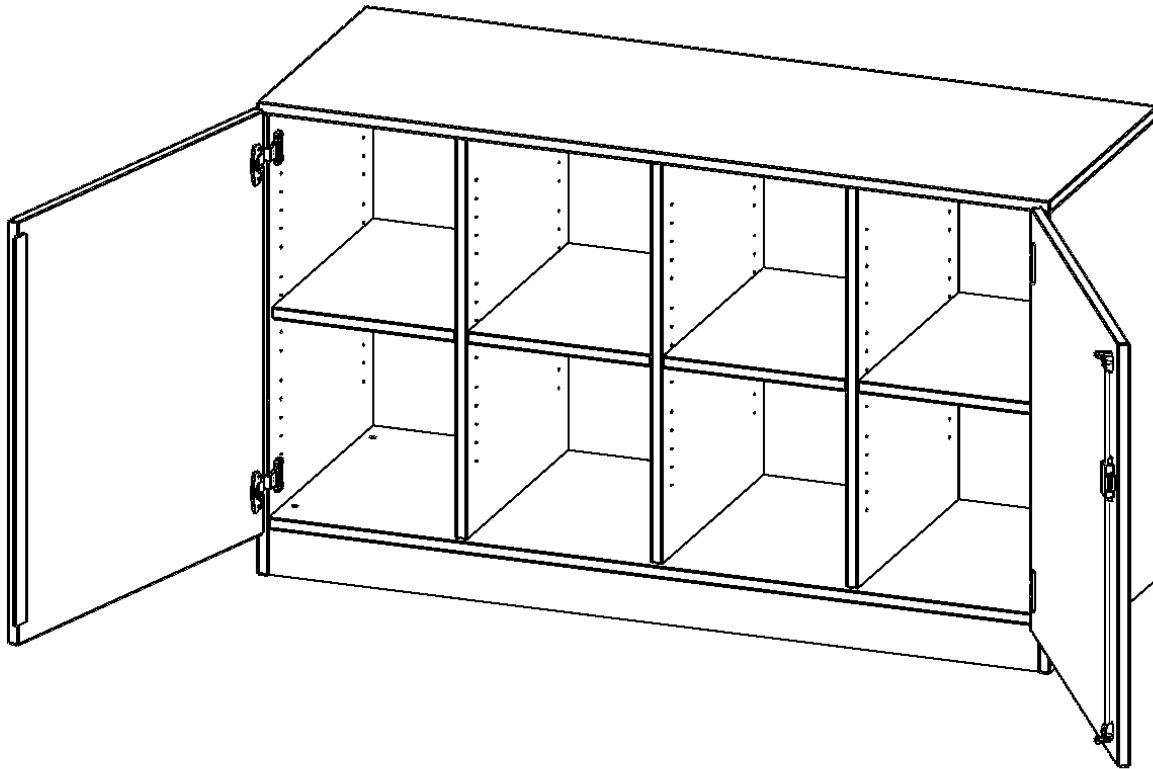

E13952TMMMT

PRODUKTDATENBLATT
WWW.MOEBELWERK-NIESKY.DE

SCHRANK, VIERREIHIG, 2 ORDNERHÖHEN - EVO180 SERIE

ZWEITÜRIG, MIT MÖBELSTELLFÜSSEN, OHNE BOXEN, B/H/T: 138,7X82X50 CM

PRODUKTBESCHREIBUNG

Die evo180 Regale und Schränke in verschiedenen Höhen und Breiten sind ein Kernstück unseres evo180 Schrankwandprogrammes. Die Rückwand ist als Sichtrückwand ausgeführt, dementsprechend eignen sich alle evo180 Einzelregale oder Regalwände auch als Raumteiler. Der Sockel hat eine Höhe von 81 mm und ist an der Unterseite mit bodenschonenden Kunststoffgleitern ausgestattet.

Konfigurieren Sie Ihren Wunsch Schrank indem Sie bei den angebotenen Varianten Ihre Auswahl treffen.

Wir bieten im Rahmen der evo180 Serie viele Regale und Schränke mit ErgoTray Boxen an. Dass alles zusammen passt, finden Sie auch Schränke und Regale ohne Boxen, aber in den dazu passenden Breiten. Die Sideboards bis 3,5 Ordnerhöhen sind alle wahlweise mit Sockel, fahrbar oder mit stabilen Metallmöbelstellfüßen erhältlich. Die fahrbaren Sideboards verfügen über 4 Rollen, davon sind 2 feststellbar. Die ErgoTray Boxen sind in verschiedenen Farben erhältlich.

EIGENSCHAFTEN

- ErgoTray Schrank, 2 Ordnerhöhen
- ohne Boxen, 8 offene Fächer
- Sichtrückwand
- Höhe 82 cm für Standard Ordner
- mit stabilen Metall-Möbelfüßen

Zubehör

Freistehend

08.10.2024
Seite 1/2

| | | |
|-----------------------|---------------------------------------------------------------------------|-----------------------|
| Artikelnummer | E13952TMMMT | |
| Breite / Höhe / Tiefe | 1387 mm / 820 mm / 500 mm | 54.6" / 32.3" / 19.7" |
| Ordnerhöhen | 2 | |
| Einlegeböden | 4 | |
| Fächer | 8 | |
| Montageart | Freistehend | |
| Einsatzbereich | Krippe, Kindergarten, Grundschule, Weiterführende Schule, Büro und Objekt | |
| Material | Kunststoff, Melaminplatte | |
| Bauart | Abschließbar, Mittelwand, Schubladen, Untermodul | |
| Produktlinie | evo180 | |