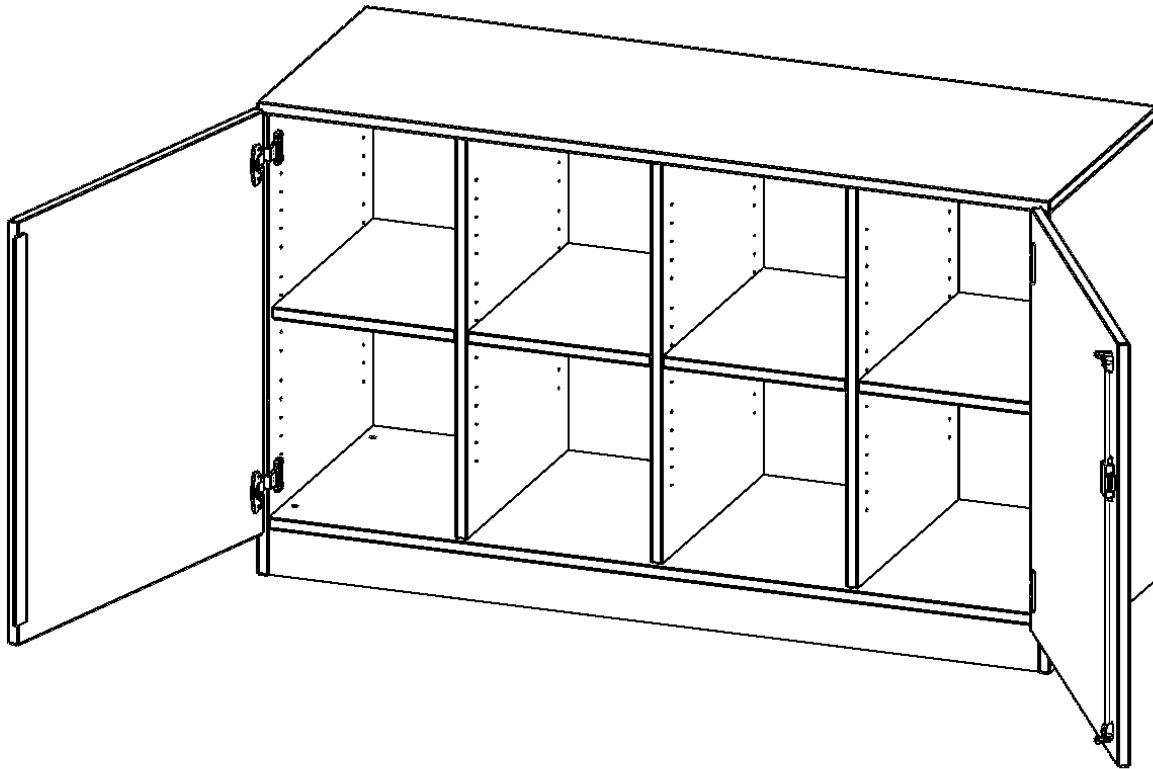

E13952TMMMR

PRODUKTDATENBLATT
WWW.MOEBELWERK-NIESKY.DE

SCHRANK, VIERREIHIG, 2 ORDNERHÖHEN - EVO180 SERIE

ZWEITÜRIG, FAHRBAR, OHNE BOXEN, B/H/T: 138,7X82X50 CM

PRODUKTBESCHREIBUNG

Die evo180 Regale und Schränke in verschiedenen Höhen und Breiten sind ein Kernstück unseres evo180 Schrankwandprogrammes. Die Rückwand ist als Sichrückwand ausgeführt, dementsprechend eignen sich alle evo180 Einzelregale oder Regalwände auch als Raumteiler. Der Sockel hat eine Höhe von 81 mm und ist an der Unterseite mit bodenschonenden Kunststoffgleitern ausgestattet.

Konfigurieren Sie Ihren Wunsch Schrank indem Sie bei den angebotenen Varianten Ihre Auswahl treffen.

Wir bieten im Rahmen der evo180 Serie viele Regale und Schränke mit ErgoTray Boxen an. Dass alles zusammen passt, finden Sie auch Schränke und Regale ohne Boxen, aber in den dazu passenden Breiten. Die Sideboards bis 3,5 Ordnerhöhen sind alle wahlweise mit Sockel, fahrbar oder mit stabilen Metallmöbelstellfüßen erhältlich. Die fahrbaren Sideboards verfügen über 4 Rollen, davon sind 2 feststellbar. Die ErgoTray Boxen sind in verschiedenen Farben erhältlich.

EIGENSCHAFTEN

- ErgoTray Schrank, 2 Ordnerhöhen
- ohne Boxen, 8 offene Fächer
- Sichrückwand
- Höhe 82 cm für Standard Ordner
- fahrbar, 4 Rollen, 2 mit Bremse

Zubehör

Fahrbar

Artikelnummer	E13952TMMMR	
Breite / Höhe / Tiefe	1387 mm / 820 mm / 500 mm	54.6" / 32.3" / 19.7"
Ordnerhöhen	2	
Einlegeböden	4	
Fächer	8	
Montageart	Fahrbar	
Einsatzbereich	Krippe, Kindergarten, Grundschule, Weiterführende Schule, Büro und Objekt	
Material	Kunststoff, Melaminplatte	
Bauart	Abschließbar, Mittelwand, Schubladen	
Produktlinie	evo180	