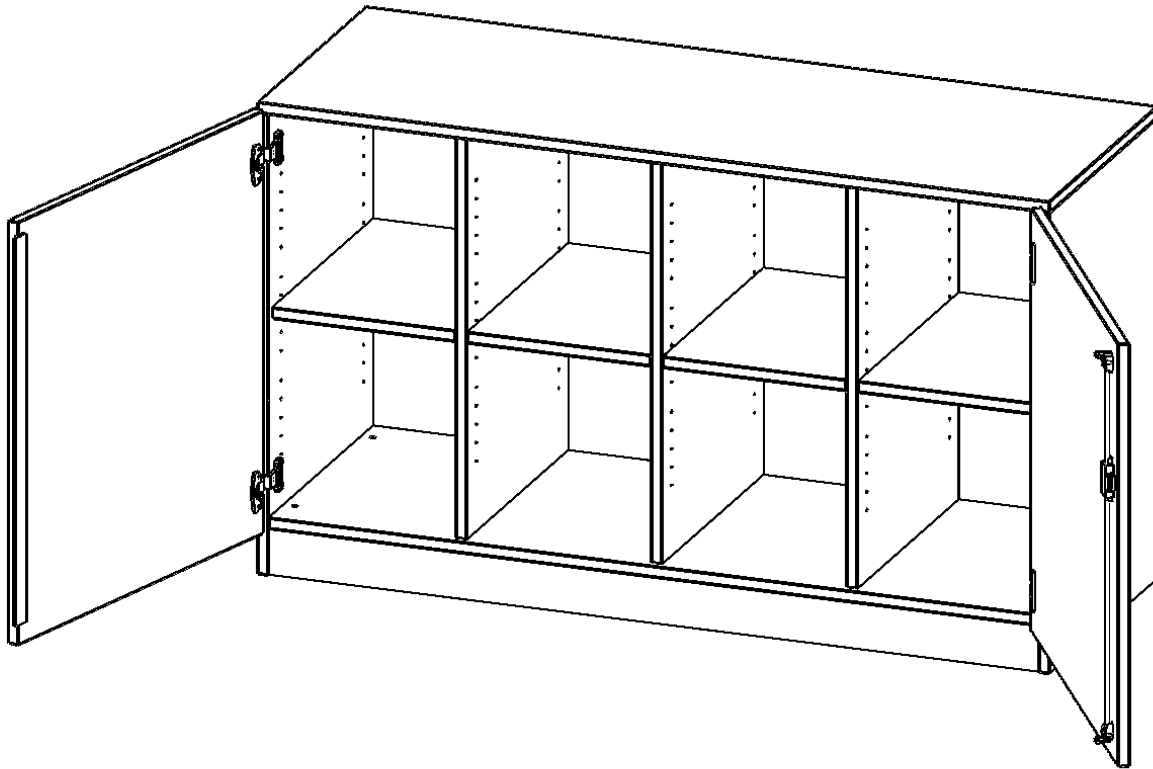

E13952TMMMR

PRODUKTDATENBLATT
WWW.MOEBELWERK-NIESKY.DE

SCHRANK, VIERREIHIG, 2 ORDNERHÖHEN - EVO180 SERIE

ZWEITÜRIG, FAHRBAR, OHNE BOXEN, B/H/T: 138,7X82X50 CM

PRODUKTBESCHREIBUNG

Die evo180 Regale und Schränke in verschiedenen Höhen und Breiten sind ein Kernstück unseres evo180 Schrankwandprogrammes. Die Rückwand ist als Sichtrückwand ausgeführt, dementsprechend eignen sich alle evo180 Einzelregale oder Regalwände auch als Raumteiler. Der Sockel hat eine Höhe von 81 mm und ist an der Unterseite mit bodenschonenden Kunststoffgleitern ausgestattet.

Konfigurieren Sie Ihren Wunsch Schrank indem Sie bei den angebotenen Varianten Ihre Auswahl treffen.

Wir bieten im Rahmen der evo180 Serie viele Regale und Schränke mit ErgoTray Boxen an. Dass alles zusammen passt, finden Sie auch Schränke und Regale ohne Boxen, aber in den dazu passenden Breiten. Die Sideboards bis 3,5 Ordnerhöhen sind alle wahlweise mit Sockel, fahrbar oder mit stabilen Metallmöbelstellfüßen erhältlich. Die fahrbaren Sideboards verfügen über 4 Rollen, davon sind 2 feststellbar. Die ErgoTray Boxen sind in verschiedenen Farben erhältlich.

EIGENSCHAFTEN

- ErgoTray Schrank, 2 Ordnerhöhen
- ohne Boxen, 8 offene Fächer
- Sichtrückwand
- Höhe 82 cm für Standard Ordner
- fahrbar, 4 Rollen, 2 mit Bremse

Zubehör

Fahrbar

Artikelnummer	E13952TMMMR	
Breite / Höhe / Tiefe	1387 mm / 820 mm / 500 mm	54.6" / 32.3" / 19.7"
Ordnerhöhen	2	
Einlegeböden	4	
Fächer	8	
Montageart	Fahrbar	
Einsatzbereich	Krippe, Kindergarten, Grundschule, Weiterführende Schule, Büro und Objekt	
Material	Kunststoff, Melaminplatte	
Bauart	Abschließbar, Mittelwand, Schubladen	
Produktlinie	evo180	