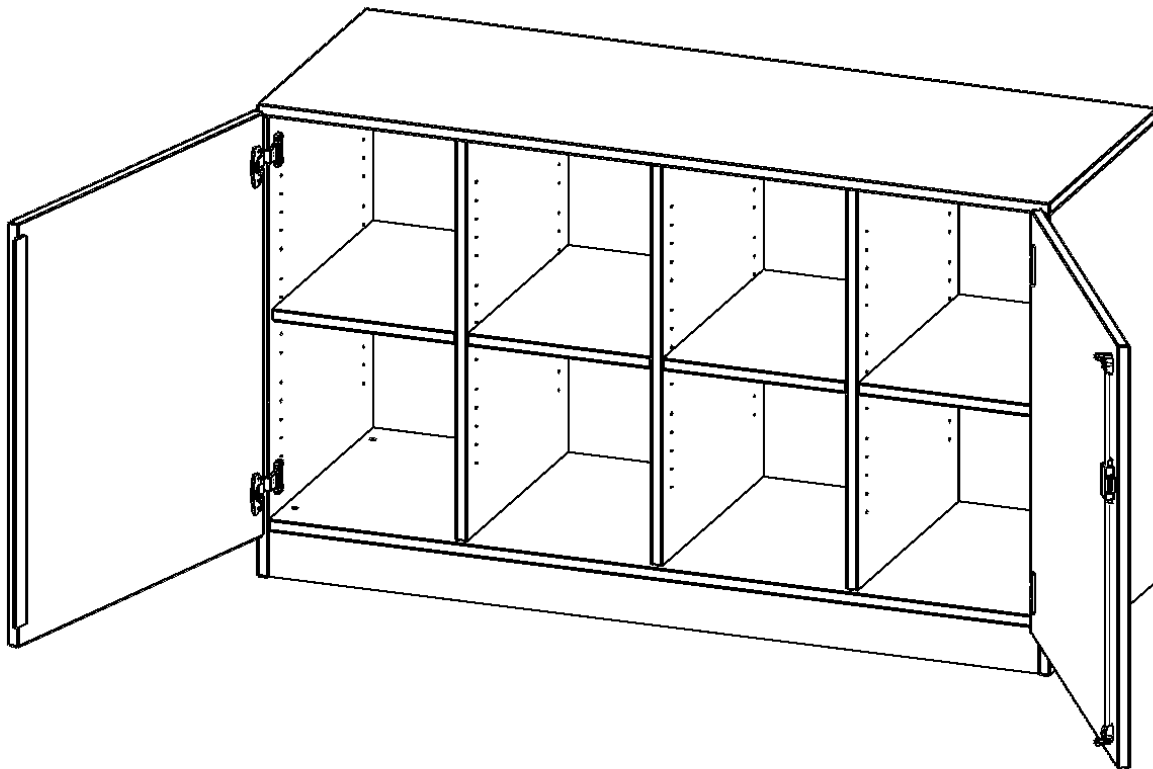

E13952TMMMR

PRODUKTDATENBLATT
WWW.MOEBELWERK-NIESKY.DE

SCHRANK, VIERREIHIG, 2 ORDNERHÖHEN - EVO180 SERIE

ZWEITÜRIG, FAHRBAR, OHNE BOXEN, B/H/T: 138,7X82X50 CM

PRODUKTBESCHREIBUNG

Die evo180 Regale und Schränke in verschiedenen Höhen und Breiten sind ein Kernstück unseres evo180 Schrankwandprogrammes. Die Rückwand ist als Sichrückwand ausgeführt, dementsprechend eignen sich alle evo180 Einzelregale oder Regalwände auch als Raumteiler. Der Sockel hat eine Höhe von 81 mm und ist an der Unterseite mit bodenschonenden Kunststoffgleitern ausgestattet.

Konfigurieren Sie Ihren Wunsch Schrank indem Sie bei den angebotenen Varianten Ihre Auswahl treffen.

Wir bieten im Rahmen der evo180 Serie viele Regale und Schränke mit ErgoTray Boxen an. Dass alles zusammen passt, finden Sie auch Schränke und Regale ohne Boxen, aber in den dazu passenden Breiten. Die Sideboards bis 3,5 Ordnerhöhen sind alle wahlweise mit Sockel, fahrbar oder mit stabilen Metallmöbelstellfüßen erhältlich. Die fahrbaren Sideboards verfügen über 4 Rollen, davon sind 2 feststellbar. Die ErgoTray Boxen sind in verschiedenen Farben erhältlich.

EIGENSCHAFTEN

- ErgoTray Schrank, 2 Ordnerhöhen
- ohne Boxen, 8 offene Fächer
- Sichrückwand
- Höhe 82 cm für Standard Ordner
- fahrbar, 4 Rollen, 2 mit Bremse

Zubehör

Fahrbar

Artikelnummer	E13952TMMMR	
Breite / Höhe / Tiefe	1387 mm / 820 mm / 500 mm	54.6" / 32.3" / 19.7"
Ordnerhöhen	2	
Einlegeböden	4	
Fächer	8	
Montageart	Fahrbar	
Einsatzbereich	Krippe, Kindergarten, Grundschule, Weiterführende Schule, Büro und Objekt	
Material	Kunststoff, Melaminplatte	
Bauart	Abschließbar, Mittelwand, Schubladen	
Produktlinie	evo180	