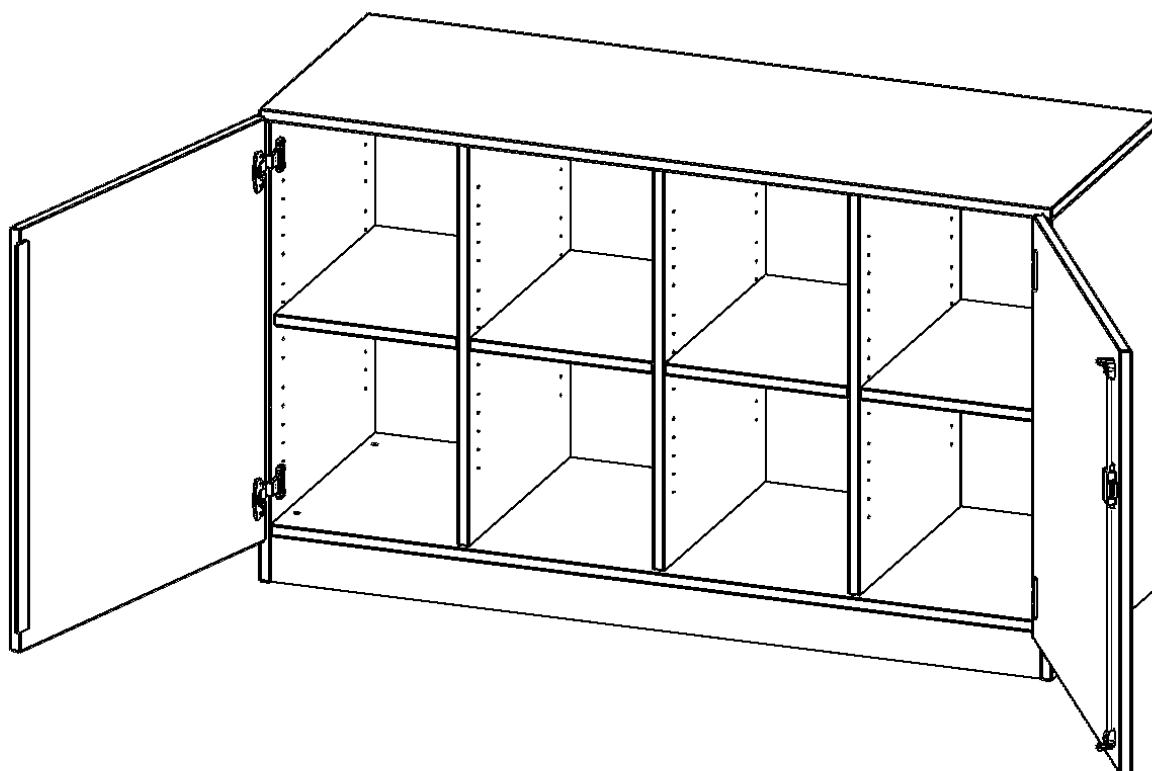

E13952TMMMR

PRODUKTDATENBLATT
WWW.MOEBELWERK-NIESKY.DE

SCHRANK, VIERREIHIG, 2 ORDNERHÖHEN - EVO180 SERIE

ZWEITÜRIG, FAHRBAR, OHNE BOXEN, B/H/T: 138,7X82X50 CM

PRODUKTBESCHREIBUNG

Die evo180 Regale und Schränke in verschiedenen Höhen und Breiten sind ein Kernstück unseres evo180 Schrankwandprogrammes. Die Rückwand ist als Sichrückwand ausgeführt, dementsprechend eignen sich alle evo180 Einzelregale oder Regalwände auch als Raumteiler. Der Sockel hat eine Höhe von 81 mm und ist an der Unterseite mit bodenschonenden Kunststoffgleitern ausgestattet.

Konfigurieren Sie Ihren Wunsch Schrank indem Sie bei den angebotenen Varianten Ihre Auswahl treffen.

Wir bieten im Rahmen der evo180 Serie viele Regale und Schränke mit ErgoTray Boxen an. Dass alles zusammen passt, finden Sie auch Schränke und Regale ohne Boxen, aber in den dazu passenden Breiten. Die Sideboards bis 3,5 Ordnerhöhen sind alle wahlweise mit Sockel, fahrbar oder mit stabilen Metallmöbelstellfüßen erhältlich. Die fahrbaren Sideboards verfügen über 4 Rollen, davon sind 2 feststellbar. Die ErgoTray Boxen sind in verschiedenen Farben erhältlich.

EIGENSCHAFTEN

- ErgoTray Schrank, 2 Ordnerhöhen
- ohne Boxen, 8 offene Fächer
- Sichrückwand
- Höhe 82 cm für Standard Ordner
- fahrbar, 4 Rollen, 2 mit Bremse

Zubehör

Fahrbar

Artikelnummer	E13952TMMMR	
Breite / Höhe / Tiefe	1387 mm / 820 mm / 500 mm	54.6" / 32.3" / 19.7"
Ordnerhöhen	2	
Einlegeböden	4	
Fächer	8	
Montageart	Fahrbar	
Einsatzbereich	Krippe, Kindergarten, Grundschule, Weiterführende Schule, Büro und Objekt	
Material	Kunststoff, Melaminplatte	
Bauart	Abschließbar, Mittelwand, Schubladen	
Produktlinie	evo180	