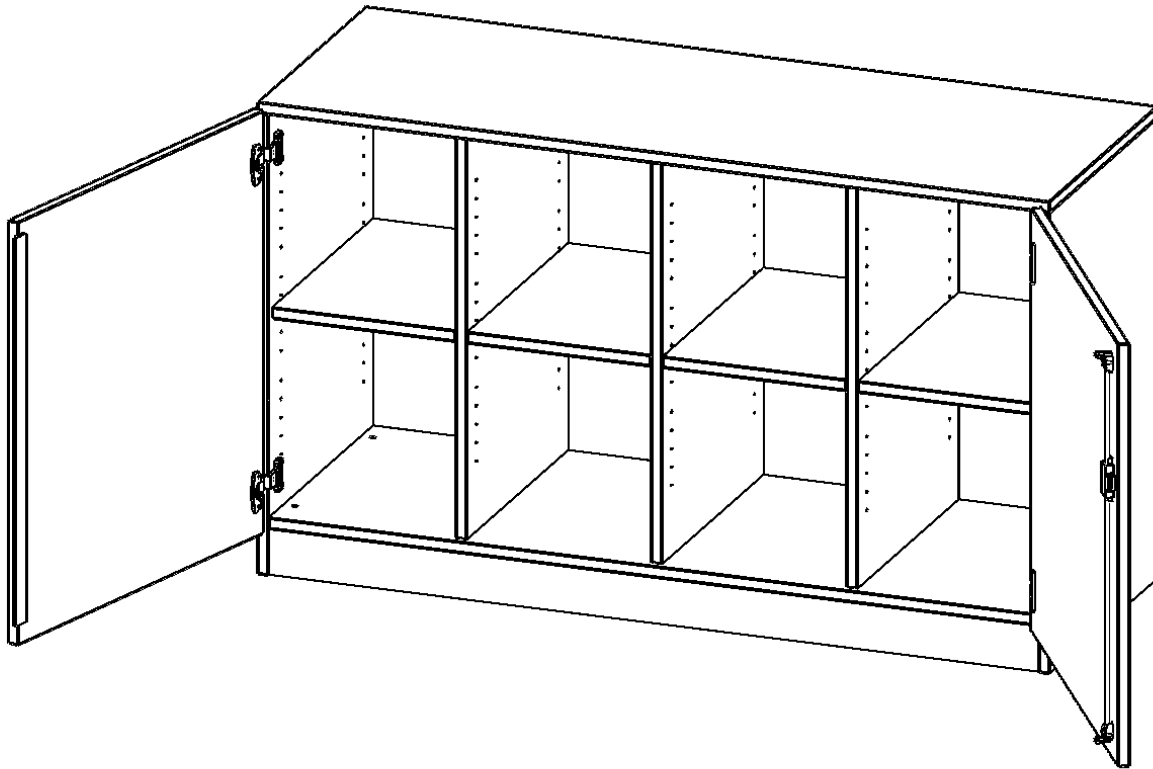

E13952TMMM

PRODUKTDATENBLATT
WWW.MOEBELWERK-NIESKY.DE

SCHRANK, VIERREIHIG, 2 ORDNERHÖHEN - EVO180 SERIE

ZWEITÜRIG, MIT SOCKEL (81 MM), OHNE BOXEN, B/H/T: 138,7X82X50 CM

PRODUKTBESCHREIBUNG

Die evo180 Regale und Schränke in verschiedenen Höhen und Breiten sind ein Kernstück unseres evo180 Schrankwandprogrammes. Die Rückwand ist als Sichrückwand ausgeführt, dementsprechend eignen sich alle evo180 Einzelregale oder Regalwände auch als Raumteiler. Der Sockel hat eine Höhe von 81 mm und ist an der Unterseite mit bodenschonenden Kunststoffgleitern ausgestattet.

Konfigurieren Sie Ihren Wunsch Schrank indem Sie bei den angebotenen Varianten Ihre Auswahl treffen.

Wir bieten im Rahmen der evo180 Serie viele Regale und Schränke mit ErgoTray Boxen an. Dass alles zusammen passt, finden Sie auch Schränke und Regale ohne Boxen, aber in den dazu passenden Breiten. Die Sideboards bis 3,5 Ordnerhöhen sind alle wahlweise mit Sockel, fahrbar oder mit stabilen Metallmöbelstellfüßen erhältlich. Die fahrbaren Sideboards verfügen über 4 Rollen, davon sind 2 feststellbar. Die ErgoTray Boxen sind in verschiedenen Farben erhältlich.

EIGENSCHAFTEN

- ErgoTray Schrank, 2 Ordnerhöhen
- ohne Boxen, 8 offene Fächer
- Sichrückwand
- Höhe 82 cm für Standard Ordner
- mit Sockel

Zubehör

Freistehend

Artikelnummer	E13952TMMM	
Breite / Höhe / Tiefe	1387 mm / 820 mm / 500 mm	54.6" / 32.3" / 19.7"
Ordnerhöhen	2	
Einlegeböden	4	
Fächer	8	
Montageart	Freistehend	
Einsatzbereich	Krippe, Kindergarten, Grundschule, Weiterführende Schule, Büro und Objekt	
Material	Kunststoff, Melaminplatte	
Bauart	Abschließbar, Mittelwand, Schubladen, Untermodul	
Produktlinie	evo180	