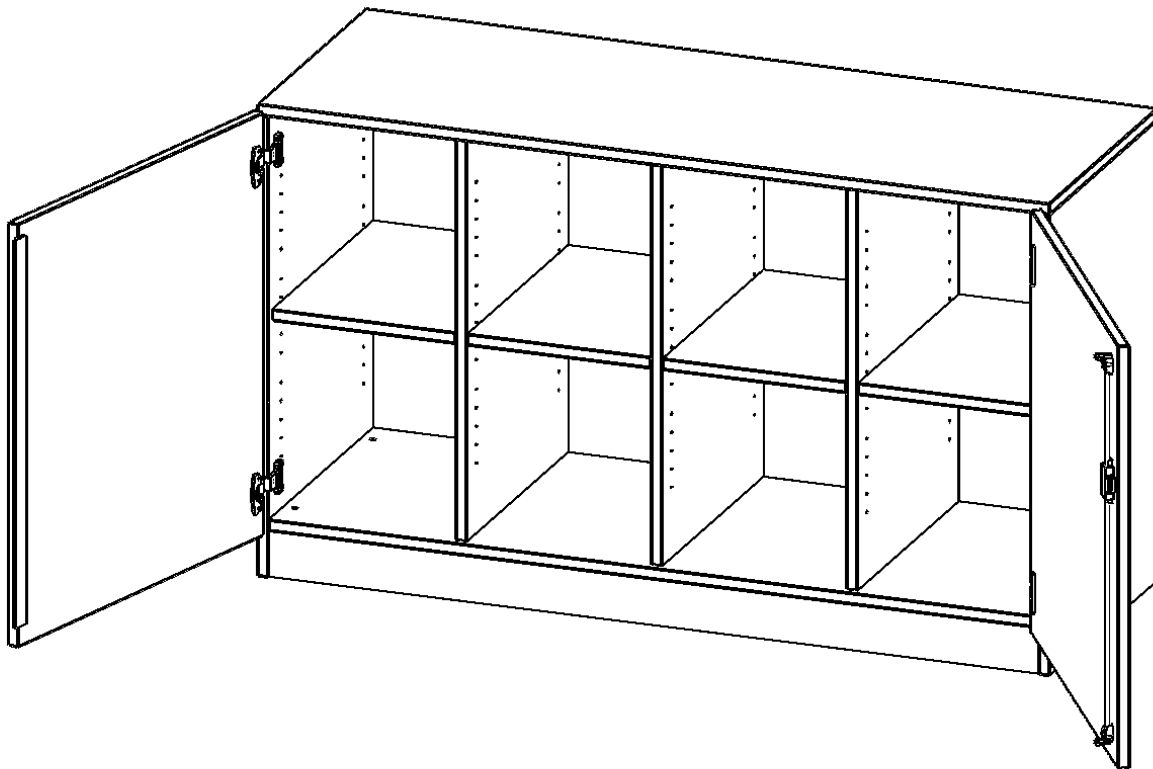

E13952TMMM

PRODUKTDATENBLATT
WWW.MOEBELWERK-NIESKY.DE

SCHRANK, VIERREIHIG, 2 ORDNERHÖHEN - EVO180 SERIE

ZWEITÜRIG, MIT SOCKEL (81 MM), OHNE BOXEN, B/H/T: 138,7X82X50 CM

PRODUKTBESCHREIBUNG

Die evo180 Regale und Schränke in verschiedenen Höhen und Breiten sind ein Kernstück unseres evo180 Schrankwandprogrammes. Die Rückwand ist als Sichrückwand ausgeführt, dementsprechend eignen sich alle evo180 Einzelregale oder Regalwände auch als Raumteiler. Der Sockel hat eine Höhe von 81 mm und ist an der Unterseite mit bodenschonenden Kunststoffgleitern ausgestattet.

Konfigurieren Sie Ihren Wunsch Schrank indem Sie bei den angebotenen Varianten Ihre Auswahl treffen.

Wir bieten im Rahmen der evo180 Serie viele Regale und Schränke mit ErgoTray Boxen an. Dass alles zusammen passt, finden Sie auch Schränke und Regale ohne Boxen, aber in den dazu passenden Breiten. Die Sideboards bis 3,5 Ordnerhöhen sind alle wahlweise mit Sockel, fahrbar oder mit stabilen Metallmöbelstellfüßen erhältlich. Die fahrbaren Sideboards verfügen über 4 Rollen, davon sind 2 feststellbar. Die ErgoTray Boxen sind in verschiedenen Farben erhältlich.

EIGENSCHAFTEN

- ErgoTray Schrank, 2 Ordnerhöhen
- ohne Boxen, 8 offene Fächer
- Sichrückwand
- Höhe 82 cm für Standard Ordner
- mit Sockel

Zubehör

Freistehend

Artikelnummer	E13952TMMM	
Breite / Höhe / Tiefe	1387 mm / 820 mm / 500 mm	54.6" / 32.3" / 19.7"
Ordnerhöhen	2	
Einlegeböden	4	
Fächer	8	
Montageart	Freistehend	
Einsatzbereich	Krippe, Kindergarten, Grundschule, Weiterführende Schule, Büro und Objekt	
Material	Kunststoff, Melaminplatte	
Bauart	Abschließbar, Mittelwand, Schubladen, Untermodul	
Produktlinie	evo180	