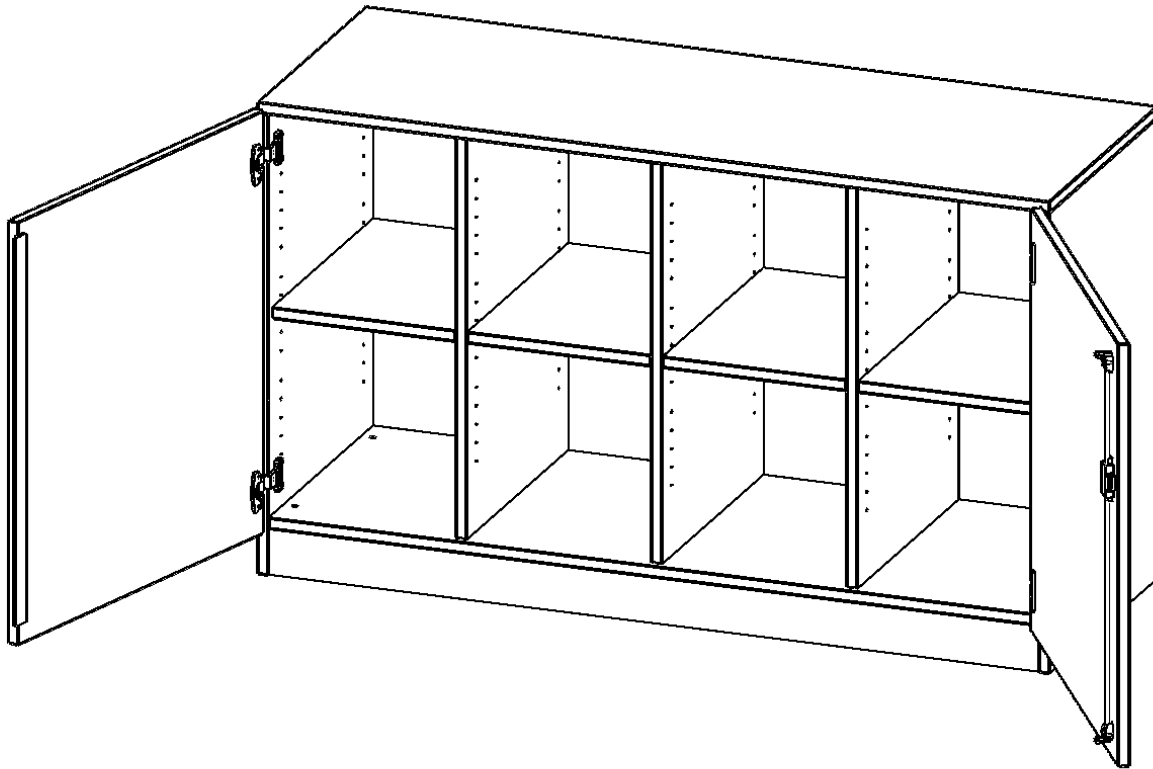

E13952TMMM

PRODUKTDATENBLATT
WWW.MOEBELWERK-NIESKY.DE

SCHRANK, VIERREIHIG, 2 ORDNERHÖHEN - EVO180 SERIE

ZWEITÜRIG, MIT SOCKEL (81 MM), OHNE BOXEN, B/H/T: 138,7X82X50 CM

PRODUKTBESCHREIBUNG

Die evo180 Regale und Schränke in verschiedenen Höhen und Breiten sind ein Kernstück unseres evo180 Schrankwandprogrammes. Die Rückwand ist als Sichtrückwand ausgeführt, dementsprechend eignen sich alle evo180 Einzelregale oder Regalwände auch als Raumteiler. Der Sockel hat eine Höhe von 81 mm und ist an der Unterseite mit bodenschonenden Kunststoffgleitern ausgestattet.

Konfigurieren Sie Ihren Wunsch Schrank indem Sie bei den angebotenen Varianten Ihre Auswahl treffen.

Wir bieten im Rahmen der evo180 Serie viele Regale und Schränke mit ErgoTray Boxen an. Dass alles zusammen passt, finden Sie auch Schränke und Regale ohne Boxen, aber in den dazu passenden Breiten. Die Sideboards bis 3,5 Ordnerhöhen sind alle wahlweise mit Sockel, fahrbar oder mit stabilen Metallmöbelstellfüßen erhältlich. Die fahrbaren Sideboards verfügen über 4 Rollen, davon sind 2 feststellbar. Die ErgoTray Boxen sind in verschiedenen Farben erhältlich.

EIGENSCHAFTEN

- ErgoTray Schrank, 2 Ordnerhöhen
- ohne Boxen, 8 offene Fächer
- Sichtrückwand
- Höhe 82 cm für Standard Ordner
- mit Sockel

Zubehör

Freistehend

| | | |
|-----------------------|---|-----------------------|
| Artikelnummer | E13952TMMM | |
| Breite / Höhe / Tiefe | 1387 mm / 820 mm / 500 mm | 54.6" / 32.3" / 19.7" |
| Ordnerhöhen | 2 | |
| Einlegeböden | 4 | |
| Fächer | 8 | |
| Montageart | Freistehend | |
| Einsatzbereich | Krippe, Kindergarten, Grundschule, Weiterführende Schule, Büro und Objekt | |
| Material | Kunststoff, Melaminplatte | |
| Bauart | Abschließbar, Mittelwand, Schubladen, Untermodul | |
| Produktlinie | evo180 | |