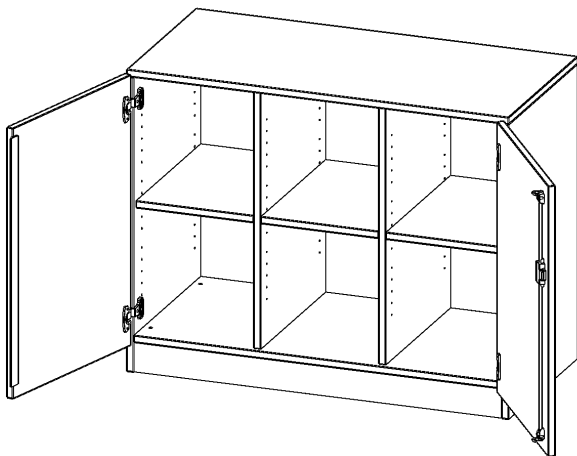

E10552TMM

PRODUKTDATENBLATT
WWW.MOEBELWERK-NIESKY.DE

SCHRANK, DREIREIHIG, 2 ORDNERHÖHEN - EVO180 SERIE

ZWEITÜRIG, MIT SOCKEL (81 MM), OHNE BOXEN, B/H/T: 104,5X82X50 CM

PRODUKTBESCHREIBUNG

Die evo180 Regale und Schränke in verschiedenen Höhen und Breiten sind ein Kernstück unseres evo180 Schrankwandprogrammes. Die Rückwand ist als Sichrückwand ausgeführt, dementsprechend eignen sich alle evo180 Einzelregale oder Regalwände auch als Raumteiler. Der Sockel hat eine Höhe von 81 mm und ist an der Unterseite mit bodenschonenden Kunststoffgleitern ausgestattet.

Alle Schränke werden aus melaminharzbeschichteter E1 Feinspanplatte gefertigt, die FSC zertifiziert und formaldehydfrei sind. Als Kanten verwenden wir besonders robuste 2 mm starke ABS Kanten, die unter hoher Temperatur fest verleimt werden. Bitte wählen Sie Ihr Wunschdekor aus unserer Dekorpalette aus. Die Einlegeböden sind im Raster von 32 mm verstellbar. Unsere hochwertigen Bodenträger verfügen über einen "Ausziehstop", so wird verhindert, dass Böden mit Inhalt darauf aus dem Regal oder Schrank rutschen können. Die Türen lassen sich dank 270° öffnender Scharniere an den Korpus anlegen. Sie sind mit einem Schloss verschließbar. An den Türen befindet sich eine Staublippe.

Konfigurieren Sie Ihren Wunsch Schrank indem Sie bei den angebotenen Varianten Ihre Auswahl treffen.

Wir bieten im Rahmen der evo180 Serie viele Regale und Schränke mit ErgoTray Boxen an. Dass alles zusammen passt, finden Sie auch Schränke und Regale ohne Boxen, aber in den dazu passenden Breiten. Die Sideboards bis 3,5 Ordnerhöhen sind alle wahlweise mit Sockel, fahrbar oder mit stabilen Metallmöbelstellfüßen erhältlich. Die fahrbaren Sideboards verfügen über 4 Rollen, davon sind 2 feststellbar. Die ErgoTray Boxen sind in verschiedenen Farben erhältlich.