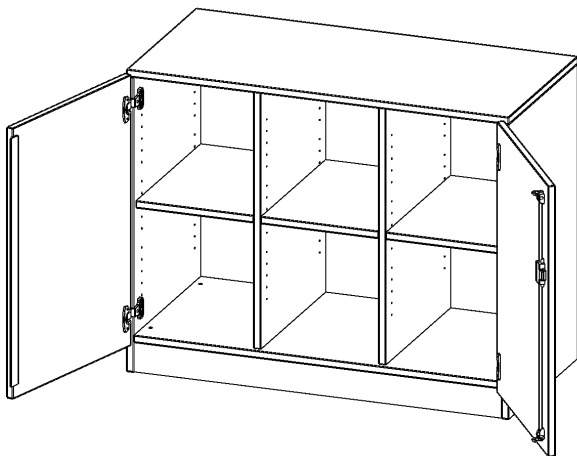

## SCHRANK, DREIREIHIG, 2 ORDNERHÖHEN - EVO180 SERIE

ZWEITÜRIG, MIT SOCKEL (81 MM), OHNE BOXEN, B/H/T: 104,5X82X50 CM

### PRODUKTBESCHREIBUNG

Die evo180 Regale und Schränke in verschiedenen Höhen und Breiten sind ein Kernstück unseres evo180 Schrankwandprogrammes. Die Rückwand ist als Sichtrückwand ausgeführt, dementsprechend eignen sich alle evo180 Einzelregale oder Regalwände auch als Raumteiler. Der Sockel hat eine Höhe von 81 mm und ist an der Unterseite mit bodenschonenden Kunststoffgleitern ausgestattet.

Konfigurieren Sie Ihren Wunsch Schrank indem Sie bei den angebotenen Varianten Ihre Auswahl treffen.

Wir bieten im Rahmen der evo180 Serie viele Regale und Schränke mit ErgoTray Boxen an. Dass alles zusammen passt, finden Sie auch Schränke und Regale ohne Boxen, aber in den dazu passenden Breiten. Die Sideboards bis 3,5 Ordnerhöhen sind alle wahlweise mit Sockel, fahrbar oder mit stabilen Metallmöbelstellfüßen erhältlich. Die fahrbaren Sideboards verfügen über 4 Rollen, davon sind 2 feststellbar. Die ErgoTray Boxen sind in verschiedenen Farben erhältlich.

### EIGENSCHAFTEN

- ErgoTray Schrank, 2 Ordnerhöhen
- ohne Boxen, 6 offene Fächer
- Sichtrückwand
- Höhe 82 cm für Standard Ordner
- mit Sockel