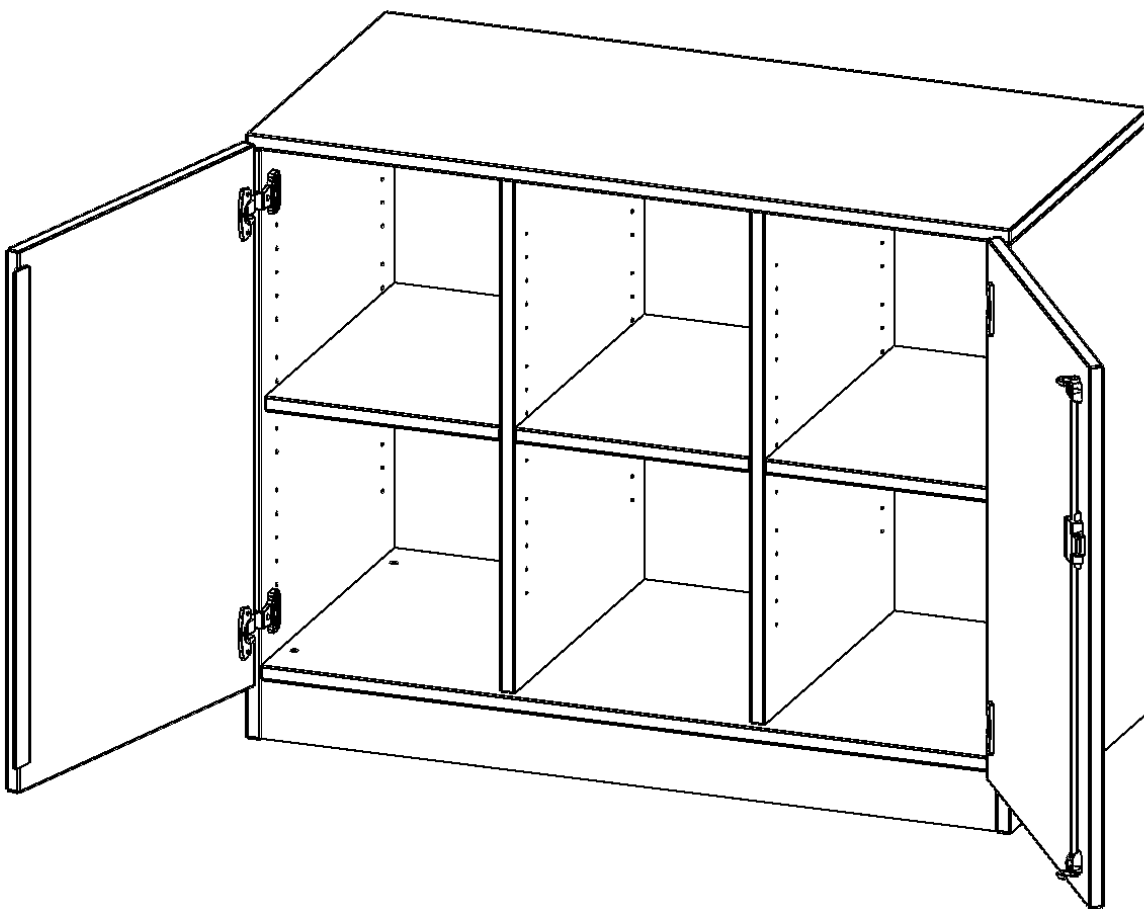

E10552TMM

PRODUKTDATENBLATT
WWW.MOEBELWERK-NIESKY.DE

SCHRANK, DREIREIHIG, 2 ORDNERHÖHEN - EVO180 SERIE

ZWEITÜRIG, MIT SOCKEL (81 MM), OHNE BOXEN, B/H/T: 104,5X82X50 CM

PRODUKTBESCHREIBUNG

Die evo180 Regale und Schränke in verschiedenen Höhen und Breiten sind ein Kernstück unseres evo180 Schrankwandprogrammes. Die Rückwand ist als Sichrückwand ausgeführt, dementsprechend eignen sich alle evo180 Einzelregale oder Regalwände auch als Raumteiler. Der Sockel hat eine Höhe von 81 mm und ist an der Unterseite mit bodenschonenden Kunststoffgleitern ausgestattet.

Konfigurieren Sie Ihren Wunsch Schrank indem Sie bei den angebotenen Varianten Ihre Auswahl treffen.

Wir bieten im Rahmen der evo180 Serie viele Regale und Schränke mit ErgoTray Boxen an. Dass alles zusammen passt, finden Sie auch Schränke und Regale ohne Boxen, aber in den dazu passenden Breiten. Die Sideboards bis 3,5 Ordnerhöhen sind alle wahlweise mit Sockel, fahrbar oder mit stabilen Metallmöbelstellfüßen erhältlich. Die fahrbaren Sideboards verfügen über 4 Rollen, davon sind 2 feststellbar. Die ErgoTray Boxen sind in verschiedenen Farben erhältlich.

EIGENSCHAFTEN

- ErgoTray Schrank, 2 Ordnerhöhen
- ohne Boxen, 6 offene Fächer
- Sichrückwand
- Höhe 82 cm für Standard Ordner
- mit Sockel

Zubehör

Freistehend

Artikelnummer	E10552TMM	
Breite / Höhe / Tiefe	1045 mm / 820 mm / 500 mm	41.1" / 32.3" / 19.7"
Ordnerhöhen	2	
Einlegeböden	3	
Fächer	6	
Montageart	Freistehend	
Einsatzbereich	Krippe, Kindergarten, Grundschule, Weiterführende Schule, Büro und Objekt	
Material	Kunststoff, Melaminplatte	
Bauart	Abschließbar, Mittelwand, Schubladen, Untermodul	
Produktlinie	evo180	