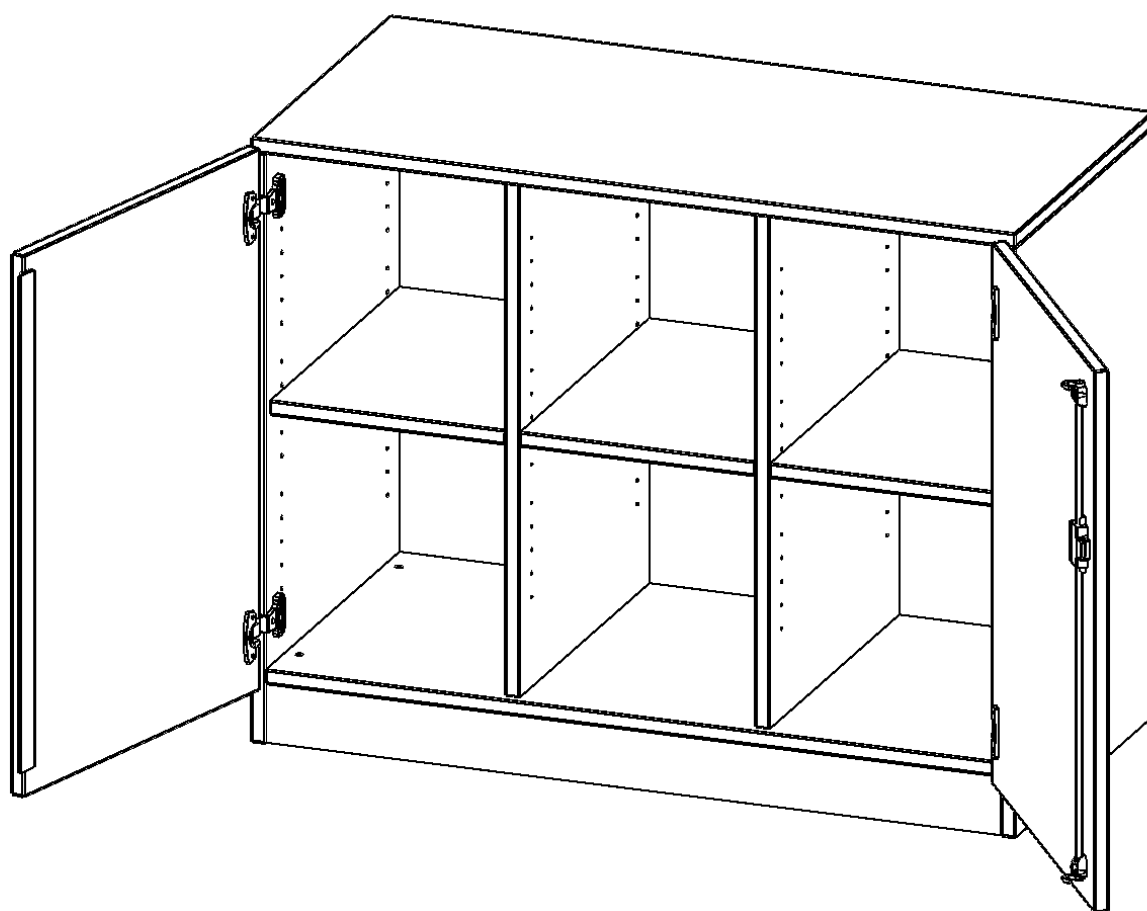

E10552TMM

PRODUKTDATENBLATT
WWW.MOEBELWERK-NIESKY.DE

SCHRANK, DREIREIHIG, 2 ORDNERHÖHEN - EVO180 SERIE

ZWEITÜRIG, MIT SOCKEL (81 MM), OHNE BOXEN, B/H/T: 104,5X82X50 CM

PRODUKTBESCHREIBUNG

Die evo180 Regale und Schränke in verschiedenen Höhen und Breiten sind ein Kernstück unseres evo180 Schrankwandprogrammes. Die Rückwand ist als Sichtrückwand ausgeführt, dementsprechend eignen sich alle evo180 Einzelregale oder Regalwände auch als Raumteiler. Der Sockel hat eine Höhe von 81 mm und ist an der Unterseite mit bodenschonenden Kunststoffgleitern ausgestattet.

Konfigurieren Sie Ihren Wunsch Schrank indem Sie bei den angebotenen Varianten Ihre Auswahl treffen.

Wir bieten im Rahmen der evo180 Serie viele Regale und Schränke mit ErgoTray Boxen an. Dass alles zusammen passt, finden Sie auch Schränke und Regale ohne Boxen, aber in den dazu passenden Breiten. Die Sideboards bis 3,5 Ordnerhöhen sind alle wahlweise mit Sockel, fahrbar oder mit stabilen Metallmöbelstellfüßen erhältlich. Die fahrbaren Sideboards verfügen über 4 Rollen, davon sind 2 feststellbar. Die ErgoTray Boxen sind in verschiedenen Farben erhältlich.

EIGENSCHAFTEN

- ErgoTray Schrank, 2 Ordnerhöhen
- ohne Boxen, 6 offene Fächer
- Sichtrückwand
- Höhe 82 cm für Standard Ordner
- mit Sockel

Zubehör

Freistehend

| | | |
|-----------------------|---|-----------------------|
| Artikelnummer | E10552TMM | |
| Breite / Höhe / Tiefe | 1045 mm / 820 mm / 500 mm | 41.1" / 32.3" / 19.7" |
| Ordnerhöhen | 2 | |
| Einlegeböden | 3 | |
| Fächer | 6 | |
| Montageart | Freistehend | |
| Einsatzbereich | Krippe, Kindergarten, Grundschule, Weiterführende Schule, Büro und Objekt | |
| Material | Kunststoff, Melaminplatte | |
| Bauart | Abschließbar, Mittelwand, Schubladen, Untermodul | |
| Produktlinie | evo180 | |