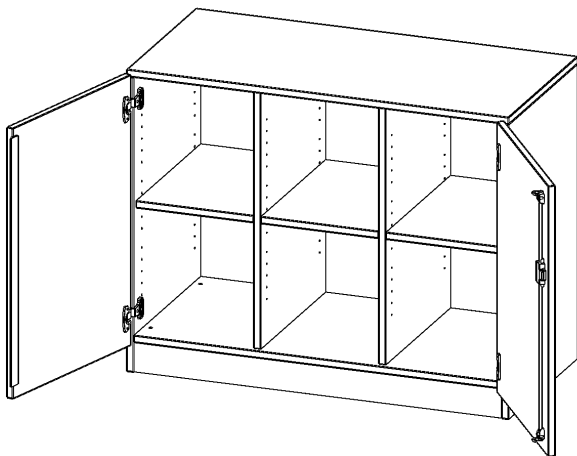

E10552TMM

PRODUKTDATENBLATT
WWW.MOEBELWERK-NIESKY.DE

SCHRANK, DREIREIHIG, 2 ORDNERHÖHEN - EVO180 SERIE

ZWEITÜRIG, MIT SOCKEL (81 MM), OHNE BOXEN, B/H/T: 104,5X82X50 CM

PRODUKTBESCHREIBUNG

Die evo180 Regale und Schränke in verschiedenen Höhen und Breiten sind ein Kernstück unseres evo180 Schrankwandprogrammes. Die Rückwand ist als Sichtrückwand ausgeführt, dementsprechend eignen sich alle evo180 Einzelregale oder Regalwände auch als Raumteiler. Der Sockel hat eine Höhe von 81 mm und ist an der Unterseite mit bodenschonenden Kunststoffgleitern ausgestattet.

Alle Schränke werden aus melaminharzbeschichteter E1 Feinspanplatte gefertigt, die FSC zertifiziert und formaldehydfrei sind. Als Kanten verwenden wir besonders robuste 2 mm starke ABS Kanten, die unter hoher Temperatur fest verleimt werden. Bitte wählen Sie Ihr Wunschdekor aus unserer Dekorpalette aus. Die Einlegeböden sind im Raster von 32 mm verstellbar. Unsere hochwertigen Bodenträger verfügen über einen "Ausziehstop", so wird verhindert, dass Böden mit Inhalt darauf aus dem Regal oder Schrank rutschen können. Die Türen lassen sich dank 270° öffnender Scharniere an den Korpus anlegen. Sie sind mit einem Schloss verschließbar. An den Türen befindet sich eine Staublippe.

Konfigurieren Sie Ihren Wunsch Schrank indem Sie bei den angebotenen Varianten Ihre Auswahl treffen.

Wir bieten im Rahmen der evo180 Serie viele Regale und Schränke mit ErgoTray Boxen an. Dass alles zusammen passt, finden Sie auch Schränke und Regale ohne Boxen, aber in den dazu passenden Breiten. Die Sideboards bis 3,5 Ordnerhöhen sind alle wahlweise mit Sockel, fahrbar oder mit stabilen Metallmöbelstellfüßen erhältlich. Die fahrbaren Sideboards verfügen über 4 Rollen, davon sind 2 feststellbar. Die ErgoTray Boxen sind in verschiedenen Farben erhältlich.