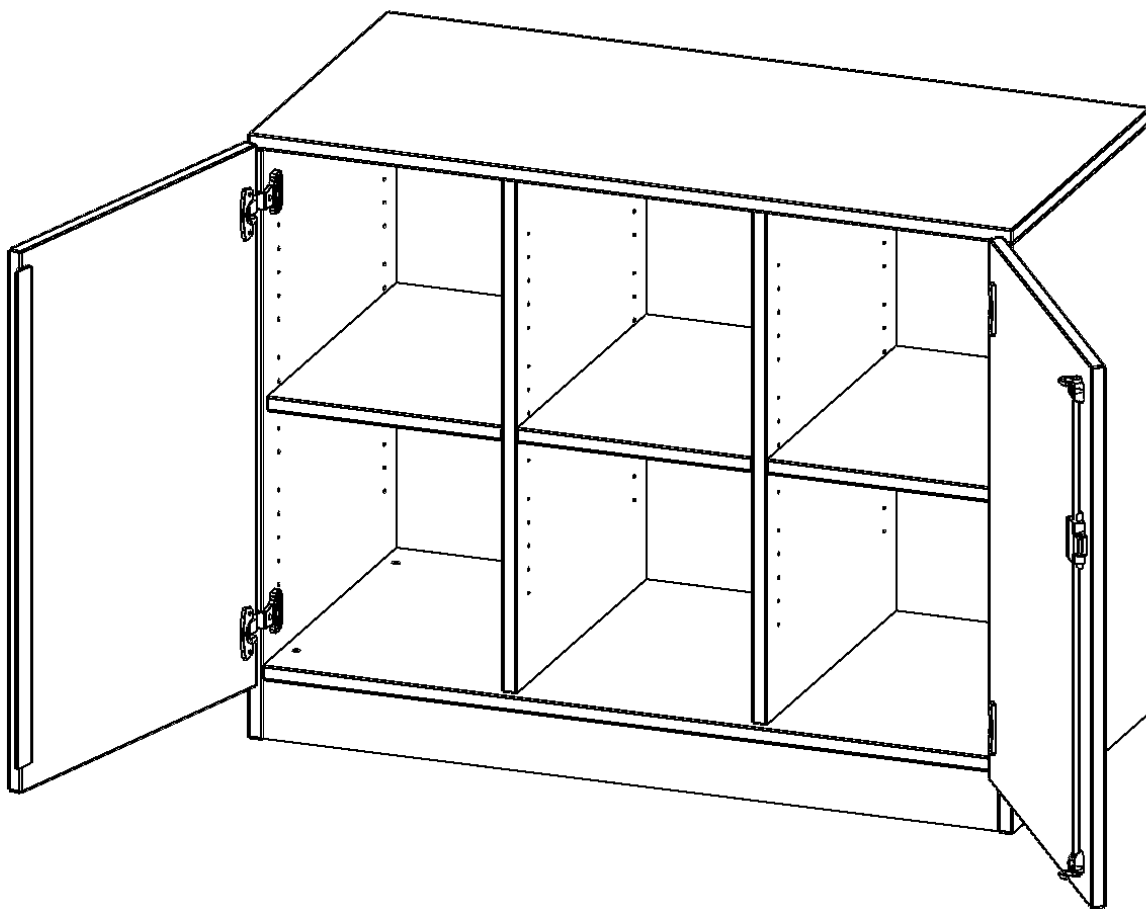

### PRODUKTBESCHREIBUNG

Die evo180 Regale und Schränke in verschiedenen Höhen und Breiten sind ein Kernstück unseres evo180 Schrankwandprogrammes. Die Rückwand ist als Sichtrückwand ausgeführt, dementsprechend eignen sich alle evo180 Einzelregale oder Regalwände auch als Raumteiler. Der Sockel hat eine Höhe von 81 mm und ist an der Unterseite mit bodenschonenden Kunststoffgleitern ausgestattet.

Konfigurieren Sie Ihren Wunsch Schrank indem Sie bei den angebotenen Varianten Ihre Auswahl treffen.

Wir bieten im Rahmen der evo180 Serie viele Regale und Schränke mit ErgoTray Boxen an. Dass alles zusammen passt, finden Sie auch Schränke und Regale ohne Boxen, aber in den dazu passenden Breiten. Die Sideboards bis 3,5 Ordnerhöhen sind alle wahlweise mit Sockel, fahrbar oder mit stabilen Metallmöbelstellfüßen erhältlich. Die fahrbaren Sideboards verfügen über 4 Rollen, davon sind 2 feststellbar. Die ErgoTray Boxen sind in verschiedenen Farben erhältlich.

### EIGENSCHAFTEN

- ErgoTray Schrank, 2 Ordnerhöhen
- ohne Boxen, 6 offene Fächer
- Sichtrückwand
- Höhe 82 cm für Standard Ordner
- mit Sockel

### Zubehör

Freistehend

Artikelnummer	E10552TMM	
Breite / Höhe / Tiefe	1045 mm / 820 mm / 500 mm	41.1" / 32.3" / 19.7"
Ordnerhöhen	2	
Einlegeböden	3	
Fächer	6	
Montageart	Freistehend	
Einsatzbereich	Krippe, Kindergarten, Grundschule, Weiterführende Schule, Büro und Objekt	
Material	Kunststoff, Melaminplatte	
Bauart	Abschließbar, Mittelwand, Schubladen, Untermodul	
Produktlinie	evo180	