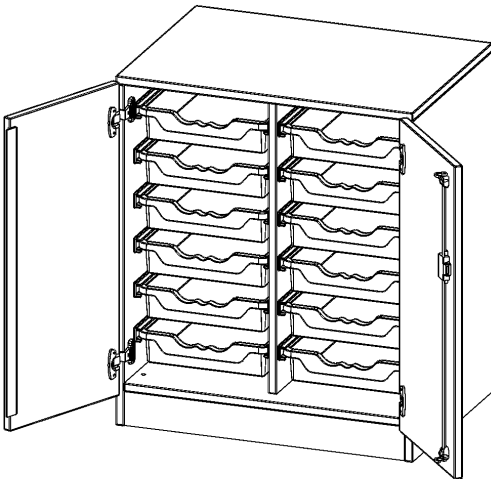

E7052TK

PRODUKTDATENBLATT
WWW.MOEBELWERK-NIESKY.DE

ERGOTRAY SCHRANK, ZWEIREIHIG, 2 ORDNERHÖHEN - EVO180 SERIE

ZWEITÜRIG, MIT SOCKEL (81 MM), MIT 12 FLACHEN ERGOTRAY BOXEN, B/H/T: 70,3X82X50 CM

PRODUKTBESCHREIBUNG

Die evo180 Regale und Schränke in verschiedenen Höhen und Breiten sind ein Kernstück unseres evo180 Schrankwandprogrammes. Die Rückwand ist als Sichrückwand ausgeführt, dementsprechend eignen sich alle evo180 Einzelregale oder Regalwände auch als Raumteiler. Der Sockel hat eine Höhe von 81 mm und ist an der Unterseite mit bodenschonenden Kunststoffgleitern ausgestattet.

Alle Schränke werden aus melaminharzbeschichteter E1 Feinspanplatte gefertigt, die FSC zertifiziert und formaldehydfrei sind. Als Kanten verwenden wir besonders robuste 2 mm starke ABS Kanten, die unter hoher Temperatur fest verleimt werden. Bitte wählen Sie Ihr Wunschdekor aus unserer Dekorpalette aus. Die Einlegeböden sind im Raster von 32 mm verstellbar. Unsere hochwertigen Bodenträger verfügen über einen "Ausziehstop", so wird verhindert, dass Böden mit Inhalt darauf aus dem Regal oder Schrank rutschen können. Die Türen lassen sich dank 270° öffnender Scharniere an den Korpus anlegen. Sie sind mit einem Schloss verschließbar. An den Türen befindet sich eine Staublippe.

Konfigurieren Sie Ihren Wunsch Schrank indem Sie bei den angebotenen Varianten Ihre Auswahl treffen.

Die praktischen ErgoTray Boxen sind in 2 Höhen verfügbar - es gibt hohe und flache Boxen. Wir bieten im Rahmen der evo180 Serie viele Regale und Schränke mit ErgoTray Boxen an. Dass alles zusammen passt, finden Sie auch Schränke und Regale ohne Boxen, aber in den dazu passenden Breiten. Die Sideboards bis 3,5 Ordnerhöhen sind alle wahlweise mit Sockel, fahrbar oder mit stabilen Metallmöbelstellfüßen erhältlich. Die fahrbaren Sideboards verfügen über 4 Rollen, davon sind 2 feststellbar. Die ErgoTray Boxen sind in verschiedenen Farben erhältlich.