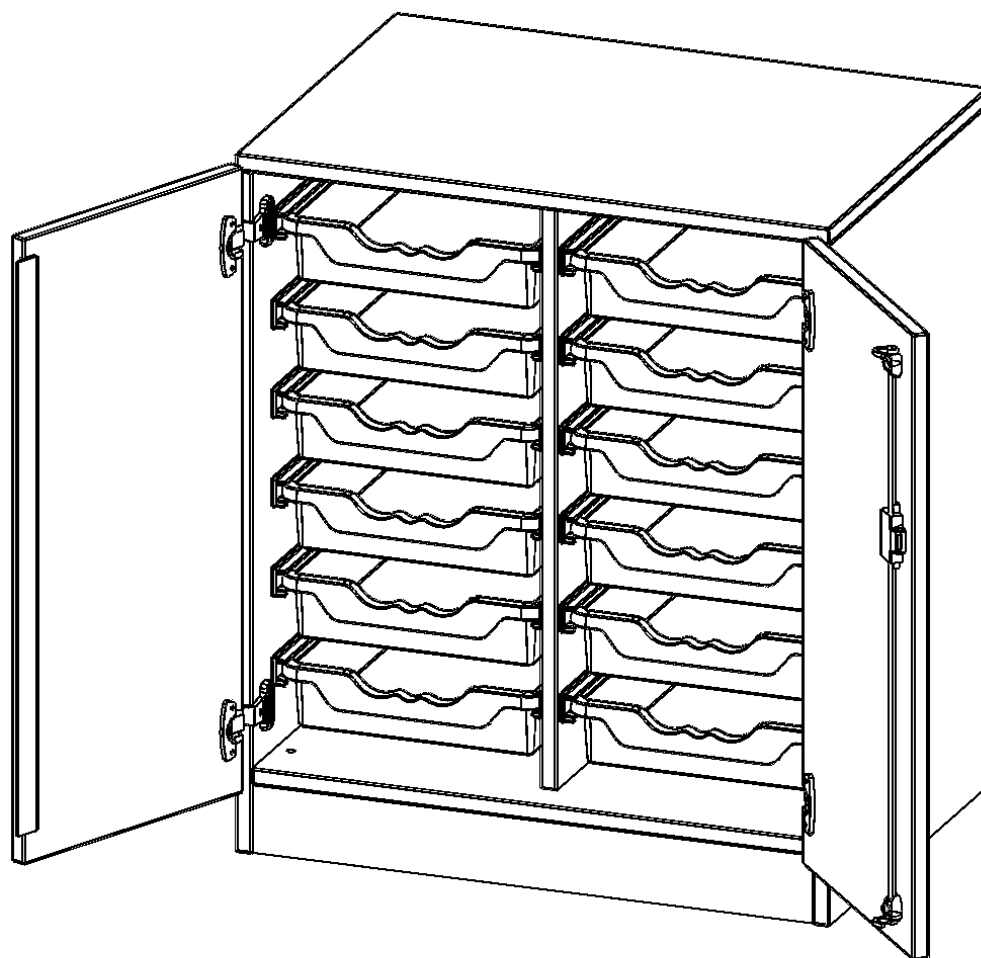

Alle Schränke werden aus melaminharzbeschichteter E1 Feinspanplatte gefertigt, die FSC zertifiziert und formaldehydfrei sind. Als Kanten verwenden wir besonders robuste 2 mm starke ABS Kanten, die unter hoher Temperatur fest verleimt werden. Bitte wählen Sie Ihr Wunschdekor aus unserer Dekorpalette aus. Die Einlegeböden sind im Raster von 32 mm verstellbar. Unsere hochwertigen Bodenträger verfügen über einen "Ausziehstop", so wird verhindert, dass Böden mit Inhalt darauf aus dem Regal oder Schrank rutschen können. Die Türen lassen sich dank 270° öffnender Scharniere an den Korpus anlegen. Sie sind mit einem Schloss verschließbar. An den Türen befindet sich eine Staublippe.

Konfigurieren Sie Ihren Wunsch Schrank indem Sie bei den angebotenen Varianten Ihre Auswahl treffen.

Die praktischen ErgoTray Boxen sind in 2 Höhen verfügbar - es gibt hohe und flache Boxen. Wir bieten im Rahmen der evo180 Serie viele Regale und Schränke mit ErgoTray Boxen an. Dass alles zusammen passt, finden Sie auch Schränke und Regale ohne Boxen, aber in den dazu passenden Breiten. Die Sideboards bis 3,5 Ordnerhöhen sind alle wahlweise mit Sockel, fahrbar oder mit stabilen Metallmöbelstellfüßen erhältlich. Die fahrbaren Sideboards verfügen über 4 Rollen, davon sind 2 feststellbar. Die ErgoTray Boxen sind in verschiedenen Farben erhältlich.

EIGENSCHAFTEN

- ErgoTray Schrank, 2 Ordnerhöhen
- mit 12 flachen ErgoTray Boxen
- Sichrückwand
- Höhe 82 cm für Standard Ordner
- mit Sockel

Zubehör

Freistehend

Artikelnummer	E7052TK	
Breite / Höhe / Tiefe	703 mm / 820 mm / 500 mm	27.7" / 32.3" / 19.7"
Ordnerhöhen	2	
Aufbewahrungsboxen	12	
Montageart	Freistehend	
Einsatzbereich	Krippe, Kindergarten, Grundschule, Weiterführende Schule, Büro und Objekt	
Material	Kunststoff, Melaminplatte	
Bauart	Abschließbar, Mittelwand, Schubladen, Untermodul	
Produktlinie	evo180	