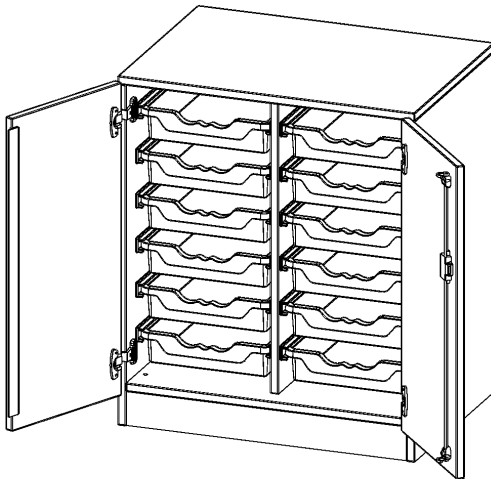

E7052TK

PRODUKTDATENBLATT
WWW.MOEBELWERK-NIESKY.DE

ERGOTRAY SCHRANK, ZWEIREIHIG, 2 ORDNERHÖHEN - EVO180 SERIE

ZWEITÜRIG, MIT SOCKEL (81 MM), MIT 12 FLACHEN ERGOTRAY BOXEN, B/H/T: 70,3X82X50 CM

PRODUKTBESCHREIBUNG

Die evo180 Regale und Schränke in verschiedenen Höhen und Breiten sind ein Kernstück unseres evo180 Schrankwandprogrammes. Die Rückwand ist als Sichrückwand ausgeführt, dementsprechend eignen sich alle evo180 Einzelregale oder Regalwände auch als Raumteiler. Der Sockel hat eine Höhe von 81 mm und ist an der Unterseite mit bodenschonenden Kunststoffgleitern ausgestattet.

Alle Schränke werden aus melaminharzbeschichteter E1 Feinspanplatte gefertigt, die FSC zertifiziert und formaldehydfrei sind. Als Kanten verwenden wir besonders robuste 2 mm starke ABS Kanten, die unter hoher Temperatur fest verleimt werden. Bitte wählen Sie Ihr Wunschdekor aus unserer Dekorpalette aus. Die Einlegeböden sind im Raster von 32 mm verstellbar. Unsere hochwertigen Bodenträger verfügen über einen "Ausziehstop", so wird verhindert, dass Böden mit Inhalt darauf aus dem Regal oder Schrank rutschen können. Die Türen lassen sich dank 270° öffnender Scharniere an den Korpus anlegen. Sie sind mit einem Schloss verschließbar. An den Türen befindet sich eine Staublippe.

Konfigurieren Sie Ihren Wunsch Schrank indem Sie bei den angebotenen Varianten Ihre Auswahl treffen.

Die praktischen ErgoTray Boxen sind in 2 Höhen verfügbar - es gibt hohe und flache Boxen. Wir bieten im Rahmen der evo180 Serie viele Regale und Schränke mit ErgoTray Boxen an. Dass alles zusammen passt, finden Sie auch Schränke und Regale ohne Boxen, aber in den dazu passenden Breiten. Die Sideboards bis 3,5 Ordnerhöhen sind alle wahlweise mit Sockel, fahrbar oder mit stabilen Metallmöbelstellfüßen erhältlich. Die fahrbaren Sideboards verfügen über 4 Rollen, davon sind 2 feststellbar. Die ErgoTray Boxen sind in verschiedenen Farben erhältlich.