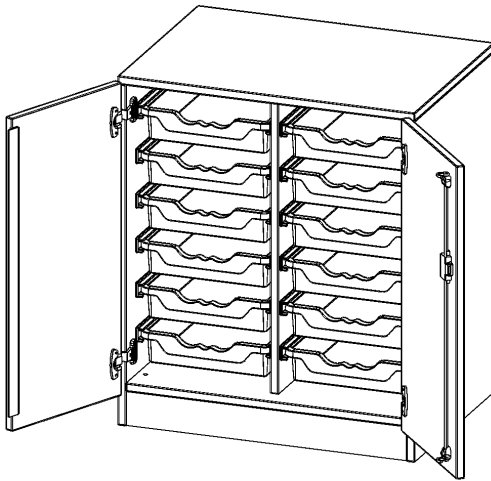

E7052TK

PRODUKTDATENBLATT
WWW.MOEBELWERK-NIESKY.DE

ERGOTRAY SCHRANK, ZWEIREIHIG, 2 ORDNERHÖHEN - EVO180 SERIE

ZWEITÜRIG, MIT SOCKEL (81 MM), MIT 12 FLACHEN ERGOTRAY BOXEN, B/H/T: 70,3X82X50 CM

PRODUKTBESCHREIBUNG

Die evo180 Regale und Schränke in verschiedenen Höhen und Breiten sind ein Kernstück unseres evo180 Schrankwandprogrammes. Die Rückwand ist als Sichrückwand ausgeführt, dementsprechend eignen sich alle evo180 Einzelregale oder Regalwände auch als Raumteiler. Der Sockel hat eine Höhe von 81 mm und ist an der Unterseite mit bodenschonenden Kunststoffgleitern ausgestattet.

Alle Schränke werden aus melaminharzbeschichteter E1 Feinspanplatte gefertigt, die FSC zertifiziert und formaldehydfrei sind. Als Kanten verwenden wir besonders robuste 2 mm starke ABS Kanten, die unter hoher Temperatur fest verleimt werden. Bitte wählen Sie Ihr Wunschdekor aus unserer Dekorpalette aus. Die Einlegeböden sind im Raster von 32 mm verstellbar. Unsere hochwertigen Bodenträger verfügen über einen "Ausziehstop", so wird verhindert, dass Böden mit Inhalt darauf aus dem Regal oder Schrank rutschen können. Die Türen lassen sich dank 270° öffnender Scharniere an den Korpus anlegen. Sie sind mit einem Schloss verschließbar. An den Türen befindet sich eine Staublippe.

Konfigurieren Sie Ihren Wunsch Schrank indem Sie bei den angebotenen Varianten Ihre Auswahl treffen.

Die praktischen ErgoTray Boxen sind in 2 Höhen verfügbar - es gibt hohe und flache Boxen. Wir bieten im Rahmen der evo180 Serie viele Regale und Schränke mit ErgoTray Boxen an. Dass alles zusammen passt, finden Sie auch Schränke und Regale ohne Boxen, aber in den dazu passenden Breiten. Die Sideboards bis 3,5 Ordnerhöhen sind alle wahlweise mit Sockel, fahrbar oder mit stabilen Metallmöbelstellfüßen erhältlich. Die fahrbaren Sideboards verfügen über 4 Rollen, davon sind 2 feststellbar. Die ErgoTray Boxen sind in verschiedenen Farben erhältlich.