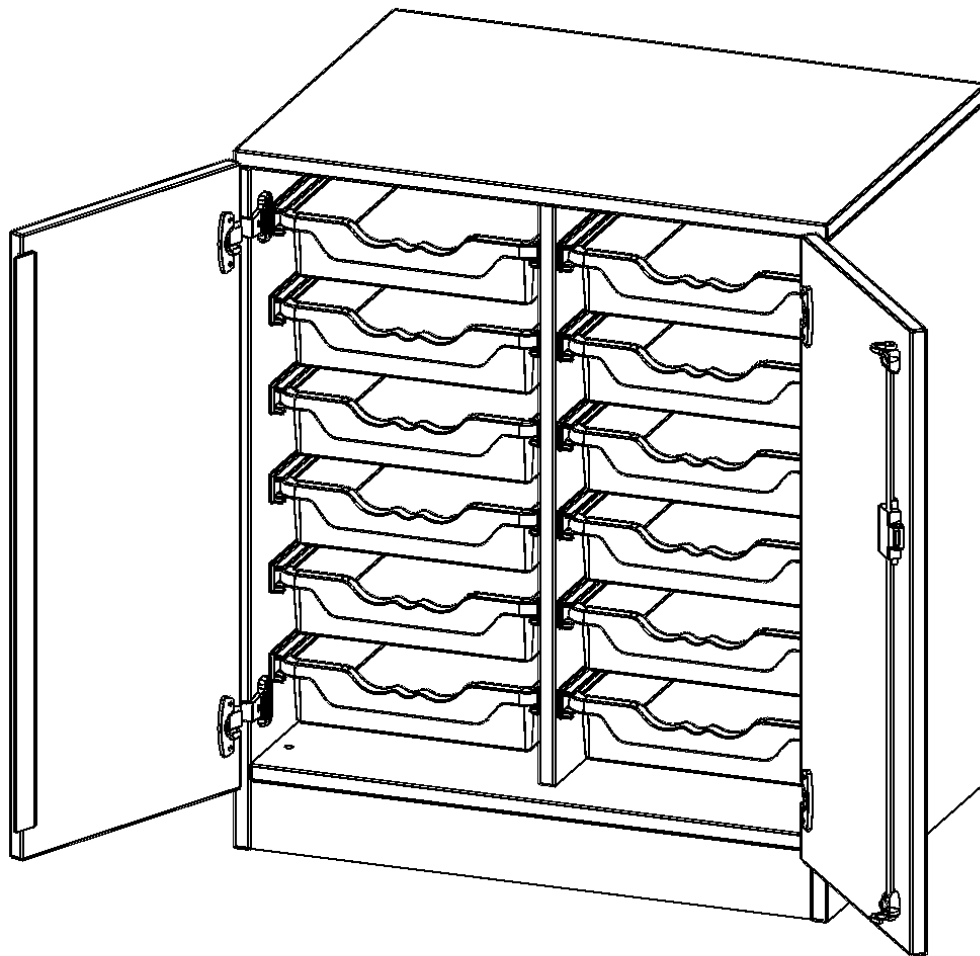

Alle Schränke werden aus melaminharzbeschichteter E1 Feinspanplatte gefertigt, die FSC zertifiziert und formaldehydfrei sind. Als Kanten verwenden wir besonders robuste 2 mm starke ABS Kanten, die unter hoher Temperatur fest verleimt werden. Bitte wählen Sie Ihr Wunschdekor aus unserer Dekorpalette aus. Die Einlegeböden sind im Raster von 32 mm verstellbar. Unsere hochwertigen Bodenträger verfügen über einen "Ausziehstop", so wird verhindert, dass Böden mit Inhalt darauf aus dem Regal oder Schrank rutschen können. Die Türen lassen sich dank 270° öffnender Scharniere an den Korpus anlegen. Sie sind mit einem Schloss verschließbar. An den Türen befindet sich eine Staublippe.

Konfigurieren Sie Ihren Wunsch Schrank indem Sie bei den angebotenen Varianten Ihre Auswahl treffen.

Die praktischen ErgoTray Boxen sind in 2 Höhen verfügbar - es gibt hohe und flache Boxen. Wir bieten im Rahmen der evo180 Serie viele Regale und Schränke mit ErgoTray Boxen an. Dass alles zusammen passt, finden Sie auch Schränke und Regale ohne Boxen, aber in den dazu passenden Breiten. Die Sideboards bis 3,5 Ordnerhöhen sind alle wahlweise mit Sockel, fahrbar oder mit stabilen Metallmöbelstellfüßen erhältlich. Die fahrbaren Sideboards verfügen über 4 Rollen, davon sind 2 feststellbar. Die ErgoTray Boxen sind in verschiedenen Farben erhältlich.

EIGENSCHAFTEN

- ErgoTray Schrank, 2 Ordnerhöhen
- mit 12 flachen ErgoTray Boxen
- Sichrückwand
- Höhe 82 cm für Standard Ordner
- mit Sockel

Zubehör

Freistehend

Artikelnummer	E7052TK	
Breite / Höhe / Tiefe	703 mm / 820 mm / 500 mm	27.7" / 32.3" / 19.7"
Ordnerhöhen	2	
Aufbewahrungsboxen	12	
Montageart	Freistehend	
Einsatzbereich	Krippe, Kindergarten, Grundschule, Weiterführende Schule, Büro und Objekt	
Material	Kunststoff, Melaminplatte	
Bauart	Abschließbar, Mittelwand, Schubladen, Untermodul	
Produktlinie	evo180	