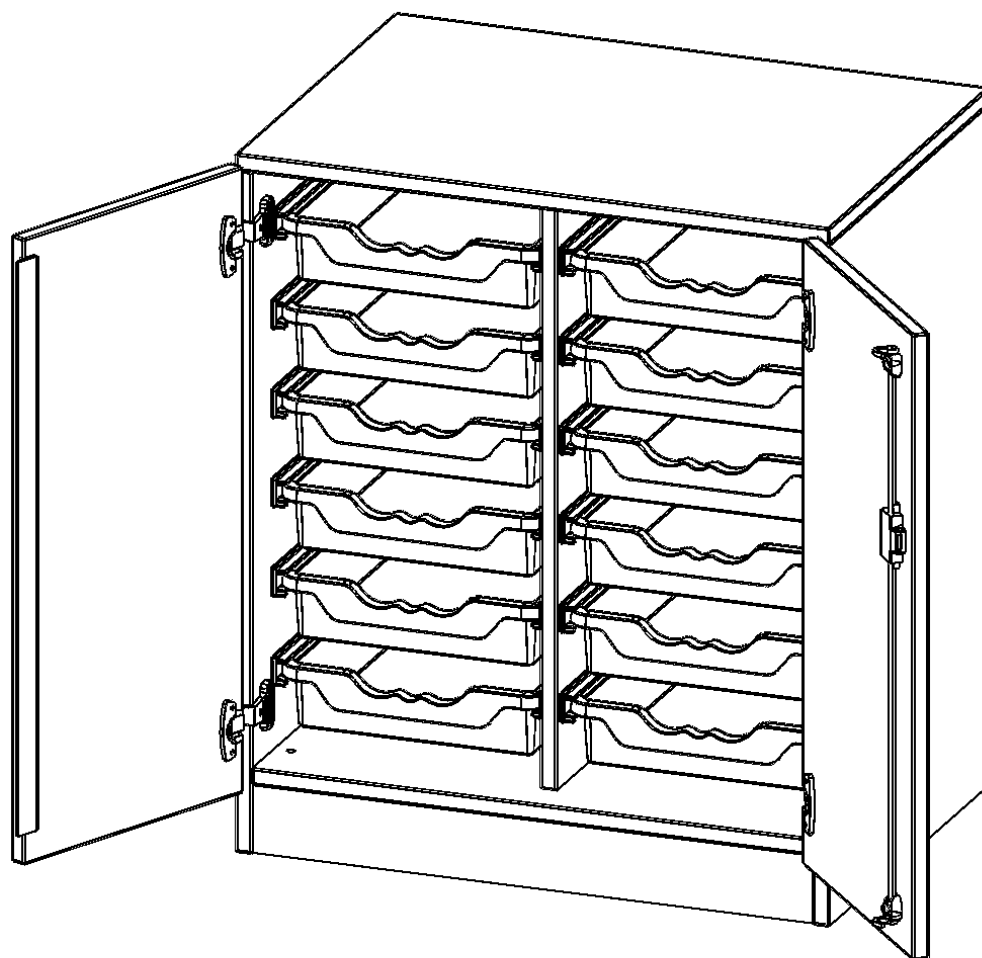

Alle Schränke werden aus melaminharzbeschichteter E1 Feinspanplatte gefertigt, die FSC zertifiziert und formaldehydfrei sind. Als Kanten verwenden wir besonders robuste 2 mm starke ABS Kanten, die unter hoher Temperatur fest verleimt werden. Bitte wählen Sie Ihr Wunschdekor aus unserer Dekorpalette aus. Die Einlegeböden sind im Raster von 32 mm verstellbar. Unsere hochwertigen Bodenträger verfügen über einen "Ausziehstop", so wird verhindert, dass Böden mit Inhalt darauf aus dem Regal oder Schrank rutschen können. Die Türen lassen sich dank 270° öffnender Scharniere an den Korpus anlegen. Sie sind mit einem Schloss verschließbar. An den Türen befindet sich eine Staublippe.

Konfigurieren Sie Ihren Wunsch Schrank indem Sie bei den angebotenen Varianten Ihre Auswahl treffen.

Die praktischen ErgoTray Boxen sind in 2 Höhen verfügbar - es gibt hohe und flache Boxen. Wir bieten im Rahmen der evo180 Serie viele Regale und Schränke mit ErgoTray Boxen an. Dass alles zusammen passt, finden Sie auch Schränke und Regale ohne Boxen, aber in den dazu passenden Breiten. Die Sideboards bis 3,5 Ordnerhöhen sind alle wahlweise mit Sockel, fahrbar oder mit stabilen Metallmöbelstellfüßen erhältlich. Die fahrbaren Sideboards verfügen über 4 Rollen, davon sind 2 feststellbar. Die ErgoTray Boxen sind in verschiedenen Farben erhältlich.

EIGENSCHAFTEN

- ErgoTray Schrank, 2 Ordnerhöhen
- mit 12 flachen ErgoTray Boxen
- Sichrückwand
- Höhe 82 cm für Standard Ordner
- mit Sockel

Zubehör

Freistehend

Artikelnummer	E7052TK	
Breite / Höhe / Tiefe	703 mm / 820 mm / 500 mm	27.7" / 32.3" / 19.7"
Ordnerhöhen	2	
Aufbewahrungsboxen	12	
Montageart	Freistehend	
Einsatzbereich	Krippe, Kindergarten, Grundschule, Weiterführende Schule, Büro und Objekt	
Material	Kunststoff, Melaminplatte	
Bauart	Abschließbar, Mittelwand, Schubladen, Untermodul	
Produktlinie	evo180	