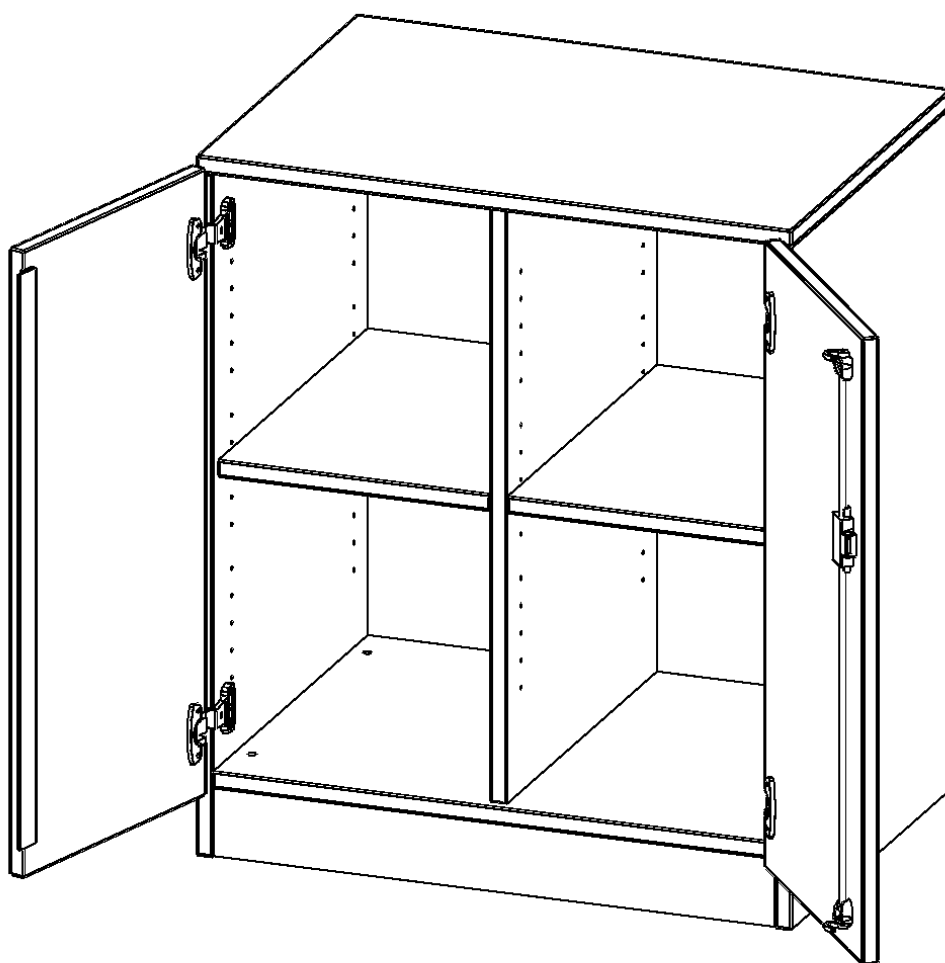

E7052TM

PRODUKTDATENBLATT
WWW.MOEBELWERK-NIESKY.DE

SCHRANK, ZWEIREIHIG, 2 ORDNERHÖHEN - EVO180 SERIE

ZWEITÜRIG, MIT SOCKEL (81 MM), OHNE BOXEN, B/H/T: 70,3X82X50 CM

PRODUKTBESCHREIBUNG

Die evo180 Regale und Schränke in verschiedenen Höhen und Breiten sind ein Kernstück unseres evo180 Schrankwandprogrammes. Die Rückwand ist als Sichtrückwand ausgeführt, dementsprechend eignen sich alle evo180 Einzelregale oder Regalwände auch als Raumteiler. Der Sockel hat eine Höhe von 81 mm und ist an der Unterseite mit bodenschonenden Kunststoffgleitern ausgestattet.

Konfigurieren Sie Ihren Wunsch Schrank indem Sie bei den angebotenen Varianten Ihre Auswahl treffen.

Wir bieten im Rahmen der evo180 Serie viele Regale und Schränke mit ErgoTray Boxen an. Dass alles zusammen passt, finden Sie auch Schränke und Regale ohne Boxen, aber in den dazu passenden Breiten. Die Sideboards bis 3,5 Ordnerhöhen sind alle wahlweise mit Sockel, fahrbar oder mit stabilen Metallmöbelstellfüßen erhältlich. Die fahrbaren Sideboards verfügen über 4 Rollen, davon sind 2 feststellbar. Die ErgoTray Boxen sind in verschiedenen Farben erhältlich.

EIGENSCHAFTEN

- ErgoTray Schrank, 2 Ordnerhöhen
- ohne Boxen, 4 offene Fächer
- Sichtrückwand
- Höhe 82 cm für Standard Ordner
- mit Sockel

Zubehör

Freistehend

Artikelnummer	E7052TM	
Breite / Höhe / Tiefe	703 mm / 820 mm / 500 mm	27.7" / 32.3" / 19.7"
Ordnerhöhen	2	
Einlegeböden	2	
Fächer	4	
Montageart	Freistehend	
Einsatzbereich	Krippe, Kindergarten, Grundschule, Weiterführende Schule, Büro und Objekt	
Material	Kunststoff, Melaminplatte	
Bauart	Abschließbar, Mittelwand, Schubladen, Untermodul	
Produktlinie	evo180	