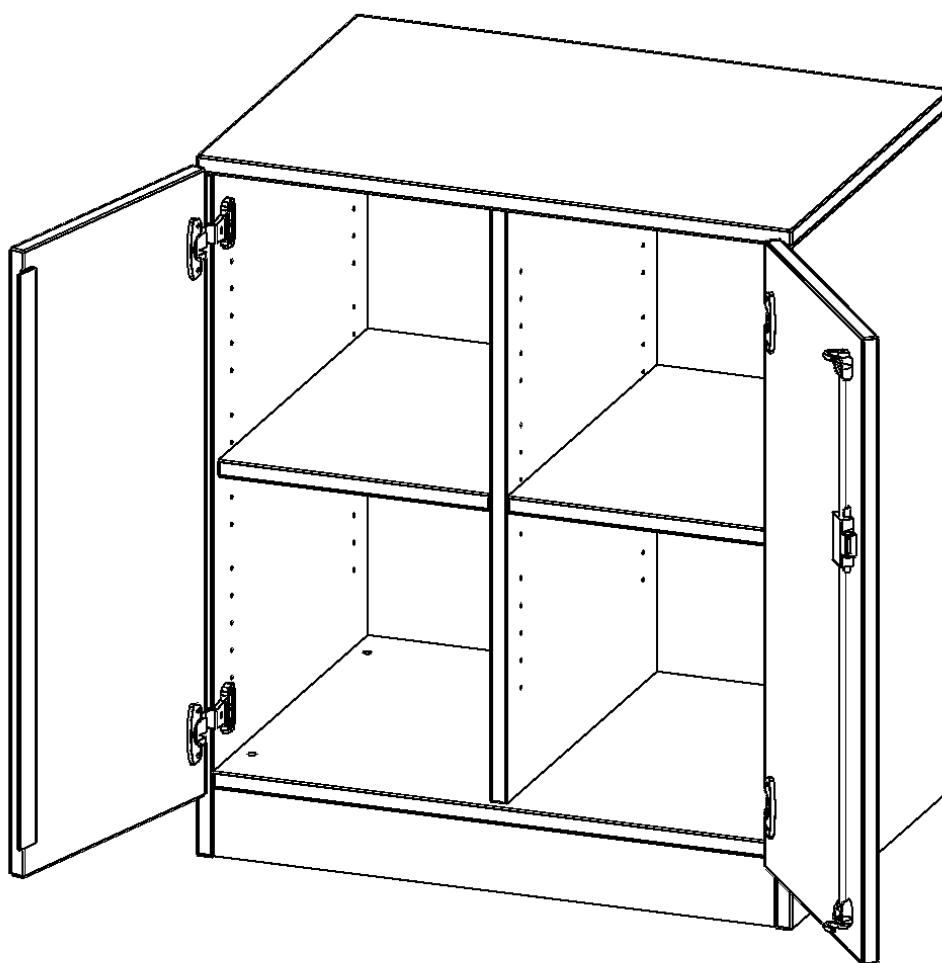

E7052TM

PRODUKTDATENBLATT
WWW.MOEBELWERK-NIESKY.DE

SCHRANK, ZWEIREIHIG, 2 ORDNERHÖHEN - EVO180 SERIE

ZWEITÜRIG, MIT SOCKEL (81 MM), OHNE BOXEN, B/H/T: 70,3X82X50 CM

PRODUKTBESCHREIBUNG

Die evo180 Regale und Schränke in verschiedenen Höhen und Breiten sind ein Kernstück unseres evo180 Schrankwandprogrammes. Die Rückwand ist als Sichtrückwand ausgeführt, dementsprechend eignen sich alle evo180 Einzelregale oder Regalwände auch als Raumteiler. Der Sockel hat eine Höhe von 81 mm und ist an der Unterseite mit bodenschonenden Kunststoffgleitern ausgestattet.

Konfigurieren Sie Ihren Wunsch Schrank indem Sie bei den angebotenen Varianten Ihre Auswahl treffen.

Wir bieten im Rahmen der evo180 Serie viele Regale und Schränke mit ErgoTray Boxen an. Dass alles zusammen passt, finden Sie auch Schränke und Regale ohne Boxen, aber in den dazu passenden Breiten. Die Sideboards bis 3,5 Ordnerhöhen sind alle wahlweise mit Sockel, fahrbar oder mit stabilen Metallmöbelstellfüßen erhältlich. Die fahrbaren Sideboards verfügen über 4 Rollen, davon sind 2 feststellbar. Die ErgoTray Boxen sind in verschiedenen Farben erhältlich.

EIGENSCHAFTEN

- ErgoTray Schrank, 2 Ordnerhöhen
- ohne Boxen, 4 offene Fächer
- Sichtrückwand
- Höhe 82 cm für Standard Ordner
- mit Sockel

Zubehör

Freistehend

Artikelnummer	E7052TM	
Breite / Höhe / Tiefe	703 mm / 820 mm / 500 mm	27.7" / 32.3" / 19.7"
Ordnerhöhen	2	
Einlegeböden	2	
Fächer	4	
Montageart	Freistehend	
Einsatzbereich	Krippe, Kindergarten, Grundschule, Weiterführende Schule, Büro und Objekt	
Material	Kunststoff, Melaminplatte	
Bauart	Abschließbar, Mittelwand, Schubladen, Untermodul	
Produktlinie	evo180	