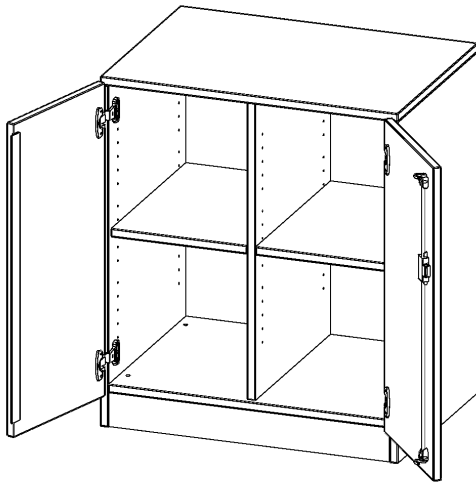

E7052TM

PRODUKTDATENBLATT
WWW.MOEBELWERK-NIESKY.DE

SCHRANK, ZWEIREIHIG, 2 ORDNERHÖHEN - EVO180 SERIE

ZWEITÜRIG, MIT SOCKEL (81 MM), OHNE BOXEN, B/H/T: 70,3X82X50 CM

PRODUKTBESCHREIBUNG

Die evo180 Regale und Schränke in verschiedenen Höhen und Breiten sind ein Kernstück unseres evo180 Schrankwandprogrammes. Die Rückwand ist als Sichtrückwand ausgeführt, dementsprechend eignen sich alle evo180 Einzelregale oder Regalwände auch als Raumteiler. Der Sockel hat eine Höhe von 81 mm und ist an der Unterseite mit bodenschonenden Kunststoffgleitern ausgestattet.

Alle Schränke werden aus melaminharzbeschichteter E1 Feinspanplatte gefertigt, die FSC zertifiziert und formaldehydfrei sind. Als Kanten verwenden wir besonders robuste 2 mm starke ABS Kanten, die unter hoher Temperatur fest verleimt werden. Bitte wählen Sie Ihr Wunschdekor aus unserer Dekorpalette aus. Die Einlegeböden sind im Raster von 32 mm verstellbar. Unsere hochwertigen Bodenträger verfügen über einen "Ausziehstop", so wird verhindert, dass Böden mit Inhalt darauf aus dem Regal oder Schrank rutschen können. Die Türen lassen sich dank 270° öffnender Scharniere an den Korpus anlegen. Sie sind mit einem Schloss verschließbar. An den Türen befindet sich eine Staublippe.

Konfigurieren Sie Ihren Wunsch Schrank indem Sie bei den angebotenen Varianten Ihre Auswahl treffen.

Wir bieten im Rahmen der evo180 Serie viele Regale und Schränke mit ErgoTray Boxen an. Dass alles zusammen passt, finden Sie auch Schränke und Regale ohne Boxen, aber in den dazu passenden Breiten. Die Sideboards bis 3,5 Ordnerhöhen sind alle wahlweise mit Sockel, fahrbar oder mit stabilen Metallmöbelstellfüßen erhältlich. Die fahrbaren Sideboards verfügen über 4 Rollen, davon sind 2 feststellbar. Die ErgoTray Boxen sind in verschiedenen Farben erhältlich.