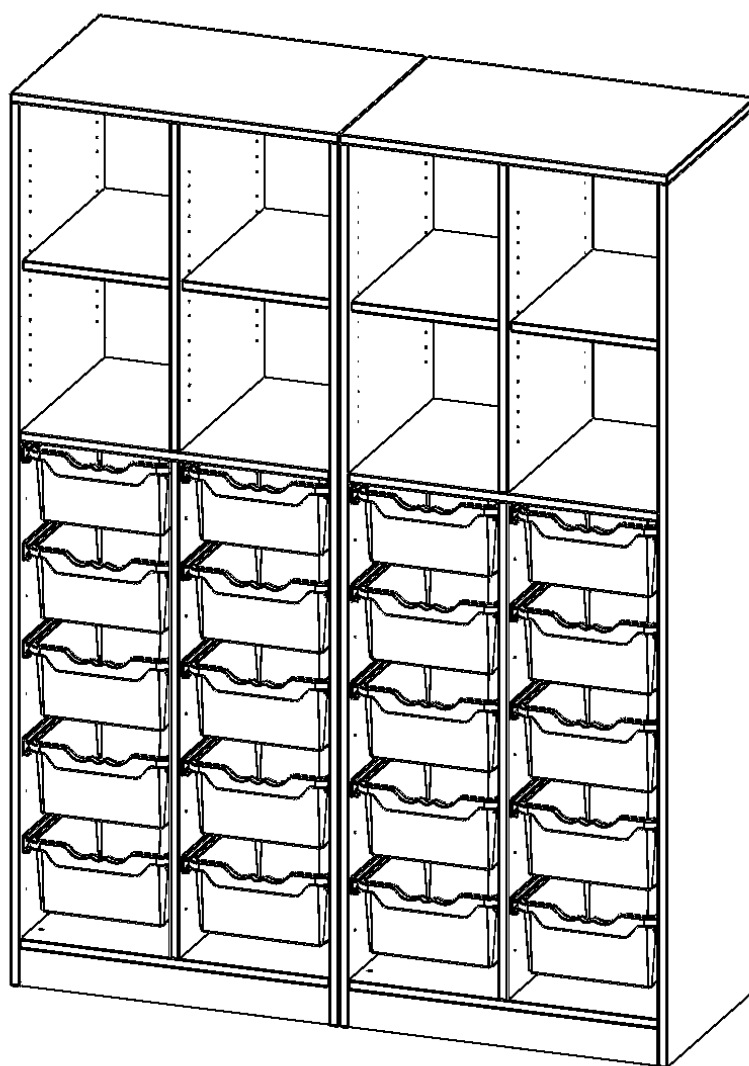

PRODUKTBECHREIBUNG

Die evo180 Regale und Schränke in verschiedenen Höhen und Breiten sind ein Kernstück unseres evo180 Schrankwandprogrammes. Die Rückwand ist als Sichtrückwand ausgeführt, dementsprechend eignen sich alle evo180 Einzelregale oder Regalwände auch als Raumteiler. Der Sockel hat eine Höhe von 81 mm und ist an der Unterseite mit bodenschonenden Kunststoffgleitern ausgestattet.

Die Einlegeböden sind im Raster von 32 mm verstellbar. Unsere hochwertigen Bodenträger verfügen über einen "Ausziehstop", so wird verhindert, dass Böden mit Inhalt darauf aus dem Regal oder Schrank rutschen können.

Konfigurieren Sie Ihr Wunsch Regal indem Sie bei den angebotenen Varianten Ihre Auswahl treffen.

Die praktischen ErgoTray Boxen sind in 2 Höhen verfügbar - es gibt hohe und flache Boxen. Wir bieten im Rahmen der evo180 Serie viele Regale und Schränke mit ErgoTray Boxen an. Dass alles zusammen passt, finden Sie auch Schränke und Regale ohne Boxen, aber in den dazu passenden Breiten. Die Sideboards bis 3,5 Ordnerhöhen sind alle wahlweise mit Sockel, fahrbar oder mit stabilen Metallmöbelstellfüßen erhältlich. Die fahrbaren Sideboards verfügen über 4 Rollen, davon sind 2 feststellbar. Die ErgoTray Boxen sind in verschiedenen Farben erhältlich.

EIGENSCHAFTEN

- ErgoTray Regal, 5 Ordnerhöhen
- unten 20 hohe ErgoTray Boxen
- oben 2 OH mit 4 Einlegeböden
- zweiteilig, mit Sockel
- 2 Mittelwände, Sichtrückwand

Zubehör

Freistehend

| | | |
|-----------------------|---|-----------------------|
| Artikelnummer | E14153G2RMM | |
| Breite / Höhe / Tiefe | 1406 mm / 1900 mm / 500 mm | 55.4" / 74.8" / 19.7" |
| Ordnerhöhen | 5 | |
| Einlegeböden | 4 | |
| Konstruktionsböden | 4 | |
| Fächer | 8 | |
| Aufbewahrungsboxen | 20 | |
| Montageart | Freistehend | |
| Einsatzbereich | Krippe, Kindergarten, Grundschule, Weiterführende Schule, Büro und Objekt | |
| Material | Kunststoff, Melaminplatte | |
| Produktlinie | evo180 | |
| Bauart | Mittelwand, Schubladen, Untermodul | |