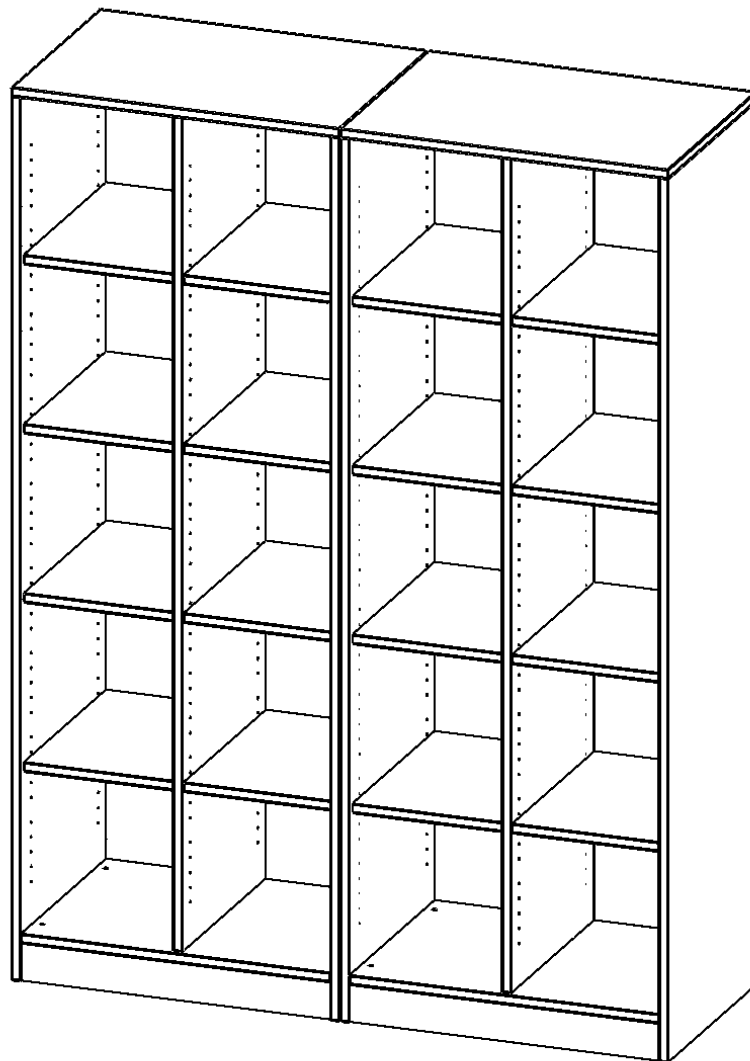

### PRODUKTBESCHREIBUNG

Die evo180 Regale und Schränke in verschiedenen Höhen und Breiten sind ein Kernstück unseres evo180 Schrankwandprogrammes. Die Rückwand ist als Sichrückwand ausgeführt, dementsprechend eignen sich alle evo180 Einzelregale oder Regalwände auch als Raumteiler. Der Sockel hat eine Höhe von 81 mm und ist an der Unterseite mit bodenschonenden Kunststoffgleitern ausgestattet.

Konfigurieren Sie Ihr Wunsch Regal indem Sie bei den angebotenen Varianten Ihre Auswahl treffen.

Wir bieten im Rahmen der evo180 Serie viele Regale und Schränke mit ErgoTray Boxen an. Dass alles zusammen passt, finden Sie auch Schränke und Regale ohne Boxen, aber in den dazu passenden Breiten. Die Sideboards bis 3,5 Ordnerhöhen sind alle wahlweise mit Sockel, fahrbar oder mit stabilen Metallmöbelstellfüßen erhältlich. Die fahrbaren Sideboards verfügen über 4 Rollen, davon sind 2 feststellbar. Die ErgoTray Boxen sind in verschiedenen Farben erhältlich.

### EIGENSCHAFTEN

- ErgoTray Regal, 5 Ordnerhöhen
- ohne Boxen, 20 offene Fächer
- Höhe 190 cm für Standard Ordner
- zweiteilig, mit Sockel, 2 Mittelwände
- Sichrückwand

### Zubehör

Freistehend

21.11.2024  
Seite 1/2

Artikelnummer	E14155RMM	
Breite / Höhe / Tiefe	1406 mm / 1900 mm / 500 mm	55.4" / 74.8" / 19.7"
Ordnerhöhen	5	
Einlegeböden	16	
Fächer	20	
Montageart	Freistehend	
Einsatzbereich	Krippe, Kindergarten, Grundschule, Weiterführende Schule, Büro und Objekt	
Material	Kunststoff, Melaminplatte	
Produktlinie	evo180	
Bauart	Mittelwand, Schubladen, Untermodul	