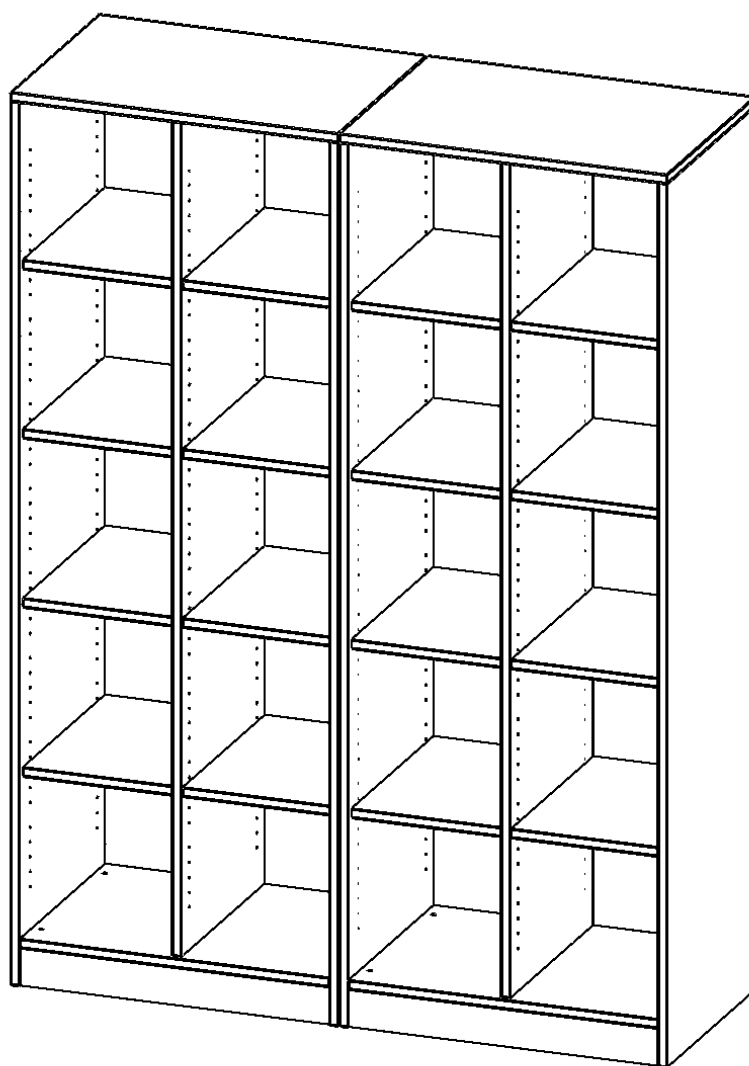

E14155RMM

PRODUKTDATENBLATT
WWW.MOEBELWERK-NIESKY.DE

REGAL, VIERREIHIG, 5 ORDNERHÖHEN - EVO180 SERIE

MIT SOCKEL (81 MM), ZWEITEILIG UND MITTELWAND, OHNE BOXEN, 16 EINLEGEBOEDEN, B/H/T: 140,6X190X50 CM

PRODUKTBESCHREIBUNG

Die evo180 Regale und Schränke in verschiedenen Höhen und Breiten sind ein Kernstück unseres evo180 Schrankwandprogrammes. Die Rückwand ist als Sichrückwand ausgeführt, dementsprechend eignen sich alle evo180 Einzelregale oder Regalwände auch als Raumteiler. Der Sockel hat eine Höhe von 81 mm und ist an der Unterseite mit bodenschonenden Kunststoffgleitern ausgestattet.

Konfigurieren Sie Ihr Wunsch Regal indem Sie bei den angebotenen Varianten Ihre Auswahl treffen.

Wir bieten im Rahmen der evo180 Serie viele Regale und Schränke mit ErgoTray Boxen an. Dass alles zusammen passt, finden Sie auch Schränke und Regale ohne Boxen, aber in den dazu passenden Breiten. Die Sideboards bis 3,5 Ordnerhöhen sind alle wahlweise mit Sockel, fahrbar oder mit stabilen Metallmöbelstellfüßen erhältlich. Die fahrbaren Sideboards verfügen über 4 Rollen, davon sind 2 feststellbar. Die ErgoTray Boxen sind in verschiedenen Farben erhältlich.

EIGENSCHAFTEN

- ErgoTray Regal, 5 Ordnerhöhen
- ohne Boxen, 20 offene Fächer
- Höhe 190 cm für Standard Ordner
- zweiteilig, mit Sockel, 2 Mittelwände
- Sichrückwand

Zubehör

Freistehend

Artikelnummer	E14155RMM	
Breite / Höhe / Tiefe	1406 mm / 1900 mm / 500 mm	55.4" / 74.8" / 19.7"
Ordnerhöhen	5	
Einlegeböden	16	
Fächer	20	
Montageart	Freistehend	
Einsatzbereich	Krippe, Kindergarten, Grundschule, Weiterführende Schule, Büro und Objekt	
Material	Kunststoff, Melaminplatte	
Produktlinie	evo180	
Bauart	Mittelwand, Schubladen, Untermodul	