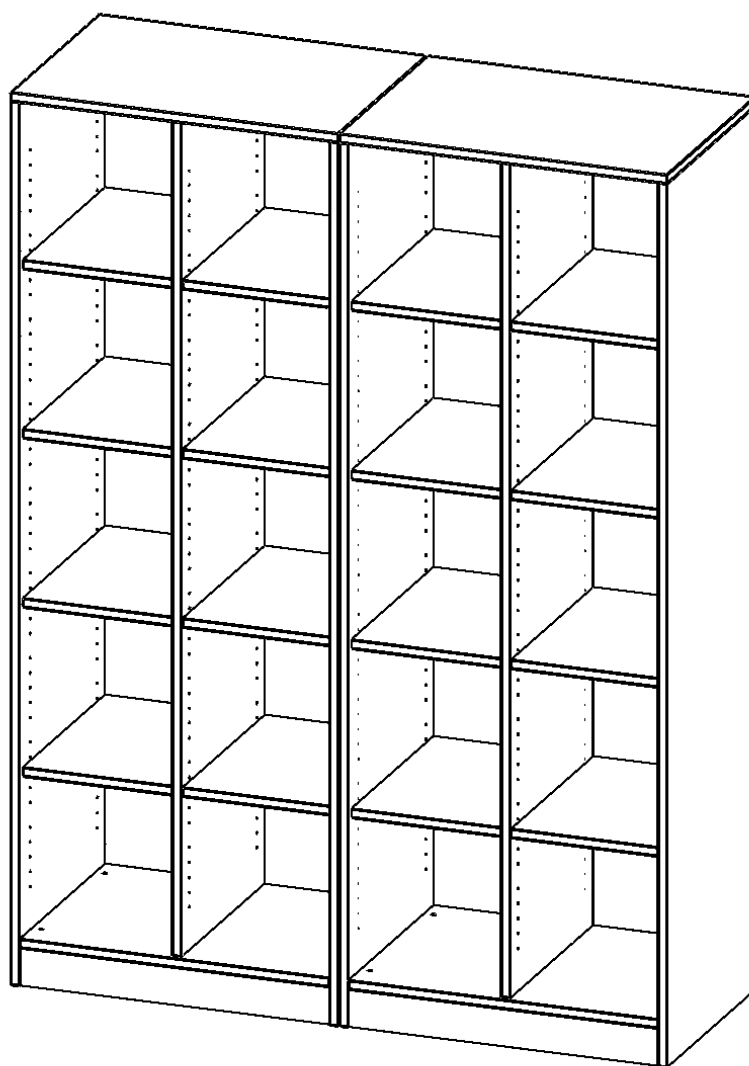

### PRODUKTBESCHREIBUNG

Die evo180 Regale und Schränke in verschiedenen Höhen und Breiten sind ein Kernstück unseres evo180 Schrankwandprogrammes. Die Rückwand ist als Sichrückwand ausgeführt, dementsprechend eignen sich alle evo180 Einzelregale oder Regalwände auch als Raumteiler. Der Sockel hat eine Höhe von 81 mm und ist an der Unterseite mit bodenschonenden Kunststoffgleitern ausgestattet.

Konfigurieren Sie Ihr Wunsch Regal indem Sie bei den angebotenen Varianten Ihre Auswahl treffen.

Wir bieten im Rahmen der evo180 Serie viele Regale und Schränke mit ErgoTray Boxen an. Dass alles zusammen passt, finden Sie auch Schränke und Regale ohne Boxen, aber in den dazu passenden Breiten. Die Sideboards bis 3,5 Ordnerhöhen sind alle wahlweise mit Sockel, fahrbar oder mit stabilen Metallmöbelstellfüßen erhältlich. Die fahrbaren Sideboards verfügen über 4 Rollen, davon sind 2 feststellbar. Die ErgoTray Boxen sind in verschiedenen Farben erhältlich.

### EIGENSCHAFTEN

- ErgoTray Regal, 5 Ordnerhöhen
- ohne Boxen, 20 offene Fächer
- Höhe 190 cm für Standard Ordner
- zweiteilig, mit Sockel, 2 Mittelwände
- Sichrückwand

### Zubehör

Freistehend

Artikelnummer	E14155RMM	
Breite / Höhe / Tiefe	1406 mm / 1900 mm / 500 mm	55.4" / 74.8" / 19.7"
Ordnerhöhen	5	
Einlegeböden	16	
Fächer	20	
Montageart	Freistehend	
Einsatzbereich	Krippe, Kindergarten, Grundschule, Weiterführende Schule, Büro und Objekt	
Material	Kunststoff, Melaminplatte	
Produktlinie	evo180	
Bauart	Mittelwand, Schubladen, Untermodul	