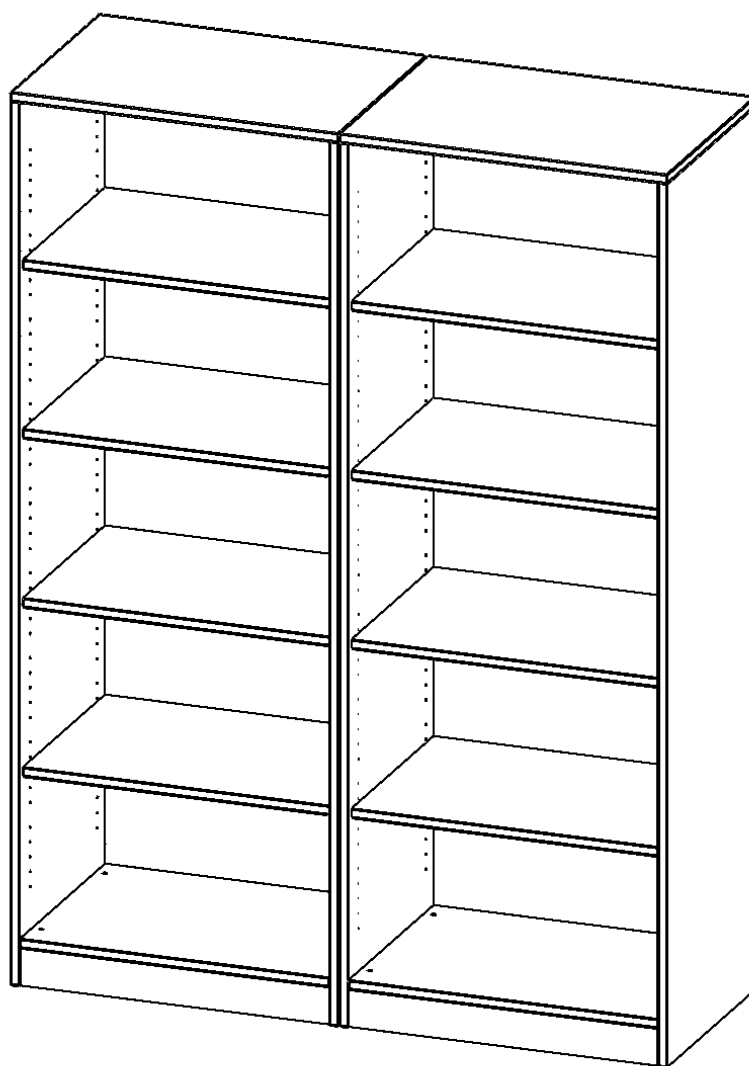

E14155R

PRODUKTDATENBLATT
WWW.MOEBELWERK-NIESKY.DE

REGAL, VIERREIHIG, 5 ORDNERHÖHEN - EVO180 SERIE

MIT SOCKEL (81 MM), ZWEITEILIG UND MITTELWAND, OHNE BOXEN, 8 EINLEGEBOEDEN, B/H/T: 140,6X190X50 CM

PRODUKTBESCHREIBUNG

Die evo180 Regale und Schränke in verschiedenen Höhen und Breiten sind ein Kernstück unseres evo180 Schrankwandprogrammes. Die Rückwand ist als Sichrückwand ausgeführt, dementsprechend eignen sich alle evo180 Einzelregale oder Regalwände auch als Raumteiler. Der Sockel hat eine Höhe von 81 mm und ist an der Unterseite mit bodenschonenden Kunststoffgleitern ausgestattet.

Konfigurieren Sie Ihr Wunsch Regal indem Sie bei den angebotenen Varianten Ihre Auswahl treffen.

Wir bieten im Rahmen der evo180 Serie viele Regale und Schränke mit ErgoTray Boxen an. Dass alles zusammen passt, finden Sie auch Schränke und Regale ohne Boxen, aber in den dazu passenden Breiten. Die Sideboards bis 3,5 Ordnerhöhen sind alle wahlweise mit Sockel, fahrbar oder mit stabilen Metallmöbelstellfüßen erhältlich. Die fahrbaren Sideboards verfügen über 4 Rollen, davon sind 2 feststellbar. Die ErgoTray Boxen sind in verschiedenen Farben erhältlich.

EIGENSCHAFTEN

- ErgoTray Regal, 5 Ordnerhöhen
- ohne Boxen, 10 offene Fächer
- Höhe 190 cm für Standard Ordner
- zweiteilig, mit Sockel
- Sichrückwand

Zubehör

Freistehend

21.11.2024
Seite 1/2

Artikelnummer	E14155R	
Breite / Höhe / Tiefe	1406 mm / 1900 mm / 500 mm	55.4" / 74.8" / 19.7"
Ordnerhöhen	5	
Einlegeböden	8	
Fächer	10	
Montageart	Freistehend	
Einsatzbereich	Krippe, Kindergarten, Grundschule, Weiterführende Schule, Büro und Objekt	
Material	Kunststoff, Melaminplatte	
Produktlinie	evo180	
Bauart	Mittelwand, Schubladen, Untermodul	