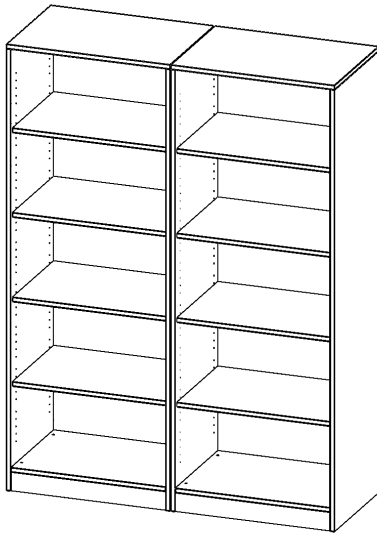

E14155R

PRODUKTDATENBLATT
WWW.MOEBELWERK-NIESKY.DE

REGAL, VIERREIHIG, 5 ORDNERHÖHEN - EVO180 SERIE

MIT SOCKEL (81 MM), ZWEITEILIG UND MITTELWAND, OHNE BOXEN, 8 EINLEGEBOEDEN, B/H/T: 140,6X190X50 CM

PRODUKTBESCHREIBUNG

Die evo180 Regale und Schränke in verschiedenen Höhen und Breiten sind ein Kernstück unseres evo180 Schrankwandprogrammes. Die Rückwand ist als Sichrückwand ausgeführt, dementsprechend eignen sich alle evo180 Einzelregale oder Regalwände auch als Raumteiler. Der Sockel hat eine Höhe von 81 mm und ist an der Unterseite mit bodenschonenden Kunststoffgleitern ausgestattet.

Konfigurieren Sie Ihr Wunsch Regal indem Sie bei den angebotenen Varianten Ihre Auswahl treffen.

Wir bieten im Rahmen der evo180 Serie viele Regale und Schränke mit ErgoTray Boxen an. Dass alles zusammen passt, finden Sie auch Schränke und Regale ohne Boxen, aber in den dazu passenden Breiten. Die Sideboards bis 3,5 Ordnerhöhen sind alle wahlweise mit Sockel, fahrbar oder mit stabilen Metallmöbelstellfüßen erhältlich. Die fahrbaren Sideboards verfügen über 4 Rollen, davon sind 2 feststellbar. Die ErgoTray Boxen sind in verschiedenen Farben erhältlich.

EIGENSCHAFTEN

- ErgoTray Regal, 5 Ordnerhöhen
- ohne Boxen, 10 offene Fächer
- Höhe 190 cm für Standard Ordner
- zweiteilig, mit Sockel
- Sichrückwand

Zubehör

Freistehend

21.11.2024
Seite 1/2

Artikelnummer	E14155R	
Breite / Höhe / Tiefe	1406 mm / 1900 mm / 500 mm	55.4" / 74.8" / 19.7"
Ordnerhöhen	5	
Einlegeböden	8	
Fächer	10	
Montageart	Freistehend	
Einsatzbereich	Krippe, Kindergarten, Grundschule, Weiterführende Schule, Büro und Objekt	
Material	Kunststoff, Melaminplatte	
Produktlinie	evo180	
Bauart	Mittelwand, Schubladen, Untermodul	