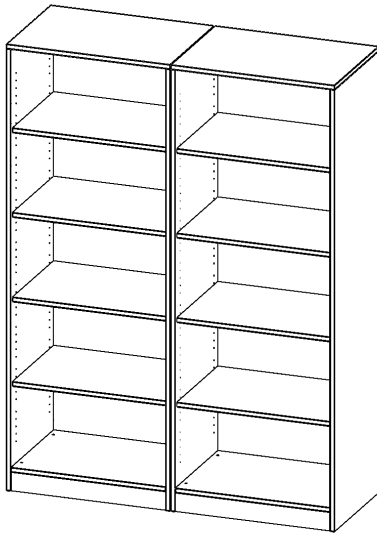

E14155R

PRODUKTDATENBLATT
WWW.MOEBELWERK-NIESKY.DE

REGAL, VIERREIHIG, 5 ORDNERHÖHEN - EVO180 SERIE

MIT SOCKEL (81 MM), ZWEITEILIG UND MITTELWAND, OHNE BOXEN, 8 EINLEGEBOEDEN, B/H/T: 140,6X190X50 CM

PRODUKTBESCHREIBUNG

Die evo180 Regale und Schränke in verschiedenen Höhen und Breiten sind ein Kernstück unseres evo180 Schrankwandprogrammes. Die Rückwand ist als Sichtrückwand ausgeführt, dementsprechend eignen sich alle evo180 Einzelregale oder Regalwände auch als Raumteiler. Der Sockel hat eine Höhe von 81 mm und ist an der Unterseite mit bodenschonenden Kunststoffgleitern ausgestattet.

Konfigurieren Sie Ihr Wunsch Regal indem Sie bei den angebotenen Varianten Ihre Auswahl treffen.

Wir bieten im Rahmen der evo180 Serie viele Regale und Schränke mit ErgoTray Boxen an. Dass alles zusammen passt, finden Sie auch Schränke und Regale ohne Boxen, aber in den dazu passenden Breiten. Die Sideboards bis 3,5 Ordnerhöhen sind alle wahlweise mit Sockel, fahrbar oder mit stabilen Metallmöbelstellfüßen erhältlich. Die fahrbaren Sideboards verfügen über 4 Rollen, davon sind 2 feststellbar. Die ErgoTray Boxen sind in verschiedenen Farben erhältlich.

EIGENSCHAFTEN

- ErgoTray Regal, 5 Ordnerhöhen
- ohne Boxen, 10 offene Fächer
- Höhe 190 cm für Standard Ordner
- zweiteilig, mit Sockel
- Sichtrückwand

Zubehör

Freistehend

08.10.2024
Seite 1/2

Artikelnummer	E14155R	
Breite / Höhe / Tiefe	1406 mm / 1900 mm / 500 mm	55.4" / 74.8" / 19.7"
Ordnerhöhen	5	
Einlegeböden	8	
Fächer	10	
Montageart	Freistehend	
Einsatzbereich	Krippe, Kindergarten, Grundschule, Weiterführende Schule, Büro und Objekt	
Material	Kunststoff, Melaminplatte	
Produktlinie	evo180	
Bauart	Mittelwand, Schubladen, Untermodul	