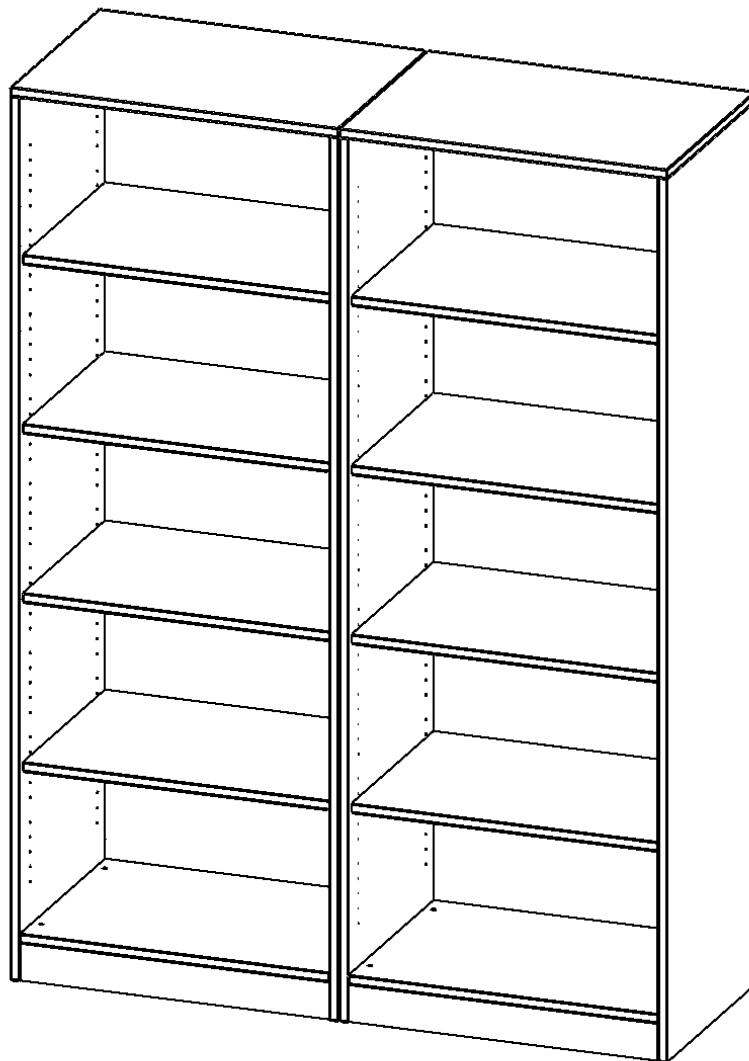

E14155R

PRODUKTDATENBLATT
WWW.MOEBELWERK-NIESKY.DE

REGAL, VIERREIHIG, 5 ORDNERHÖHEN - EVO180 SERIE

MIT SOCKEL (81 MM), ZWEITEILIG UND MITTELWAND, OHNE BOXEN, 8 EINLEGEBOEDEN, B/H/T: 140,6X190X50 CM

PRODUKTBESCHREIBUNG

Die evo180 Regale und Schränke in verschiedenen Höhen und Breiten sind ein Kernstück unseres evo180 Schrankwandprogrammes. Die Rückwand ist als Sichtrückwand ausgeführt, dementsprechend eignen sich alle evo180 Einzelregale oder Regalwände auch als Raumteiler. Der Sockel hat eine Höhe von 81 mm und ist an der Unterseite mit bodenschonenden Kunststoffgleitern ausgestattet.

Konfigurieren Sie Ihr Wunsch Regal indem Sie bei den angebotenen Varianten Ihre Auswahl treffen.

Wir bieten im Rahmen der evo180 Serie viele Regale und Schränke mit ErgoTray Boxen an. Dass alles zusammen passt, finden Sie auch Schränke und Regale ohne Boxen, aber in den dazu passenden Breiten. Die Sideboards bis 3,5 Ordnerhöhen sind alle wahlweise mit Sockel, fahrbar oder mit stabilen Metallmöbelstellfüßen erhältlich. Die fahrbaren Sideboards verfügen über 4 Rollen, davon sind 2 feststellbar. Die ErgoTray Boxen sind in verschiedenen Farben erhältlich.

EIGENSCHAFTEN

- ErgoTray Regal, 5 Ordnerhöhen
- ohne Boxen, 10 offene Fächer
- Höhe 190 cm für Standard Ordner
- zweiteilig, mit Sockel
- Sichtrückwand

Zubehör

Freistehend

08.10.2024
Seite 1/2

Artikelnummer	E14155R	
Breite / Höhe / Tiefe	1406 mm / 1900 mm / 500 mm	55.4" / 74.8" / 19.7"
Ordnerhöhen	5	
Einlegeböden	8	
Fächer	10	
Montageart	Freistehend	
Einsatzbereich	Krippe, Kindergarten, Grundschule, Weiterführende Schule, Büro und Objekt	
Material	Kunststoff, Melaminplatte	
Produktlinie	evo180	
Bauart	Mittelwand, Schubladen, Untermodul	