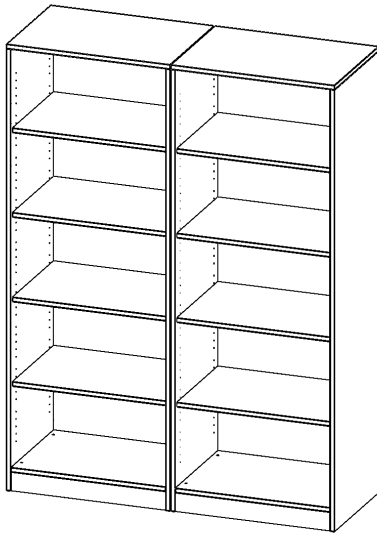

## REGAL, VIERREIHIG, 5 ORDNERHÖHEN - EVO180 SERIE

MIT SOCKEL (81 MM), ZWEITEILIG UND MITTELWAND, OHNE BOXEN, 8 EINLEGEBOEDEN, B/H/T: 140,6X190X50 CM

### PRODUKTBESCHREIBUNG

Die evo180 Regale und Schränke in verschiedenen Höhen und Breiten sind ein Kernstück unseres evo180 Schrankwandprogrammes. Die Rückwand ist als Sichtrückwand ausgeführt, dementsprechend eignen sich alle evo180 Einzelregale oder Regalwände auch als Raumteiler. Der Sockel hat eine Höhe von 81 mm und ist an der Unterseite mit bodenschonenden Kunststoffgleitern ausgestattet.

Konfigurieren Sie Ihr Wunsch Regal indem Sie bei den angebotenen Varianten Ihre Auswahl treffen.

Wir bieten im Rahmen der evo180 Serie viele Regale und Schränke mit ErgoTray Boxen an. Dass alles zusammen passt, finden Sie auch Schränke und Regale ohne Boxen, aber in den dazu passenden Breiten. Die Sideboards bis 3,5 Ordnerhöhen sind alle wahlweise mit Sockel, fahrbar oder mit stabilen Metallmöbelstellfüßen erhältlich. Die fahrbaren Sideboards verfügen über 4 Rollen, davon sind 2 feststellbar. Die ErgoTray Boxen sind in verschiedenen Farben erhältlich.

### EIGENSCHAFTEN

- ErgoTray Regal, 5 Ordnerhöhen
- ohne Boxen, 10 offene Fächer
- Höhe 190 cm für Standard Ordner
- zweiteilig, mit Sockel
- Sichtrückwand