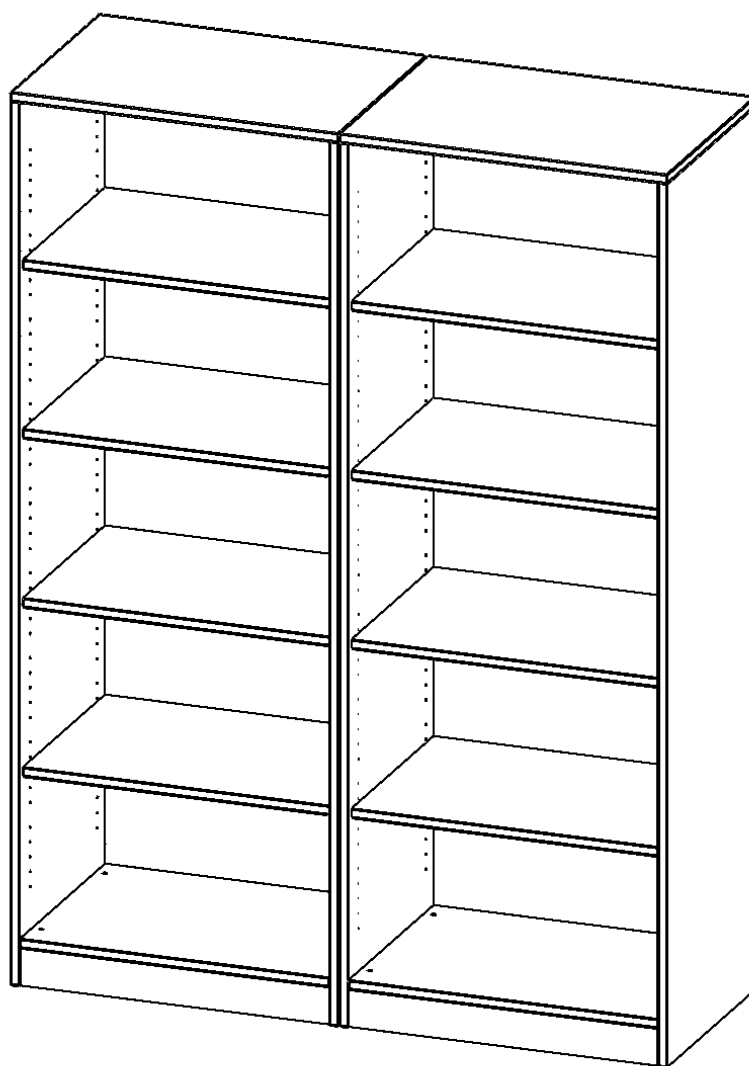

### PRODUKTBESCHREIBUNG

Die evo180 Regale und Schränke in verschiedenen Höhen und Breiten sind ein Kernstück unseres evo180 Schrankwandprogrammes. Die Rückwand ist als Sichtrückwand ausgeführt, dementsprechend eignen sich alle evo180 Einzelregale oder Regalwände auch als Raumteiler. Der Sockel hat eine Höhe von 81 mm und ist an der Unterseite mit bodenschonenden Kunststoffgleitern ausgestattet.

Konfigurieren Sie Ihr Wunsch Regal indem Sie bei den angebotenen Varianten Ihre Auswahl treffen.

Wir bieten im Rahmen der evo180 Serie viele Regale und Schränke mit ErgoTray Boxen an. Dass alles zusammen passt, finden Sie auch Schränke und Regale ohne Boxen, aber in den dazu passenden Breiten. Die Sideboards bis 3,5 Ordnerhöhen sind alle wahlweise mit Sockel, fahrbar oder mit stabilen Metallmöbelstellfüßen erhältlich. Die fahrbaren Sideboards verfügen über 4 Rollen, davon sind 2 feststellbar. Die ErgoTray Boxen sind in verschiedenen Farben erhältlich.

### EIGENSCHAFTEN

- ErgoTray Regal, 5 Ordnerhöhen
- ohne Boxen, 10 offene Fächer
- Höhe 190 cm für Standard Ordner
- zweiteilig, mit Sockel
- Sichtrückwand

### Zubehör

Freistehend

Artikelnummer	E14155R	
Breite / Höhe / Tiefe	1406 mm / 1900 mm / 500 mm	55.4" / 74.8" / 19.7"
Ordnerhöhen	5	
Einlegeböden	8	
Fächer	10	
Montageart	Freistehend	
Einsatzbereich	Krippe, Kindergarten, Grundschule, Weiterführende Schule, Büro und Objekt	
Material	Kunststoff, Melaminplatte	
Produktlinie	evo180	
Bauart	Mittelwand, Schubladen, Untermodul	