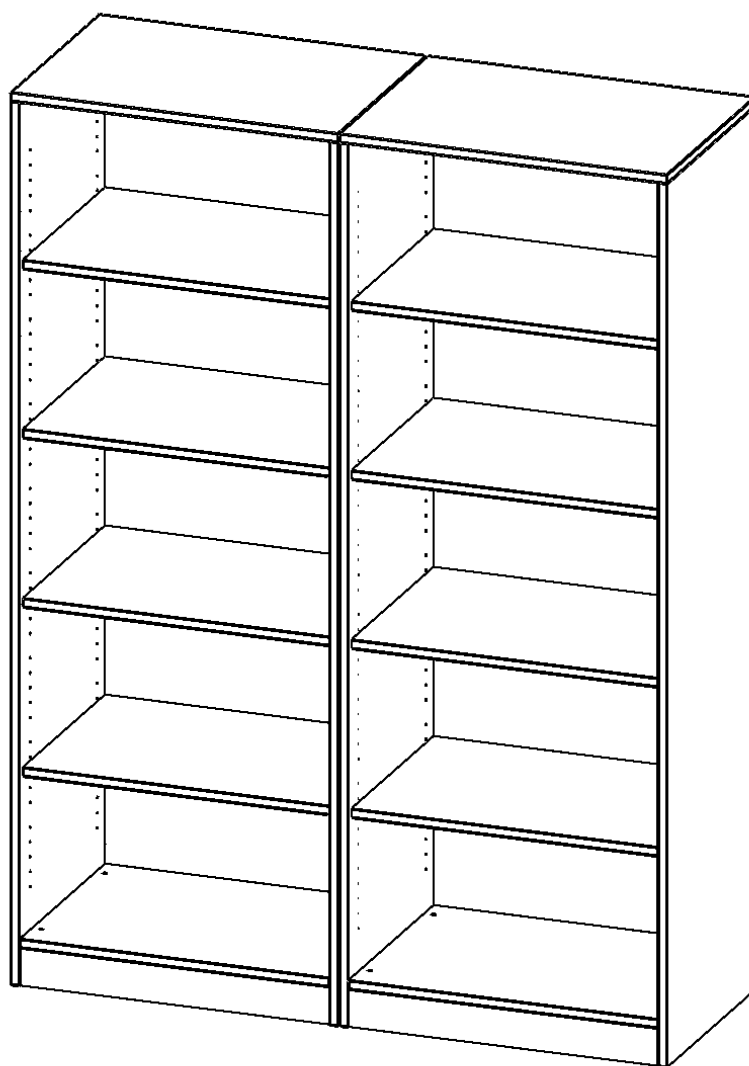

### PRODUKTBESCHREIBUNG

Die evo180 Regale und Schränke in verschiedenen Höhen und Breiten sind ein Kernstück unseres evo180 Schrankwandprogrammes. Die Rückwand ist als Sichrückwand ausgeführt, dementsprechend eignen sich alle evo180 Einzelregale oder Regalwände auch als Raumteiler. Der Sockel hat eine Höhe von 81 mm und ist an der Unterseite mit bodenschonenden Kunststoffgleitern ausgestattet.

Konfigurieren Sie Ihr Wunsch Regal indem Sie bei den angebotenen Varianten Ihre Auswahl treffen.

Wir bieten im Rahmen der evo180 Serie viele Regale und Schränke mit ErgoTray Boxen an. Dass alles zusammen passt, finden Sie auch Schränke und Regale ohne Boxen, aber in den dazu passenden Breiten. Die Sideboards bis 3,5 Ordnerhöhen sind alle wahlweise mit Sockel, fahrbar oder mit stabilen Metallmöbelstellfüßen erhältlich. Die fahrbaren Sideboards verfügen über 4 Rollen, davon sind 2 feststellbar. Die ErgoTray Boxen sind in verschiedenen Farben erhältlich.

### EIGENSCHAFTEN

- ErgoTray Regal, 5 Ordnerhöhen
- ohne Boxen, 10 offene Fächer
- Höhe 190 cm für Standard Ordner
- zweiteilig, mit Sockel
- Sichrückwand

### Zubehör

Freistehend

21.11.2024  
Seite 1/2

Artikelnummer	E14155R	
Breite / Höhe / Tiefe	1406 mm / 1900 mm / 500 mm	55.4" / 74.8" / 19.7"
Ordnerhöhen	5	
Einlegeböden	8	
Fächer	10	
Montageart	Freistehend	
Einsatzbereich	Krippe, Kindergarten, Grundschule, Weiterführende Schule, Büro und Objekt	
Material	Kunststoff, Melaminplatte	
Produktlinie	evo180	
Bauart	Mittelwand, Schubladen, Untermodul	