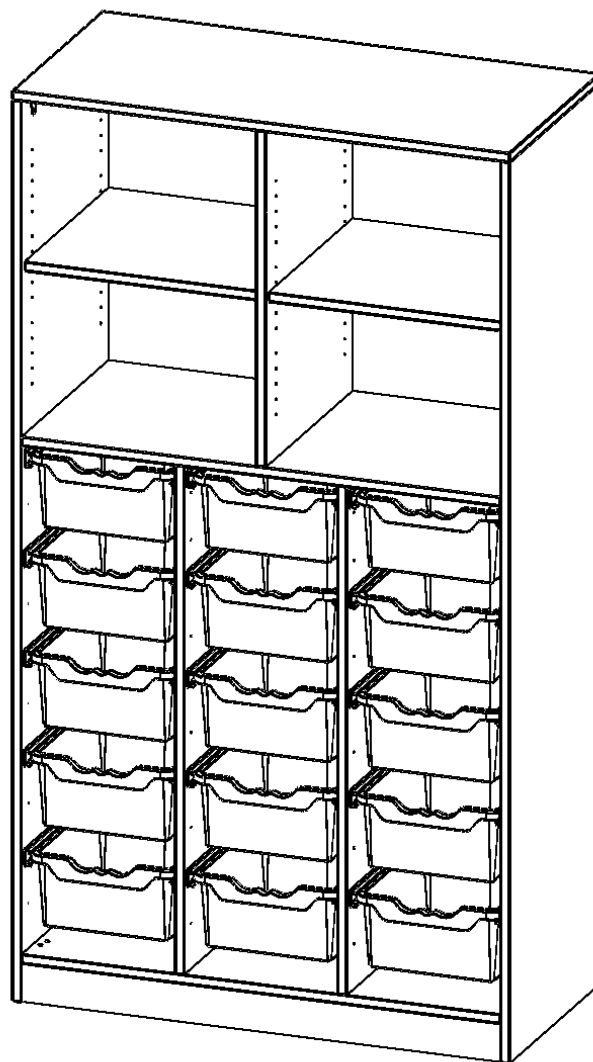

PRODUKTBESCHREIBUNG

Die evo180 Regale und Schränke in verschiedenen Höhen und Breiten sind ein Kernstück unseres evo180 Schrankwandprogrammes. Die Rückwand ist als Sichrückwand ausgeführt, dementsprechend eignen sich alle evo180 Einzelregale oder Regalwände auch als Raumteiler. Der Sockel hat eine Höhe von 81 mm und ist an der Unterseite mit bodenschonenden Kunststoffgleitern ausgestattet.

Konfigurieren Sie Ihr Wunsch Regal indem Sie bei den angebotenen Varianten Ihre Auswahl treffen.

Die praktischen ErgoTray Boxen sind in 2 Höhen verfügbar - es gibt hohe und flache Boxen. Wir bieten im Rahmen der evo180 Serie viele Regale und Schränke mit ErgoTray Boxen an. Dass alles zusammen passt, finden Sie auch Schränke und Regale ohne Boxen, aber in den dazu passenden Breiten. Die Sideboards bis 3,5 Ordnerhöhen sind alle wahlweise mit Sockel, fahrbar oder mit stabilen Metallmöbelstellfüßen erhältlich. Die fahrbaren Sideboards verfügen über 4 Rollen, davon sind 2 feststellbar. Die ErgoTray Boxen sind in verschiedenen Farben erhältlich.

EIGENSCHAFTEN

- ErgoTray Regal, 5 Ordnerhöhen
- unten 15 hohe ErgoTray Boxen
- oben 2 OH mit 2 Einlegeböden
- mit Sockel
- Sichrückwand

Zubehör

Freistehend

Artikelnummer	E10553G2RM	
Breite / Höhe / Tiefe	1045 mm / 1900 mm / 500 mm	41.1" / 74.8" / 19.7"
Ordnerhöhen	5	
Einlegeböden	2	
Konstruktionsböden	2	
Fächer	4	
Aufbewahrungsboxen	15	
Montageart	Freistehend	
Einsatzbereich	Krippe, Kindergarten, Grundschule, Weiterführende Schule, Büro und Objekt	
Material	Kunststoff, Melaminplatte	
Produktlinie	evo180	
Bauart	Mittelwand, Schubladen, Untermodul	