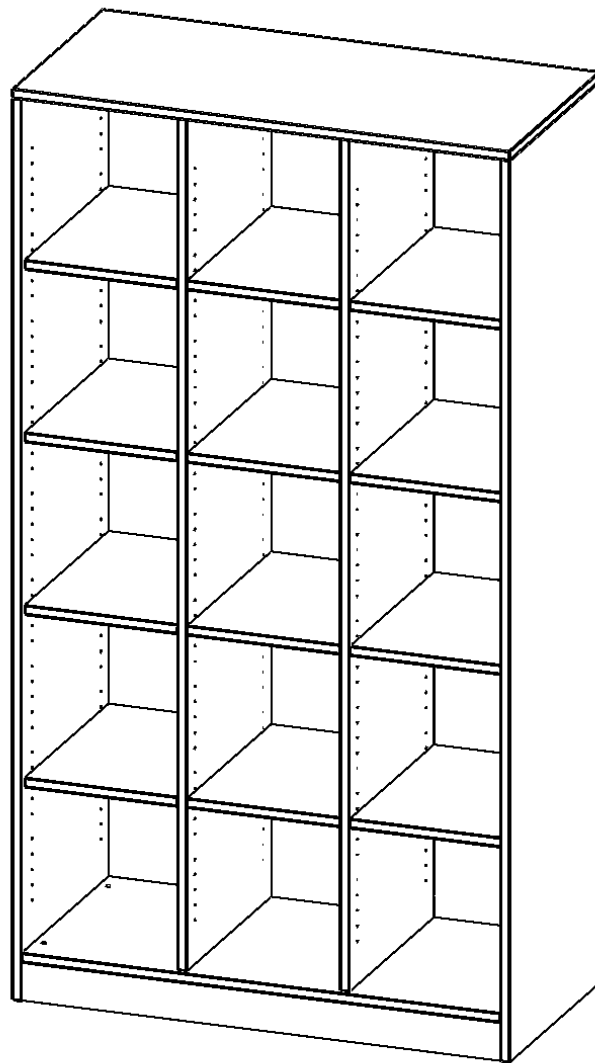

### PRODUKTBE SCHREIBUNG

Die evo180 Regale und Schränke in verschiedenen Höhen und Breiten sind ein Kernstück unseres evo180 Schrankwandprogrammes. Die Rückwand ist als Sichtrückwand ausgeführt, dementsprechend eignen sich alle evo180 Einzelregale oder Regalwände auch als Raumteiler. Der Sockel hat eine Höhe von 81 mm und ist an der Unterseite mit bodenschonenden Kunststoffgleitern ausgestattet.

Konfigurieren Sie Ihr Wunsch Regal indem Sie bei den angebotenen Varianten Ihre Auswahl treffen.

Wir bieten im Rahmen der evo180 Serie viele Regale und Schränke mit ErgoTray Boxen an. Dass alles zusammen passt, finden Sie auch Schränke und Regale ohne Boxen, aber in den dazu passenden Breiten. Die Sideboards bis 3,5 Ordnerhöhen sind alle wahlweise mit Sockel, fahrbar oder mit stabilen Metallmöbelstellfüßen erhältlich. Die fahrbaren Sideboards verfügen über 4 Rollen, davon sind 2 feststellbar. Die ErgoTray Boxen sind in verschiedenen Farben erhältlich.

### EIGENSCHAFTEN

- ErgoTray Regal, 5 Ordnerhöhen
- ohne Boxen, 15 offene Fächer
- mit 2 Mittelwänden
- Höhe 190 cm für Standard Ordner
- mit Sockel
- Sichtrückwand

### Zubehör

Freistehend

20.11.2024  
Seite 1/2

Artikelnummer	E10555RMM	
Breite / Höhe / Tiefe	1045 mm / 1900 mm / 500 mm	41.1" / 74.8" / 19.7"
Ordnerhöhen	5	
Einlegeböden	12	
Fächer	15	
Montageart	Freistehend	
Einsatzbereich	Krippe, Kindergarten, Grundschule, Weiterführende Schule, Büro und Objekt	
Material	Kunststoff, Melaminplatte	
Produktlinie	evo180	
Bauart	Mittelwand, Schubladen, Untermodul	