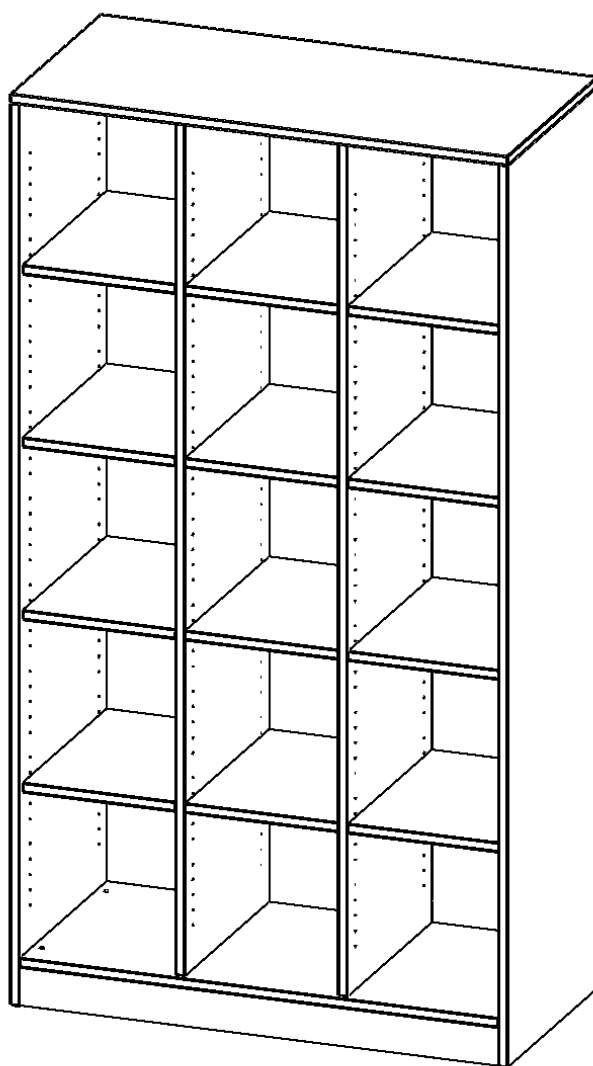

E10555RMM

PRODUKTDATENBLATT
WWW.MOEBELWERK-NIESKY.DE

REGAL, DREIREIHIG, 5 ORDNERHÖHEN - EVO180 SERIE

MIT SOCKEL (81 MM) UND MITTELWAND, OHNE BOXEN, 12 EINLEGEBOEDEN, B/H/T: 104,5X190X50 CM

PRODUKTBESCHREIBUNG

Die evo180 Regale und Schränke in verschiedenen Höhen und Breiten sind ein Kernstück unseres evo180 Schrankwandprogrammes. Die Rückwand ist als Sichtrückwand ausgeführt, dementsprechend eignen sich alle evo180 Einzelregale oder Regalwände auch als Raumteiler. Der Sockel hat eine Höhe von 81 mm und ist an der Unterseite mit bodenschonenden Kunststoffgleitern ausgestattet.

Konfigurieren Sie Ihr Wunsch Regal indem Sie bei den angebotenen Varianten Ihre Auswahl treffen.

Wir bieten im Rahmen der evo180 Serie viele Regale und Schränke mit ErgoTray Boxen an. Dass alles zusammen passt, finden Sie auch Schränke und Regale ohne Boxen, aber in den dazu passenden Breiten. Die Sideboards bis 3,5 Ordnerhöhen sind alle wahlweise mit Sockel, fahrbar oder mit stabilen Metallmöbelstellfüßen erhältlich. Die fahrbaren Sideboards verfügen über 4 Rollen, davon sind 2 feststellbar. Die ErgoTray Boxen sind in verschiedenen Farben erhältlich.

EIGENSCHAFTEN

- ErgoTray Regal, 5 Ordnerhöhen
- ohne Boxen, 15 offene Fächer
- mit 2 Mittelwänden
- Höhe 190 cm für Standard Ordner
- mit Sockel
- Sichtrückwand

Zubehör

Freistehend

08.10.2024
Seite 1/2

Artikelnummer	E10555RMM	
Breite / Höhe / Tiefe	1045 mm / 1900 mm / 500 mm	41.1" / 74.8" / 19.7"
Ordnerhöhen	5	
Einlegeböden	12	
Fächer	15	
Montageart	Freistehend	
Einsatzbereich	Krippe, Kindergarten, Grundschule, Weiterführende Schule, Büro und Objekt	
Material	Kunststoff, Melaminplatte	
Produktlinie	evo180	
Bauart	Mittelwand, Schubladen, Untermodul	