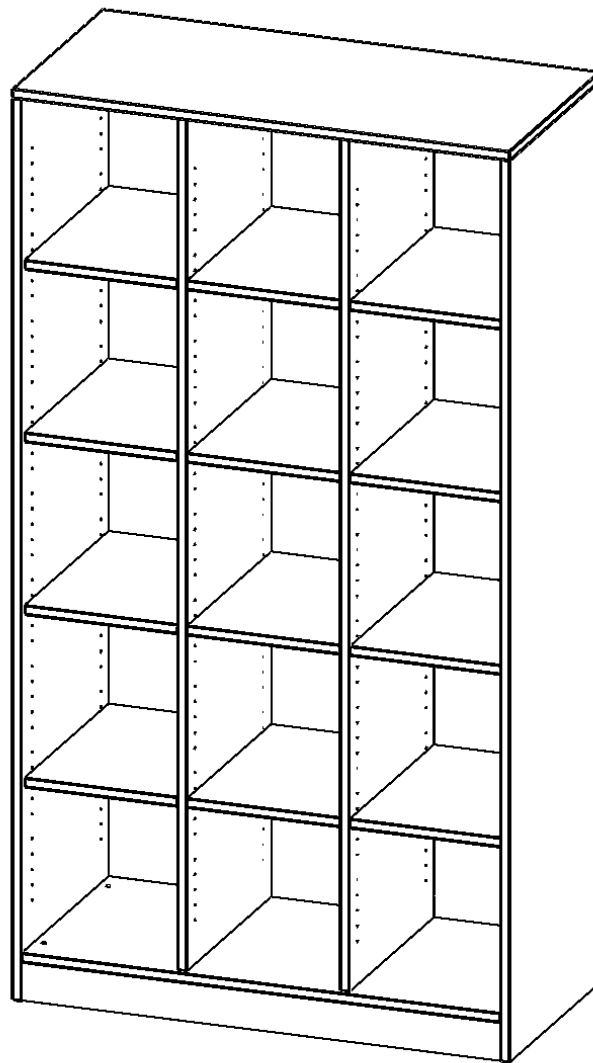

E10555RMM

PRODUKTDATENBLATT
WWW.MOEBELWERK-NIESKY.DE

REGAL, DREIREIHIG, 5 ORDNERHÖHEN - EVO180 SERIE

MIT SOCKEL (81 MM) UND MITTELWAND, OHNE BOXEN, 12 EINLEGEBOEDEN, B/H/T: 104,5X190X50 CM

PRODUKTBE SCHREIBUNG

Die evo180 Regale und Schränke in verschiedenen Höhen und Breiten sind ein Kernstück unseres evo180 Schrankwandprogrammes. Die Rückwand ist als Sichtrückwand ausgeführt, dementsprechend eignen sich alle evo180 Einzelregale oder Regalwände auch als Raumteiler. Der Sockel hat eine Höhe von 81 mm und ist an der Unterseite mit bodenschonenden Kunststoffgleitern ausgestattet.

Konfigurieren Sie Ihr Wunsch Regal indem Sie bei den angebotenen Varianten Ihre Auswahl treffen.

Wir bieten im Rahmen der evo180 Serie viele Regale und Schränke mit ErgoTray Boxen an. Dass alles zusammen passt, finden Sie auch Schränke und Regale ohne Boxen, aber in den dazu passenden Breiten. Die Sideboards bis 3,5 Ordnerhöhen sind alle wahlweise mit Sockel, fahrbar oder mit stabilen Metallmöbelstellfüßen erhältlich. Die fahrbaren Sideboards verfügen über 4 Rollen, davon sind 2 feststellbar. Die ErgoTray Boxen sind in verschiedenen Farben erhältlich.

EIGENSCHAFTEN

- ErgoTray Regal, 5 Ordnerhöhen
- ohne Boxen, 15 offene Fächer
- mit 2 Mittelwänden
- Höhe 190 cm für Standard Ordner
- mit Sockel
- Sichtrückwand

Zubehör

Freistehend

08.10.2024
Seite 1/2

Artikelnummer	E10555RMM	
Breite / Höhe / Tiefe	1045 mm / 1900 mm / 500 mm	41.1" / 74.8" / 19.7"
Ordnerhöhen	5	
Einlegeböden	12	
Fächer	15	
Montageart	Freistehend	
Einsatzbereich	Krippe, Kindergarten, Grundschule, Weiterführende Schule, Büro und Objekt	
Material	Kunststoff, Melaminplatte	
Produktlinie	evo180	
Bauart	Mittelwand, Schubladen, Untermodul	