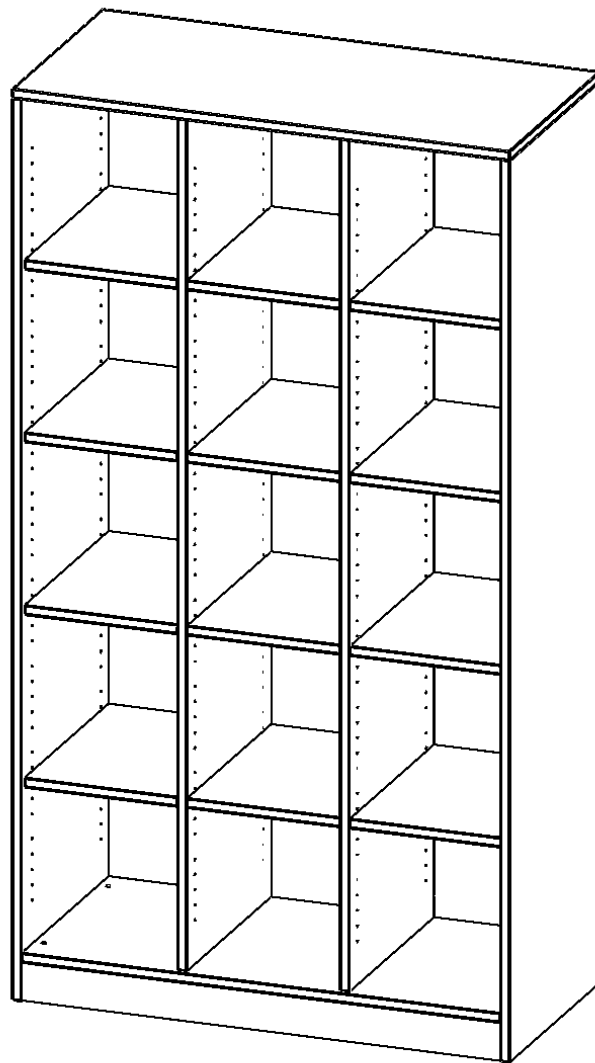

### PRODUKTBESCHREIBUNG

Die evo180 Regale und Schränke in verschiedenen Höhen und Breiten sind ein Kernstück unseres evo180 Schrankwandprogrammes. Die Rückwand ist als Sichrückwand ausgeführt, dementsprechend eignen sich alle evo180 Einzelregale oder Regalwände auch als Raumteiler. Der Sockel hat eine Höhe von 81 mm und ist an der Unterseite mit bodenschonenden Kunststoffgleitern ausgestattet.

Konfigurieren Sie Ihr Wunsch Regal indem Sie bei den angebotenen Varianten Ihre Auswahl treffen.

Wir bieten im Rahmen der evo180 Serie viele Regale und Schränke mit ErgoTray Boxen an. Dass alles zusammen passt, finden Sie auch Schränke und Regale ohne Boxen, aber in den dazu passenden Breiten. Die Sideboards bis 3,5 Ordnerhöhen sind alle wahlweise mit Sockel, fahrbar oder mit stabilen Metallmöbelstellfüßen erhältlich. Die fahrbaren Sideboards verfügen über 4 Rollen, davon sind 2 feststellbar. Die ErgoTray Boxen sind in verschiedenen Farben erhältlich.

### EIGENSCHAFTEN

- ErgoTray Regal, 5 Ordnerhöhen
- ohne Boxen, 15 offene Fächer
- mit 2 Mittelwänden
- Höhe 190 cm für Standard Ordner
- mit Sockel
- Sichrückwand

### Zubehör

Freistehend

Artikelnummer	E10555RMM	
Breite / Höhe / Tiefe	1045 mm / 1900 mm / 500 mm	41.1" / 74.8" / 19.7"
Ordnerhöhen	5	
Einlegeböden	12	
Fächer	15	
Montageart	Freistehend	
Einsatzbereich	Krippe, Kindergarten, Grundschule, Weiterführende Schule, Büro und Objekt	
Material	Kunststoff, Melaminplatte	
Produktlinie	evo180	
Bauart	Mittelwand, Schubladen, Untermodul	