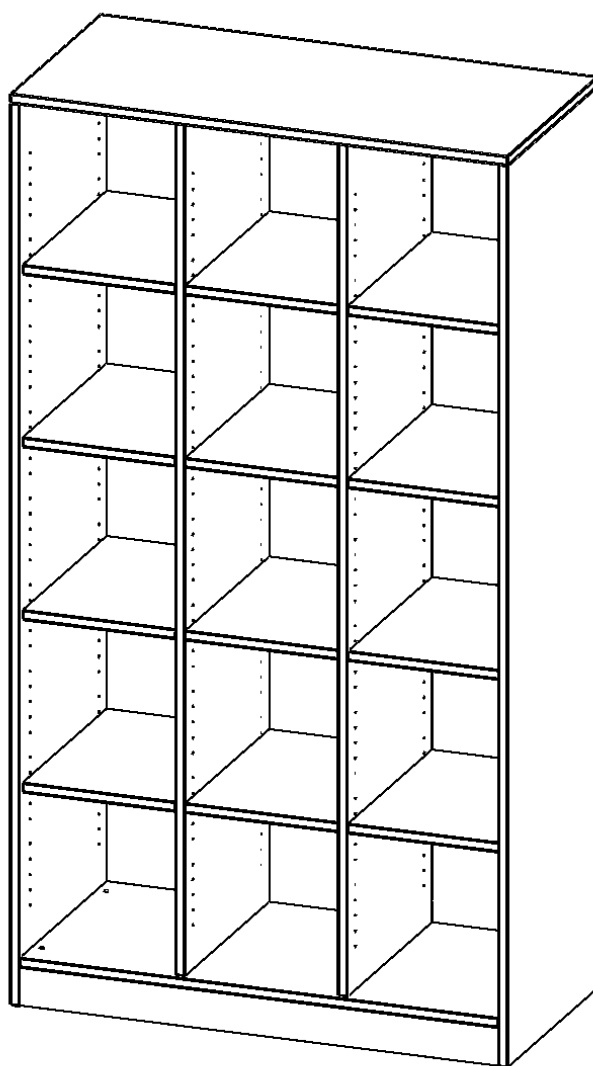

E10555RMM

PRODUKTDATENBLATT
WWW.MOEBELWERK-NIESKY.DE

REGAL, DREIREIHIG, 5 ORDNERHÖHEN - EVO180 SERIE

MIT SOCKEL (81 MM) UND MITTELWAND, OHNE BOXEN, 12 EINLEGEBOEDEN, B/H/T: 104,5X190X50 CM

PRODUKTBEschREIBUNG

Die evo180 Regale und Schränke in verschiedenen Höhen und Breiten sind ein Kernstück unseres evo180 Schrankwandprogrammes. Die Rückwand ist als Sichtrückwand ausgeführt, dementsprechend eignen sich alle evo180 Einzelregale oder Regalwände auch als Raumteiler. Der Sockel hat eine Höhe von 81 mm und ist an der Unterseite mit bodenschonenden Kunststoffgleitern ausgestattet.

Konfigurieren Sie Ihr Wunsch Regal indem Sie bei den angebotenen Varianten Ihre Auswahl treffen.

Wir bieten im Rahmen der evo180 Serie viele Regale und Schränke mit ErgoTray Boxen an. Dass alles zusammen passt, finden Sie auch Schränke und Regale ohne Boxen, aber in den dazu passenden Breiten. Die Sideboards bis 3,5 Ordnerhöhen sind alle wahlweise mit Sockel, fahrbar oder mit stabilen Metallmöbelstellfüßen erhältlich. Die fahrbaren Sideboards verfügen über 4 Rollen, davon sind 2 feststellbar. Die ErgoTray Boxen sind in verschiedenen Farben erhältlich.

EIGENSCHAFTEN

- ErgoTray Regal, 5 Ordnerhöhen
- ohne Boxen, 15 offene Fächer
- mit 2 Mittelwänden
- Höhe 190 cm für Standard Ordner
- mit Sockel
- Sichtrückwand

Zubehör

Freistehend

20.11.2024
Seite 1/2

Artikelnummer	E10555RMM	
Breite / Höhe / Tiefe	1045 mm / 1900 mm / 500 mm	41.1" / 74.8" / 19.7"
Ordnerhöhen	5	
Einlegeböden	12	
Fächer	15	
Montageart	Freistehend	
Einsatzbereich	Krippe, Kindergarten, Grundschule, Weiterführende Schule, Büro und Objekt	
Material	Kunststoff, Melaminplatte	
Produktlinie	evo180	
Bauart	Mittelwand, Schubladen, Untermodul	