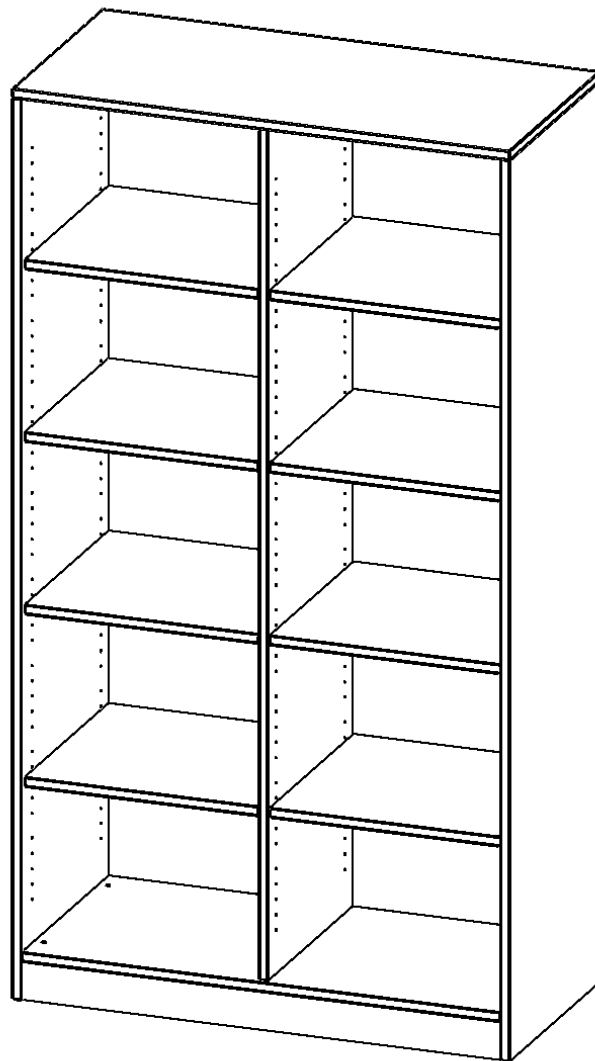

### PRODUKTBE SCHREIBUNG

Die evo180 Regale und Schränke in verschiedenen Höhen und Breiten sind ein Kernstück unseres evo180 Schrankwandprogrammes. Die Rückwand ist als Sichtrückwand ausgeführt, dementsprechend eignen sich alle evo180 Einzelregale oder Regalwände auch als Raumteiler. Der Sockel hat eine Höhe von 81 mm und ist an der Unterseite mit bodenschonenden Kunststoffgleitern ausgestattet.

Konfigurieren Sie Ihr Wunsch Regal indem Sie bei den angebotenen Varianten Ihre Auswahl treffen.

Wir bieten im Rahmen der evo180 Serie viele Regale und Schränke mit ErgoTray Boxen an. Dass alles zusammen passt, finden Sie auch Schränke und Regale ohne Boxen, aber in den dazu passenden Breiten. Die Sideboards bis 3,5 Ordnerhöhen sind alle wahlweise mit Sockel, fahrbar oder mit stabilen Metallmöbelstellfüßen erhältlich. Die fahrbaren Sideboards verfügen über 4 Rollen, davon sind 2 feststellbar. Die ErgoTray Boxen sind in verschiedenen Farben erhältlich.

### EIGENSCHAFTEN

- ErgoTray Regal, 5 Ordnerhöhen
- ohne Boxen, 10 offene Fächer
- mit Mittelwand
- Höhe 190 cm für Standard Ordner
- mit Sockel
- Sichtrückwand

### Zubehör

Freistehend

Artikelnummer	E10555RM	
Breite / Höhe / Tiefe	1045 mm / 1900 mm / 500 mm	41.1" / 74.8" / 19.7"
Gewicht	92 kg	202.8 lbs
Ordnerhöhen	5	
Einlegeböden	8	
Fächer	10	
Montageart	Freistehend	
Einsatzbereich	Krippe, Kindergarten, Grundschule, Weiterführende Schule, Büro und Objekt	
Material	Kunststoff, Melaminplatte	
Produktlinie	evo180	
Bauart	Mittelwand, Schubladen, Untermodul	