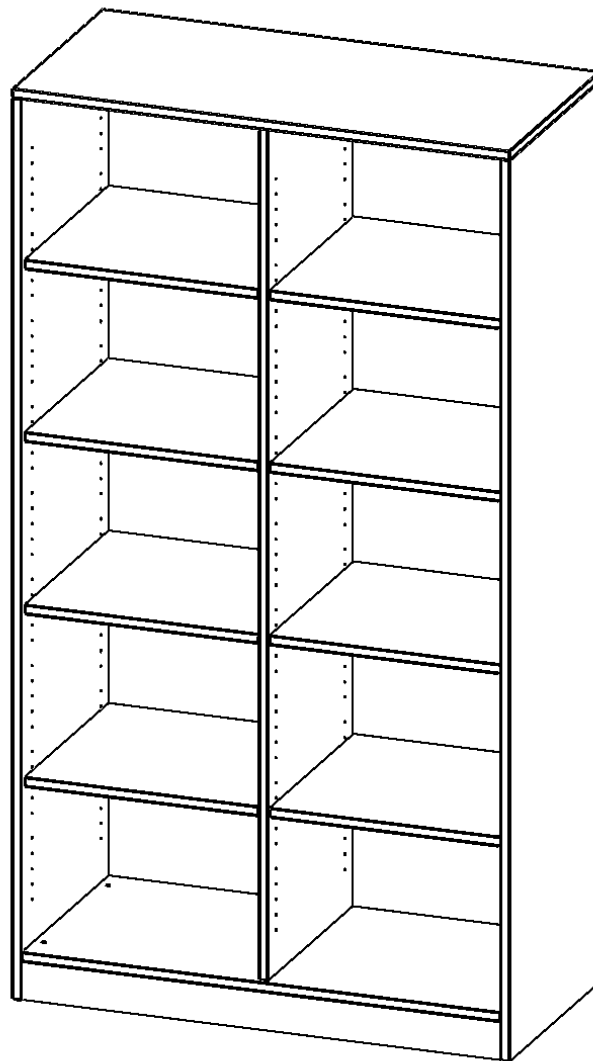

E10555RM

PRODUKTDATENBLATT
WWW.MOEBELWERK-NIESKY.DE

REGAL, ZWEIREIHIG, 5 ORDNERHÖHEN - EVO180 SERIE

MIT SOCKEL (81 MM) UND MITTELWAND, OHNE BOXEN, 8 EINLEGEBOEDEN, B/H/T: 104,5X190X50 CM

PRODUKTBESCHREIBUNG

Die evo180 Regale und Schränke in verschiedenen Höhen und Breiten sind ein Kernstück unseres evo180 Schrankwandprogrammes. Die Rückwand ist als Sichtrückwand ausgeführt, dementsprechend eignen sich alle evo180 Einzelregale oder Regalwände auch als Raumteiler. Der Sockel hat eine Höhe von 81 mm und ist an der Unterseite mit bodenschonenden Kunststoffgleitern ausgestattet.

Konfigurieren Sie Ihr Wunsch Regal indem Sie bei den angebotenen Varianten Ihre Auswahl treffen.

Wir bieten im Rahmen der evo180 Serie viele Regale und Schränke mit ErgoTray Boxen an. Dass alles zusammen passt, finden Sie auch Schränke und Regale ohne Boxen, aber in den dazu passenden Breiten. Die Sideboards bis 3,5 Ordnerhöhen sind alle wahlweise mit Sockel, fahrbar oder mit stabilen Metallmöbelstellfüßen erhältlich. Die fahrbaren Sideboards verfügen über 4 Rollen, davon sind 2 feststellbar. Die ErgoTray Boxen sind in verschiedenen Farben erhältlich.

EIGENSCHAFTEN

- ErgoTray Regal, 5 Ordnerhöhen
- ohne Boxen, 10 offene Fächer
- mit Mittelwand
- Höhe 190 cm für Standard Ordner
- mit Sockel
- Sichtrückwand

Zubehör

Freistehend

Artikelnummer	E10555RM	
Breite / Höhe / Tiefe	1045 mm / 1900 mm / 500 mm	41.1" / 74.8" / 19.7"
Gewicht	92 kg	202.8 lbs
Ordnerhöhen	5	
Einlegeböden	8	
Fächer	10	
Montageart	Freistehend	
Einsatzbereich	Krippe, Kindergarten, Grundschule, Weiterführende Schule, Büro und Objekt	
Material	Kunststoff, Melaminplatte	
Produktlinie	evo180	
Bauart	Mittelwand, Schubladen, Untermodul	