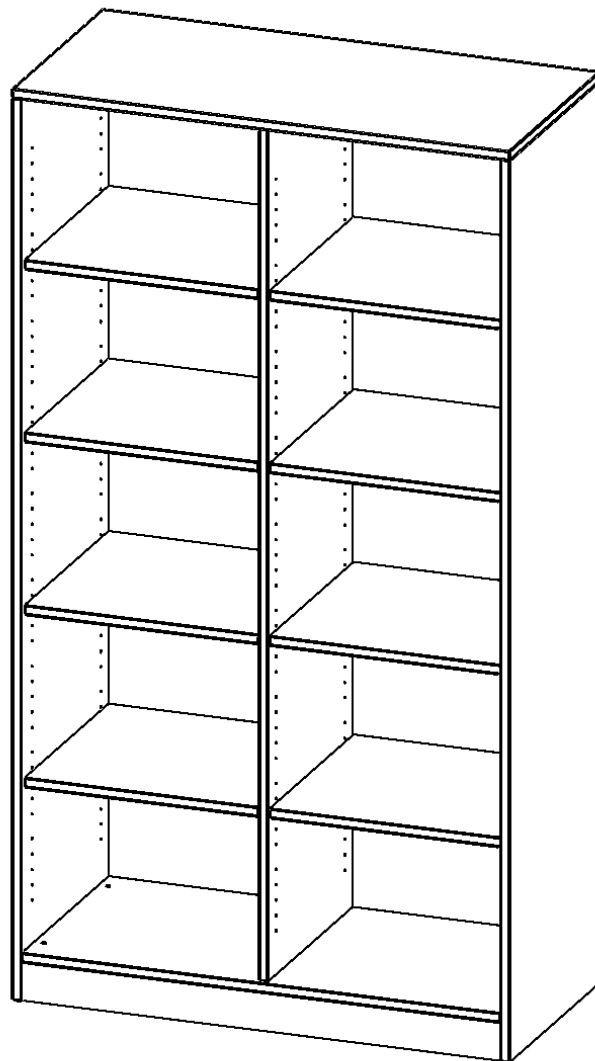

E10555RM

PRODUKTDATENBLATT
WWW.MOEBELWERK-NIESKY.DE

REGAL, ZWEIREIHIG, 5 ORDNERHÖHEN - EVO180 SERIE

MIT SOCKEL (81 MM) UND MITTELWAND, OHNE BOXEN, 8 EINLEGEBOEDEN, B/H/T: 104,5X190X50 CM

PRODUKTBEschREIBUNG

Die evo180 Regale und Schränke in verschiedenen Höhen und Breiten sind ein Kernstück unseres evo180 Schrankwandprogrammes. Die Rückwand ist als Sichtrückwand ausgeführt, dementsprechend eignen sich alle evo180 Einzelregale oder Regalwände auch als Raumteiler. Der Sockel hat eine Höhe von 81 mm und ist an der Unterseite mit bodenschonenden Kunststoffgleitern ausgestattet.

Konfigurieren Sie Ihr Wunsch Regal indem Sie bei den angebotenen Varianten Ihre Auswahl treffen.

Wir bieten im Rahmen der evo180 Serie viele Regale und Schränke mit ErgoTray Boxen an. Dass alles zusammen passt, finden Sie auch Schränke und Regale ohne Boxen, aber in den dazu passenden Breiten. Die Sideboards bis 3,5 Ordnerhöhen sind alle wahlweise mit Sockel, fahrbar oder mit stabilen Metallmöbelstellfüßen erhältlich. Die fahrbaren Sideboards verfügen über 4 Rollen, davon sind 2 feststellbar. Die ErgoTray Boxen sind in verschiedenen Farben erhältlich.

EIGENSCHAFTEN

- ErgoTray Regal, 5 Ordnerhöhen
- ohne Boxen, 10 offene Fächer
- mit Mittelwand
- Höhe 190 cm für Standard Ordner
- mit Sockel
- Sichtrückwand

Zubehör

Freistehend

Artikelnummer	E10555RM	
Breite / Höhe / Tiefe	1045 mm / 1900 mm / 500 mm	41.1" / 74.8" / 19.7"
Ordnerhöhen	5	
Einlegeböden	8	
Fächer	10	
Montageart	Freistehend	
Einsatzbereich	Krippe, Kindergarten, Grundschule, Weiterführende Schule, Büro und Objekt	
Material	Kunststoff, Melaminplatte	
Produktlinie	evo180	
Bauart	Mittelwand, Schubladen, Untermodul	