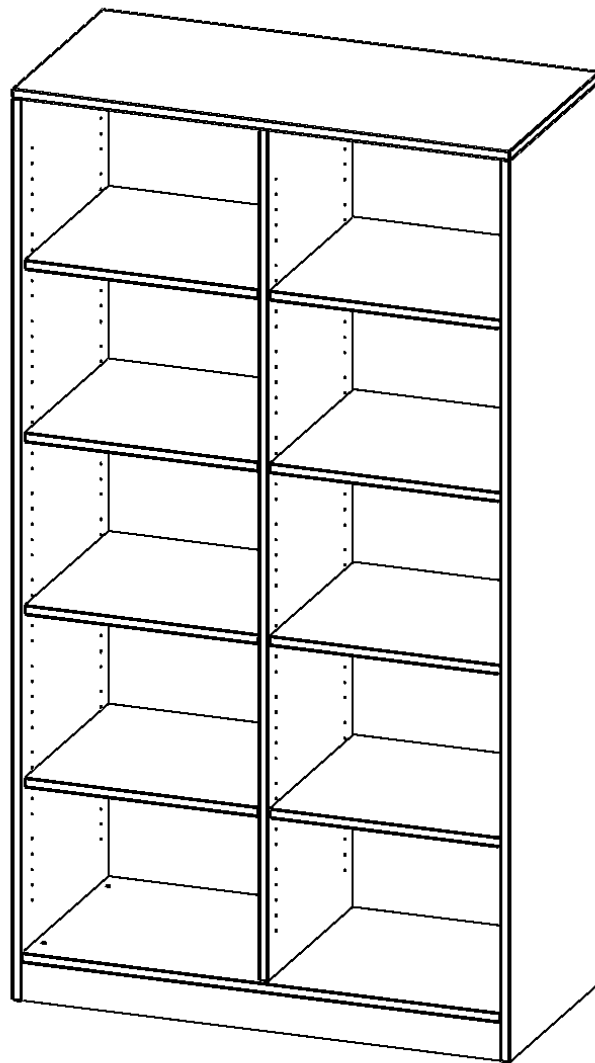

E10555RM

PRODUKTDATENBLATT
WWW.MOEBELWERK-NIESKY.DE

REGAL, ZWEIREIHIG, 5 ORDNERHÖHEN - EVO180 SERIE

MIT SOCKEL (81 MM) UND MITTELWAND, OHNE BOXEN, 8 EINLEGEBOEDEN, B/H/T: 104,5X190X50 CM

PRODUKTBESCHREIBUNG

Die evo180 Regale und Schränke in verschiedenen Höhen und Breiten sind ein Kernstück unseres evo180 Schrankwandprogrammes. Die Rückwand ist als Sichrückwand ausgeführt, dementsprechend eignen sich alle evo180 Einzelregale oder Regalwände auch als Raumteiler. Der Sockel hat eine Höhe von 81 mm und ist an der Unterseite mit bodenschonenden Kunststoffgleitern ausgestattet.

Konfigurieren Sie Ihr Wunsch Regal indem Sie bei den angebotenen Varianten Ihre Auswahl treffen.

Wir bieten im Rahmen der evo180 Serie viele Regale und Schränke mit ErgoTray Boxen an. Dass alles zusammen passt, finden Sie auch Schränke und Regale ohne Boxen, aber in den dazu passenden Breiten. Die Sideboards bis 3,5 Ordnerhöhen sind alle wahlweise mit Sockel, fahrbar oder mit stabilen Metallmöbelstellfüßen erhältlich. Die fahrbaren Sideboards verfügen über 4 Rollen, davon sind 2 feststellbar. Die ErgoTray Boxen sind in verschiedenen Farben erhältlich.

EIGENSCHAFTEN

- ErgoTray Regal, 5 Ordnerhöhen
- ohne Boxen, 10 offene Fächer
- mit Mittelwand
- Höhe 190 cm für Standard Ordner
- mit Sockel
- Sichrückwand

Zubehör

Freistehend

Artikelnummer	E10555RM	
Breite / Höhe / Tiefe	1045 mm / 1900 mm / 500 mm	41.1" / 74.8" / 19.7"
Ordnerhöhen	5	
Einlegeböden	8	
Fächer	10	
Montageart	Freistehend	
Einsatzbereich	Krippe, Kindergarten, Grundschule, Weiterführende Schule, Büro und Objekt	
Material	Kunststoff, Melaminplatte	
Produktlinie	evo180	
Bauart	Mittelwand, Schubladen, Untermodul	