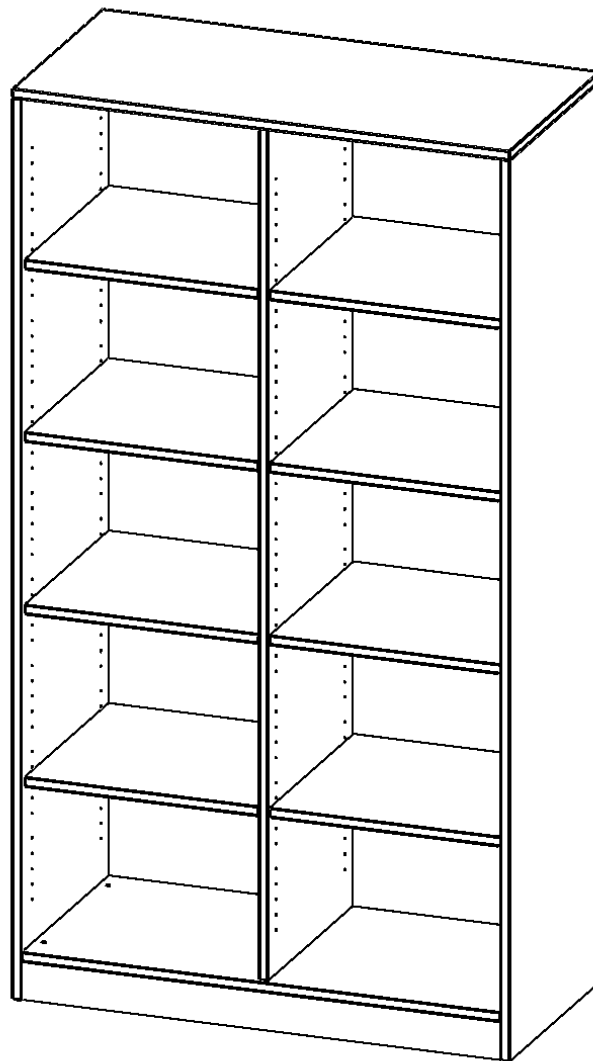

### PRODUKTBE SCHREIBUNG

Die evo180 Regale und Schränke in verschiedenen Höhen und Breiten sind ein Kernstück unseres evo180 Schrankwandprogrammes. Die Rückwand ist als Sichtrückwand ausgeführt, dementsprechend eignen sich alle evo180 Einzelregale oder Regalwände auch als Raumteiler. Der Sockel hat eine Höhe von 81 mm und ist an der Unterseite mit bodenschonenden Kunststoffgleitern ausgestattet.

Konfigurieren Sie Ihr Wunsch Regal indem Sie bei den angebotenen Varianten Ihre Auswahl treffen.

Wir bieten im Rahmen der evo180 Serie viele Regale und Schränke mit ErgoTray Boxen an. Dass alles zusammen passt, finden Sie auch Schränke und Regale ohne Boxen, aber in den dazu passenden Breiten. Die Sideboards bis 3,5 Ordnerhöhen sind alle wahlweise mit Sockel, fahrbar oder mit stabilen Metallmöbelstellfüßen erhältlich. Die fahrbaren Sideboards verfügen über 4 Rollen, davon sind 2 feststellbar. Die ErgoTray Boxen sind in verschiedenen Farben erhältlich.

### EIGENSCHAFTEN

- ErgoTray Regal, 5 Ordnerhöhen
- ohne Boxen, 10 offene Fächer
- mit Mittelwand
- Höhe 190 cm für Standard Ordner
- mit Sockel
- Sichtrückwand

### Zubehör

Freistehend

Artikelnummer	E10555RM	
Breite / Höhe / Tiefe	1045 mm / 1900 mm / 500 mm	41.1" / 74.8" / 19.7"
Gewicht	92 kg	202.8 lbs
Ordnerhöhen	5	
Einlegeböden	8	
Fächer	10	
Montageart	Freistehend	
Einsatzbereich	Krippe, Kindergarten, Grundschule, Weiterführende Schule, Büro und Objekt	
Material	Kunststoff, Melaminplatte	
Produktlinie	evo180	
Bauart	Mittelwand, Schubladen, Untermodul	