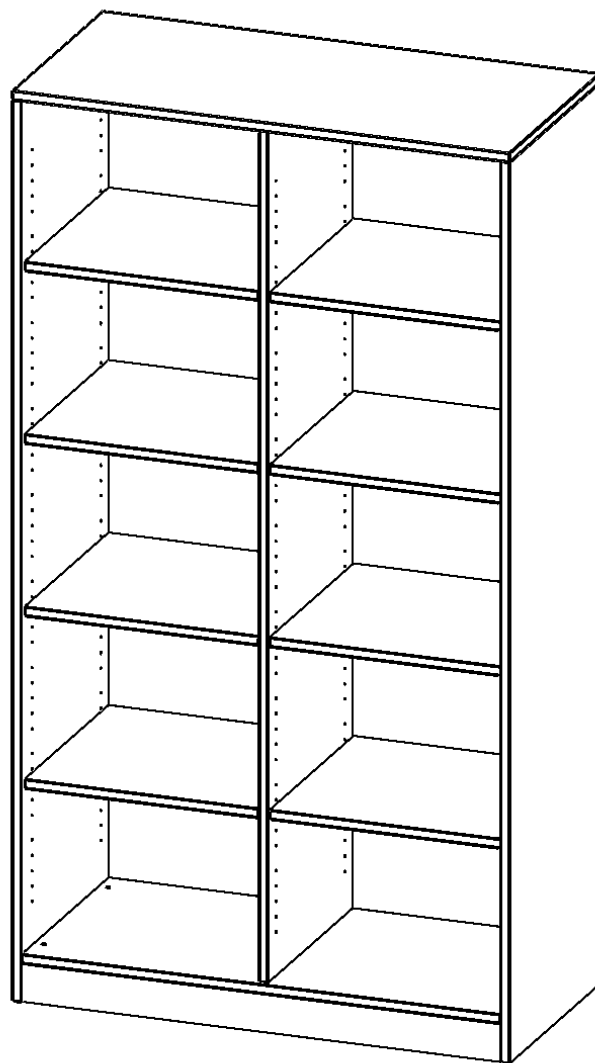

E10555RM

PRODUKTDATENBLATT
WWW.MOEBELWERK-NIESKY.DE

REGAL, ZWEIREIHIG, 5 ORDNERHÖHEN - EVO180 SERIE

MIT SOCKEL (81 MM) UND MITTELWAND, OHNE BOXEN, 8 EINLEGEBOEDEN, B/H/T: 104,5X190X50 CM

PRODUKTBESCHREIBUNG

Die evo180 Regale und Schränke in verschiedenen Höhen und Breiten sind ein Kernstück unseres evo180 Schrankwandprogrammes. Die Rückwand ist als Sichtrückwand ausgeführt, dementsprechend eignen sich alle evo180 Einzelregale oder Regalwände auch als Raumteiler. Der Sockel hat eine Höhe von 81 mm und ist an der Unterseite mit bodenschonenden Kunststoffgleitern ausgestattet.

Konfigurieren Sie Ihr Wunsch Regal indem Sie bei den angebotenen Varianten Ihre Auswahl treffen.

Wir bieten im Rahmen der evo180 Serie viele Regale und Schränke mit ErgoTray Boxen an. Dass alles zusammen passt, finden Sie auch Schränke und Regale ohne Boxen, aber in den dazu passenden Breiten. Die Sideboards bis 3,5 Ordnerhöhen sind alle wahlweise mit Sockel, fahrbar oder mit stabilen Metallmöbelstellfüßen erhältlich. Die fahrbaren Sideboards verfügen über 4 Rollen, davon sind 2 feststellbar. Die ErgoTray Boxen sind in verschiedenen Farben erhältlich.

EIGENSCHAFTEN

- ErgoTray Regal, 5 Ordnerhöhen
- ohne Boxen, 10 offene Fächer
- mit Mittelwand
- Höhe 190 cm für Standard Ordner
- mit Sockel
- Sichtrückwand

Zubehör

Freistehend

Artikelnummer	E10555RM	
Breite / Höhe / Tiefe	1045 mm / 1900 mm / 500 mm	41.1" / 74.8" / 19.7"
Gewicht	92 kg	202.8 lbs
Ordnerhöhen	5	
Einlegeböden	8	
Fächer	10	
Montageart	Freistehend	
Einsatzbereich	Krippe, Kindergarten, Grundschule, Weiterführende Schule, Büro und Objekt	
Material	Kunststoff, Melaminplatte	
Produktlinie	evo180	
Bauart	Mittelwand, Schubladen, Untermodul	