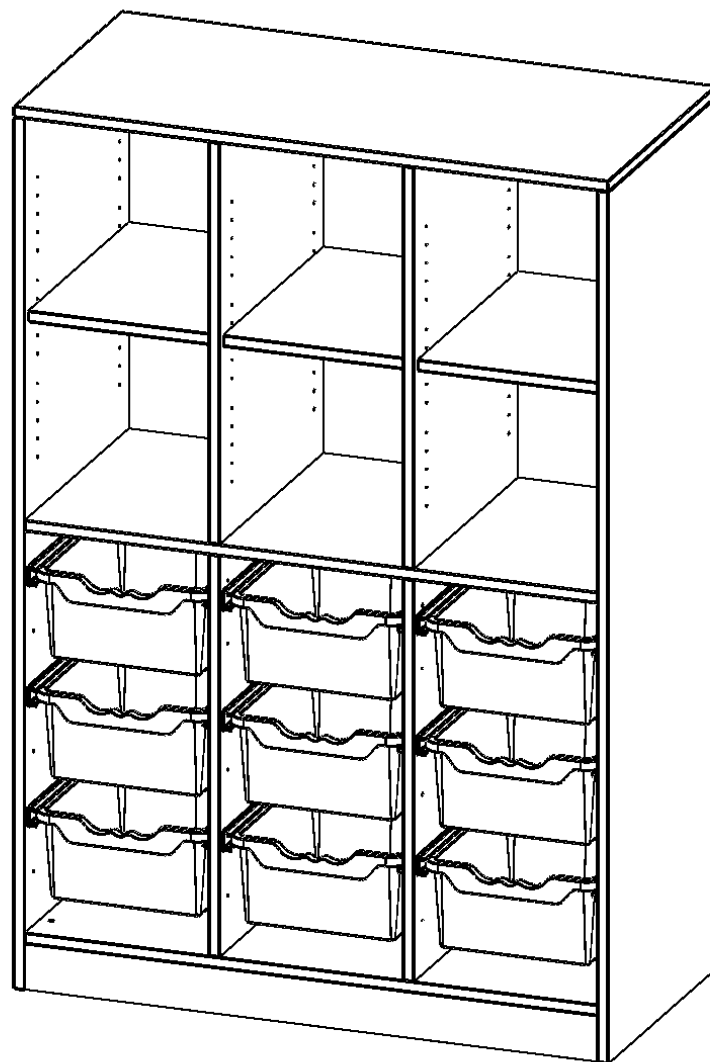

E10552G2R

PRODUKTDATENBLATT
WWW.MOEBELWERK-NIESKY.DE

ERGOTRAY REGAL, DREIREIHIG, 4 ORDNERHÖHEN - EVO180 SERIE

MIT SOCKEL (81 MM), UNTEN 9 HOHE, OBEN 6 FÄCHER, B/H/T: 104,5X154X50 CM

PRODUKTBESCHREIBUNG

Die evo180 Regale und Schränke in verschiedenen Höhen und Breiten sind ein Kernstück unseres evo180 Schrankwandprogrammes. Die Rückwand ist als Sichtrückwand ausgeführt, dementsprechend eignen sich alle evo180 Einzelregale oder Regalwände auch als Raumteiler. Der Sockel hat eine Höhe von 81 mm und ist an der Unterseite mit bodenschonenden Kunststoffgleitern ausgestattet.

Konfigurieren Sie Ihr Wunsch Regal indem Sie bei den angebotenen Varianten Ihre Auswahl treffen.

Die praktischen ErgoTray Boxen sind in 2 Höhen verfügbar - es gibt hohe und flache Boxen. Wir bieten im Rahmen der evo180 Serie viele Regale und Schränke mit ErgoTray Boxen an. Dass alles zusammen passt, finden Sie auch Schränke und Regale ohne Boxen, aber in den dazu passenden Breiten. Die Sideboards bis 3,5 Ordnerhöhen sind alle wahlweise mit Sockel, fahrbar oder mit stabilen Metallmöbelstellfüßen erhältlich. Die fahrbaren Sideboards verfügen über 4 Rollen, davon sind 2 feststellbar. Die ErgoTray Boxen sind in verschiedenen Farben erhältlich.

EIGENSCHAFTEN

- ErgoTray Regal, 4 Ordnerhöhen
- unten mit je 9 hohen ErgoTray Boxen
- 6 offene Fächer oben
- mit Sockel
- mit Sichtrückwand

Zubehör

Freistehend

Artikelnummer	E10552G2R	
Breite / Höhe / Tiefe	1045 mm / 1540 mm / 500 mm	41.1" / 60.6" / 19.7"
Ordnerhöhen	4	
Einlegeböden	3	
Konstruktionsböden	3	
Fächer	6	
Aufbewahrungsboxen	9	
Montageart	Freistehend	
Einsatzbereich	Krippe, Kindergarten, Grundschule, Weiterführende Schule, Büro und Objekt	
Material	Kunststoff, Melaminplatte	
Produktlinie	evo180	
Bauart	Mittelwand, Schubladen, Untermodul	