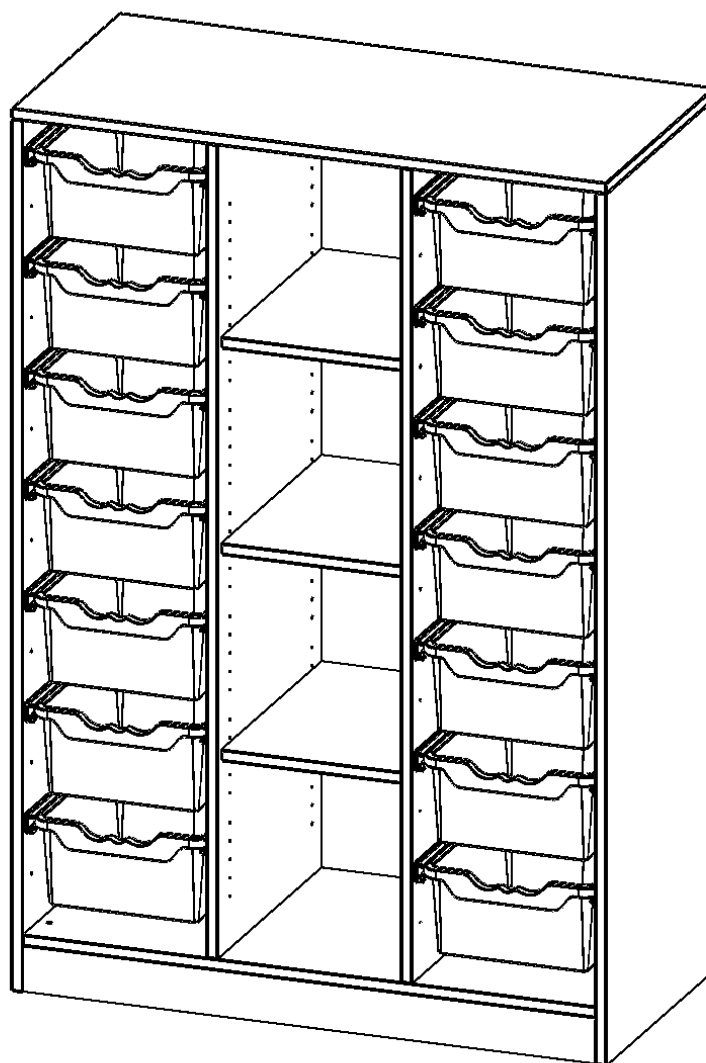

PRODUKTBESCHREIBUNG

Die evo180 Regale und Schränke in verschiedenen Höhen und Breiten sind ein Kernstück unseres evo180 Schrankwandprogrammes. Die Rückwand ist als Sichrückwand ausgeführt, dementsprechend eignen sich alle evo180 Einzelregale oder Regalwände auch als Raumteiler. Der Sockel hat eine Höhe von 81 mm und ist an der Unterseite mit bodenschonenden Kunststoffgleitern ausgestattet.

Die Einlegeböden sind im Raster von 32 mm verstellbar. Unsere hochwertigen Bodenträger verfügen über einen "Ausziehstop", so wird verhindert, dass Böden mit Inhalt darauf aus dem Regal oder Schrank rutschen können.

Konfigurieren Sie Ihr Wunsch Regal indem Sie bei den angebotenen Varianten Ihre Auswahl treffen.

Die praktischen ErgoTray Boxen sind in 2 Höhen verfügbar - es gibt hohe und flache Boxen. Wir bieten im Rahmen der evo180 Serie viele Regale und Schränke mit ErgoTray Boxen an. Dass alles zusammen passt, finden Sie auch Schränke und Regale ohne Boxen, aber in den dazu passenden Breiten. Die Sideboards bis 3,5 Ordnerhöhen sind alle wahlweise mit Sockel, fahrbar oder mit stabilen Metallmöbelstellfüßen erhältlich. Die fahrbaren Sideboards verfügen über 4 Rollen, davon sind 2 feststellbar. Die ErgoTray Boxen sind in verschiedenen Farben erhältlich.

EIGENSCHAFTEN

- ErgoTray Regal, 4 Ordnerhöhen
- rechts und links mit je 7 hohen ErgoTray Boxen
- 4 offene Fächer in der Mitte
- mit Sockel
- mit Sichrückwand

Zubehör

Freistehend

08.10.2024
Seite 1/2

Artikelnummer	E10554GRG	
Breite / Höhe / Tiefe	1045 mm / 1540 mm / 500 mm	41.1" / 60.6" / 19.7"
Ordnerhöhen	4	
Einlegeböden	3	
Fächer	4	
Aufbewahrungsboxen	14	
Montageart	Freistehend	
Einsatzbereich	Krippe, Kindergarten, Grundschule, Weiterführende Schule, Büro und Objekt	
Material	Kunststoff, Melaminplatte	
Produktlinie	evo180	
Bauart	Mittelwand, Schubladen, Untermodul	