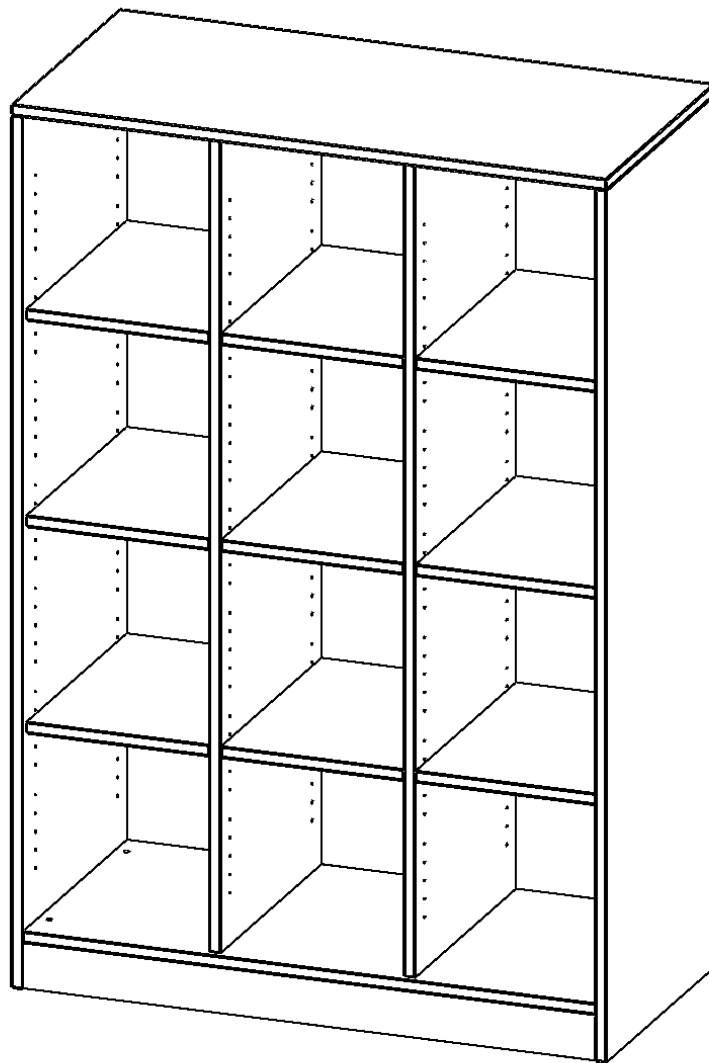

E10554RMM

PRODUKTDATENBLATT
WWW.MOEBELWERK-NIESKY.DE

REGAL, DREIREIHIG, 4 ORDNERHÖHEN - EVO180 SERIE

MIT SOCKEL (81 MM) UND MITTELWAND, OHNE BOXEN, 9 EINLEGEBOEDEN, B/H/T: 104,5X154X50 CM

PRODUKTBESCHREIBUNG

Die evo180 Regale und Schränke in verschiedenen Höhen und Breiten sind ein Kernstück unseres evo180 Schrankwandprogrammes. Die Rückwand ist als Sichtrückwand ausgeführt, dementsprechend eignen sich alle evo180 Einzelregale oder Regalwände auch als Raumteiler. Der Sockel hat eine Höhe von 81 mm und ist an der Unterseite mit bodenschonenden Kunststoffgleitern ausgestattet.

Konfigurieren Sie Ihr Wunsch Regal indem Sie bei den angebotenen Varianten Ihre Auswahl treffen.

Wir bieten im Rahmen der evo180 Serie viele Regale und Schränke mit ErgoTray Boxen an. Dass alles zusammen passt, finden Sie auch Schränke und Regale ohne Boxen, aber in den dazu passenden Breiten. Die Sideboards bis 3,5 Ordnerhöhen sind alle wahlweise mit Sockel, fahrbar oder mit stabilen Metallmöbelstellfüßen erhältlich. Die fahrbaren Sideboards verfügen über 4 Rollen, davon sind 2 feststellbar. Die ErgoTray Boxen sind in verschiedenen Farben erhältlich.

EIGENSCHAFTEN

- ErgoTray Regal, 4 Ordnerhöhen
- ohne Boxen, 12 offene Fächer
- Höhe 154 cm für Standard Ordner
- mit Sockel
- Sichtrückwand

Zubehör

Freistehend

20.11.2024
Seite 1/2

Artikelnummer	E10554RMM	
Breite / Höhe / Tiefe	1045 mm / 1540 mm / 500 mm	41.1" / 60.6" / 19.7"
Ordnerhöhen	4	
Einlegeböden	9	
Fächer	12	
Montageart	Freistehend	
Einsatzbereich	Krippe, Kindergarten, Grundschule, Weiterführende Schule, Büro und Objekt	
Material	Kunststoff, Melaminplatte	
Produktlinie	evo180	
Bauart	Mittelwand, Schubladen, Untermodul	