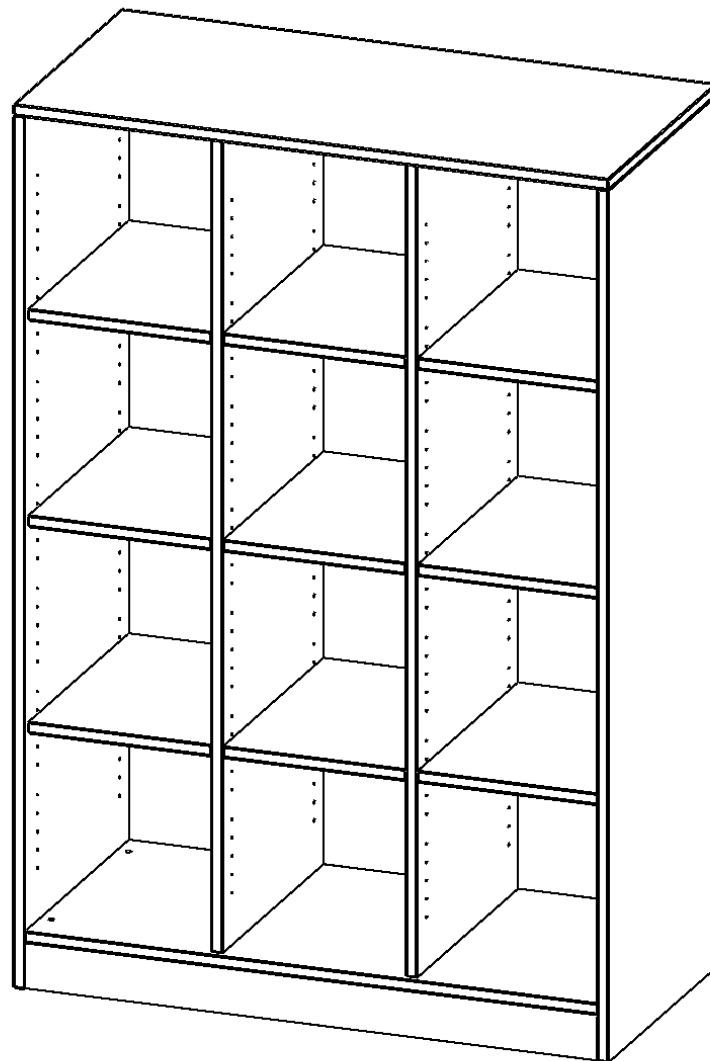

### PRODUKTBEschREIBUNG

Die evo180 Regale und Schränke in verschiedenen Höhen und Breiten sind ein Kernstück unseres evo180 Schrankwandprogrammes. Die Rückwand ist als Sichtrückwand ausgeführt, dementsprechend eignen sich alle evo180 Einzelregale oder Regalwände auch als Raumteiler. Der Sockel hat eine Höhe von 81 mm und ist an der Unterseite mit bodenschonenden Kunststoffgleitern ausgestattet.

Konfigurieren Sie Ihr Wunsch Regal indem Sie bei den angebotenen Varianten Ihre Auswahl treffen.

Wir bieten im Rahmen der evo180 Serie viele Regale und Schränke mit ErgoTray Boxen an. Dass alles zusammen passt, finden Sie auch Schränke und Regale ohne Boxen, aber in den dazu passenden Breiten. Die Sideboards bis 3,5 Ordnerhöhen sind alle wahlweise mit Sockel, fahrbar oder mit stabilen Metallmöbelstellfüßen erhältlich. Die fahrbaren Sideboards verfügen über 4 Rollen, davon sind 2 feststellbar. Die ErgoTray Boxen sind in verschiedenen Farben erhältlich.

### EIGENSCHAFTEN

- ErgoTray Regal, 4 Ordnerhöhen
- ohne Boxen, 12 offene Fächer
- Höhe 154 cm für Standard Ordner
- mit Sockel
- Sichtrückwand

### Zubehör

Freistehend

25.03.2025  
Seite 1/2

Artikelnummer	E10554RMM	
Breite / Höhe / Tiefe	1045 mm / 1540 mm / 500 mm	41.1" / 60.6" / 19.7"
Ordnerhöhen	4	
Einlegeböden	9	
Fächer	12	
Montageart	Freistehend	
Einsatzbereich	Krippe, Kindergarten, Grundschule, Weiterführende Schule, Büro und Objekt	
Material	Kunststoff, Melaminplatte	
Produktlinie	evo180	
Bauart	Mittelwand, Schubladen, Untermodul	