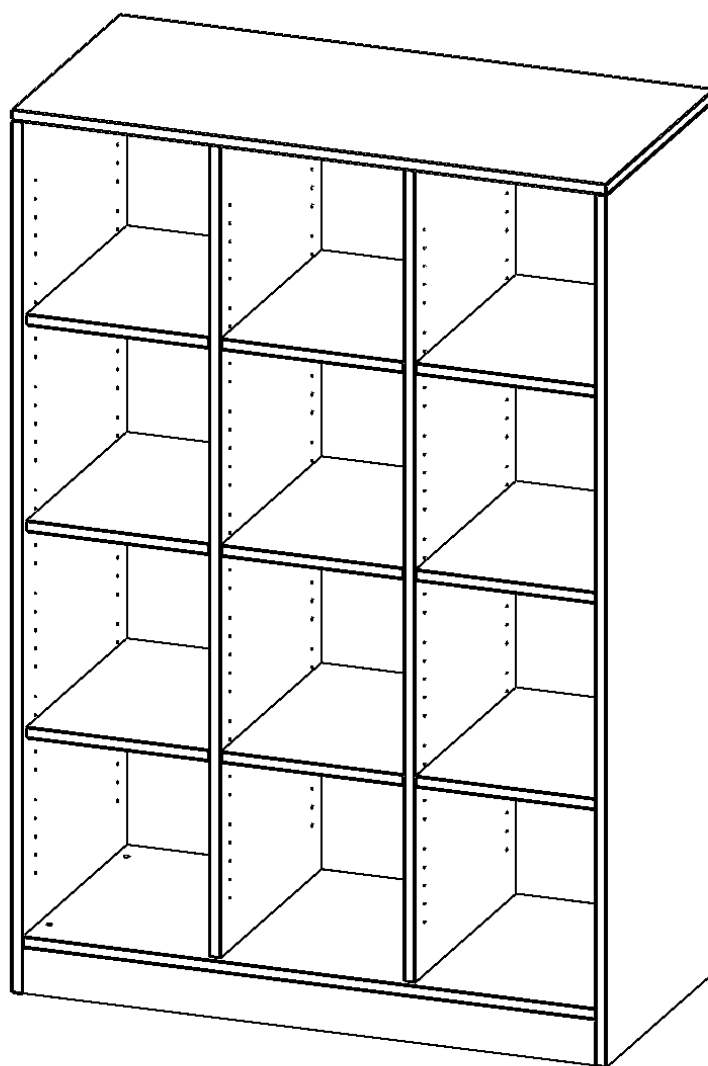

E10554RMM

PRODUKTDATENBLATT
WWW.MOEBELWERK-NIESKY.DE

REGAL, DREIREIHIG, 4 ORDNERHÖHEN - EVO180 SERIE

MIT SOCKEL (81 MM) UND MITTELWAND, OHNE BOXEN, 9 EINLEGEBOEDEN, B/H/T: 104,5X154X50 CM

PRODUKTBESCHREIBUNG

Die evo180 Regale und Schränke in verschiedenen Höhen und Breiten sind ein Kernstück unseres evo180 Schrankwandprogrammes. Die Rückwand ist als Sichtrückwand ausgeführt, dementsprechend eignen sich alle evo180 Einzelregale oder Regalwände auch als Raumteiler. Der Sockel hat eine Höhe von 81 mm und ist an der Unterseite mit bodenschonenden Kunststoffgleitern ausgestattet.

Konfigurieren Sie Ihr Wunsch Regal indem Sie bei den angebotenen Varianten Ihre Auswahl treffen.

Wir bieten im Rahmen der evo180 Serie viele Regale und Schränke mit ErgoTray Boxen an. Dass alles zusammen passt, finden Sie auch Schränke und Regale ohne Boxen, aber in den dazu passenden Breiten. Die Sideboards bis 3,5 Ordnerhöhen sind alle wahlweise mit Sockel, fahrbar oder mit stabilen Metallmöbelstellfüßen erhältlich. Die fahrbaren Sideboards verfügen über 4 Rollen, davon sind 2 feststellbar. Die ErgoTray Boxen sind in verschiedenen Farben erhältlich.

EIGENSCHAFTEN

- ErgoTray Regal, 4 Ordnerhöhen
- ohne Boxen, 12 offene Fächer
- Höhe 154 cm für Standard Ordner
- mit Sockel
- Sichtrückwand

Zubehör

Freistehend

Artikelnummer	E10554RMM	
Breite / Höhe / Tiefe	1045 mm / 1540 mm / 500 mm	41.1" / 60.6" / 19.7"
Ordnerhöhen	4	
Einlegeböden	9	
Fächer	12	
Montageart	Freistehend	
Einsatzbereich	Krippe, Kindergarten, Grundschule, Weiterführende Schule, Büro und Objekt	
Material	Kunststoff, Melaminplatte	
Produktlinie	evo180	
Bauart	Mittelwand, Schubladen, Untermodul	