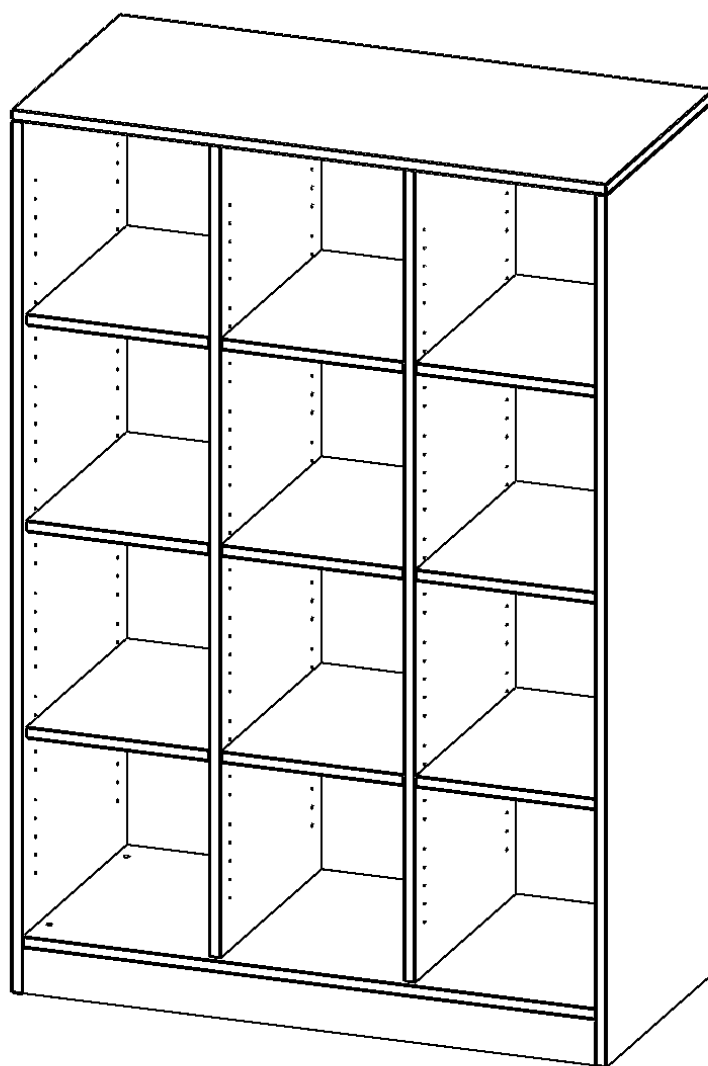

E10554RMM

PRODUKTDATENBLATT
WWW.MOEBELWERK-NIESKY.DE

REGAL, DREIREIHIG, 4 ORDNERHÖHEN - EVO180 SERIE

MIT SOCKEL (81 MM) UND MITTELWAND, OHNE BOXEN, 9 EINLEGEBOEDEN, B/H/T: 104,5X154X50 CM

PRODUKTBEschREIBUNG

Die evo180 Regale und Schränke in verschiedenen Höhen und Breiten sind ein Kernstück unseres evo180 Schrankwandprogrammes. Die Rückwand ist als Sichtrückwand ausgeführt, dementsprechend eignen sich alle evo180 Einzelregale oder Regalwände auch als Raumteiler. Der Sockel hat eine Höhe von 81 mm und ist an der Unterseite mit bodenschonenden Kunststoffgleitern ausgestattet.

Konfigurieren Sie Ihr Wunsch Regal indem Sie bei den angebotenen Varianten Ihre Auswahl treffen.

Wir bieten im Rahmen der evo180 Serie viele Regale und Schränke mit ErgoTray Boxen an. Dass alles zusammen passt, finden Sie auch Schränke und Regale ohne Boxen, aber in den dazu passenden Breiten. Die Sideboards bis 3,5 Ordnerhöhen sind alle wahlweise mit Sockel, fahrbar oder mit stabilen Metallmöbelstellfüßen erhältlich. Die fahrbaren Sideboards verfügen über 4 Rollen, davon sind 2 feststellbar. Die ErgoTray Boxen sind in verschiedenen Farben erhältlich.

EIGENSCHAFTEN

- ErgoTray Regal, 4 Ordnerhöhen
- ohne Boxen, 12 offene Fächer
- Höhe 154 cm für Standard Ordner
- mit Sockel
- Sichtrückwand

Zubehör

Freistehend

| | | |
|-----------------------|---|-----------------------|
| Artikelnummer | E10554RMM | |
| Breite / Höhe / Tiefe | 1045 mm / 1540 mm / 500 mm | 41.1" / 60.6" / 19.7" |
| Ordnerhöhen | 4 | |
| Einlegeböden | 9 | |
| Fächer | 12 | |
| Montageart | Freistehend | |
| Einsatzbereich | Krippe, Kindergarten, Grundschule, Weiterführende Schule, Büro und Objekt | |
| Material | Kunststoff, Melaminplatte | |
| Produktlinie | evo180 | |
| Bauart | Mittelwand, Schubladen, Untermodul | |