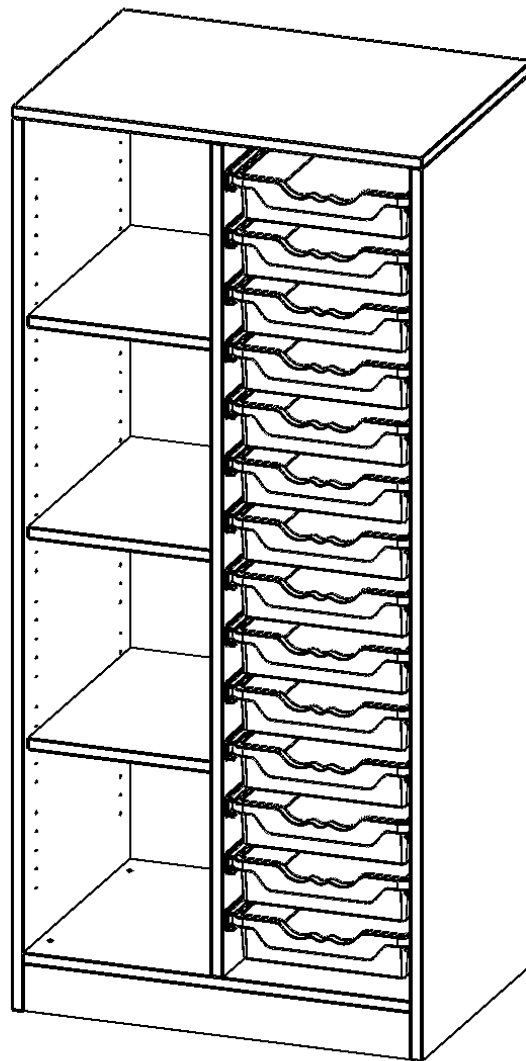

Die evo180 Regale und Schränke in verschiedenen Höhen und Breiten sind ein Kernstück unseres evo180 Schrankwandprogrammes. Die Rückwand ist als Sichtrückwand ausgeführt, dementsprechend eignen sich alle evo180 Einzelregale oder Regalwände auch als Raumteiler. Der Sockel hat eine Höhe von 81 mm und ist an der Unterseite mit bodenschonenden Kunststoffgleitern ausgestattet.

Konfigurieren Sie Ihr Wunsch Regal indem Sie bei den angebotenen Varianten Ihre Auswahl treffen.

Die praktischen ErgoTray Boxen sind in 2 Höhen verfügbar - es gibt hohe und flache Boxen. Wir bieten im Rahmen der evo180 Serie viele Regale und Schränke mit ErgoTray Boxen an. Dass alles zusammen passt, finden Sie auch Schränke und Regale ohne Boxen, aber in den dazu passenden Breiten. Die Sideboards bis 3,5 Ordnerhöhen sind alle wahlweise mit Sockel, fahrbar oder mit stabilen Metallmöbelstellfüßen erhältlich. Die fahrbaren Sideboards verfügen über 4 Rollen, davon sind 2 feststellbar. Die ErgoTray Boxen sind in verschiedenen Farben erhältlich.

EIGENSCHAFTEN

- ErgoTray Regal, 4 Ordnerhöhen
- rechts mit 16 flachen ErgoTray Boxen
- links mit 4 offenen Fächern
- Höhe 154 cm für Standard Ordner
- mit Sockel
- mit Sichtrückwand

Zubehör

Freistehend

Artikelnummer	E7054RK	
Breite / Höhe / Tiefe	703 mm / 1540 mm / 500 mm	27.7" / 60.6" / 19.7"
Ordnerhöhen	4	
Einlegeböden	3	
Fächer	4	
Aufbewahrungsboxen	14	
Montageart	Freistehend	
Einsatzbereich	Krippe, Kindergarten, Grundschule, Weiterführende Schule, Büro und Objekt	
Material	Kunststoff, Melaminplatte	
Produktlinie	evo180	
Bauart	Mittelwand, Schubladen, Untermodul	