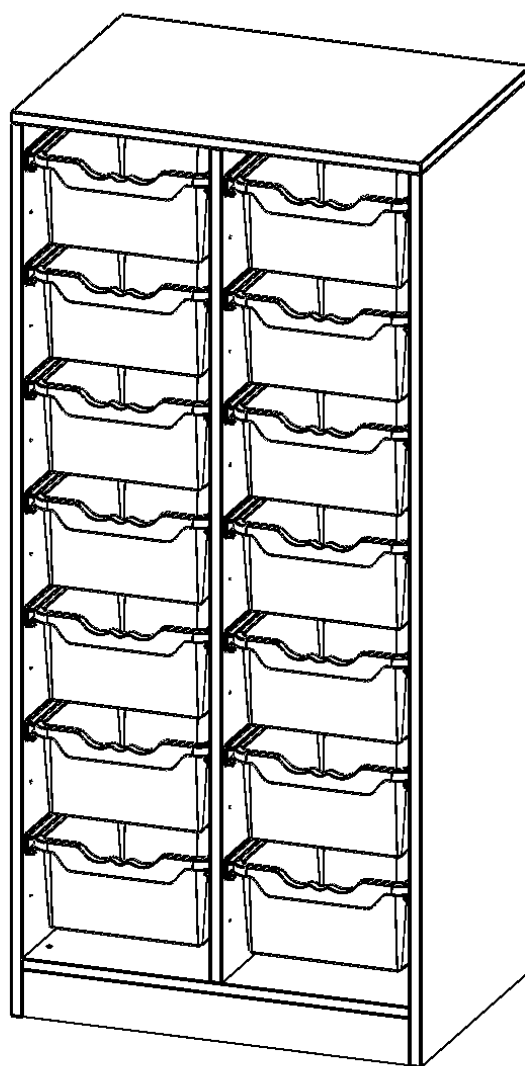

E7054G

PRODUKTDATENBLATT
WWW.MOEBELWERK-NIESKY.DE

ERGOTRAY REGAL, ZWEIREIHIG, 4 ORDNERHÖHEN - EVO180 SERIE

MIT SOCKEL (81 MM), 14 HOHE ERGOTRAY BOXEN, B/H/T: 70,3X154X50 CM

PRODUKTBESCHREIBUNG

Die evo180 Regale und Schränke in verschiedenen Höhen und Breiten sind ein Kernstück unseres evo180 Schrankwandprogrammes. Die Rückwand ist als Sichtrückwand ausgeführt, dementsprechend eignen sich alle evo180 Einzelregale oder Regalwände auch als Raumteiler. Der Sockel hat eine Höhe von 81 mm und ist an der Unterseite mit bodenschonenden Kunststoffgleitern ausgestattet.

Konfigurieren Sie Ihr Wunsch Regal indem Sie bei den angebotenen Varianten Ihre Auswahl treffen.

Die praktischen ErgoTray Boxen sind in 2 Höhen verfügbar - es gibt hohe und flache Boxen. Wir bieten im Rahmen der evo180 Serie viele Regale und Schränke mit ErgoTray Boxen an. Dass alles zusammen passt, finden Sie auch Schränke und Regale ohne Boxen, aber in den dazu passenden Breiten. Die Sideboards bis 3,5 Ordnerhöhen sind alle wahlweise mit Sockel, fahrbar oder mit stabilen Metallmöbelstellfüßen erhältlich. Die fahrbaren Sideboards verfügen über 4 Rollen, davon sind 2 feststellbar. Die ErgoTray Boxen sind in verschiedenen Farben erhältlich.

EIGENSCHAFTEN

- ErgoTray Regal, 4 Ordnerhöhen
- mit 14 hohen ErgoTray Boxen
- Höhe 154 cm für Standard Ordner
- mit Sockel
- Sichtrückwand

Zubehör

Freistehend

Artikelnummer	E7054G	
Breite / Höhe / Tiefe	703 mm / 1540 mm / 500 mm	27.7" / 60.6" / 19.7"
Ordnerhöhen	4	
Aufbewahrungsboxen	14	
Montageart	Freistehend	
Einsatzbereich	Krippe, Kindergarten, Grundschule, Weiterführende Schule, Büro und Objekt	
Material	Kunststoff, Melaminplatte	
Produktlinie	evo180	
Bauart	Mittelwand, Schubladen, Untermodul	