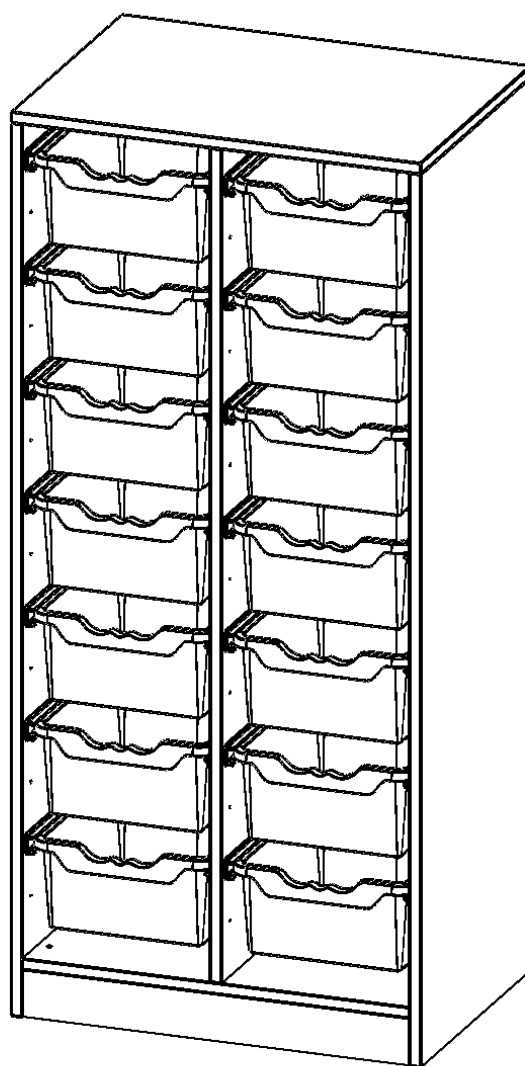

### PRODUKTBESCHREIBUNG

Die evo180 Regale und Schränke in verschiedenen Höhen und Breiten sind ein Kernstück unseres evo180 Schrankwandprogrammes. Die Rückwand ist als Sichrückwand ausgeführt, dementsprechend eignen sich alle evo180 Einzelregale oder Regalwände auch als Raumteiler. Der Sockel hat eine Höhe von 81 mm und ist an der Unterseite mit bodenschonenden Kunststoffgleitern ausgestattet.

Konfigurieren Sie Ihr Wunsch Regal indem Sie bei den angebotenen Varianten Ihre Auswahl treffen.

Die praktischen ErgoTray Boxen sind in 2 Höhen verfügbar - es gibt hohe und flache Boxen. Wir bieten im Rahmen der evo180 Serie viele Regale und Schränke mit ErgoTray Boxen an. Dass alles zusammen passt, finden Sie auch Schränke und Regale ohne Boxen, aber in den dazu passenden Breiten. Die Sideboards bis 3,5 Ordnerhöhen sind alle wahlweise mit Sockel, fahrbar oder mit stabilen Metallmöbelstellfüßen erhältlich. Die fahrbaren Sideboards verfügen über 4 Rollen, davon sind 2 feststellbar. Die ErgoTray Boxen sind in verschiedenen Farben erhältlich.

### EIGENSCHAFTEN

- ErgoTray Regal, 4 Ordnerhöhen
- mit 14 hohen ErgoTray Boxen
- Höhe 154 cm für Standard Ordner
- mit Sockel
- Sichrückwand

### Zubehör

Freistehend

Artikelnummer	E7054G	
Breite / Höhe / Tiefe	703 mm / 1540 mm / 500 mm	27.7" / 60.6" / 19.7"
Ordnerhöhen	4	
Aufbewahrungsboxen	14	
Montageart	Freistehend	
Einsatzbereich	Krippe, Kindergarten, Grundschule, Weiterführende Schule, Büro und Objekt	
Material	Kunststoff, Melaminplatte	
Produktlinie	evo180	
Bauart	Mittelwand, Schubladen, Untermodul	