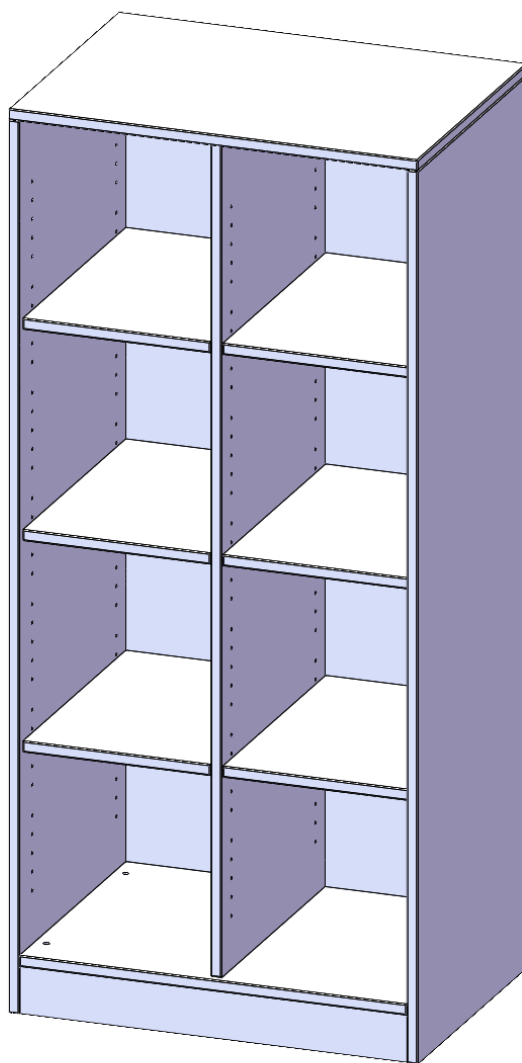

E7054RM

PRODUKTDATENBLATT
WWW.MOEBELWERK-NIESKY.DE

REGAL, ZWEIREIHIG, 4 ORDNERHÖHEN - EVO180 SERIE

MIT SOCKEL (81 MM) UND MITTELWAND, OHNE BOXEN, 6 EINLEGEBOEDEN, B/H/T: 70,3X154X50 CM

PRODUKTBEschREIBUNG

Die evo180 Regale und Schränke in verschiedenen Höhen und Breiten sind ein Kernstück unseres evo180 Schrankwandprogrammes. Die Rückwand ist als Sichtrückwand ausgeführt, dementsprechend eignen sich alle evo180 Einzelregale oder Regalwände auch als Raumteiler. Der Sockel hat eine Höhe von 81 mm und ist an der Unterseite mit bodenschonenden Kunststoffgleitern ausgestattet.

Konfigurieren Sie Ihr Wunsch Regal indem Sie bei den angebotenen Varianten Ihre Auswahl treffen.

Wir bieten im Rahmen der evo180 Serie viele Regale und Schränke mit ErgoTray Boxen an. Dass alles zusammen passt, finden Sie auch Schränke und Regale ohne Boxen, aber in den dazu passenden Breiten. Die Sideboards bis 3,5 Ordnerhöhen sind alle wahlweise mit Sockel, fahrbar oder mit stabilen Metallmöbelstellfüßen erhältlich. Die fahrbaren Sideboards verfügen über 4 Rollen, davon sind 2 feststellbar. Die ErgoTray Boxen sind in verschiedenen Farben erhältlich.

EIGENSCHAFTEN

- ErgoTray Regal, 4 Ordnerhöhen
- ohne Boxen, 8 offene Fächer
- Höhe 154 cm für Standard Ordner
- mit Sockel
- Sichtrückwand

Zubehör

Freistehend

08.10.2024
Seite 1/2

Artikelnummer	E7054RM	
Breite / Höhe / Tiefe	703 mm / 1540 mm / 500 mm	27.7" / 60.6" / 19.7"
Ordnerhöhen	4	
Einlegeböden	6	
Fächer	8	
Montageart	Freistehend	
Einsatzbereich	Krippe, Kindergarten, Grundschule, Weiterführende Schule, Büro und Objekt	
Material	Kunststoff, Melaminplatte	
Produktlinie	evo180	
Bauart	Mittelwand, Schubladen, Untermodul	