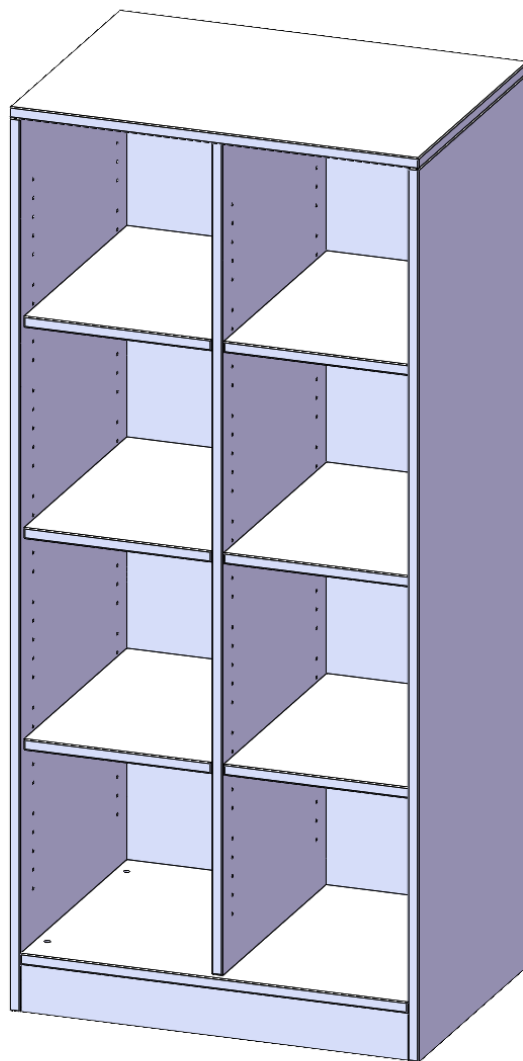

E7054RM

PRODUKTDATENBLATT
WWW.MOEBELWERK-NIESKY.DE

REGAL, ZWEIREIHIG, 4 ORDNERHÖHEN - EVO180 SERIE

MIT SOCKEL (81 MM) UND MITTELWAND, OHNE BOXEN, 6 EINLEGEBOEDEN, B/H/T: 70,3X154X50 CM

PRODUKTBESCHREIBUNG

Die evo180 Regale und Schränke in verschiedenen Höhen und Breiten sind ein Kernstück unseres evo180 Schrankwandprogrammes. Die Rückwand ist als Sichrückwand ausgeführt, dementsprechend eignen sich alle evo180 Einzelregale oder Regalwände auch als Raumteiler. Der Sockel hat eine Höhe von 81 mm und ist an der Unterseite mit bodenschonenden Kunststoffgleitern ausgestattet.

Konfigurieren Sie Ihr Wunsch Regal indem Sie bei den angebotenen Varianten Ihre Auswahl treffen.

Wir bieten im Rahmen der evo180 Serie viele Regale und Schränke mit ErgoTray Boxen an. Dass alles zusammen passt, finden Sie auch Schränke und Regale ohne Boxen, aber in den dazu passenden Breiten. Die Sideboards bis 3,5 Ordnerhöhen sind alle wahlweise mit Sockel, fahrbar oder mit stabilen Metallmöbelstellfüßen erhältlich. Die fahrbaren Sideboards verfügen über 4 Rollen, davon sind 2 feststellbar. Die ErgoTray Boxen sind in verschiedenen Farben erhältlich.

EIGENSCHAFTEN

- ErgoTray Regal, 4 Ordnerhöhen
- ohne Boxen, 8 offene Fächer
- Höhe 154 cm für Standard Ordner
- mit Sockel
- Sichrückwand

Zubehör

Freistehend

Artikelnummer	E7054RM	
Breite / Höhe / Tiefe	703 mm / 1540 mm / 500 mm	27.7" / 60.6" / 19.7"
Ordnerhöhen	4	
Einlegeböden	6	
Fächer	8	
Montageart	Freistehend	
Einsatzbereich	Krippe, Kindergarten, Grundschule, Weiterführende Schule, Büro und Objekt	
Material	Kunststoff, Melaminplatte	
Produktlinie	evo180	
Bauart	Mittelwand, Schubladen, Untermodul	