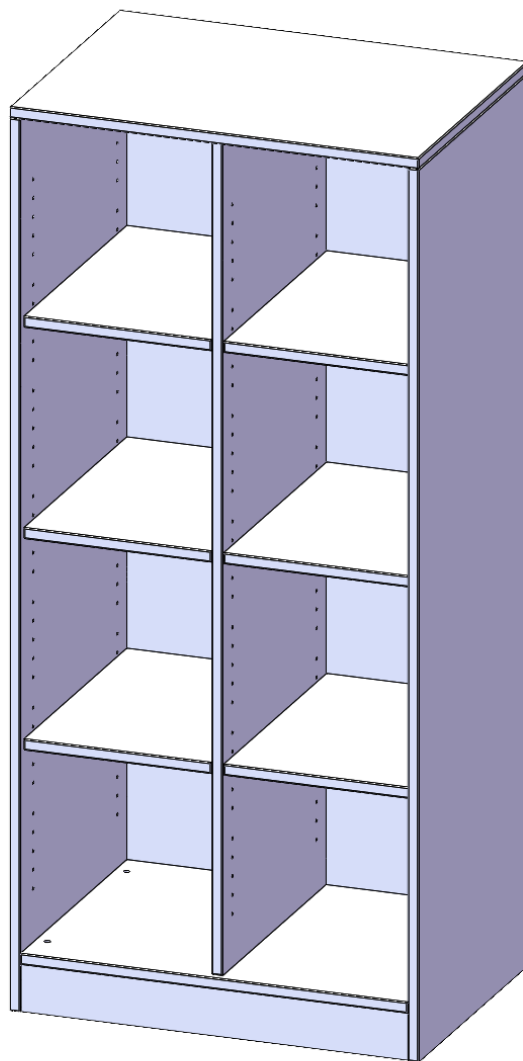

E7054RM

PRODUKTDATENBLATT
WWW.MOEBELWERK-NIESKY.DE

REGAL, ZWEIREIHIG, 4 ORDNERHÖHEN - EVO180 SERIE

MIT SOCKEL (81 MM) UND MITTELWAND, OHNE BOXEN, 6 EINLEGEBOEDEN, B/H/T: 70,3X154X50 CM

PRODUKTBESCHREIBUNG

Die evo180 Regale und Schränke in verschiedenen Höhen und Breiten sind ein Kernstück unseres evo180 Schrankwandprogrammes. Die Rückwand ist als Sichtrückwand ausgeführt, dementsprechend eignen sich alle evo180 Einzelregale oder Regalwände auch als Raumteiler. Der Sockel hat eine Höhe von 81 mm und ist an der Unterseite mit bodenschonenden Kunststoffgleitern ausgestattet.

Konfigurieren Sie Ihr Wunsch Regal indem Sie bei den angebotenen Varianten Ihre Auswahl treffen.

Wir bieten im Rahmen der evo180 Serie viele Regale und Schränke mit ErgoTray Boxen an. Dass alles zusammen passt, finden Sie auch Schränke und Regale ohne Boxen, aber in den dazu passenden Breiten. Die Sideboards bis 3,5 Ordnerhöhen sind alle wahlweise mit Sockel, fahrbar oder mit stabilen Metallmöbelstellfüßen erhältlich. Die fahrbaren Sideboards verfügen über 4 Rollen, davon sind 2 feststellbar. Die ErgoTray Boxen sind in verschiedenen Farben erhältlich.

EIGENSCHAFTEN

- ErgoTray Regal, 4 Ordnerhöhen
- ohne Boxen, 8 offene Fächer
- Höhe 154 cm für Standard Ordner
- mit Sockel
- Sichtrückwand

Zubehör

Freistehend

08.10.2024
Seite 1/2

Artikelnummer	E7054RM	
Breite / Höhe / Tiefe	703 mm / 1540 mm / 500 mm	27.7" / 60.6" / 19.7"
Ordnerhöhen	4	
Einlegeböden	6	
Fächer	8	
Montageart	Freistehend	
Einsatzbereich	Krippe, Kindergarten, Grundschule, Weiterführende Schule, Büro und Objekt	
Material	Kunststoff, Melaminplatte	
Produktlinie	evo180	
Bauart	Mittelwand, Schubladen, Untermodul	