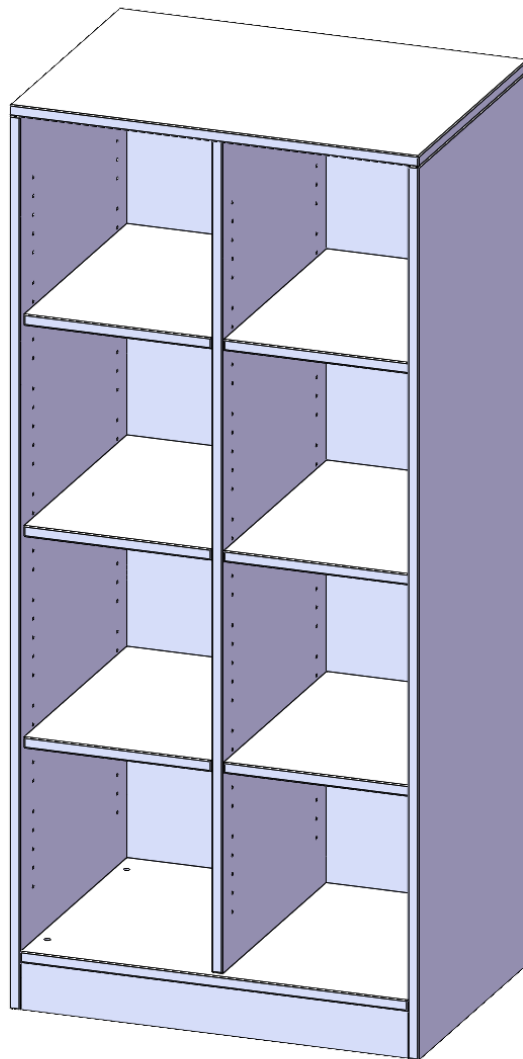

E7054RM

PRODUKTDATENBLATT
WWW.MOEBELWERK-NIESKY.DE

REGAL, ZWEIREIHIG, 4 ORDNERHÖHEN - EVO180 SERIE

MIT SOCKEL (81 MM) UND MITTELWAND, OHNE BOXEN, 6 EINLEGEBOEDEN, B/H/T: 70,3X154X50 CM

PRODUKTBE SCHREIBUNG

Die evo180 Regale und Schränke in verschiedenen Höhen und Breiten sind ein Kernstück unseres evo180 Schrankwandprogrammes. Die Rückwand ist als Sichtrückwand ausgeführt, dementsprechend eignen sich alle evo180 Einzelregale oder Regalwände auch als Raumteiler. Der Sockel hat eine Höhe von 81 mm und ist an der Unterseite mit bodenschonenden Kunststoffgleitern ausgestattet.

Konfigurieren Sie Ihr Wunsch Regal indem Sie bei den angebotenen Varianten Ihre Auswahl treffen.

Wir bieten im Rahmen der evo180 Serie viele Regale und Schränke mit ErgoTray Boxen an. Dass alles zusammen passt, finden Sie auch Schränke und Regale ohne Boxen, aber in den dazu passenden Breiten. Die Sideboards bis 3,5 Ordnerhöhen sind alle wahlweise mit Sockel, fahrbar oder mit stabilen Metallmöbelstellfüßen erhältlich. Die fahrbaren Sideboards verfügen über 4 Rollen, davon sind 2 feststellbar. Die ErgoTray Boxen sind in verschiedenen Farben erhältlich.

EIGENSCHAFTEN

- ErgoTray Regal, 4 Ordnerhöhen
- ohne Boxen, 8 offene Fächer
- Höhe 154 cm für Standard Ordner
- mit Sockel
- Sichtrückwand

Zubehör

Freistehend

21.11.2024
Seite 1/2

Artikelnummer	E7054RM	
Breite / Höhe / Tiefe	703 mm / 1540 mm / 500 mm	27.7" / 60.6" / 19.7"
Ordnerhöhen	4	
Einlegeböden	6	
Fächer	8	
Montageart	Freistehend	
Einsatzbereich	Krippe, Kindergarten, Grundschule, Weiterführende Schule, Büro und Objekt	
Material	Kunststoff, Melaminplatte	
Produktlinie	evo180	
Bauart	Mittelwand, Schubladen, Untermodul	