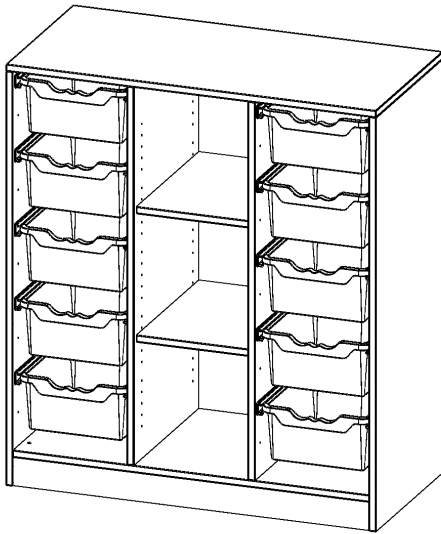

ERGOTRAY REGAL, DREIREIHIG, 3 ORDNERHÖHEN - EVO180 SERIE

MIT SOCKEL (81 MM), RECHTS UND LINKS JE 5 HOHE ERGOTRAY BOXEN, 3 FÄCHER IN DER MITTE, B/H/T: 104,5X118X50 CM

PRODUKTBESCHREIBUNG

Die evo180 Regale und Schränke in verschiedenen Höhen und Breiten sind ein Kernstück unseres evo180 Schrankwandprogrammes. Die Rückwand ist als Sichtrückwand ausgeführt, dementsprechend eignen sich alle evo180 Einzelregale oder Regalwände auch als Raumteiler. Der Sockel hat eine Höhe von 81 mm und ist an der Unterseite mit bodenschonenden Kunststoffgleitern ausgestattet.

Die Einlegeböden sind im Raster von 32 mm verstellbar. Unsere hochwertigen Bodenträger verfügen über einen "Ausziehstop", so wird verhindert, dass Böden mit Inhalt darauf aus dem Regal oder Schrank rutschen können.

Konfigurieren Sie Ihr Wunsch Regal indem Sie bei den angebotenen Varianten Ihre Auswahl treffen.

Die praktischen ErgoTray Boxen sind in 2 Höhen verfügbar - es gibt hohe und flache Boxen. Wir bieten im Rahmen der evo180 Serie viele Regale und Schränke mit ErgoTray Boxen an. Dass alles zusammen passt, finden Sie auch Schränke und Regale ohne Boxen, aber in den dazu passenden Breiten. Die Sideboards bis 3,5 Ordnerhöhen sind alle wahlweise mit Sockel, fahrbar oder mit stabilen Metallmöbelstellfüßen erhältlich. Die fahrbaren Sideboards verfügen über 4 Rollen, davon sind 2 feststellbar. Die ErgoTray Boxen sind in verschiedenen Farben erhältlich.

EIGENSCHAFTEN

- ErgoTray Regal, 3 Ordnerhöhen
- rechts und links mit je 5 hohen ErgoTray Boxen
- 3 offene Fächer in der Mitte
- mit Sockel
- mit Sichtrückwand

Zubehör

Freistehend

Artikelnummer	E10553GRG	
Breite / Höhe / Tiefe	1045 mm / 1180 mm / 500 mm	41.1" / 46.5" / 19.7"
Ordnerhöhen	3	
Einlegeböden	2	
Fächer	3	
Aufbewahrungsboxen	10	
Montageart	Freistehend	
Einsatzbereich	Krippe, Kindergarten, Grundschule, Weiterführende Schule, Büro und Objekt	
Material	Kunststoff, Melaminplatte	
Produktlinie	evo180	
Bauart	Mittelwand, Schubladen, Untermodul	