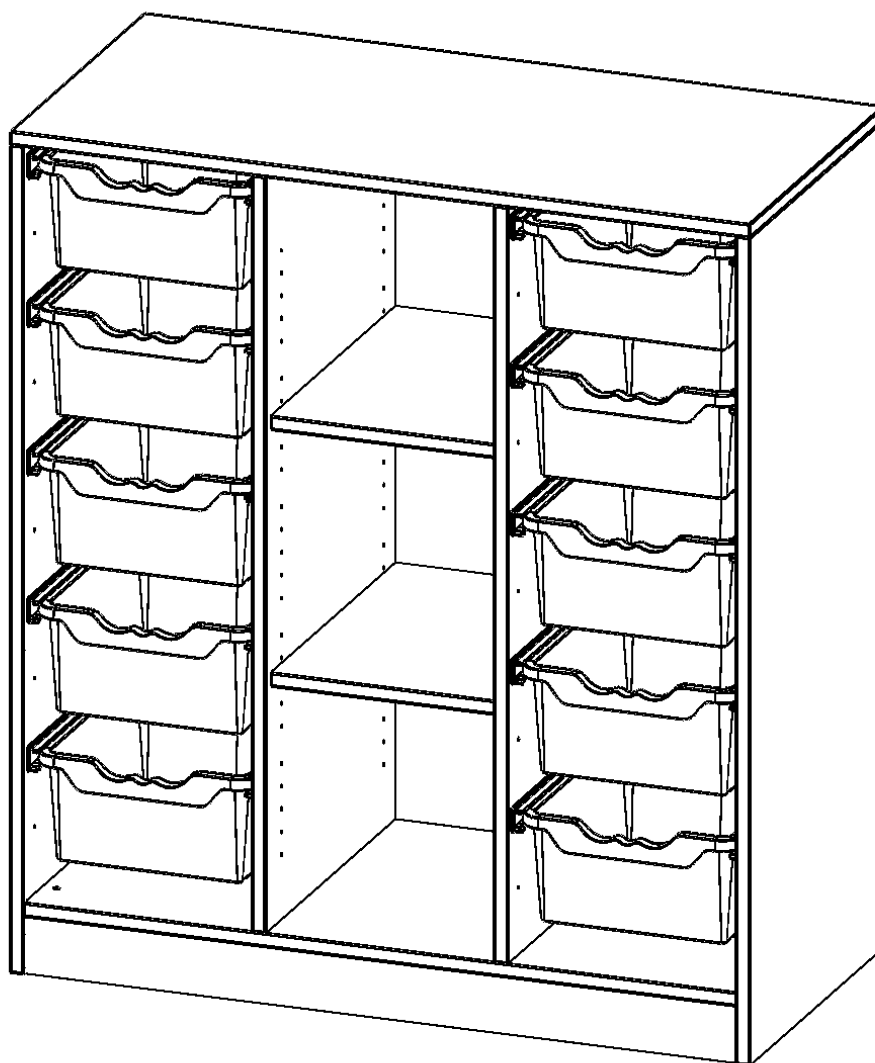

ERGOTRAY REGAL, DREIREIHIG, 3 ORDNERHÖHEN - EVO180 SERIE

MIT SOCKEL (81 MM), RECHTS UND LINKS JE 5 HOHE ERGOTRAY BOXEN, 3 FÄCHER IN DER MITTE, B/H/T: 104,5X118X50 CM

PRODUKTBESCHREIBUNG

Die evo180 Regale und Schränke in verschiedenen Höhen und Breiten sind ein Kernstück unseres evo180 Schrankwandprogrammes. Die Rückwand ist als Sichtrückwand ausgeführt, dementsprechend eignen sich alle evo180 Einzelregale oder Regalwände auch als Raumteiler. Der Sockel hat eine Höhe von 81 mm und ist an der Unterseite mit bodenschonenden Kunststoffgleitern ausgestattet.

Die Einlegeböden sind im Raster von 32 mm verstellbar. Unsere hochwertigen Bodenträger verfügen über einen "Ausziehstop", so wird verhindert, dass Böden mit Inhalt darauf aus dem Regal oder Schrank rutschen können.

Konfigurieren Sie Ihr Wunsch Regal indem Sie bei den angebotenen Varianten Ihre Auswahl treffen.

Die praktischen ErgoTray Boxen sind in 2 Höhen verfügbar - es gibt hohe und flache Boxen. Wir bieten im Rahmen der evo180 Serie viele Regale und Schränke mit ErgoTray Boxen an. Dass alles zusammen passt, finden Sie auch Schränke und Regale ohne Boxen, aber in den dazu passenden Breiten. Die Sideboards bis 3,5 Ordnerhöhen sind alle wahlweise mit Sockel, fahrbar oder mit stabilen Metallmöbelstellfüßen erhältlich. Die fahrbaren Sideboards verfügen über 4 Rollen, davon sind 2 feststellbar. Die ErgoTray Boxen sind in verschiedenen Farben erhältlich.

EIGENSCHAFTEN

- ErgoTray Regal, 3 Ordnerhöhen
- rechts und links mit je 5 hohen ErgoTray Boxen
- 3 offene Fächer in der Mitte
- mit Sockel
- mit Sichtrückwand

Zubehör

Freistehend

Artikelnummer	E10553GRG	
Breite / Höhe / Tiefe	1045 mm / 1180 mm / 500 mm	41.1" / 46.5" / 19.7"
Ordnerhöhen	3	
Einlegeböden	2	
Fächer	3	
Aufbewahrungsboxen	10	
Montageart	Freistehend	
Einsatzbereich	Krippe, Kindergarten, Grundschule, Weiterführende Schule, Büro und Objekt	
Material	Kunststoff, Melaminplatte	
Produktlinie	evo180	
Bauart	Mittelwand, Schubladen, Untermodul	