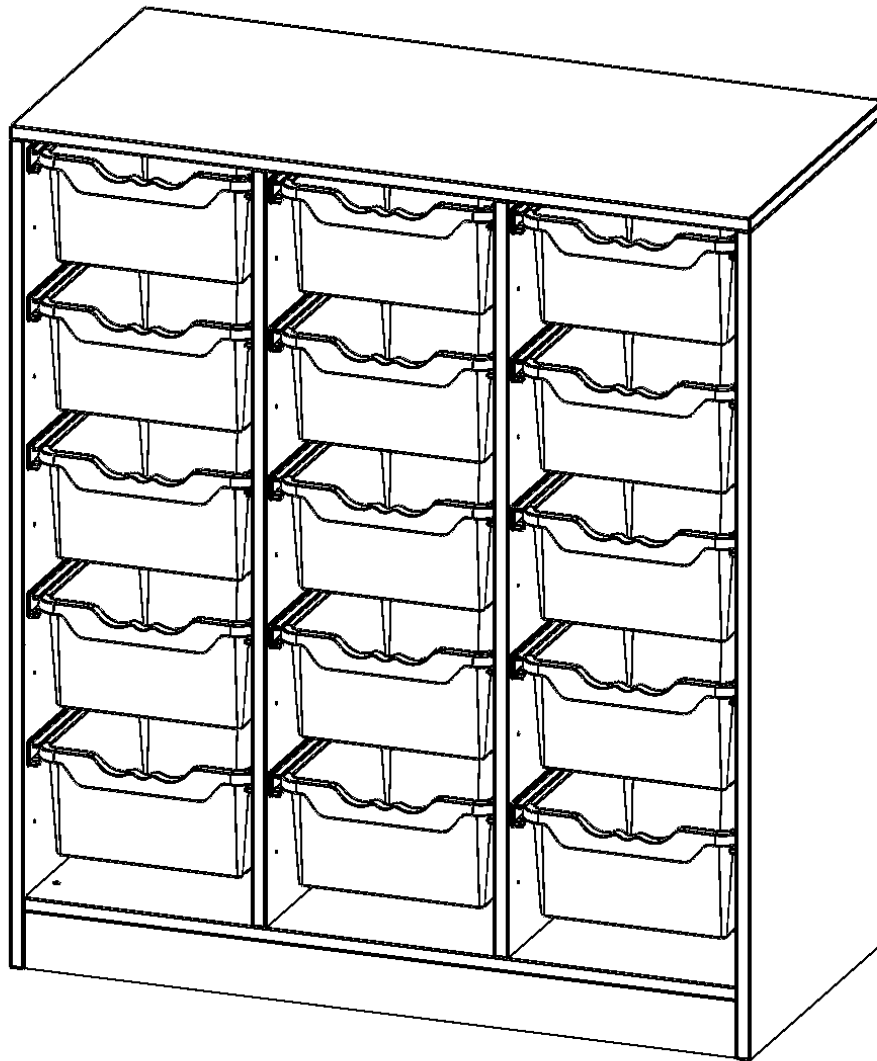

E10553G

PRODUKTDATENBLATT
WWW.MOEBELWERK-NIESKY.DE

ERGOTRAY REGAL, DREIREIHIG, 3 ORDNERHÖHEN - EVO180 SERIE

MIT SOCKEL (81 MM), 15 HOHE ERGOTRAY BOXEN, B/H/T: 104,5X118X50 CM

PRODUKTBESCHREIBUNG

Die evo180 Regale und Schränke in verschiedenen Höhen und Breiten sind ein Kernstück unseres evo180 Schrankwandprogrammes. Die Rückwand ist als Sichtrückwand ausgeführt, dementsprechend eignen sich alle evo180 Einzelregale oder Regalwände auch als Raumteiler. Der Sockel hat eine Höhe von 81 mm und ist an der Unterseite mit bodenschonenden Kunststoffgleitern ausgestattet.

Die Einlegeböden sind im Raster von 32 mm verstellbar. Unsere hochwertigen Bodenträger verfügen über einen "Ausziehstop", so wird verhindert, dass Böden mit Inhalt darauf aus dem Regal oder Schrank rutschen können.

Konfigurieren Sie Ihr Wunsch Regal indem Sie bei den angebotenen Varianten Ihre Auswahl treffen.

Die praktischen ErgoTray Boxen sind in 2 Höhen verfügbar - es gibt hohe und flache Boxen. Wir bieten im Rahmen der evo180 Serie viele Regale und Schränke mit ErgoTray Boxen an. Dass alles zusammen passt, finden Sie auch Schränke und Regale ohne Boxen, aber in den dazu passenden Breiten. Die Sideboards bis 3,5 Ordnerhöhen sind alle wahlweise mit Sockel, fahrbar oder mit stabilen Metallmöbelstellfüßen erhältlich. Die fahrbaren Sideboards verfügen über 4 Rollen, davon sind 2 feststellbar. Die ErgoTray Boxen sind in verschiedenen Farben erhältlich.

EIGENSCHAFTEN

- ErgoTray Regal, 3 Ordnerhöhen
- mit 15 hohen ErgoTray Boxen
- Höhe 118 cm für Standard Ordner
- mit Sockel
- Sichtrückwand

Zubehör

Freistehend

20.11.2024
Seite 1/2

Artikelnummer	E10553G	
Breite / Höhe / Tiefe	1045 mm / 1180 mm / 500 mm	41.1" / 46.5" / 19.7"
Ordnerhöhen	3	
Aufbewahrungsboxen	15	
Montageart	Freistehend	
Einsatzbereich	Krippe, Kindergarten, Grundschule, Weiterführende Schule, Büro und Objekt	
Material	Kunststoff, Melaminplatte	
Produktlinie	evo180	
Bauart	Mittelwand, Schubladen, Untermodul	