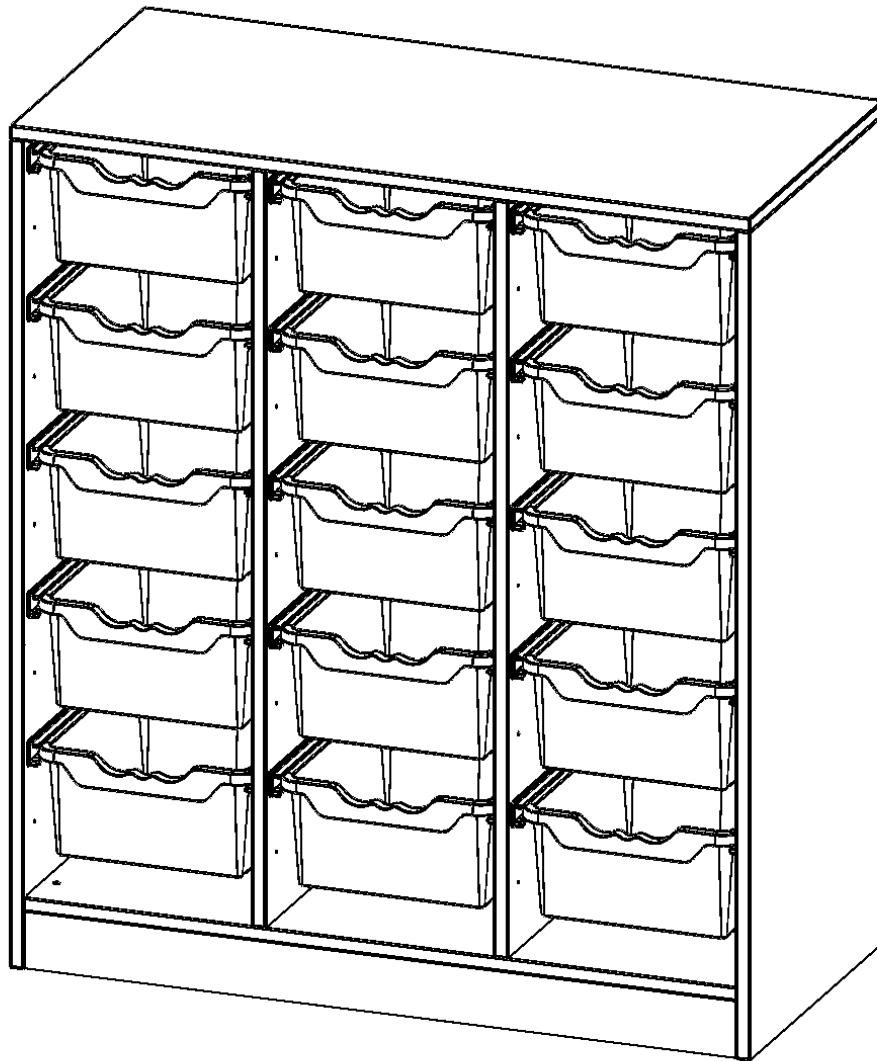

E10553G

PRODUKTDATENBLATT
WWW.MOEBELWERK-NIESKY.DE

ERGOTRAY REGAL, DREIREIHIG, 3 ORDNERHÖHEN - EVO180 SERIE

MIT SOCKEL (81 MM), 15 HOHE ERGOTRAY BOXEN, B/H/T: 104,5X118X50 CM

PRODUKTBESCHREIBUNG

Die evo180 Regale und Schränke in verschiedenen Höhen und Breiten sind ein Kernstück unseres evo180 Schrankwandprogrammes. Die Rückwand ist als Sichtrückwand ausgeführt, dementsprechend eignen sich alle evo180 Einzelregale oder Regalwände auch als Raumteiler. Der Sockel hat eine Höhe von 81 mm und ist an der Unterseite mit bodenschonenden Kunststoffgleitern ausgestattet.

Die Einlegeböden sind im Raster von 32 mm verstellbar. Unsere hochwertigen Bodenträger verfügen über einen "Ausziehstop", so wird verhindert, dass Böden mit Inhalt darauf aus dem Regal oder Schrank rutschen können.

Konfigurieren Sie Ihr Wunsch Regal indem Sie bei den angebotenen Varianten Ihre Auswahl treffen.

Die praktischen ErgoTray Boxen sind in 2 Höhen verfügbar - es gibt hohe und flache Boxen. Wir bieten im Rahmen der evo180 Serie viele Regale und Schränke mit ErgoTray Boxen an. Dass alles zusammen passt, finden Sie auch Schränke und Regale ohne Boxen, aber in den dazu passenden Breiten. Die Sideboards bis 3,5 Ordnerhöhen sind alle wahlweise mit Sockel, fahrbar oder mit stabilen Metallmöbelstellfüßen erhältlich. Die fahrbaren Sideboards verfügen über 4 Rollen, davon sind 2 feststellbar. Die ErgoTray Boxen sind in verschiedenen Farben erhältlich.

EIGENSCHAFTEN

- ErgoTray Regal, 3 Ordnerhöhen
- mit 15 hohen ErgoTray Boxen
- Höhe 118 cm für Standard Ordner
- mit Sockel
- Sichtrückwand

Zubehör

Freistehend

Artikelnummer	E10553G	
Breite / Höhe / Tiefe	1045 mm / 1180 mm / 500 mm	41.1" / 46.5" / 19.7"
Ordnerhöhen	3	
Aufbewahrungsboxen	15	
Montageart	Freistehend	
Einsatzbereich	Krippe, Kindergarten, Grundschule, Weiterführende Schule, Büro und Objekt	
Material	Kunststoff, Melaminplatte	
Produktlinie	evo180	
Bauart	Mittelwand, Schubladen, Untermodul	