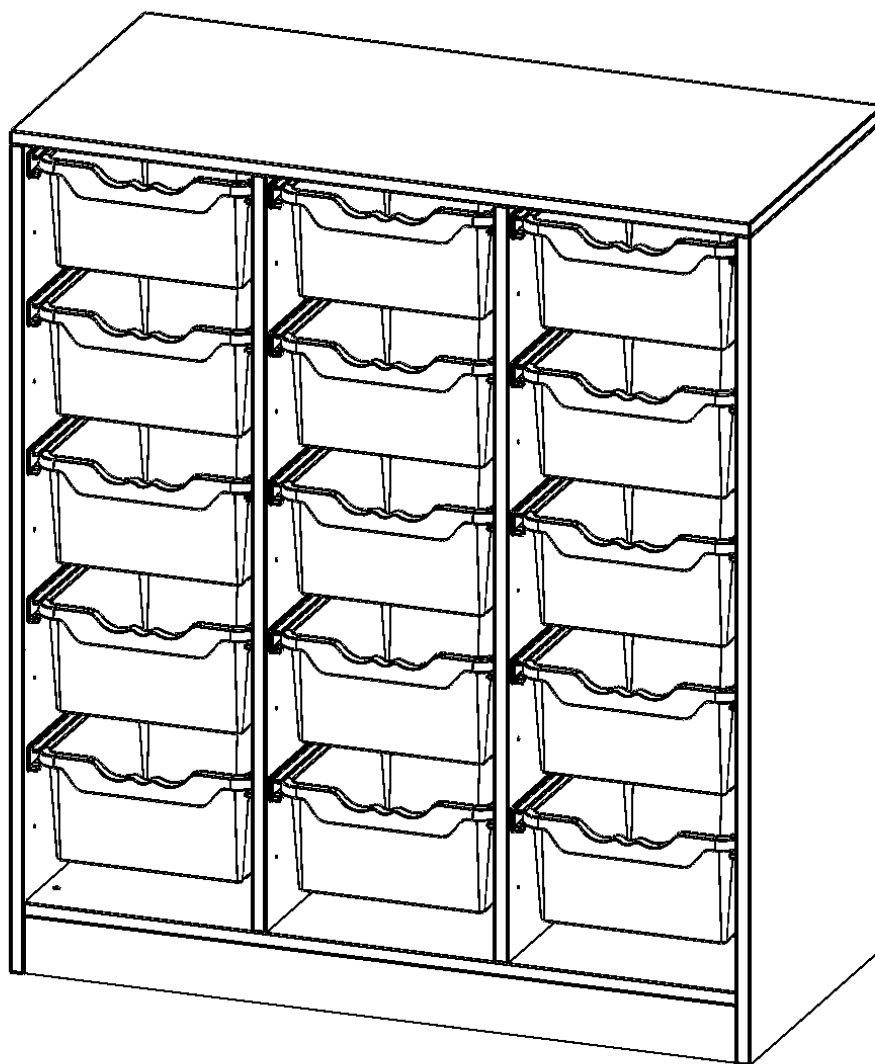

E10553G

PRODUKTDATENBLATT
WWW.MOEBELWERK-NIESKY.DE

ERGOTRAY REGAL, DREIREIHIG, 3 ORDNERHÖHEN - EVO180 SERIE

MIT SOCKEL (81 MM), 15 HOHE ERGOTRAY BOXEN, B/H/T: 104,5X118X50 CM

PRODUKTBESCHREIBUNG

Die evo180 Regale und Schränke in verschiedenen Höhen und Breiten sind ein Kernstück unseres evo180 Schrankwandprogrammes. Die Rückwand ist als Sichtrückwand ausgeführt, dementsprechend eignen sich alle evo180 Einzelregale oder Regalwände auch als Raumteiler. Der Sockel hat eine Höhe von 81 mm und ist an der Unterseite mit bodenschonenden Kunststoffgleitern ausgestattet.

Die Einlegeböden sind im Raster von 32 mm verstellbar. Unsere hochwertigen Bodenträger verfügen über einen "Ausziehstop", so wird verhindert, dass Böden mit Inhalt darauf aus dem Regal oder Schrank rutschen können.

Konfigurieren Sie Ihr Wunsch Regal indem Sie bei den angebotenen Varianten Ihre Auswahl treffen.

Die praktischen ErgoTray Boxen sind in 2 Höhen verfügbar - es gibt hohe und flache Boxen. Wir bieten im Rahmen der evo180 Serie viele Regale und Schränke mit ErgoTray Boxen an. Dass alles zusammen passt, finden Sie auch Schränke und Regale ohne Boxen, aber in den dazu passenden Breiten. Die Sideboards bis 3,5 Ordnerhöhen sind alle wahlweise mit Sockel, fahrbar oder mit stabilen Metallmöbelstellfüßen erhältlich. Die fahrbaren Sideboards verfügen über 4 Rollen, davon sind 2 feststellbar. Die ErgoTray Boxen sind in verschiedenen Farben erhältlich.

EIGENSCHAFTEN

- ErgoTray Regal, 3 Ordnerhöhen
- mit 15 hohen ErgoTray Boxen
- Höhe 118 cm für Standard Ordner
- mit Sockel
- Sichtrückwand

Zubehör

Freistehend

20.11.2024
Seite 1/2

Artikelnummer	E10553G	
Breite / Höhe / Tiefe	1045 mm / 1180 mm / 500 mm	41.1" / 46.5" / 19.7"
Ordnerhöhen	3	
Aufbewahrungsboxen	15	
Montageart	Freistehend	
Einsatzbereich	Krippe, Kindergarten, Grundschule, Weiterführende Schule, Büro und Objekt	
Material	Kunststoff, Melaminplatte	
Produktlinie	evo180	
Bauart	Mittelwand, Schubladen, Untermodul	