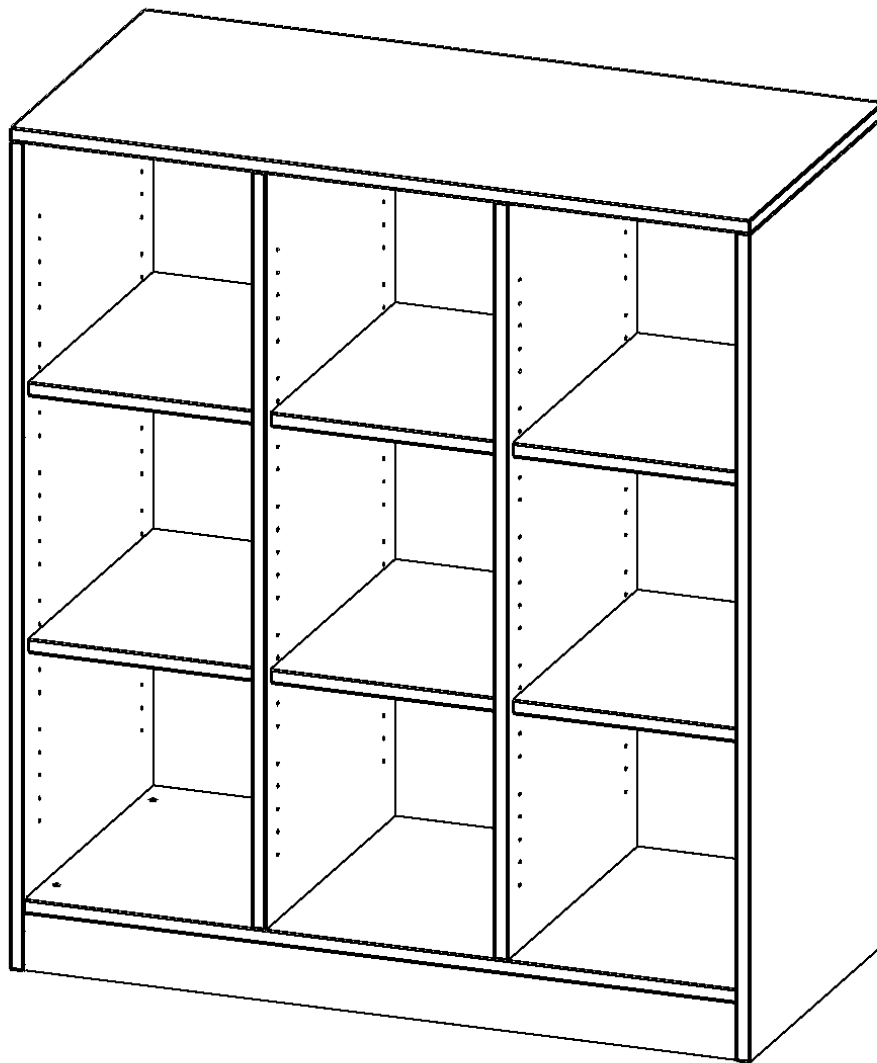

### PRODUKTBESCHREIBUNG

Die evo180 Regale und Schränke in verschiedenen Höhen und Breiten sind ein Kernstück unseres evo180 Schrankwandprogrammes. Die Rückwand ist als Sichtrückwand ausgeführt, dementsprechend eignen sich alle evo180 Einzelregale oder Regalwände auch als Raumteiler. Der Sockel hat eine Höhe von 81 mm und ist an der Unterseite mit bodenschonenden Kunststoffgleitern ausgestattet.

Konfigurieren Sie Ihr Wunsch Regal indem Sie bei den angebotenen Varianten Ihre Auswahl treffen.

Wir bieten im Rahmen der evo180 Serie viele Regale und Schränke mit ErgoTray Boxen an. Dass alles zusammen passt, finden Sie auch Schränke und Regale ohne Boxen, aber in den dazu passenden Breiten. Die Sideboards bis 3,5 Ordnerhöhen sind alle wahlweise mit Sockel, fahrbar oder mit stabilen Metallmöbelstellfüßen erhältlich. Die fahrbaren Sideboards verfügen über 4 Rollen, davon sind 2 feststellbar. Die ErgoTray Boxen sind in verschiedenen Farben erhältlich.

### EIGENSCHAFTEN

- ErgoTray Regal, 3 Ordnerhöhen
- ohne Boxen, 9 offene Fächer
- Höhe 118 cm für Standard Ordner
- mit Sockel
- Sichtrückwand

### Zubehör

Freistehend

20.11.2024  
Seite 1/2

Artikelnummer	E10553RMM	
Breite / Höhe / Tiefe	1045 mm / 1180 mm / 500 mm	41.1" / 46.5" / 19.7"
Ordnerhöhen	3	
Einlegeböden	6	
Fächer	9	
Montageart	Freistehend	
Einsatzbereich	Krippe, Kindergarten, Grundschule, Weiterführende Schule, Büro und Objekt	
Material	Kunststoff, Melaminplatte	
Produktlinie	evo180	
Bauart	Mittelwand, Schubladen, Untermodul	