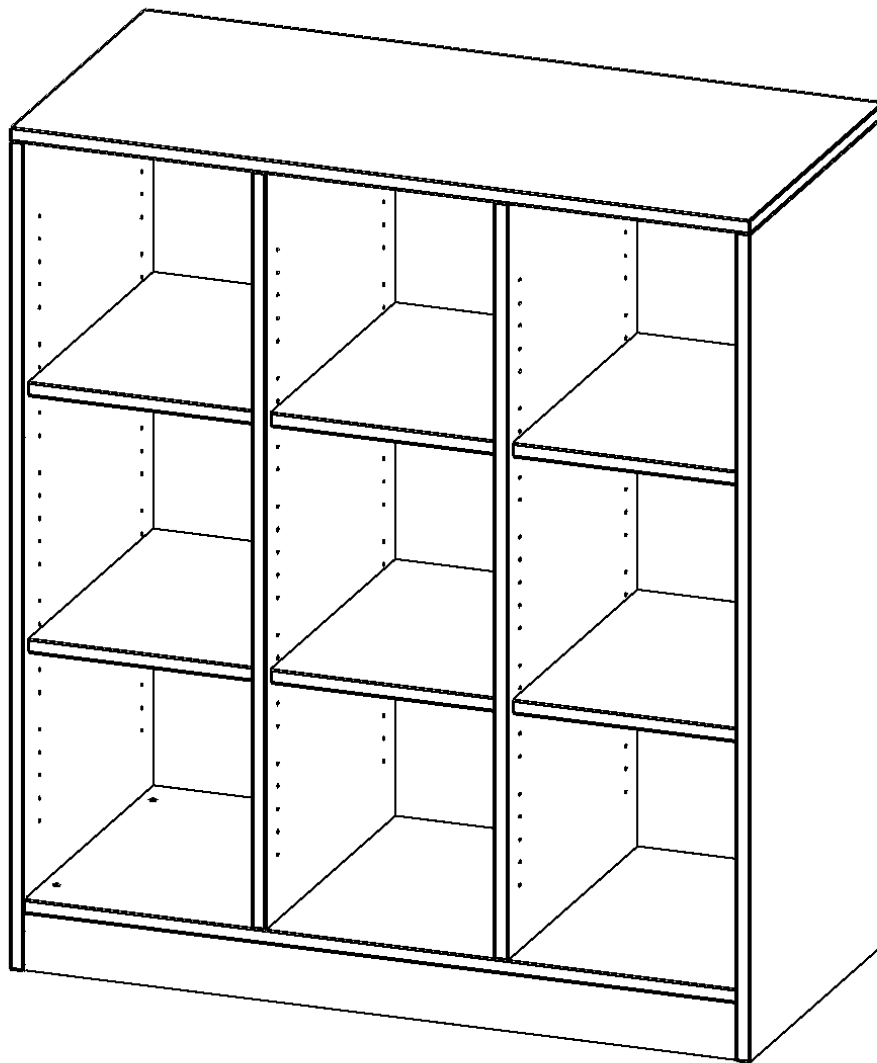

### PRODUKTBE SCHREIBUNG

Die evo180 Regale und Schränke in verschiedenen Höhen und Breiten sind ein Kernstück unseres evo180 Schrankwandprogrammes. Die Rückwand ist als Sichtrückwand ausgeführt, dementsprechend eignen sich alle evo180 Einzelregale oder Regalwände auch als Raumteiler. Der Sockel hat eine Höhe von 81 mm und ist an der Unterseite mit bodenschonenden Kunststoffgleitern ausgestattet.

Konfigurieren Sie Ihr Wunsch Regal indem Sie bei den angebotenen Varianten Ihre Auswahl treffen.

Wir bieten im Rahmen der evo180 Serie viele Regale und Schränke mit ErgoTray Boxen an. Dass alles zusammen passt, finden Sie auch Schränke und Regale ohne Boxen, aber in den dazu passenden Breiten. Die Sideboards bis 3,5 Ordnerhöhen sind alle wahlweise mit Sockel, fahrbar oder mit stabilen Metallmöbelstellfüßen erhältlich. Die fahrbaren Sideboards verfügen über 4 Rollen, davon sind 2 feststellbar. Die ErgoTray Boxen sind in verschiedenen Farben erhältlich.

### EIGENSCHAFTEN

- ErgoTray Regal, 3 Ordnerhöhen
- ohne Boxen, 9 offene Fächer
- Höhe 118 cm für Standard Ordner
- mit Sockel
- Sichtrückwand

### Zubehör

Freistehend

08.10.2024  
Seite 1/2

Artikelnummer	E10553RMM	
Breite / Höhe / Tiefe	1045 mm / 1180 mm / 500 mm	41.1" / 46.5" / 19.7"
Ordnerhöhen	3	
Einlegeböden	6	
Fächer	9	
Montageart	Freistehend	
Einsatzbereich	Krippe, Kindergarten, Grundschule, Weiterführende Schule, Büro und Objekt	
Material	Kunststoff, Melaminplatte	
Produktlinie	evo180	
Bauart	Mittelwand, Schubladen, Untermodul	