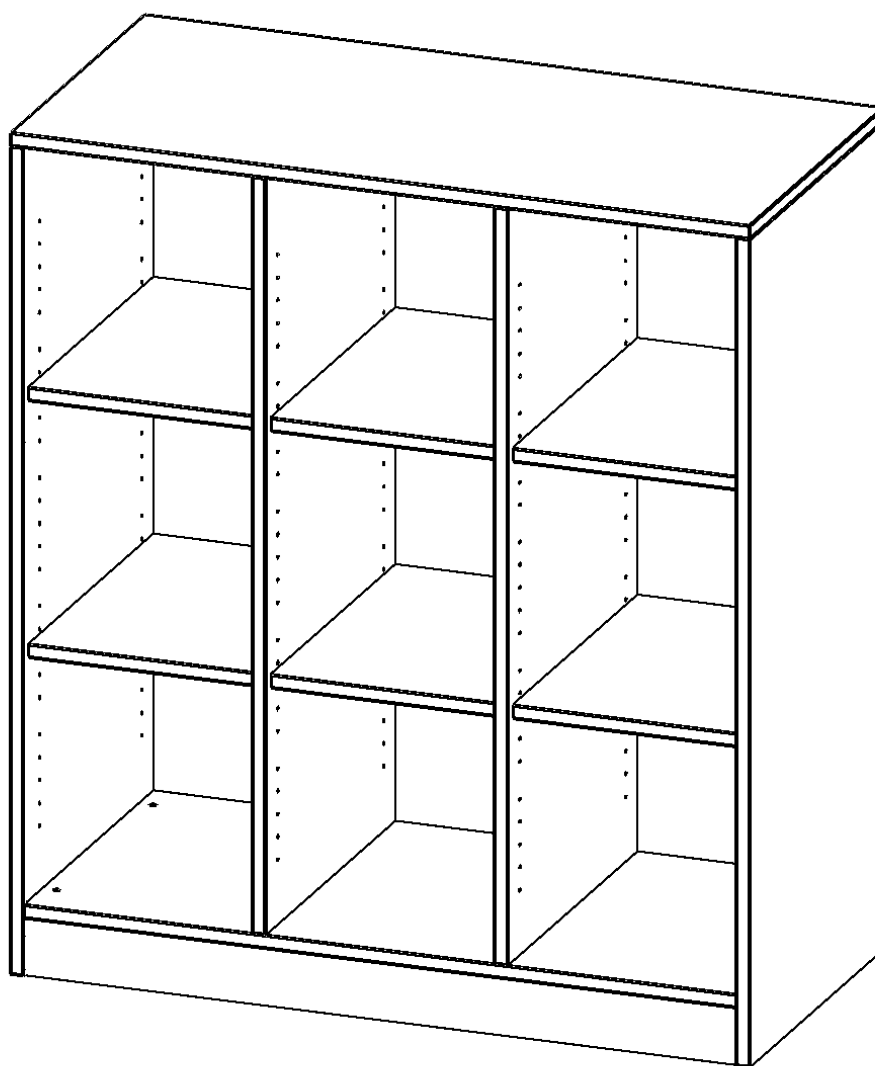

E10553RMM

PRODUKTDATENBLATT
WWW.MOEBELWERK-NIESKY.DE

REGAL, DREIREIHIG, 3 ORDNERHÖHEN - EVO180 SERIE

MIT SOCKEL (81 MM) UND MITTELWAND, OHNE BOXEN, 6 EINLEGEBOEDEN, B/H/T: 104,5X118X50 CM

PRODUKTBEschREIBUNG

Die evo180 Regale und Schränke in verschiedenen Höhen und Breiten sind ein Kernstück unseres evo180 Schrankwandprogrammes. Die Rückwand ist als Sichtrückwand ausgeführt, dementsprechend eignen sich alle evo180 Einzelregale oder Regalwände auch als Raumteiler. Der Sockel hat eine Höhe von 81 mm und ist an der Unterseite mit bodenschonenden Kunststoffgleitern ausgestattet.

Konfigurieren Sie Ihr Wunsch Regal indem Sie bei den angebotenen Varianten Ihre Auswahl treffen.

Wir bieten im Rahmen der evo180 Serie viele Regale und Schränke mit ErgoTray Boxen an. Dass alles zusammen passt, finden Sie auch Schränke und Regale ohne Boxen, aber in den dazu passenden Breiten. Die Sideboards bis 3,5 Ordnerhöhen sind alle wahlweise mit Sockel, fahrbar oder mit stabilen Metallmöbelstellfüßen erhältlich. Die fahrbaren Sideboards verfügen über 4 Rollen, davon sind 2 feststellbar. Die ErgoTray Boxen sind in verschiedenen Farben erhältlich.

EIGENSCHAFTEN

- ErgoTray Regal, 3 Ordnerhöhen
- ohne Boxen, 9 offene Fächer
- Höhe 118 cm für Standard Ordner
- mit Sockel
- Sichtrückwand

Zubehör

Freistehend

Artikelnummer	E10553RMM	
Breite / Höhe / Tiefe	1045 mm / 1180 mm / 500 mm	41.1" / 46.5" / 19.7"
Ordnerhöhen	3	
Einlegeböden	6	
Fächer	9	
Montageart	Freistehend	
Einsatzbereich	Krippe, Kindergarten, Grundschule, Weiterführende Schule, Büro und Objekt	
Material	Kunststoff, Melaminplatte	
Produktlinie	evo180	
Bauart	Mittelwand, Schubladen, Untermodul	