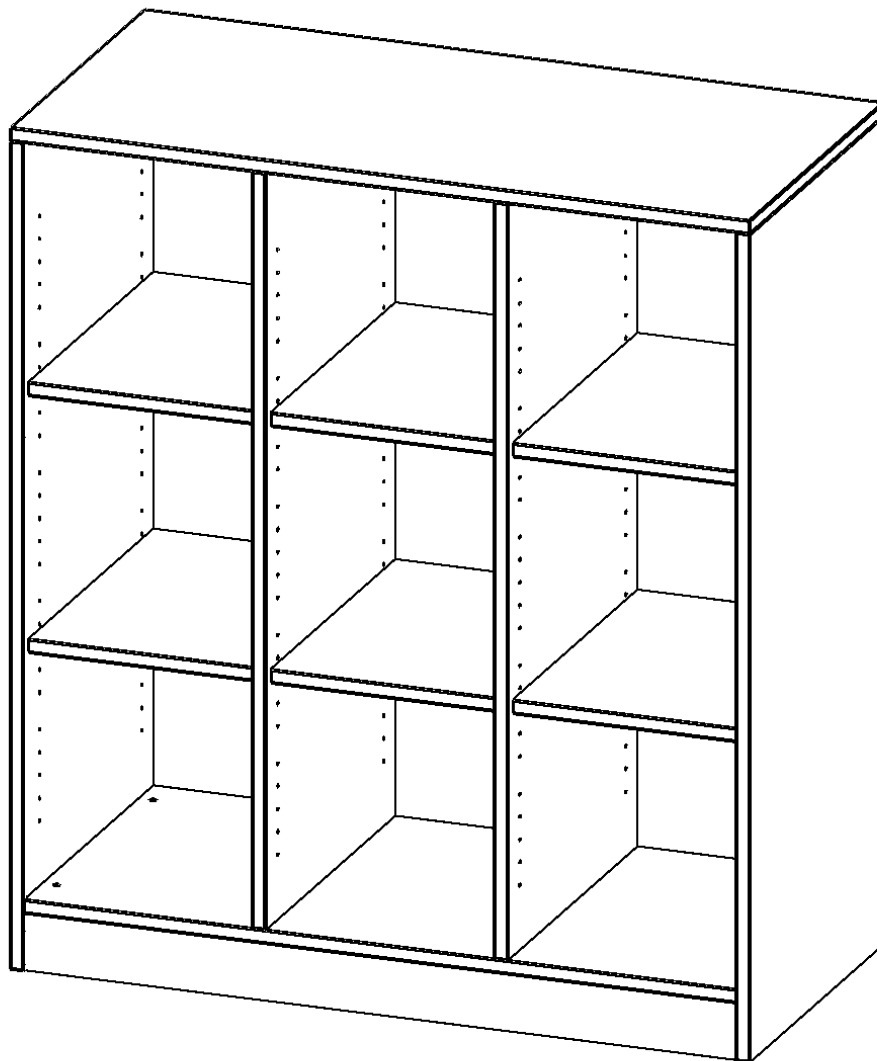

E10553RMM

PRODUKTDATENBLATT
WWW.MOEBELWERK-NIESKY.DE

REGAL, DREIREIHIG, 3 ORDNERHÖHEN - EVO180 SERIE

MIT SOCKEL (81 MM) UND MITTELWAND, OHNE BOXEN, 6 EINLEGEBOEDEN, B/H/T: 104,5X118X50 CM

PRODUKTBESCHREIBUNG

Die evo180 Regale und Schränke in verschiedenen Höhen und Breiten sind ein Kernstück unseres evo180 Schrankwandprogrammes. Die Rückwand ist als Sichtrückwand ausgeführt, dementsprechend eignen sich alle evo180 Einzelregale oder Regalwände auch als Raumteiler. Der Sockel hat eine Höhe von 81 mm und ist an der Unterseite mit bodenschonenden Kunststoffgleitern ausgestattet.

Konfigurieren Sie Ihr Wunsch Regal indem Sie bei den angebotenen Varianten Ihre Auswahl treffen.

Wir bieten im Rahmen der evo180 Serie viele Regale und Schränke mit ErgoTray Boxen an. Dass alles zusammen passt, finden Sie auch Schränke und Regale ohne Boxen, aber in den dazu passenden Breiten. Die Sideboards bis 3,5 Ordnerhöhen sind alle wahlweise mit Sockel, fahrbar oder mit stabilen Metallmöbelstellfüßen erhältlich. Die fahrbaren Sideboards verfügen über 4 Rollen, davon sind 2 feststellbar. Die ErgoTray Boxen sind in verschiedenen Farben erhältlich.

EIGENSCHAFTEN

- ErgoTray Regal, 3 Ordnerhöhen
- ohne Boxen, 9 offene Fächer
- Höhe 118 cm für Standard Ordner
- mit Sockel
- Sichtrückwand

Zubehör

Freistehend

Artikelnummer	E10553RMM	
Breite / Höhe / Tiefe	1045 mm / 1180 mm / 500 mm	41.1" / 46.5" / 19.7"
Ordnerhöhen	3	
Einlegeböden	6	
Fächer	9	
Montageart	Freistehend	
Einsatzbereich	Krippe, Kindergarten, Grundschule, Weiterführende Schule, Büro und Objekt	
Material	Kunststoff, Melaminplatte	
Produktlinie	evo180	
Bauart	Mittelwand, Schubladen, Untermodul	