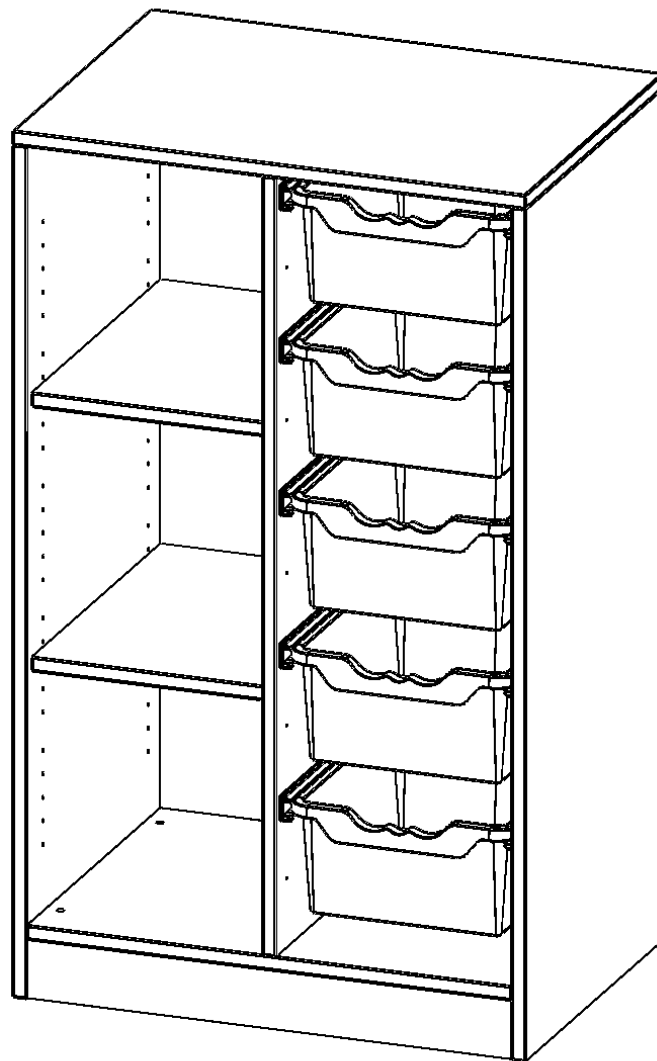

### PRODUKTBESCHREIBUNG

Die evo180 Regale und Schränke in verschiedenen Höhen und Breiten sind ein Kernstück unseres evo180 Schrankwandprogrammes. Die Rückwand ist als Sichrückwand ausgeführt, dementsprechend eignen sich alle evo180 Einzelregale oder Regalwände auch als Raumteiler. Der Sockel hat eine Höhe von 81 mm und ist an der Unterseite mit bodenschonenden Kunststoffgleitern ausgestattet.

Konfigurieren Sie Ihr Wunsch Regal indem Sie bei den angebotenen Varianten Ihre Auswahl treffen.

Die praktischen ErgoTray Boxen sind in 2 Höhen verfügbar - es gibt hohe und flache Boxen. Wir bieten im Rahmen der evo180 Serie viele Regale und Schränke mit ErgoTray Boxen an. Dass alles zusammen passt, finden Sie auch Schränke und Regale ohne Boxen, aber in den dazu passenden Breiten. Die Sideboards bis 3,5 Ordnerhöhen sind alle wahlweise mit Sockel, fahrbar oder mit stabilen Metallmöbelstellfüßen erhältlich. Die fahrbaren Sideboards verfügen über 4 Rollen, davon sind 2 feststellbar. Die ErgoTray Boxen sind in verschiedenen Farben erhältlich.

### EIGENSCHAFTEN

- ErgoTray Regal, 3 Ordnerhöhen
- rechts mit 5 hohen ErgoTray Boxen
- links mit 3 offenen Fächern
- Höhe 118 cm für Standard Ordner
- mit Sockel, mit Sichrückwand

### Zubehör

Freistehend

21.11.2024  
Seite 1/2

Artikelnummer	E7053RG	
Breite / Höhe / Tiefe	703 mm / 1180 mm / 500 mm	27.7" / 46.5" / 19.7"
Ordnerhöhen	3	
Einlegeböden	2	
Fächer	3	
Aufbewahrungsboxen	5	
Montageart	Freistehend	
Einsatzbereich	Krippe, Kindergarten, Grundschule, Weiterführende Schule, Büro und Objekt	
Material	Kunststoff, Melaminplatte	
Produktlinie	evo180	
Bauart	Mittelwand, Schubladen, Untermodul	