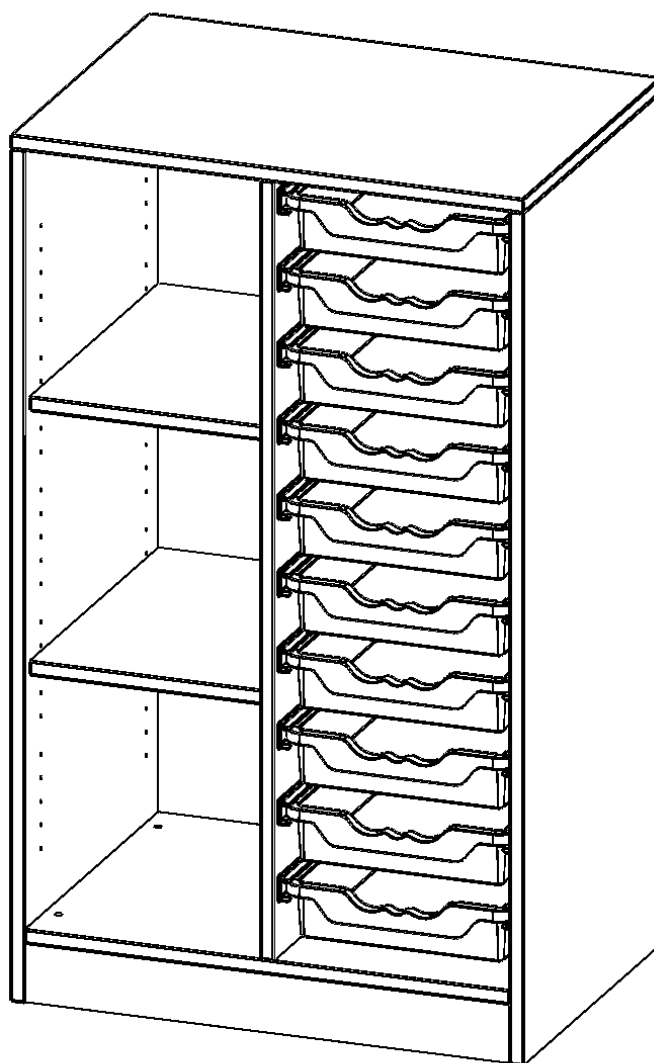

### PRODUKTBESCHREIBUNG

Die evo180 Regale und Schränke in verschiedenen Höhen und Breiten sind ein Kernstück unseres evo180 Schrankwandprogrammes. Die Rückwand ist als Sichtrückwand ausgeführt, dementsprechend eignen sich alle evo180 Einzelregale oder Regalwände auch als Raumteiler. Der Sockel hat eine Höhe von 81 mm und ist an der Unterseite mit bodenschonenden Kunststoffgleitern ausgestattet.

Konfigurieren Sie Ihr Wunsch Regal indem Sie bei den angebotenen Varianten Ihre Auswahl treffen.

Die praktischen ErgoTray Boxen sind in 2 Höhen verfügbar - es gibt hohe und flache Boxen. Wir bieten im Rahmen der evo180 Serie viele Regale und Schränke mit ErgoTray Boxen an. Dass alles zusammen passt, finden Sie auch Schränke und Regale ohne Boxen, aber in den dazu passenden Breiten. Die Sideboards bis 3,5 Ordnerhöhen sind alle wahlweise mit Sockel, fahrbar oder mit stabilen Metallmöbelstellfüßen erhältlich. Die fahrbaren Sideboards verfügen über 4 Rollen, davon sind 2 feststellbar. Die ErgoTray Boxen sind in verschiedenen Farben erhältlich.

### EIGENSCHAFTEN

- ErgoTray Regal, 3 Ordnerhöhen
- rechts mit 10 flachen ErgoTray Boxen
- links mit 3 offenen Fächern
- Höhe 118 cm für Standard Ordner
- mit Sockel
- mit Sichtrückwand

### Zubehör

Freistehend

Artikelnummer	E7053RK	
Breite / Höhe / Tiefe	703 mm / 1180 mm / 500 mm	27.7" / 46.5" / 19.7"
Ordnerhöhen	3	
Einlegeböden	2	
Fächer	3	
Aufbewahrungsboxen	10	
Montageart	Freistehend	
Einsatzbereich	Krippe, Kindergarten, Grundschule, Weiterführende Schule, Büro und Objekt	
Material	Kunststoff, Melaminplatte	
Produktlinie	evo180	
Bauart	Mittelwand, Schubladen, Untermodul	