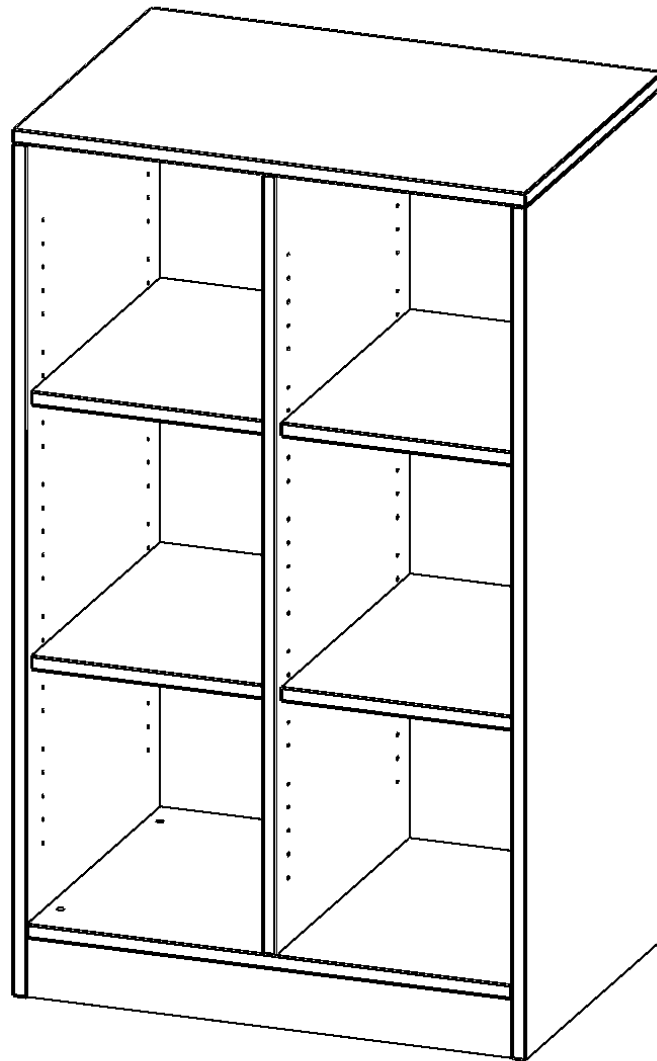

E7053RM

PRODUKTDATENBLATT
WWW.MOEBELWERK-NIESKY.DE

REGAL, ZWEIREIHIG, 3 ORDNERHÖHEN - EVO180 SERIE

MIT SOCKEL (81 MM) UND MITTELWAND, OHNE BOXEN, 4 EINLEGEBOEDEN, B/H/T: 70,3X118X50 CM

PRODUKTBESCHREIBUNG

Die evo180 Regale und Schränke in verschiedenen Höhen und Breiten sind ein Kernstück unseres evo180 Schrankwandprogrammes. Die Rückwand ist als Sichtrückwand ausgeführt, dementsprechend eignen sich alle evo180 Einzelregale oder Regalwände auch als Raumteiler. Der Sockel hat eine Höhe von 81 mm und ist an der Unterseite mit bodenschonenden Kunststoffgleitern ausgestattet.

Konfigurieren Sie Ihr Wunsch Regal indem Sie bei den angebotenen Varianten Ihre Auswahl treffen.

Wir bieten im Rahmen der evo180 Serie viele Regale und Schränke mit ErgoTray Boxen an. Dass alles zusammen passt, finden Sie auch Schränke und Regale ohne Boxen, aber in den dazu passenden Breiten. Die Sideboards bis 3,5 Ordnerhöhen sind alle wahlweise mit Sockel, fahrbar oder mit stabilen Metallmöbelstellfüßen erhältlich. Die fahrbaren Sideboards verfügen über 4 Rollen, davon sind 2 feststellbar. Die ErgoTray Boxen sind in verschiedenen Farben erhältlich.

EIGENSCHAFTEN

- ErgoTray Regal, 3 Ordnerhöhen
- ohne Boxen, 6 offene Fächer
- Höhe 118 cm für Standard Ordner
- mit Sockel
- Sichtrückwand

Zubehör

Freistehend

Artikelnummer	E7053RM	
Breite / Höhe / Tiefe	703 mm / 1180 mm / 500 mm	27.7" / 46.5" / 19.7"
Ordnerhöhen	3	
Einlegeböden	4	
Fächer	6	
Montageart	Freistehend	
Einsatzbereich	Krippe, Kindergarten, Grundschule, Weiterführende Schule, Büro und Objekt	
Material	Kunststoff, Melaminplatte	
Produktlinie	evo180	
Bauart	Mittelwand, Schubladen, Untermodul	