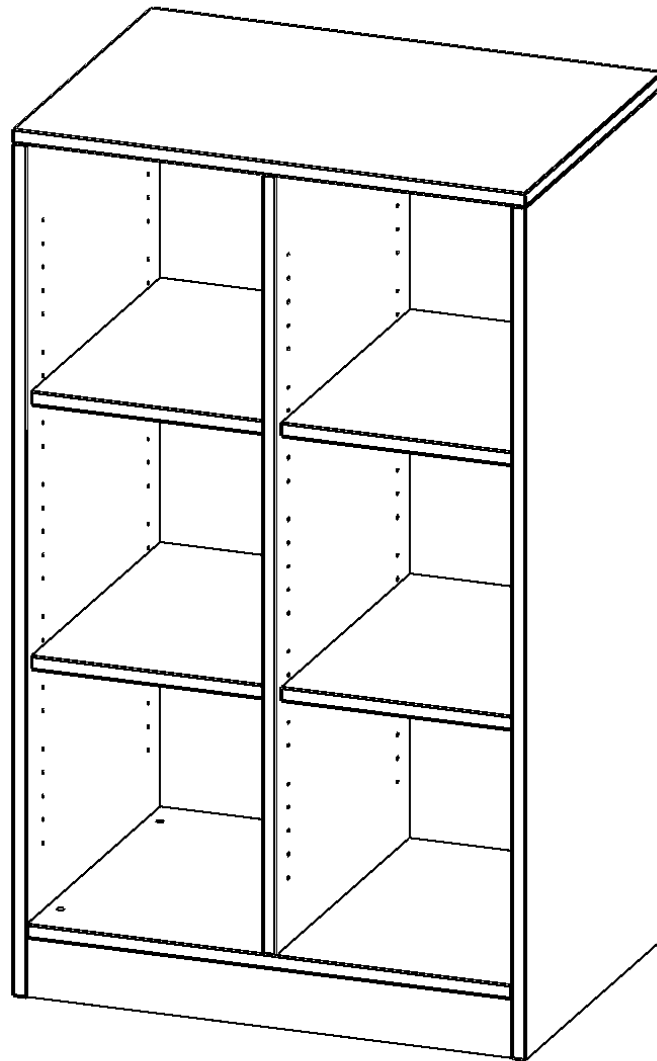

E7053RM

PRODUKTDATENBLATT
WWW.MOEBELWERK-NIESKY.DE

REGAL, ZWEIREIHIG, 3 ORDNERHÖHEN - EVO180 SERIE

MIT SOCKEL (81 MM) UND MITTELWAND, OHNE BOXEN, 4 EINLEGEBOEDEN, B/H/T: 70,3X118X50 CM

PRODUKTBESCHREIBUNG

Die evo180 Regale und Schränke in verschiedenen Höhen und Breiten sind ein Kernstück unseres evo180 Schrankwandprogrammes. Die Rückwand ist als Sichtrückwand ausgeführt, dementsprechend eignen sich alle evo180 Einzelregale oder Regalwände auch als Raumteiler. Der Sockel hat eine Höhe von 81 mm und ist an der Unterseite mit bodenschonenden Kunststoffgleitern ausgestattet.

Konfigurieren Sie Ihr Wunsch Regal indem Sie bei den angebotenen Varianten Ihre Auswahl treffen.

Wir bieten im Rahmen der evo180 Serie viele Regale und Schränke mit ErgoTray Boxen an. Dass alles zusammen passt, finden Sie auch Schränke und Regale ohne Boxen, aber in den dazu passenden Breiten. Die Sideboards bis 3,5 Ordnerhöhen sind alle wahlweise mit Sockel, fahrbar oder mit stabilen Metallmöbelstellfüßen erhältlich. Die fahrbaren Sideboards verfügen über 4 Rollen, davon sind 2 feststellbar. Die ErgoTray Boxen sind in verschiedenen Farben erhältlich.

EIGENSCHAFTEN

- ErgoTray Regal, 3 Ordnerhöhen
- ohne Boxen, 6 offene Fächer
- Höhe 118 cm für Standard Ordner
- mit Sockel
- Sichtrückwand

Zubehör

Freistehend

21.11.2024
Seite 1/2

Artikelnummer	E7053RM	
Breite / Höhe / Tiefe	703 mm / 1180 mm / 500 mm	27.7" / 46.5" / 19.7"
Ordnerhöhen	3	
Einlegeböden	4	
Fächer	6	
Montageart	Freistehend	
Einsatzbereich	Krippe, Kindergarten, Grundschule, Weiterführende Schule, Büro und Objekt	
Material	Kunststoff, Melaminplatte	
Produktlinie	evo180	
Bauart	Mittelwand, Schubladen, Untermodul	