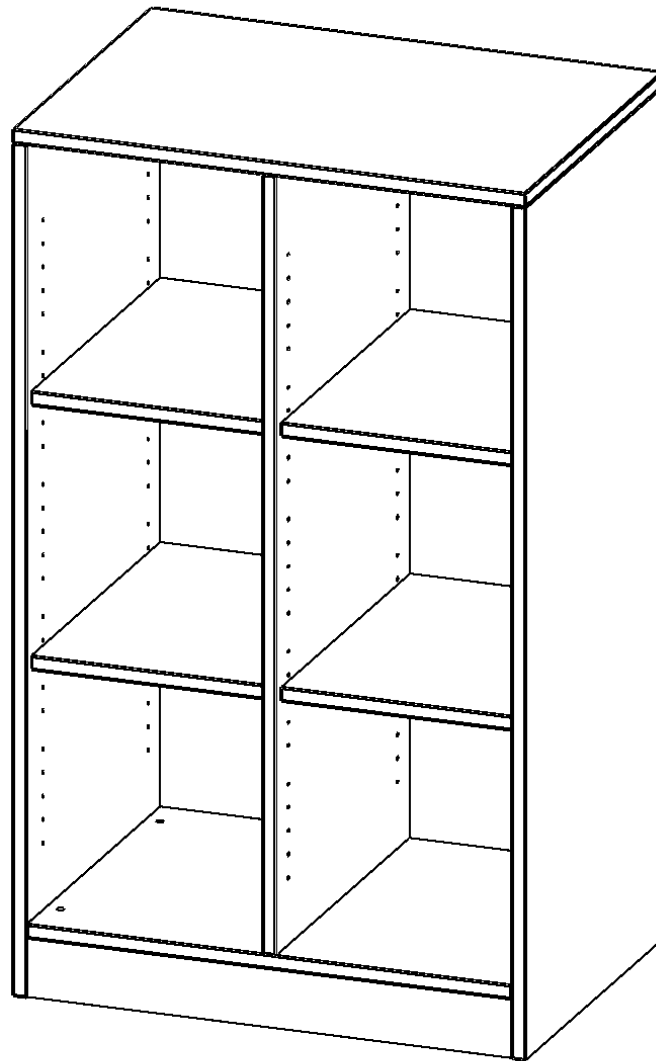

### PRODUKTBEschREIBUNG

Die evo180 Regale und Schränke in verschiedenen Höhen und Breiten sind ein Kernstück unseres evo180 Schrankwandprogrammes. Die Rückwand ist als Sichrückwand ausgeführt, dementsprechend eignen sich alle evo180 Einzelregale oder Regalwände auch als Raumteiler. Der Sockel hat eine Höhe von 81 mm und ist an der Unterseite mit bodenschonenden Kunststoffgleitern ausgestattet.

Konfigurieren Sie Ihr Wunsch Regal indem Sie bei den angebotenen Varianten Ihre Auswahl treffen.

Wir bieten im Rahmen der evo180 Serie viele Regale und Schränke mit ErgoTray Boxen an. Dass alles zusammen passt, finden Sie auch Schränke und Regale ohne Boxen, aber in den dazu passenden Breiten. Die Sideboards bis 3,5 Ordnerhöhen sind alle wahlweise mit Sockel, fahrbar oder mit stabilen Metallmöbelstellfüßen erhältlich. Die fahrbaren Sideboards verfügen über 4 Rollen, davon sind 2 feststellbar. Die ErgoTray Boxen sind in verschiedenen Farben erhältlich.

### EIGENSCHAFTEN

- ErgoTray Regal, 3 Ordnerhöhen
- ohne Boxen, 6 offene Fächer
- Höhe 118 cm für Standard Ordner
- mit Sockel
- Sichrückwand

### Zubehör

Freistehend

21.11.2024  
Seite 1/2

Artikelnummer	E7053RM	
Breite / Höhe / Tiefe	703 mm / 1180 mm / 500 mm	27.7" / 46.5" / 19.7"
Ordnerhöhen	3	
Einlegeböden	4	
Fächer	6	
Montageart	Freistehend	
Einsatzbereich	Krippe, Kindergarten, Grundschule, Weiterführende Schule, Büro und Objekt	
Material	Kunststoff, Melaminplatte	
Produktlinie	evo180	
Bauart	Mittelwand, Schubladen, Untermodul	