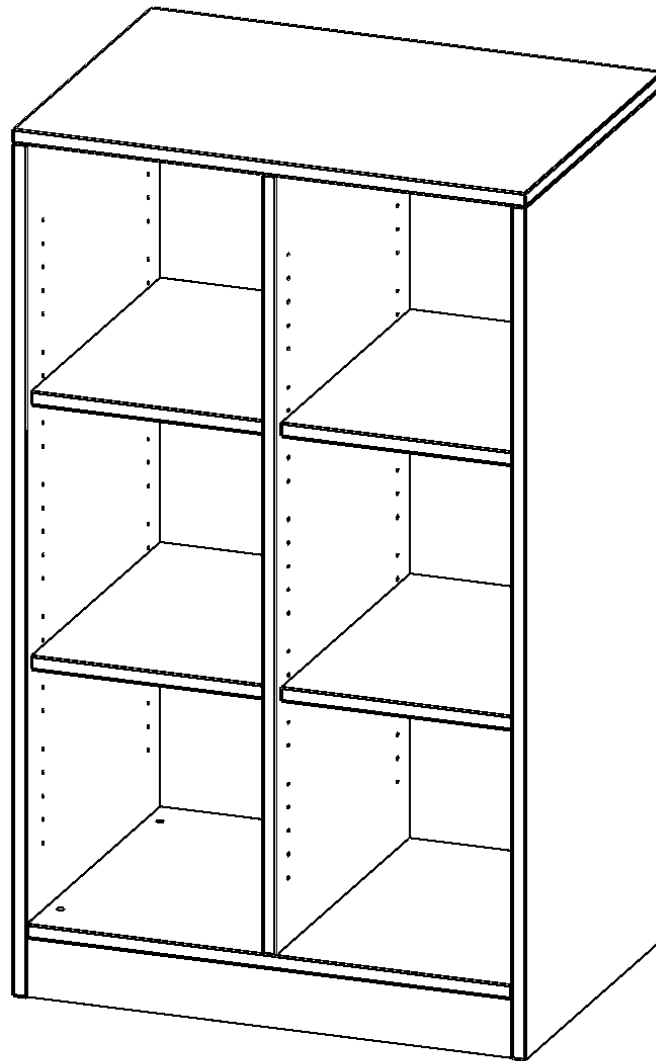

### PRODUKTBESCHREIBUNG

Die evo180 Regale und Schränke in verschiedenen Höhen und Breiten sind ein Kernstück unseres evo180 Schrankwandprogrammes. Die Rückwand ist als Sichtrückwand ausgeführt, dementsprechend eignen sich alle evo180 Einzelregale oder Regalwände auch als Raumteiler. Der Sockel hat eine Höhe von 81 mm und ist an der Unterseite mit bodenschonenden Kunststoffgleitern ausgestattet.

Konfigurieren Sie Ihr Wunsch Regal indem Sie bei den angebotenen Varianten Ihre Auswahl treffen.

Wir bieten im Rahmen der evo180 Serie viele Regale und Schränke mit ErgoTray Boxen an. Dass alles zusammen passt, finden Sie auch Schränke und Regale ohne Boxen, aber in den dazu passenden Breiten. Die Sideboards bis 3,5 Ordnerhöhen sind alle wahlweise mit Sockel, fahrbar oder mit stabilen Metallmöbelstellfüßen erhältlich. Die fahrbaren Sideboards verfügen über 4 Rollen, davon sind 2 feststellbar. Die ErgoTray Boxen sind in verschiedenen Farben erhältlich.

### EIGENSCHAFTEN

- ErgoTray Regal, 3 Ordnerhöhen
- ohne Boxen, 6 offene Fächer
- Höhe 118 cm für Standard Ordner
- mit Sockel
- Sichtrückwand

### Zubehör

Freistehend

Artikelnummer	E7053RM	
Breite / Höhe / Tiefe	703 mm / 1180 mm / 500 mm	27.7" / 46.5" / 19.7"
Ordnerhöhen	3	
Einlegeböden	4	
Fächer	6	
Montageart	Freistehend	
Einsatzbereich	Krippe, Kindergarten, Grundschule, Weiterführende Schule, Büro und Objekt	
Material	Kunststoff, Melaminplatte	
Produktlinie	evo180	
Bauart	Mittelwand, Schubladen, Untermodul	