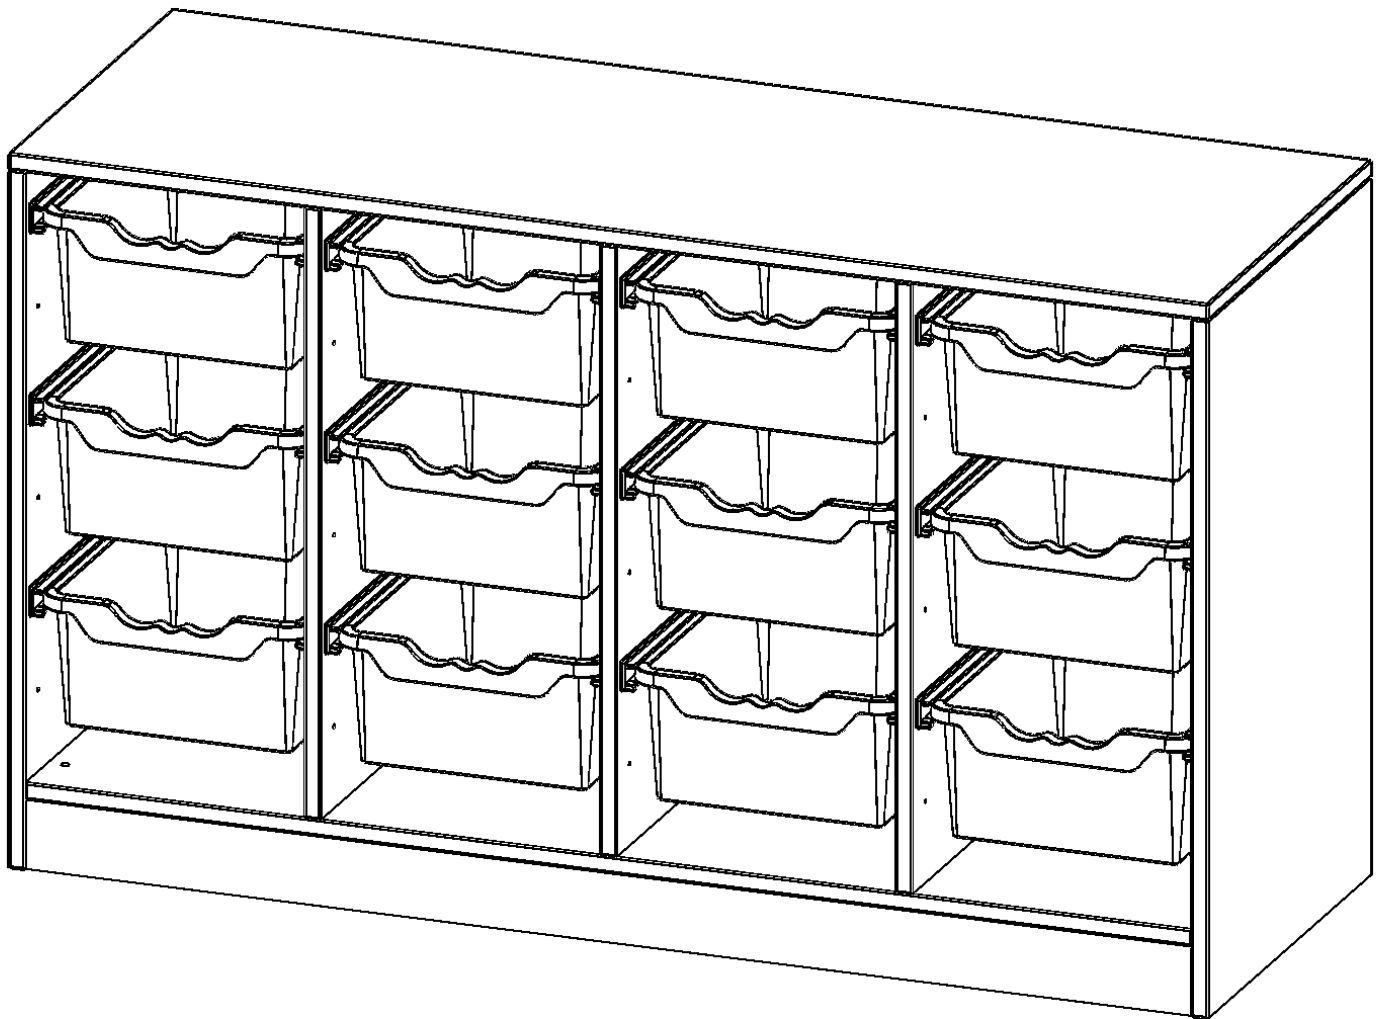

E13952G

PRODUKTDATENBLATT
WWW.MOEBELWERK-NIESKY.DE

ERGOTRAY REGAL, VIERREIHIG, 2 ORDNERHÖHEN - EVO180 SERIE

MIT SOCKEL (81 MM), 12 HOHE ERGOTRAY BOXEN, B/H/T: 138,7X82X50 CM

PRODUKTBESCHREIBUNG

Die evo180 Regale und Schränke in verschiedenen Höhen und Breiten sind ein Kernstück unseres evo180 Schrankwandprogrammes. Die Rückwand ist als Sichtrückwand ausgeführt, dementsprechend eignen sich alle evo180 Einzelregale oder Regalwände auch als Raumteiler. Der Sockel hat eine Höhe von 81 mm und ist an der Unterseite mit bodenschonenden Kunststoffgleitern ausgestattet.

Die Einlegeböden sind im Raster von 32 mm verstellbar. Unsere hochwertigen Bodenträger verfügen über einen "Ausziehstop", so wird verhindert, dass Böden mit Inhalt darauf aus dem Regal oder Schrank rutschen können.

Konfigurieren Sie Ihr Wunsch Regal indem Sie bei den angebotenen Varianten Ihre Auswahl treffen.

Die praktischen ErgoTray Boxen sind in 2 Höhen verfügbar - es gibt hohe und flache Boxen. Wir bieten im Rahmen der evo180 Serie viele Regale und Schränke mit ErgoTray Boxen an. Dass alles zusammen passt, finden Sie auch Schränke und Regale ohne Boxen, aber in den dazu passenden Breiten. Die Sideboards bis 3,5 Ordnerhöhen sind alle wahlweise mit Sockel, fahrbar oder mit stabilen Metallmöbelstellfüßen erhältlich. Die fahrbaren Sideboards verfügen über 4 Rollen, davon sind 2 feststellbar. Die ErgoTray Boxen sind in verschiedenen Farben erhältlich.

EIGENSCHAFTEN

- ErgoTray Regal, 2 Ordnerhöhen
- mit 12 hohen ErgoTray Boxen
- Höhe 82 cm für Standard Ordner
- mit Sockel
- Sichtrückwand

Zubehör

Freistehend

Artikelnummer	E13952G	
Breite / Höhe / Tiefe	1387 mm / 820 mm / 500 mm	54.6" / 32.3" / 19.7"
Ordnerhöhen	2	
Aufbewahrungsboxen	12	
Montageart	Freistehend	
Einsatzbereich	Krippe, Kindergarten, Grundschule, Weiterführende Schule, Büro und Objekt	
Material	Kunststoff, Melaminplatte	
Produktlinie	evo180	
Bauart	Mittelwand, Schubladen, Untermodul	