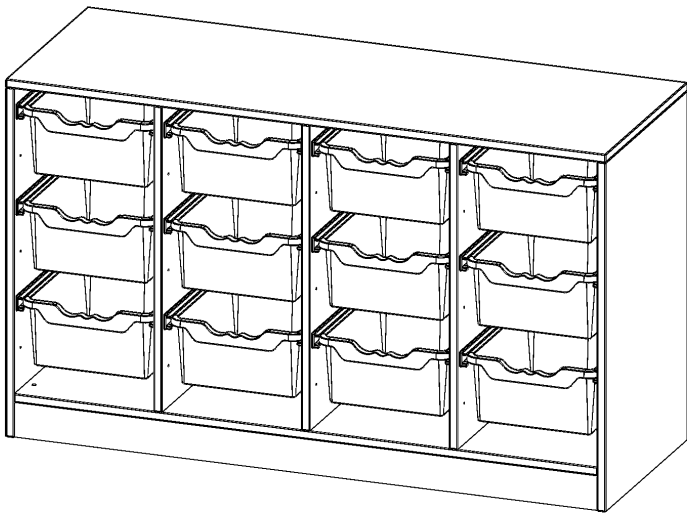

E13952G

PRODUKTDATENBLATT
WWW.MOEBELWERK-NIESKY.DE

ERGOTRAY REGAL, VIERREIHIG, 2 ORDNERHÖHEN - EVO180 SERIE

MIT SOCKEL (81 MM), 12 HOHE ERGOTRAY BOXEN, B/H/T: 138,7X82X50 CM

PRODUKTBESCHREIBUNG

Die evo180 Regale und Schränke in verschiedenen Höhen und Breiten sind ein Kernstück unseres evo180 Schrankwandprogrammes. Die Rückwand ist als Sichtrückwand ausgeführt, dementsprechend eignen sich alle evo180 Einzelregale oder Regalwände auch als Raumteiler. Der Sockel hat eine Höhe von 81 mm und ist an der Unterseite mit bodenschonenden Kunststoffgleitern ausgestattet.

Alle Regale werden aus melaminharzbeschichteter E1 Feinspanplatte gefertigt, die FSC zertifiziert und formaldehydfrei sind. Als Kanten verwenden wir besonders robuste 2 mm starke ABS Kanten, die unter hoher Temperatur fest verleimt werden. Bitte wählen Sie Ihr Wunschdekor aus unserer Dekorpalette aus.

Die Einlegeböden sind im Raster von 32 mm verstellbar. Unsere hochwertigen Bodenträger verfügen über einen "Ausziehstop", so wird verhindert, dass Böden mit Inhalt darauf aus dem Regal oder Schrank rutschen können.

Konfigurieren Sie Ihr Wunsch Regal indem Sie bei den angebotenen Varianten Ihre Auswahl treffen.

Die praktischen ErgoTray Boxen sind in 2 Höhen verfügbar - es gibt hohe und flache Boxen. Wir bieten im Rahmen der evo180 Serie viele Regale und Schränke mit ErgoTray Boxen an. Dass alles zusammen passt, finden Sie auch Schränke und Regale ohne Boxen, aber in den dazu passenden Breiten. Die Sideboards bis 3,5 Ordnerhöhen sind alle wahlweise mit Sockel, fahrbar oder mit stabilen Metallmöbelstellfüßen erhältlich. Die fahrbaren Sideboards verfügen über 4 Rollen, davon sind 2 feststellbar. Die ErgoTray Boxen sind in verschiedenen Farben erhältlich.