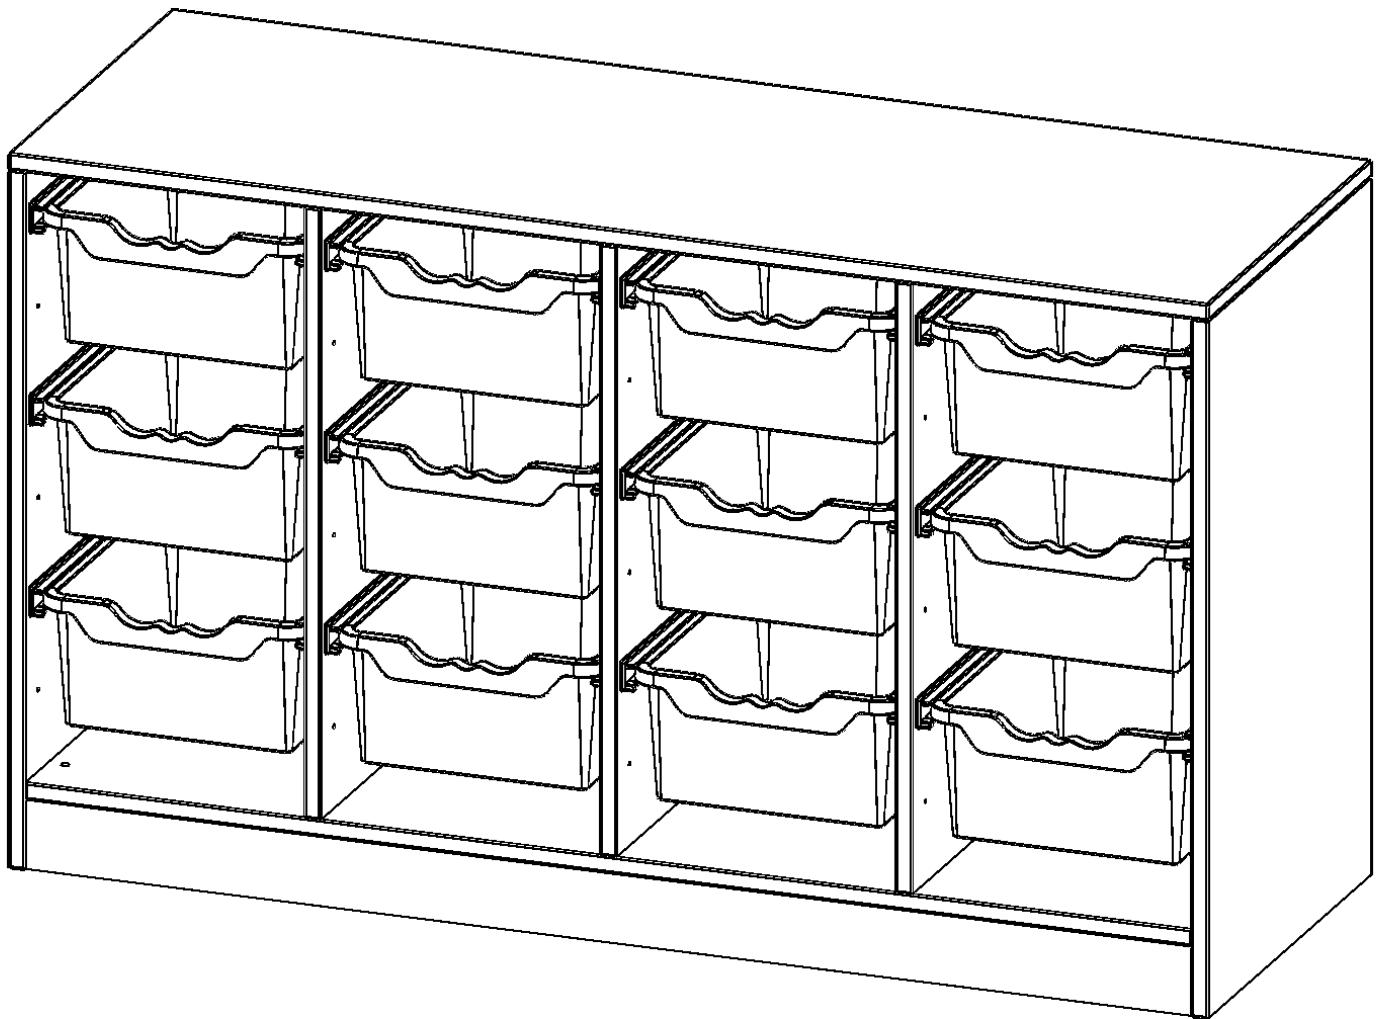

E13952G

PRODUKTDATENBLATT
WWW.MOEBELWERK-NIESKY.DE

ERGOTRAY REGAL, VIERREIHIG, 2 ORDNERHÖHEN - EVO180 SERIE

MIT SOCKEL (81 MM), 12 HOHE ERGOTRAY BOXEN, B/H/T: 138,7X82X50 CM

PRODUKTBESCHREIBUNG

Die evo180 Regale und Schränke in verschiedenen Höhen und Breiten sind ein Kernstück unseres evo180 Schrankwandprogrammes. Die Rückwand ist als Sichrückwand ausgeführt, dementsprechend eignen sich alle evo180 Einzelregale oder Regalwände auch als Raumteiler. Der Sockel hat eine Höhe von 81 mm und ist an der Unterseite mit bodenschonenden Kunststoffgleitern ausgestattet.

Die Einlegeböden sind im Raster von 32 mm verstellbar. Unsere hochwertigen Bodenträger verfügen über einen "Ausziehstop", so wird verhindert, dass Böden mit Inhalt darauf aus dem Regal oder Schrank rutschen können.

Konfigurieren Sie Ihr Wunsch Regal indem Sie bei den angebotenen Varianten Ihre Auswahl treffen.

Die praktischen ErgoTray Boxen sind in 2 Höhen verfügbar - es gibt hohe und flache Boxen. Wir bieten im Rahmen der evo180 Serie viele Regale und Schränke mit ErgoTray Boxen an. Dass alles zusammen passt, finden Sie auch Schränke und Regale ohne Boxen, aber in den dazu passenden Breiten. Die Sideboards bis 3,5 Ordnerhöhen sind alle wahlweise mit Sockel, fahrbar oder mit stabilen Metallmöbelstellfüßen erhältlich. Die fahrbaren Sideboards verfügen über 4 Rollen, davon sind 2 feststellbar. Die ErgoTray Boxen sind in verschiedenen Farben erhältlich.

EIGENSCHAFTEN

- ErgoTray Regal, 2 Ordnerhöhen
- mit 12 hohen ErgoTray Boxen
- Höhe 82 cm für Standard Ordner
- mit Sockel
- Sichrückwand

Zubehör

Freistehend

08.10.2024
Seite 1/2

Artikelnummer	E13952G	
Breite / Höhe / Tiefe	1387 mm / 820 mm / 500 mm	54.6" / 32.3" / 19.7"
Ordnerhöhen	2	
Aufbewahrungsboxen	12	
Montageart	Freistehend	
Einsatzbereich	Krippe, Kindergarten, Grundschule, Weiterführende Schule, Büro und Objekt	
Material	Kunststoff, Melaminplatte	
Produktlinie	evo180	
Bauart	Mittelwand, Schubladen, Untermodul	