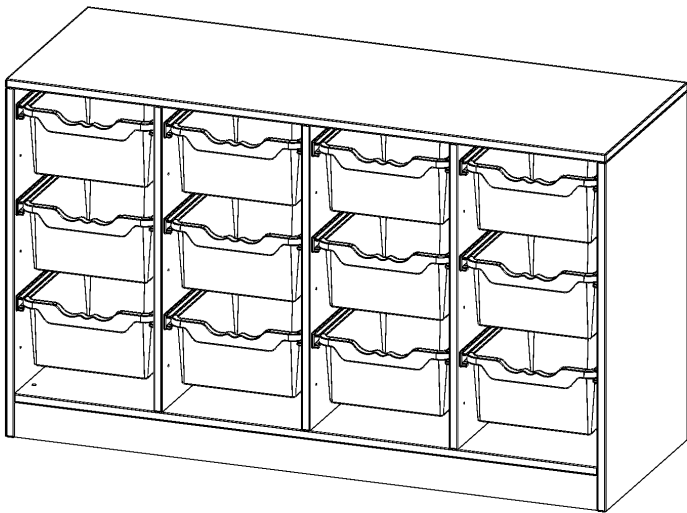

E13952G

PRODUKTDATENBLATT
WWW.MOEBELWERK-NIESKY.DE

ERGOTRAY REGAL, VIERREIHIG, 2 ORDNERHÖHEN - EVO180 SERIE

MIT SOCKEL (81 MM), 12 HOHE ERGOTRAY BOXEN, B/H/T: 138,7X82X50 CM

PRODUKTBESCHREIBUNG

Die evo180 Regale und Schränke in verschiedenen Höhen und Breiten sind ein Kernstück unseres evo180 Schrankwandprogrammes. Die Rückwand ist als Sichrückwand ausgeführt, dementsprechend eignen sich alle evo180 Einzelregale oder Regalwände auch als Raumteiler. Der Sockel hat eine Höhe von 81 mm und ist an der Unterseite mit bodenschonenden Kunststoffgleitern ausgestattet.

Alle Regale werden aus melaminharzbeschichteter E1 Feinspanplatte gefertigt, die FSC zertifiziert und formaldehydfrei sind. Als Kanten verwenden wir besonders robuste 2 mm starke ABS Kanten, die unter hoher Temperatur fest verleimt werden. Bitte wählen Sie Ihr Wunschdekor aus unserer Dekorpalette aus.

Die Einlegeböden sind im Raster von 32 mm verstellbar. Unsere hochwertigen Bodenträger verfügen über einen "Ausziehstop", so wird verhindert, dass Böden mit Inhalt darauf aus dem Regal oder Schrank rutschen können.

Konfigurieren Sie Ihr Wunsch Regal indem Sie bei den angebotenen Varianten Ihre Auswahl treffen.

Die praktischen ErgoTray Boxen sind in 2 Höhen verfügbar - es gibt hohe und flache Boxen. Wir bieten im Rahmen der evo180 Serie viele Regale und Schränke mit ErgoTray Boxen an. Dass alles zusammen passt, finden Sie auch Schränke und Regale ohne Boxen, aber in den dazu passenden Breiten. Die Sideboards bis 3,5 Ordnerhöhen sind alle wahlweise mit Sockel, fahrbar oder mit stabilen Metallmöbelstellfüßen erhältlich. Die fahrbaren Sideboards verfügen über 4 Rollen, davon sind 2 feststellbar. Die ErgoTray Boxen sind in verschiedenen Farben erhältlich.