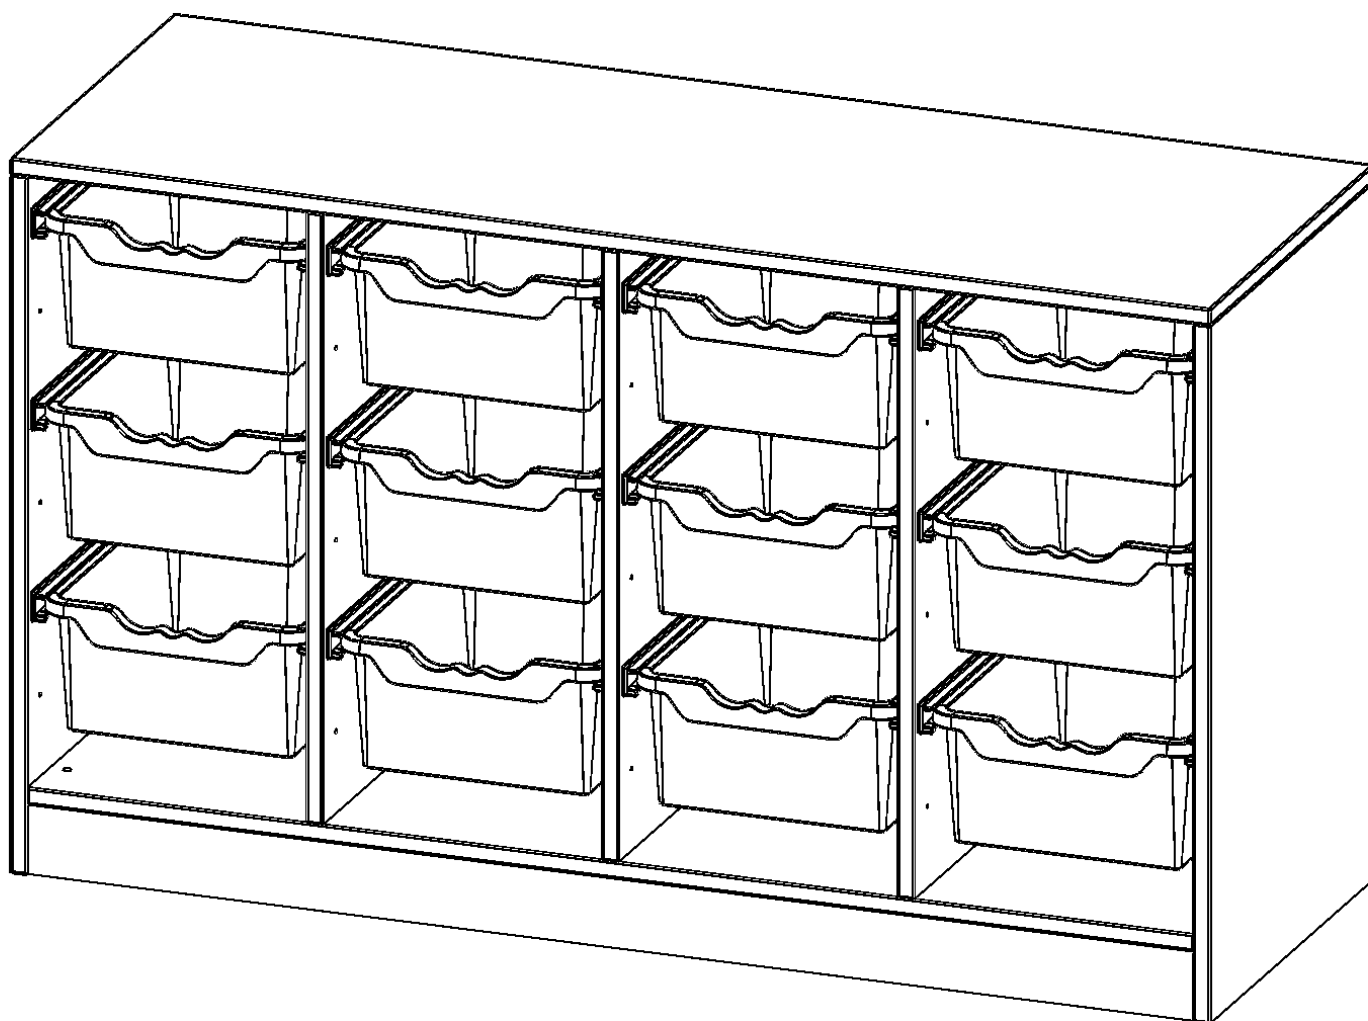

E13952G

PRODUKTDATENBLATT
WWW.MOEBELWERK-NIESKY.DE

ERGOTRAY REGAL, VIERREIHIG, 2 ORDNERHÖHEN - EVO180 SERIE

MIT SOCKEL (81 MM), 12 HOHE ERGOTRAY BOXEN, B/H/T: 138,7X82X50 CM

PRODUKTBESCHREIBUNG

Die evo180 Regale und Schränke in verschiedenen Höhen und Breiten sind ein Kernstück unseres evo180 Schrankwandprogrammes. Die Rückwand ist als Sichrückwand ausgeführt, dementsprechend eignen sich alle evo180 Einzelregale oder Regalwände auch als Raumteiler. Der Sockel hat eine Höhe von 81 mm und ist an der Unterseite mit bodenschonenden Kunststoffgleitern ausgestattet.

Die Einlegeböden sind im Raster von 32 mm verstellbar. Unsere hochwertigen Bodenträger verfügen über einen "Ausziehstop", so wird verhindert, dass Böden mit Inhalt darauf aus dem Regal oder Schrank rutschen können.

Konfigurieren Sie Ihr Wunsch Regal indem Sie bei den angebotenen Varianten Ihre Auswahl treffen.

Die praktischen ErgoTray Boxen sind in 2 Höhen verfügbar - es gibt hohe und flache Boxen. Wir bieten im Rahmen der evo180 Serie viele Regale und Schränke mit ErgoTray Boxen an. Dass alles zusammen passt, finden Sie auch Schränke und Regale ohne Boxen, aber in den dazu passenden Breiten. Die Sideboards bis 3,5 Ordnerhöhen sind alle wahlweise mit Sockel, fahrbar oder mit stabilen Metallmöbelstellfüßen erhältlich. Die fahrbaren Sideboards verfügen über 4 Rollen, davon sind 2 feststellbar. Die ErgoTray Boxen sind in verschiedenen Farben erhältlich.

EIGENSCHAFTEN

- ErgoTray Regal, 2 Ordnerhöhen
- mit 12 hohen ErgoTray Boxen
- Höhe 82 cm für Standard Ordner
- mit Sockel
- Sichrückwand

Zubehör

Freistehend

20.11.2024
Seite 1/2

Artikelnummer	E13952G	
Breite / Höhe / Tiefe	1387 mm / 820 mm / 500 mm	54.6" / 32.3" / 19.7"
Ordnerhöhen	2	
Aufbewahrungsboxen	12	
Montageart	Freistehend	
Einsatzbereich	Krippe, Kindergarten, Grundschule, Weiterführende Schule, Büro und Objekt	
Material	Kunststoff, Melaminplatte	
Produktlinie	evo180	
Bauart	Mittelwand, Schubladen, Untermodul	