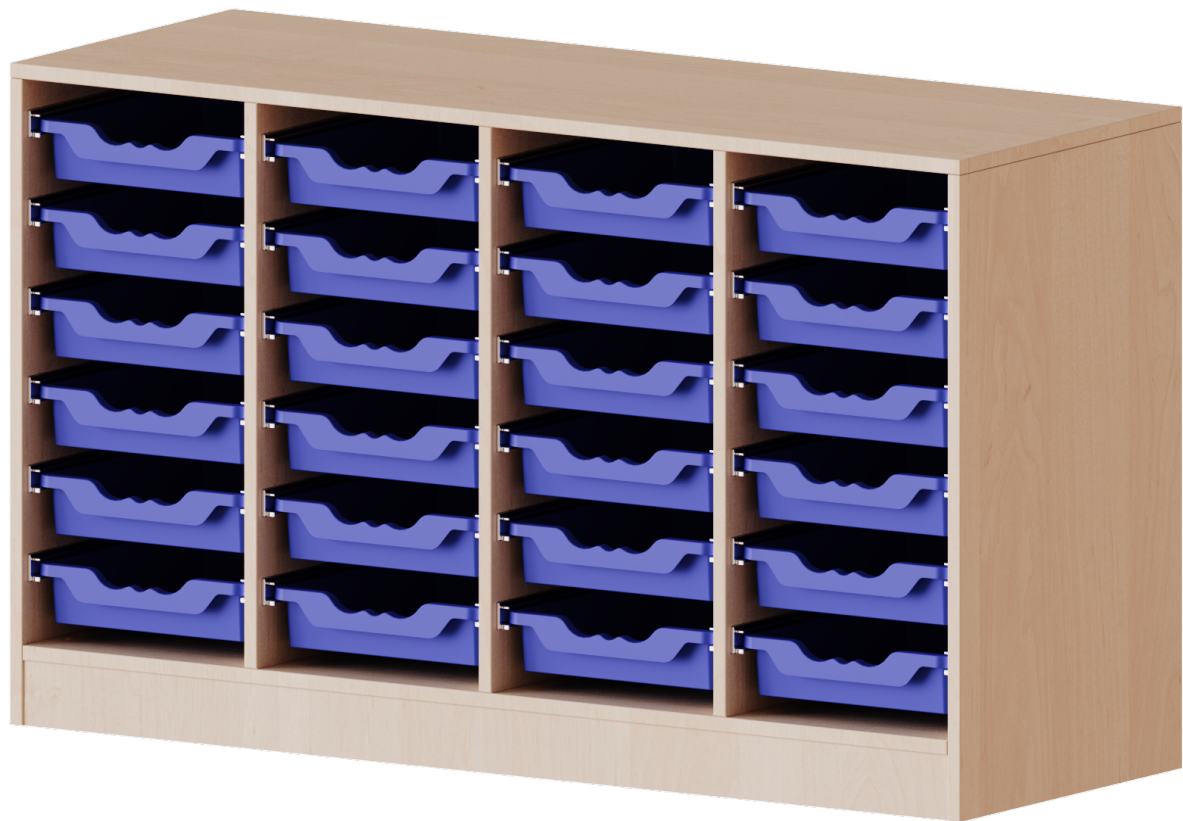

E13952KR

PRODUKTDATENBLATT
WWW.MOEBELWERK-NIESKY.DE

ERGOTRAY REGAL, VIERREIHIG, 2 ORDNERHÖHEN - EVO180 SERIE

FAHRBAR, 24 FLACHE ERGOTRAY BOXEN, B/H/T: 138,7X82X50 CM

PRODUKTBE SCHREIBUNG

Die evo180 Regale und Schränke in verschiedenen Höhen und Breiten sind ein Kernstück unseres evo180 Schrankwandprogrammes. Die Rückwand ist als Sichrückwand ausgeführt, dementsprechend eignen sich alle evo180 Einzelregale oder Regalwände auch als Raumteiler. Der Sockel hat eine Höhe von 81 mm und ist an der Unterseite mit bodenschonenden Kunststoffgleitern ausgestattet.

Die Einlegeböden sind im Raster von 32 mm verstellbar. Unsere hochwertigen Bodenträger verfügen über einen "Ausziehstop", so wird verhindert, dass Böden mit Inhalt darauf aus dem Regal oder Schrank rutschen können.

Konfigurieren Sie Ihr Wunsch Regal indem Sie bei den angebotenen Varianten Ihre Auswahl treffen.

Die praktischen ErgoTray Boxen sind in 2 Höhen verfügbar - es gibt hohe und flache Boxen. Wir bieten im Rahmen der evo180 Serie viele Regale und Schränke mit ErgoTray Boxen an. Dass alles zusammen passt, finden Sie auch Schränke und Regale ohne Boxen, aber in den dazu passenden Breiten. Die Sideboards bis 3,5 Ordnerhöhen sind alle wahlweise mit Sockel, fahrbar oder mit stabilen Metallmöbelstellfüßen erhältlich. Die fahrbaren Sideboards verfügen über 4 Rollen, davon sind 2 feststellbar. Die ErgoTray Boxen sind in verschiedenen Farben erhältlich.

EIGENSCHAFTEN

- ErgoTray Regal, 2 Ordnerhöhen
- mit 24 flachen ErgoTray Boxen
- Höhe 82 cm für Standard Ordner
- fahrbar, 4 Rollen, 2 mit Bremse
- Sichrückwand

Zubehör

Fahrbar

Artikelnummer	E13952KR	
Breite / Höhe / Tiefe	1387 mm / 820 mm / 500 mm	54.6" / 32.3" / 19.7"
Ordnerhöhen	2	
Aufbewahrungsboxen	24	
Montageart	Fahrbar	
Einsatzbereich	Krippe, Kindergarten, Grundschule, Weiterführende Schule, Büro und Objekt	
Material	Kunststoff, Melaminplatte	
Produktlinie	evo180	
Bauart	Mittelwand, Schubladen	