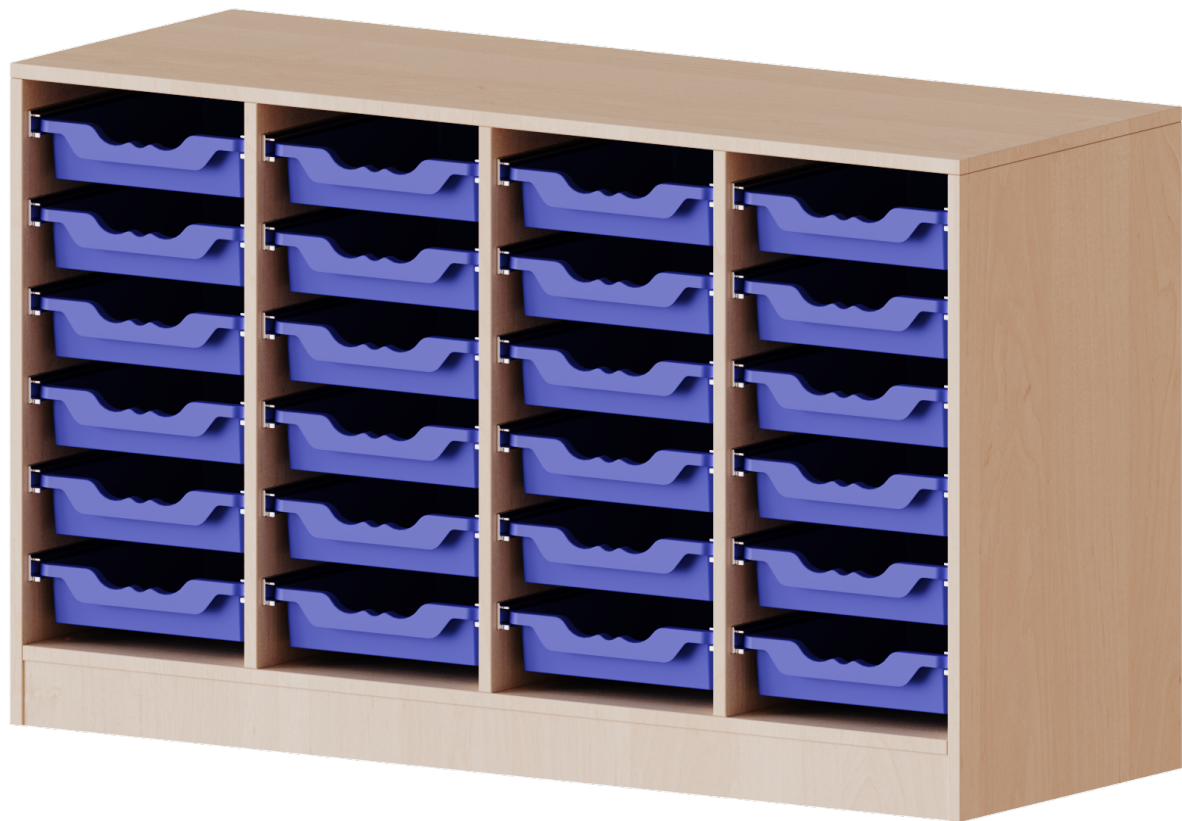

Die Einlegeböden sind im Raster von 32 mm verstellbar. Unsere hochwertigen Bodenträger verfügen über einen "Ausziehstop", so wird verhindert, dass Böden mit Inhalt darauf aus dem Regal oder Schrank rutschen können.

Konfigurieren Sie Ihr Wunsch Regal indem Sie bei den angebotenen Varianten Ihre Auswahl treffen.

Die praktischen ErgoTray Boxen sind in 2 Höhen verfügbar - es gibt hohe und flache Boxen. Wir bieten im Rahmen der evo180 Serie viele Regale und Schränke mit ErgoTray Boxen an. Dass alles zusammen passt, finden Sie auch Schränke und Regale ohne Boxen, aber in den dazu passenden Breiten. Die Sideboards bis 3,5 Ordnerhöhen sind alle wahlweise mit Sockel, fahrbar oder mit stabilen Metallmöbelstellfüßen erhältlich. Die fahrbaren Sideboards verfügen über 4 Rollen, davon sind 2 feststellbar. Die ErgoTray Boxen sind in verschiedenen Farben erhältlich.

### EIGENSCHAFTEN

- ErgoTray Regal, 2 Ordnerhöhen
- mit 24 flachen ErgoTray Boxen
- Höhe 82 cm für Standard Ordner
- fahrbar, 4 Rollen, 2 mit Bremse
- Sichrückwand

### Zubehör

Fahrbar

Artikelnummer	E13952KR	
Breite / Höhe / Tiefe	1387 mm / 820 mm / 500 mm	54.6" / 32.3" / 19.7"
Ordnerhöhen	2	
Aufbewahrungsboxen	24	
Montageart	Fahrbar	
Einsatzbereich	Krippe, Kindergarten, Grundschule, Weiterführende Schule, Büro und Objekt	
Material	Kunststoff, Melaminplatte	
Produktlinie	evo180	
Bauart	Mittelwand, Schubladen	