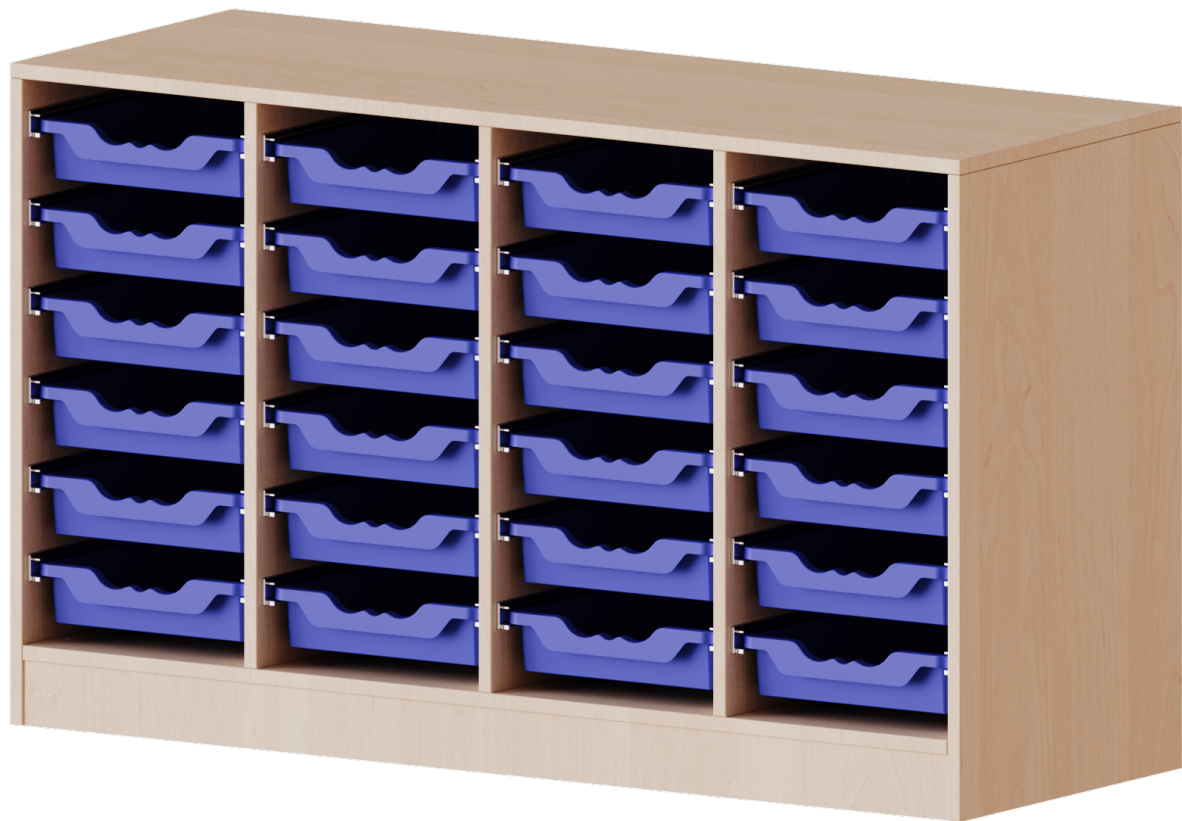

E13942KT

PRODUKTDATENBLATT
WWW.MOEBELWERK-NIESKY.DE

ERGOTRAY REGAL, VIERREIHIG, 2 ORDNERHÖHEN - EVO180 SERIE

MIT MÖBELSTELLFÜSSEN, 24 FLACHE ERGOTRAY BOXEN, B/H/T: 138,7X82X40 CM

PRODUKTBESCHREIBUNG

Die evo180 Regale und Schränke in verschiedenen Höhen und Breiten sind ein Kernstück unseres evo180 Schrankwandprogrammes. Die Rückwand ist als Sichrückwand ausgeführt, dementsprechend eignen sich alle evo180 Einzelregale oder Regalwände auch als Raumteiler. Der Sockel hat eine Höhe von 81 mm und ist an der Unterseite mit bodenschonenden Kunststoffgleitern ausgestattet.

Die Einlegeböden sind im Raster von 32 mm verstellbar. Unsere hochwertigen Bodenträger verfügen über einen "Ausziehstop", so wird verhindert, dass Böden mit Inhalt darauf aus dem Regal oder Schrank rutschen können.

Konfigurieren Sie Ihr Wunsch Regal indem Sie bei den angebotenen Varianten Ihre Auswahl treffen.

Die praktischen ErgoTray Boxen sind in 2 Höhen verfügbar - es gibt hohe und flache Boxen. Wir bieten im Rahmen der evo180 Serie viele Regale und Schränke mit ErgoTray Boxen an. Dass alles zusammen passt, finden Sie auch Schränke und Regale ohne Boxen, aber in den dazu passenden Breiten. Die Sideboards bis 3,5 Ordnerhöhen sind alle wahlweise mit Sockel, fahrbar oder mit stabilen Metallmöbelstellfüßen erhältlich. Die fahrbaren Sideboards verfügen über 4 Rollen, davon sind 2 feststellbar. Die ErgoTray Boxen sind in verschiedenen Farben erhältlich.

EIGENSCHAFTEN

- ErgoTray Regal, 2 Ordnerhöhen
- mit 24 flachen ErgoTray Boxen
- Höhe 82 cm für Standard Ordner
- mit stabilen Metall-Möbelfüßen
- Sichrückwand

Zubehör

Freistehend

Artikelnummer	E13942KT	
Breite / Höhe / Tiefe	1387 mm / 820 mm / 400 mm	54.6" / 32.3" / 15.7"
Ordnerhöhen	2	
Aufbewahrungsboxen	24	
Montageart	Freistehend	
Einsatzbereich	Krippe, Kindergarten, Grundschule, Weiterführende Schule, Büro und Objekt	
Material	Kunststoff, Melaminplatte	
Produktlinie	evo180	
Bauart	Mittelwand	