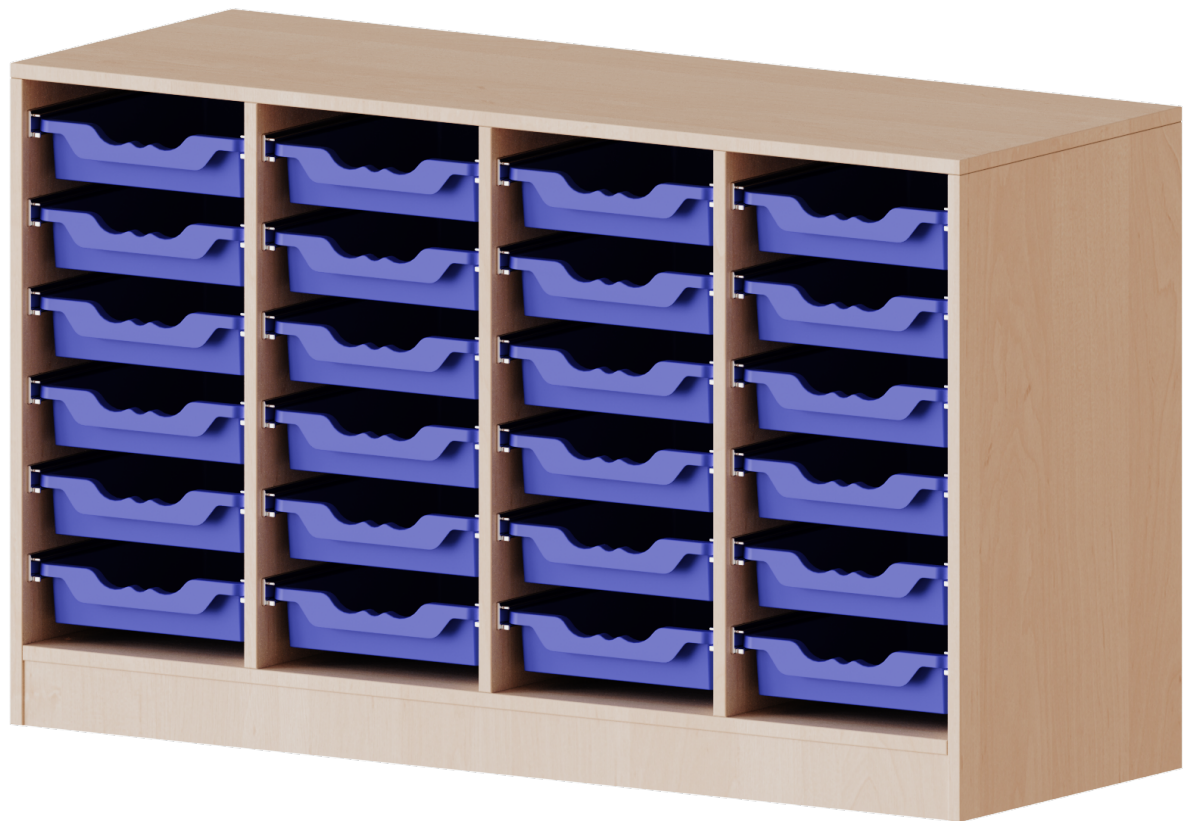

E13942K

PRODUKTDATENBLATT
WWW.MOEBELWERK-NIESKY.DE

ERGOTRAY REGAL, VIERREIHIG, 2 ORDNERHÖHEN - EVO180 SERIE

MIT SOCKEL (81 MM), 24 FLACHE ERGOTRAY BOXEN, B/H/T: 138,7X82X40 CM

PRODUKTBESCHREIBUNG

Die evo180 Regale und Schränke in verschiedenen Höhen und Breiten sind ein Kernstück unseres evo180 Schrankwandprogrammes. Die Rückwand ist als Sichrückwand ausgeführt, dementsprechend eignen sich alle evo180 Einzelregale oder Regalwände auch als Raumteiler. Der Sockel hat eine Höhe von 81 mm und ist an der Unterseite mit bodenschonenden Kunststoffgleitern ausgestattet.

Die Einlegeböden sind im Raster von 32 mm verstellbar. Unsere hochwertigen Bodenträger verfügen über einen "Ausziehstop", so wird verhindert, dass Böden mit Inhalt darauf aus dem Regal oder Schrank rutschen können.

Konfigurieren Sie Ihr Wunsch Regal indem Sie bei den angebotenen Varianten Ihre Auswahl treffen.

Die praktischen ErgoTray Boxen sind in 2 Höhen verfügbar - es gibt hohe und flache Boxen. Wir bieten im Rahmen der evo180 Serie viele Regale und Schränke mit ErgoTray Boxen an. Dass alles zusammen passt, finden Sie auch Schränke und Regale ohne Boxen, aber in den dazu passenden Breiten. Die Sideboards bis 3,5 Ordnerhöhen sind alle wahlweise mit Sockel, fahrbar oder mit stabilen Metallmöbelstellfüßen erhältlich. Die fahrbaren Sideboards verfügen über 4 Rollen, davon sind 2 feststellbar. Die ErgoTray Boxen sind in verschiedenen Farben erhältlich.

EIGENSCHAFTEN

- ErgoTray Regal, 2 Ordnerhöhen
- mit 24 flachen ErgoTray Boxen
- Höhe 82 cm für Standard Ordner
- mit Sockel
- Sichrückwand

Zubehör

Freistehend

Artikelnummer	E13942K	
Breite / Höhe / Tiefe	1387 mm / 820 mm / 400 mm	54.6" / 32.3" / 15.7"
Ordnerhöhen	2	
Aufbewahrungsboxen	24	
Montageart	Freistehend	
Einsatzbereich	Krippe, Kindergarten, Grundschule, Weiterführende Schule, Büro und Objekt	
Material	Kunststoff, Melaminplatte	
Produktlinie	evo180	
Bauart	Mittelwand, Untermodul	