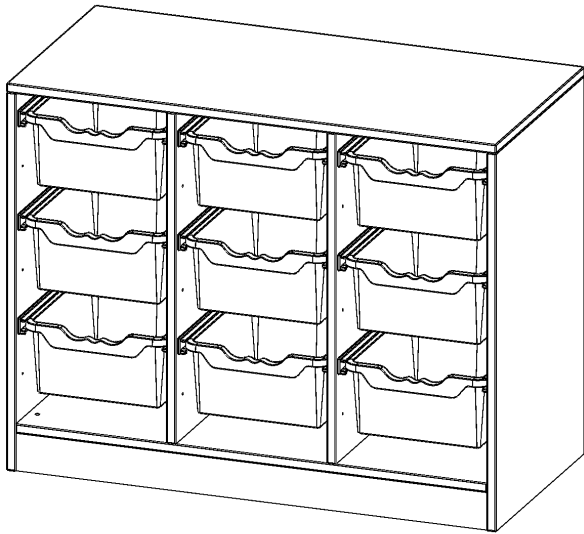

E10552G

PRODUKTDATENBLATT
WWW.MOEBELWERK-NIESKY.DE

ERGOTRAY REGAL, DREIREIHIG, 2 ORDNERHÖHEN - EVO180 SERIE

MIT SOCKEL (81 MM), 9 HOHE ERGOTRAY BOXEN, B/H/T: 104,5X82X50 CM

PRODUKTBESCHREIBUNG

Die evo180 Regale und Schränke in verschiedenen Höhen und Breiten sind ein Kernstück unseres evo180 Schrankwandprogrammes. Die Rückwand ist als Sichrückwand ausgeführt, dementsprechend eignen sich alle evo180 Einzelregale oder Regalwände auch als Raumteiler. Der Sockel hat eine Höhe von 81 mm und ist an der Unterseite mit bodenschonenden Kunststoffgleitern ausgestattet.

Alle Regale werden aus melaminharzbeschichteter E1 Feinspanplatte gefertigt, die FSC zertifiziert und formaldehydfrei sind. Als Kanten verwenden wir besonders robuste 2 mm starke ABS Kanten, die unter hoher Temperatur fest verleimt werden. Bitte wählen Sie Ihr Wunschdekor aus unserer Dekorpalette aus.

Die Einlegeböden sind im Raster von 32 mm verstellbar. Unsere hochwertigen Bodenträger verfügen über einen "Ausziehstop", so wird verhindert, dass Böden mit Inhalt darauf aus dem Regal oder Schrank rutschen können.

Konfigurieren Sie Ihr Wunsch Regal indem Sie bei den angebotenen Varianten Ihre Auswahl treffen.

Die praktischen ErgoTray Boxen sind in 2 Höhen verfügbar - es gibt hohe und flache Boxen. Wir bieten im Rahmen der evo180 Serie viele Regale und Schränke mit ErgoTray Boxen an. Dass alles zusammen passt, finden Sie auch Schränke und Regale ohne Boxen, aber in den dazu passenden Breiten. Die Sideboards bis 3,5 Ordnerhöhen sind alle wahlweise mit Sockel, fahrbar oder mit stabilen Metallmöbelstellfüßen erhältlich. Die fahrbaren Sideboards verfügen über 4 Rollen, davon sind 2 feststellbar. Die ErgoTray Boxen sind in verschiedenen Farben erhältlich.