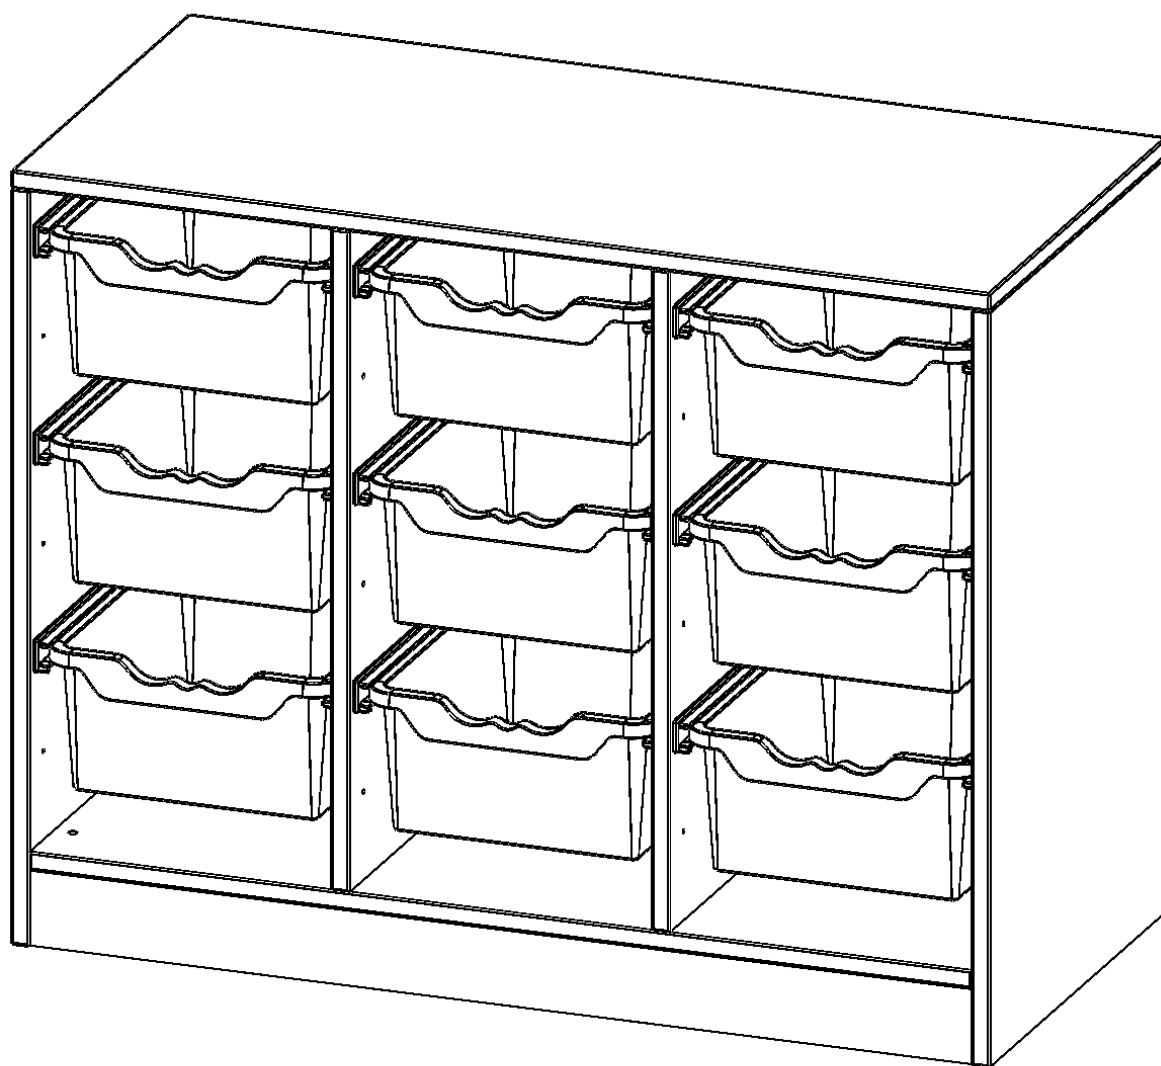

E10552G

PRODUKTDATENBLATT
WWW.MOEBELWERK-NIESKY.DE

ERGOTRAY REGAL, DREIREIHIG, 2 ORDNERHÖHEN - EVO180 SERIE

MIT SOCKEL (81 MM), 9 HOHE ERGOTRAY BOXEN, B/H/T: 104,5X82X50 CM

PRODUKTBESCHREIBUNG

Die evo180 Regale und Schränke in verschiedenen Höhen und Breiten sind ein Kernstück unseres evo180 Schrankwandprogrammes. Die Rückwand ist als Sichrückwand ausgeführt, dementsprechend eignen sich alle evo180 Einzelregale oder Regalwände auch als Raumteiler. Der Sockel hat eine Höhe von 81 mm und ist an der Unterseite mit bodenschonenden Kunststoffgleitern ausgestattet.

Die Einlegeböden sind im Raster von 32 mm verstellbar. Unsere hochwertigen Bodenträger verfügen über einen "Ausziehstop", so wird verhindert, dass Böden mit Inhalt darauf aus dem Regal oder Schrank rutschen können.

Konfigurieren Sie Ihr Wunsch Regal indem Sie bei den angebotenen Varianten Ihre Auswahl treffen.

Die praktischen ErgoTray Boxen sind in 2 Höhen verfügbar - es gibt hohe und flache Boxen. Wir bieten im Rahmen der evo180 Serie viele Regale und Schränke mit ErgoTray Boxen an. Dass alles zusammen passt, finden Sie auch Schränke und Regale ohne Boxen, aber in den dazu passenden Breiten. Die Sideboards bis 3,5 Ordnerhöhen sind alle wahlweise mit Sockel, fahrbar oder mit stabilen Metallmöbelstellfüßen erhältlich. Die fahrbaren Sideboards verfügen über 4 Rollen, davon sind 2 feststellbar. Die ErgoTray Boxen sind in verschiedenen Farben erhältlich.

EIGENSCHAFTEN

- ErgoTray Regal, 2 Ordnerhöhen
- mit 9 hohen ErgoTray Boxen
- Höhe 82 cm für Standard Ordner
- mit Sockel
- Sichrückwand

Zubehör

Freistehend

20.11.2024
Seite 1/2

Artikelnummer	E10552G	
Breite / Höhe / Tiefe	1045 mm / 820 mm / 500 mm	41.1" / 32.3" / 19.7"
Ordnerhöhen	2	
Aufbewahrungsboxen	9	
Montageart	Freistehend	
Einsatzbereich	Krippe, Kindergarten, Grundschule, Weiterführende Schule, Büro und Objekt	
Material	Kunststoff, Melaminplatte	
Produktlinie	evo180	
Bauart	Mittelwand, Schubladen, Untermodul	