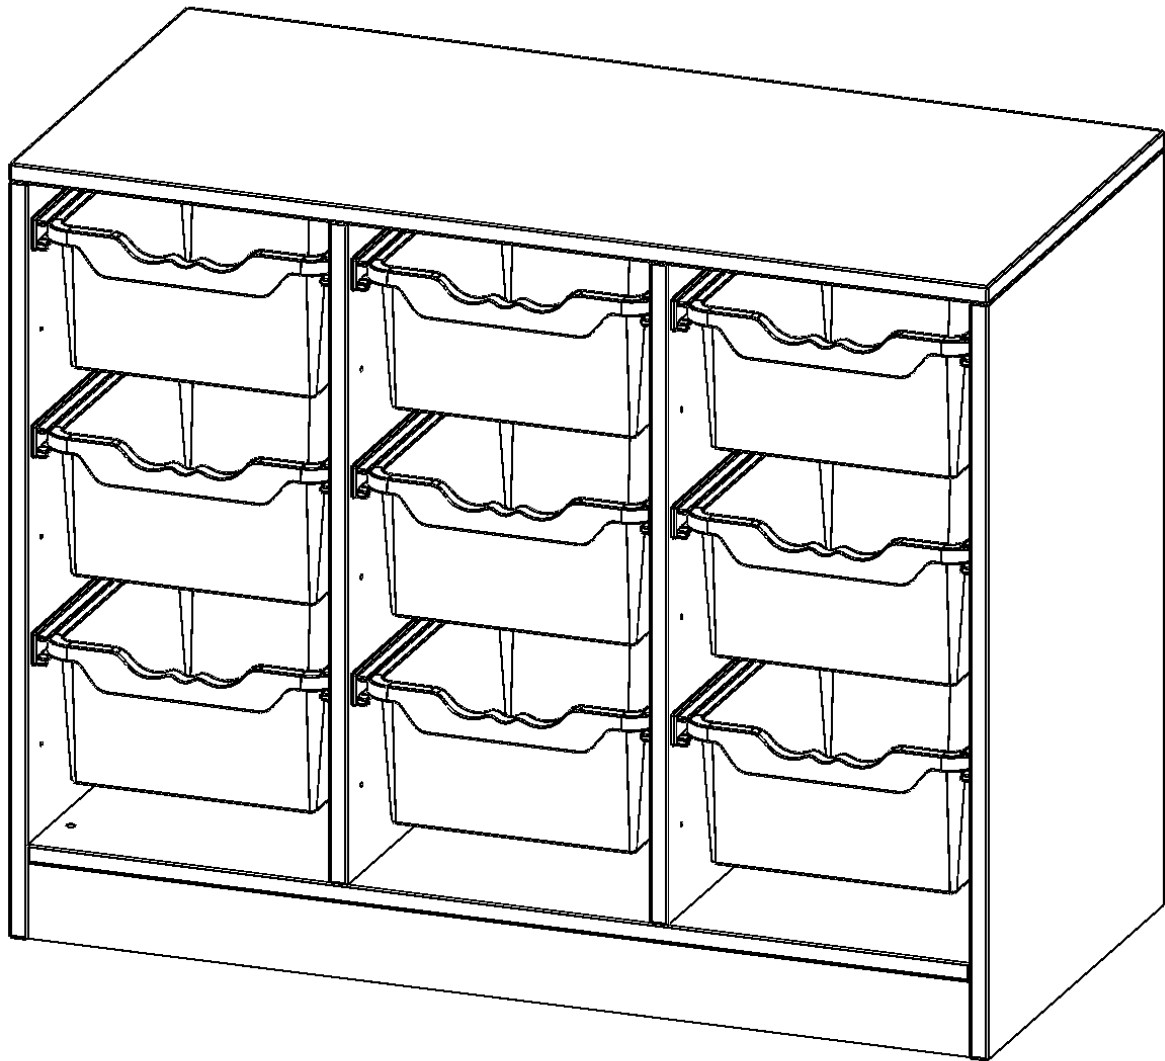

E10552G

PRODUKTDATENBLATT
WWW.MOEBELWERK-NIESKY.DE

ERGOTRAY REGAL, DREIREIHIG, 2 ORDNERHÖHEN - EVO180 SERIE

MIT SOCKEL (81 MM), 9 HOHE ERGOTRAY BOXEN, B/H/T: 104,5X82X50 CM

PRODUKTBESCHREIBUNG

Die evo180 Regale und Schränke in verschiedenen Höhen und Breiten sind ein Kernstück unseres evo180 Schrankwandprogrammes. Die Rückwand ist als Sichrückwand ausgeführt, dementsprechend eignen sich alle evo180 Einzelregale oder Regalwände auch als Raumteiler. Der Sockel hat eine Höhe von 81 mm und ist an der Unterseite mit bodenschonenden Kunststoffgleitern ausgestattet.

Die Einlegeböden sind im Raster von 32 mm verstellbar. Unsere hochwertigen Bodenträger verfügen über einen "Ausziehstop", so wird verhindert, dass Böden mit Inhalt darauf aus dem Regal oder Schrank rutschen können.

Konfigurieren Sie Ihr Wunsch Regal indem Sie bei den angebotenen Varianten Ihre Auswahl treffen.

Die praktischen ErgoTray Boxen sind in 2 Höhen verfügbar - es gibt hohe und flache Boxen. Wir bieten im Rahmen der evo180 Serie viele Regale und Schränke mit ErgoTray Boxen an. Dass alles zusammen passt, finden Sie auch Schränke und Regale ohne Boxen, aber in den dazu passenden Breiten. Die Sideboards bis 3,5 Ordnerhöhen sind alle wahlweise mit Sockel, fahrbar oder mit stabilen Metallmöbelstellfüßen erhältlich. Die fahrbaren Sideboards verfügen über 4 Rollen, davon sind 2 feststellbar. Die ErgoTray Boxen sind in verschiedenen Farben erhältlich.

EIGENSCHAFTEN

- ErgoTray Regal, 2 Ordnerhöhen
- mit 9 hohen ErgoTray Boxen
- Höhe 82 cm für Standard Ordner
- mit Sockel
- Sichrückwand

Zubehör

Freistehend

08.10.2024
Seite 1/2

Artikelnummer	E10552G	
Breite / Höhe / Tiefe	1045 mm / 820 mm / 500 mm	41.1" / 32.3" / 19.7"
Ordnerhöhen	2	
Aufbewahrungsboxen	9	
Montageart	Freistehend	
Einsatzbereich	Krippe, Kindergarten, Grundschule, Weiterführende Schule, Büro und Objekt	
Material	Kunststoff, Melaminplatte	
Produktlinie	evo180	
Bauart	Mittelwand, Schubladen, Untermodul	