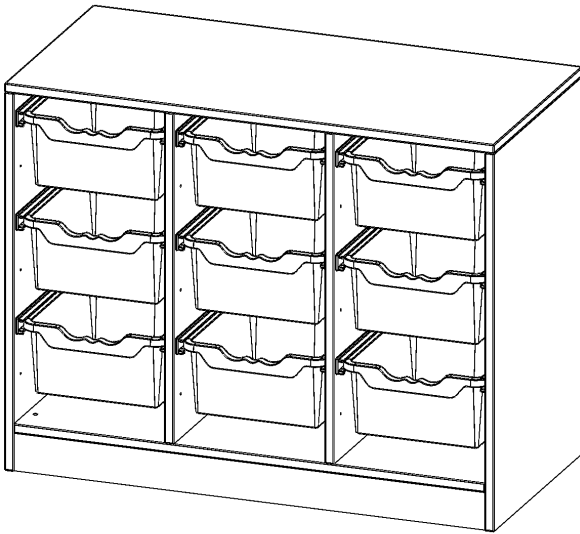

E10552G

PRODUKTDATENBLATT
WWW.MOEBELWERK-NIESKY.DE

ERGOTRAY REGAL, DREIREIHIG, 2 ORDNERHÖHEN - EVO180 SERIE

MIT SOCKEL (81 MM), 9 HOHE ERGOTRAY BOXEN, B/H/T: 104,5X82X50 CM

PRODUKTBESCHREIBUNG

Die evo180 Regale und Schränke in verschiedenen Höhen und Breiten sind ein Kernstück unseres evo180 Schrankwandprogrammes. Die Rückwand ist als Sichrückwand ausgeführt, dementsprechend eignen sich alle evo180 Einzelregale oder Regalwände auch als Raumteiler. Der Sockel hat eine Höhe von 81 mm und ist an der Unterseite mit bodenschonenden Kunststoffgleitern ausgestattet.

Alle Regale werden aus melaminharzbeschichteter E1 Feinspanplatte gefertigt, die FSC zertifiziert und formaldehydfrei sind. Als Kanten verwenden wir besonders robuste 2 mm starke ABS Kanten, die unter hoher Temperatur fest verleimt werden. Bitte wählen Sie Ihr Wunschdekor aus unserer Dekorpalette aus.

Die Einlegeböden sind im Raster von 32 mm verstellbar. Unsere hochwertigen Bodenträger verfügen über einen "Ausziehstop", so wird verhindert, dass Böden mit Inhalt darauf aus dem Regal oder Schrank rutschen können.

Konfigurieren Sie Ihr Wunsch Regal indem Sie bei den angebotenen Varianten Ihre Auswahl treffen.

Die praktischen ErgoTray Boxen sind in 2 Höhen verfügbar - es gibt hohe und flache Boxen. Wir bieten im Rahmen der evo180 Serie viele Regale und Schränke mit ErgoTray Boxen an. Dass alles zusammen passt, finden Sie auch Schränke und Regale ohne Boxen, aber in den dazu passenden Breiten. Die Sideboards bis 3,5 Ordnerhöhen sind alle wahlweise mit Sockel, fahrbar oder mit stabilen Metallmöbelstellfüßen erhältlich. Die fahrbaren Sideboards verfügen über 4 Rollen, davon sind 2 feststellbar. Die ErgoTray Boxen sind in verschiedenen Farben erhältlich.